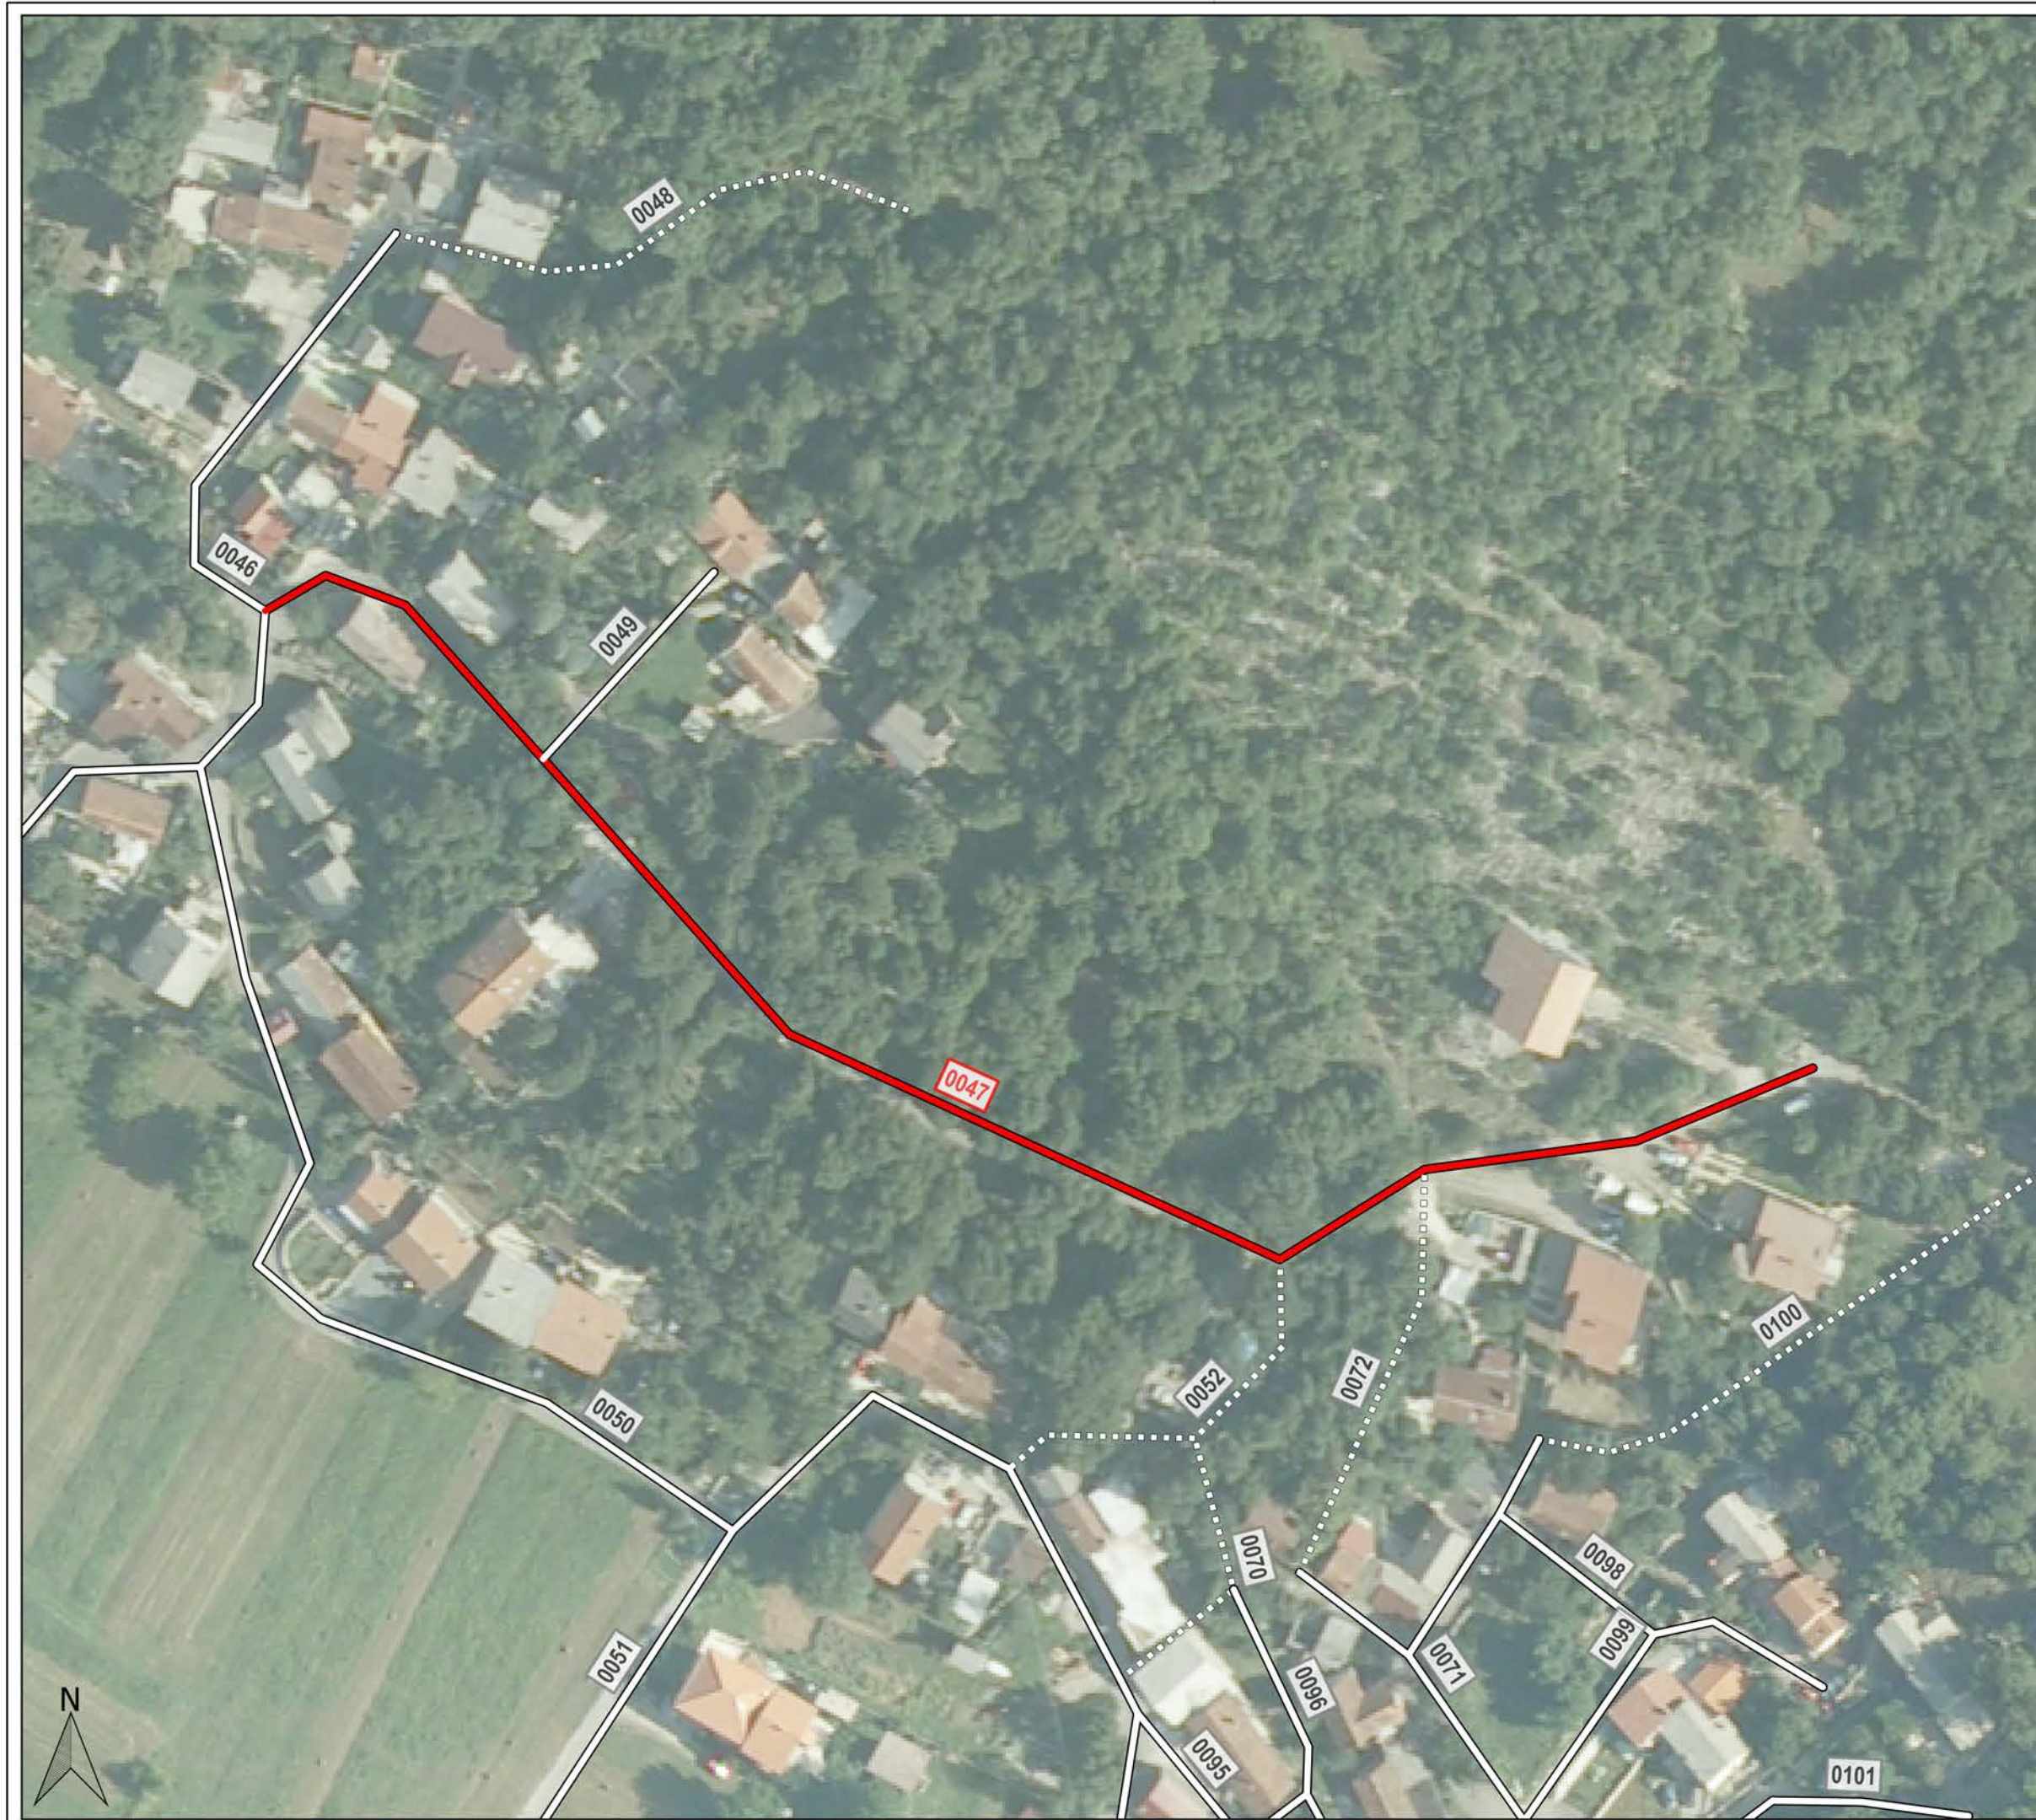

## REGISTAR NERAZVRSTANIH CESTA

Nerazvrstana cesta: 0047

Naziv: Od Podhum kbr.137 do Podhum  
kbr.179/A

0 20 40 m

Približno mjerilo: 1:1,000

Izrada: