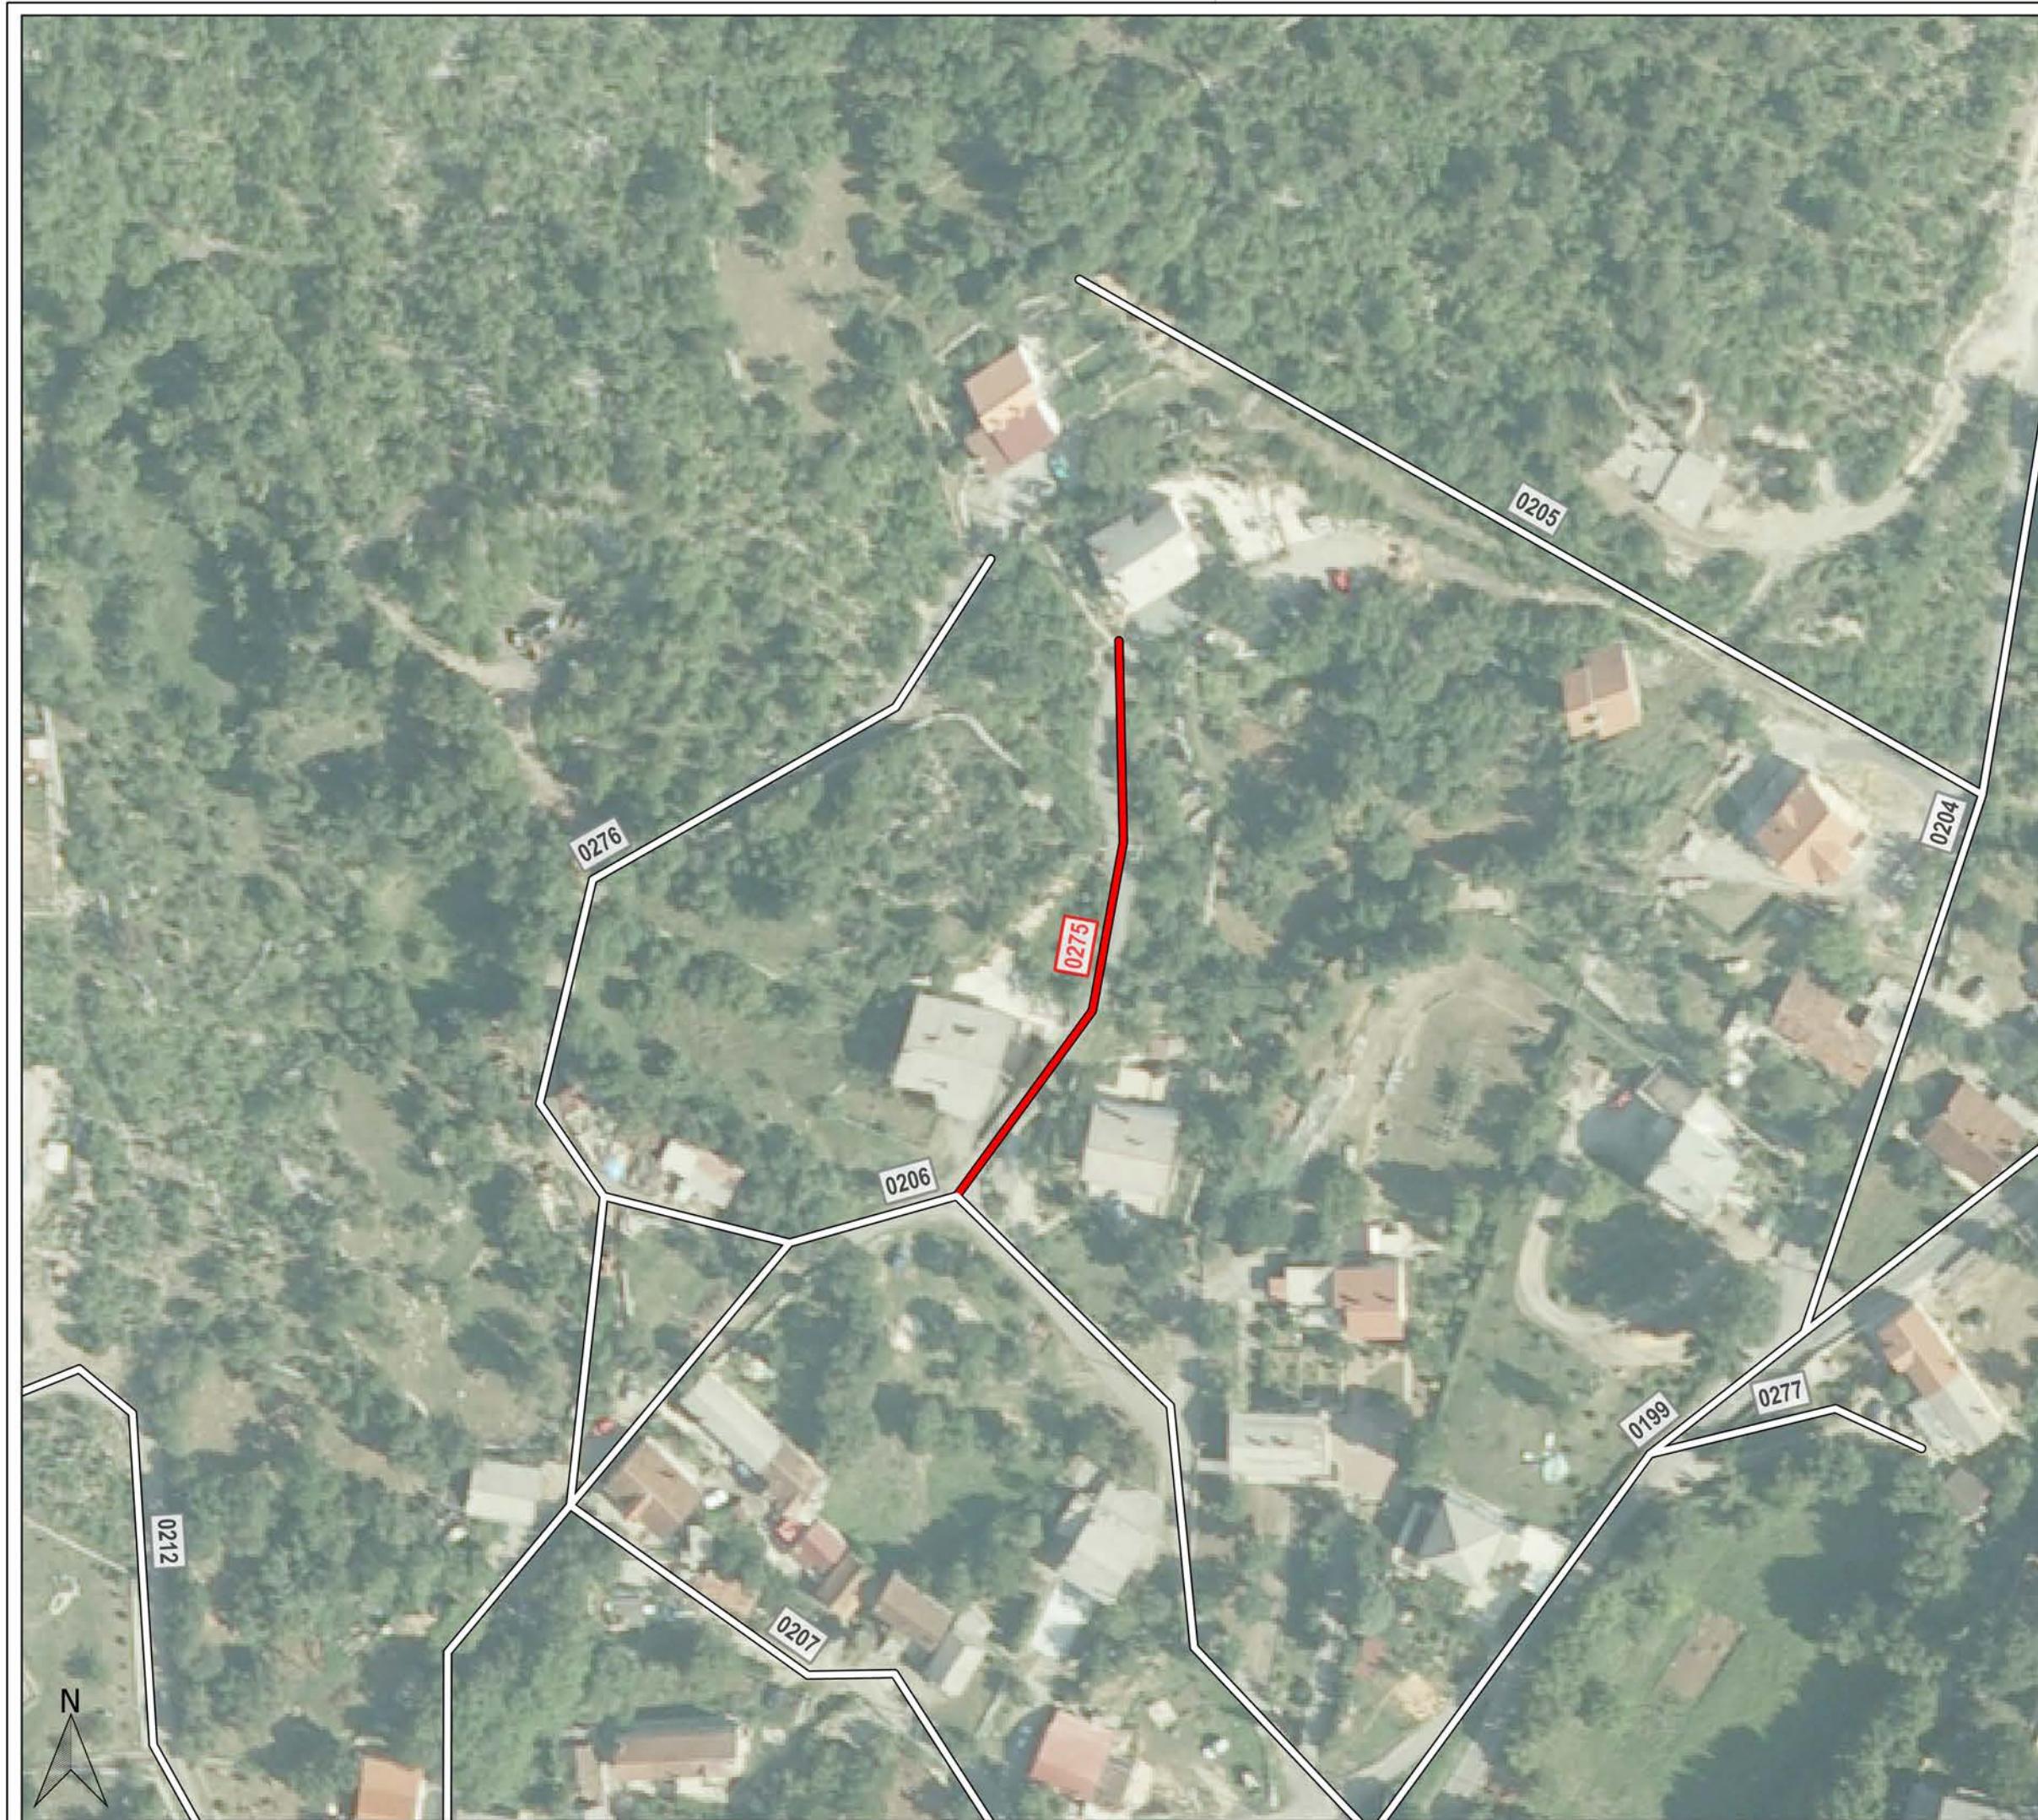

Općina Jelenje

Dražičkih boraca 64
51 218 Dražice

REGISTAR NERAZVRSTANIH CESTA

Nerazvrstana cesta: 0275

Naziv: Od Jelenje kbr.135/A do Jelenje
kbr.159

0 20 40 m

Približno mjerilo: 1:1,000

Izrada: