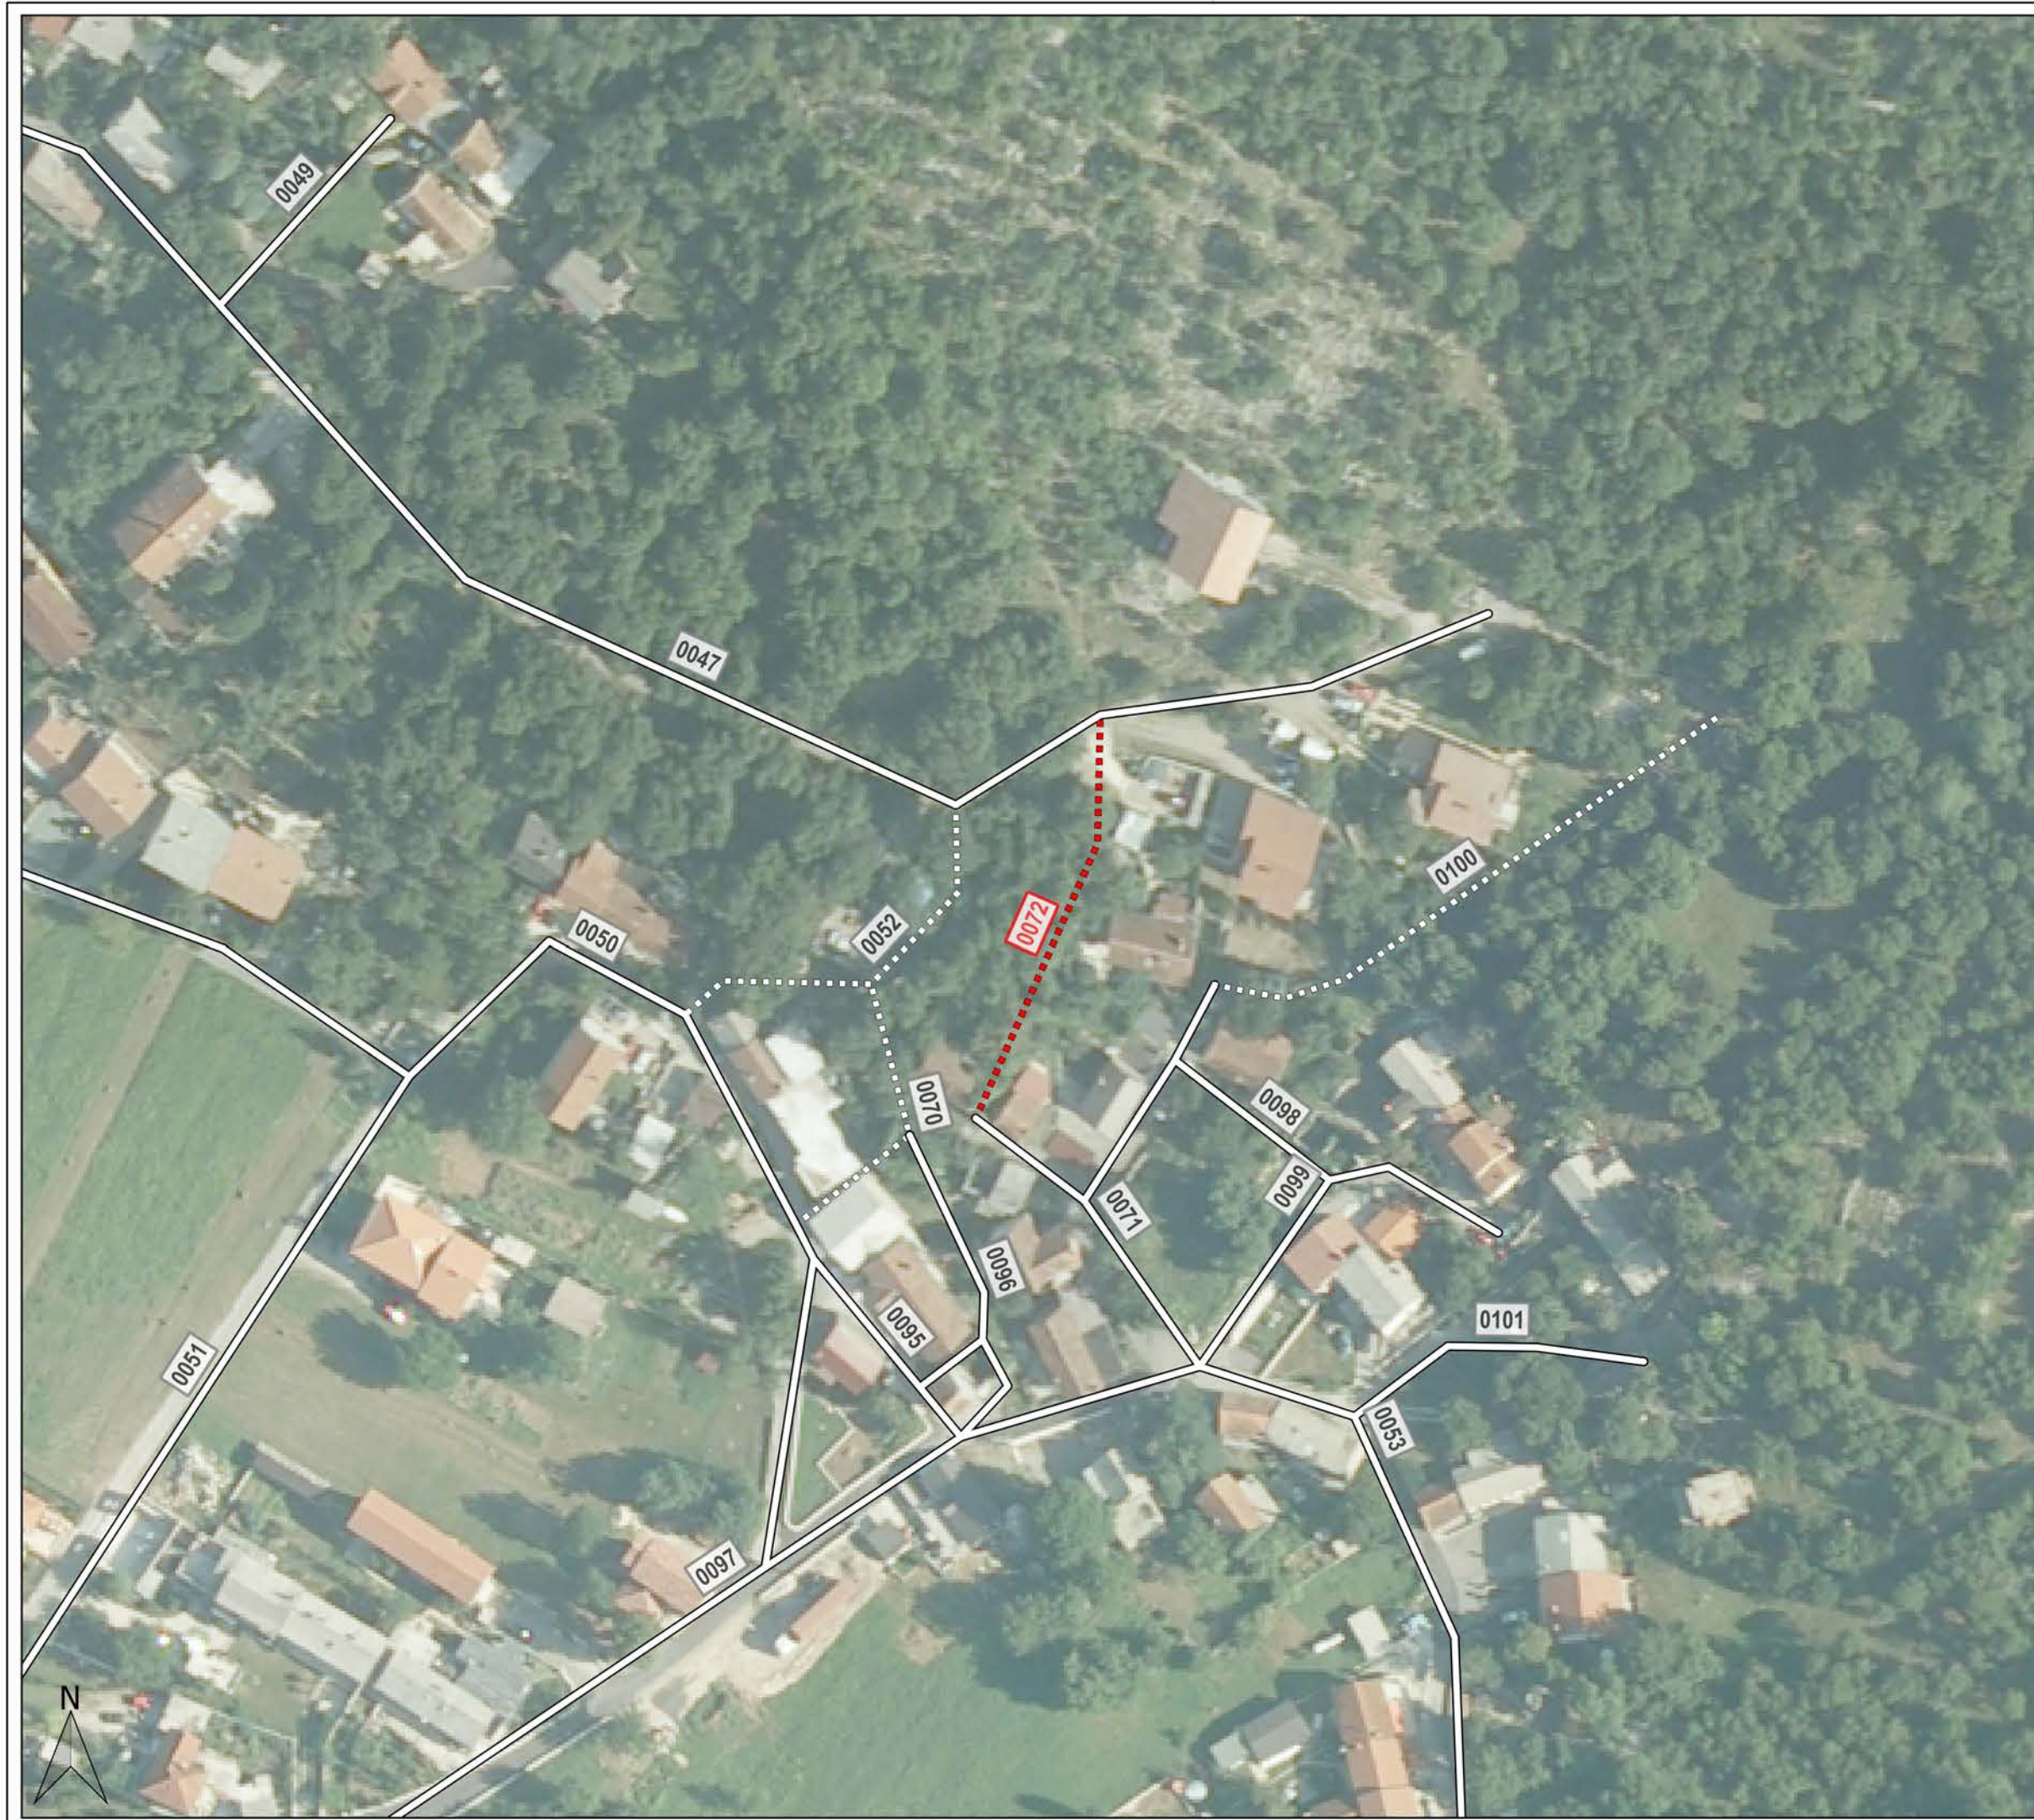

## REGISTAR NERAZVRSTANIH CESTA

Nerazvrstana cesta: 0072

Naziv: Šumski put kod Podhum kbr.168

0 20 40 m

Približno mjerilo: 1:1,000

Izrada: