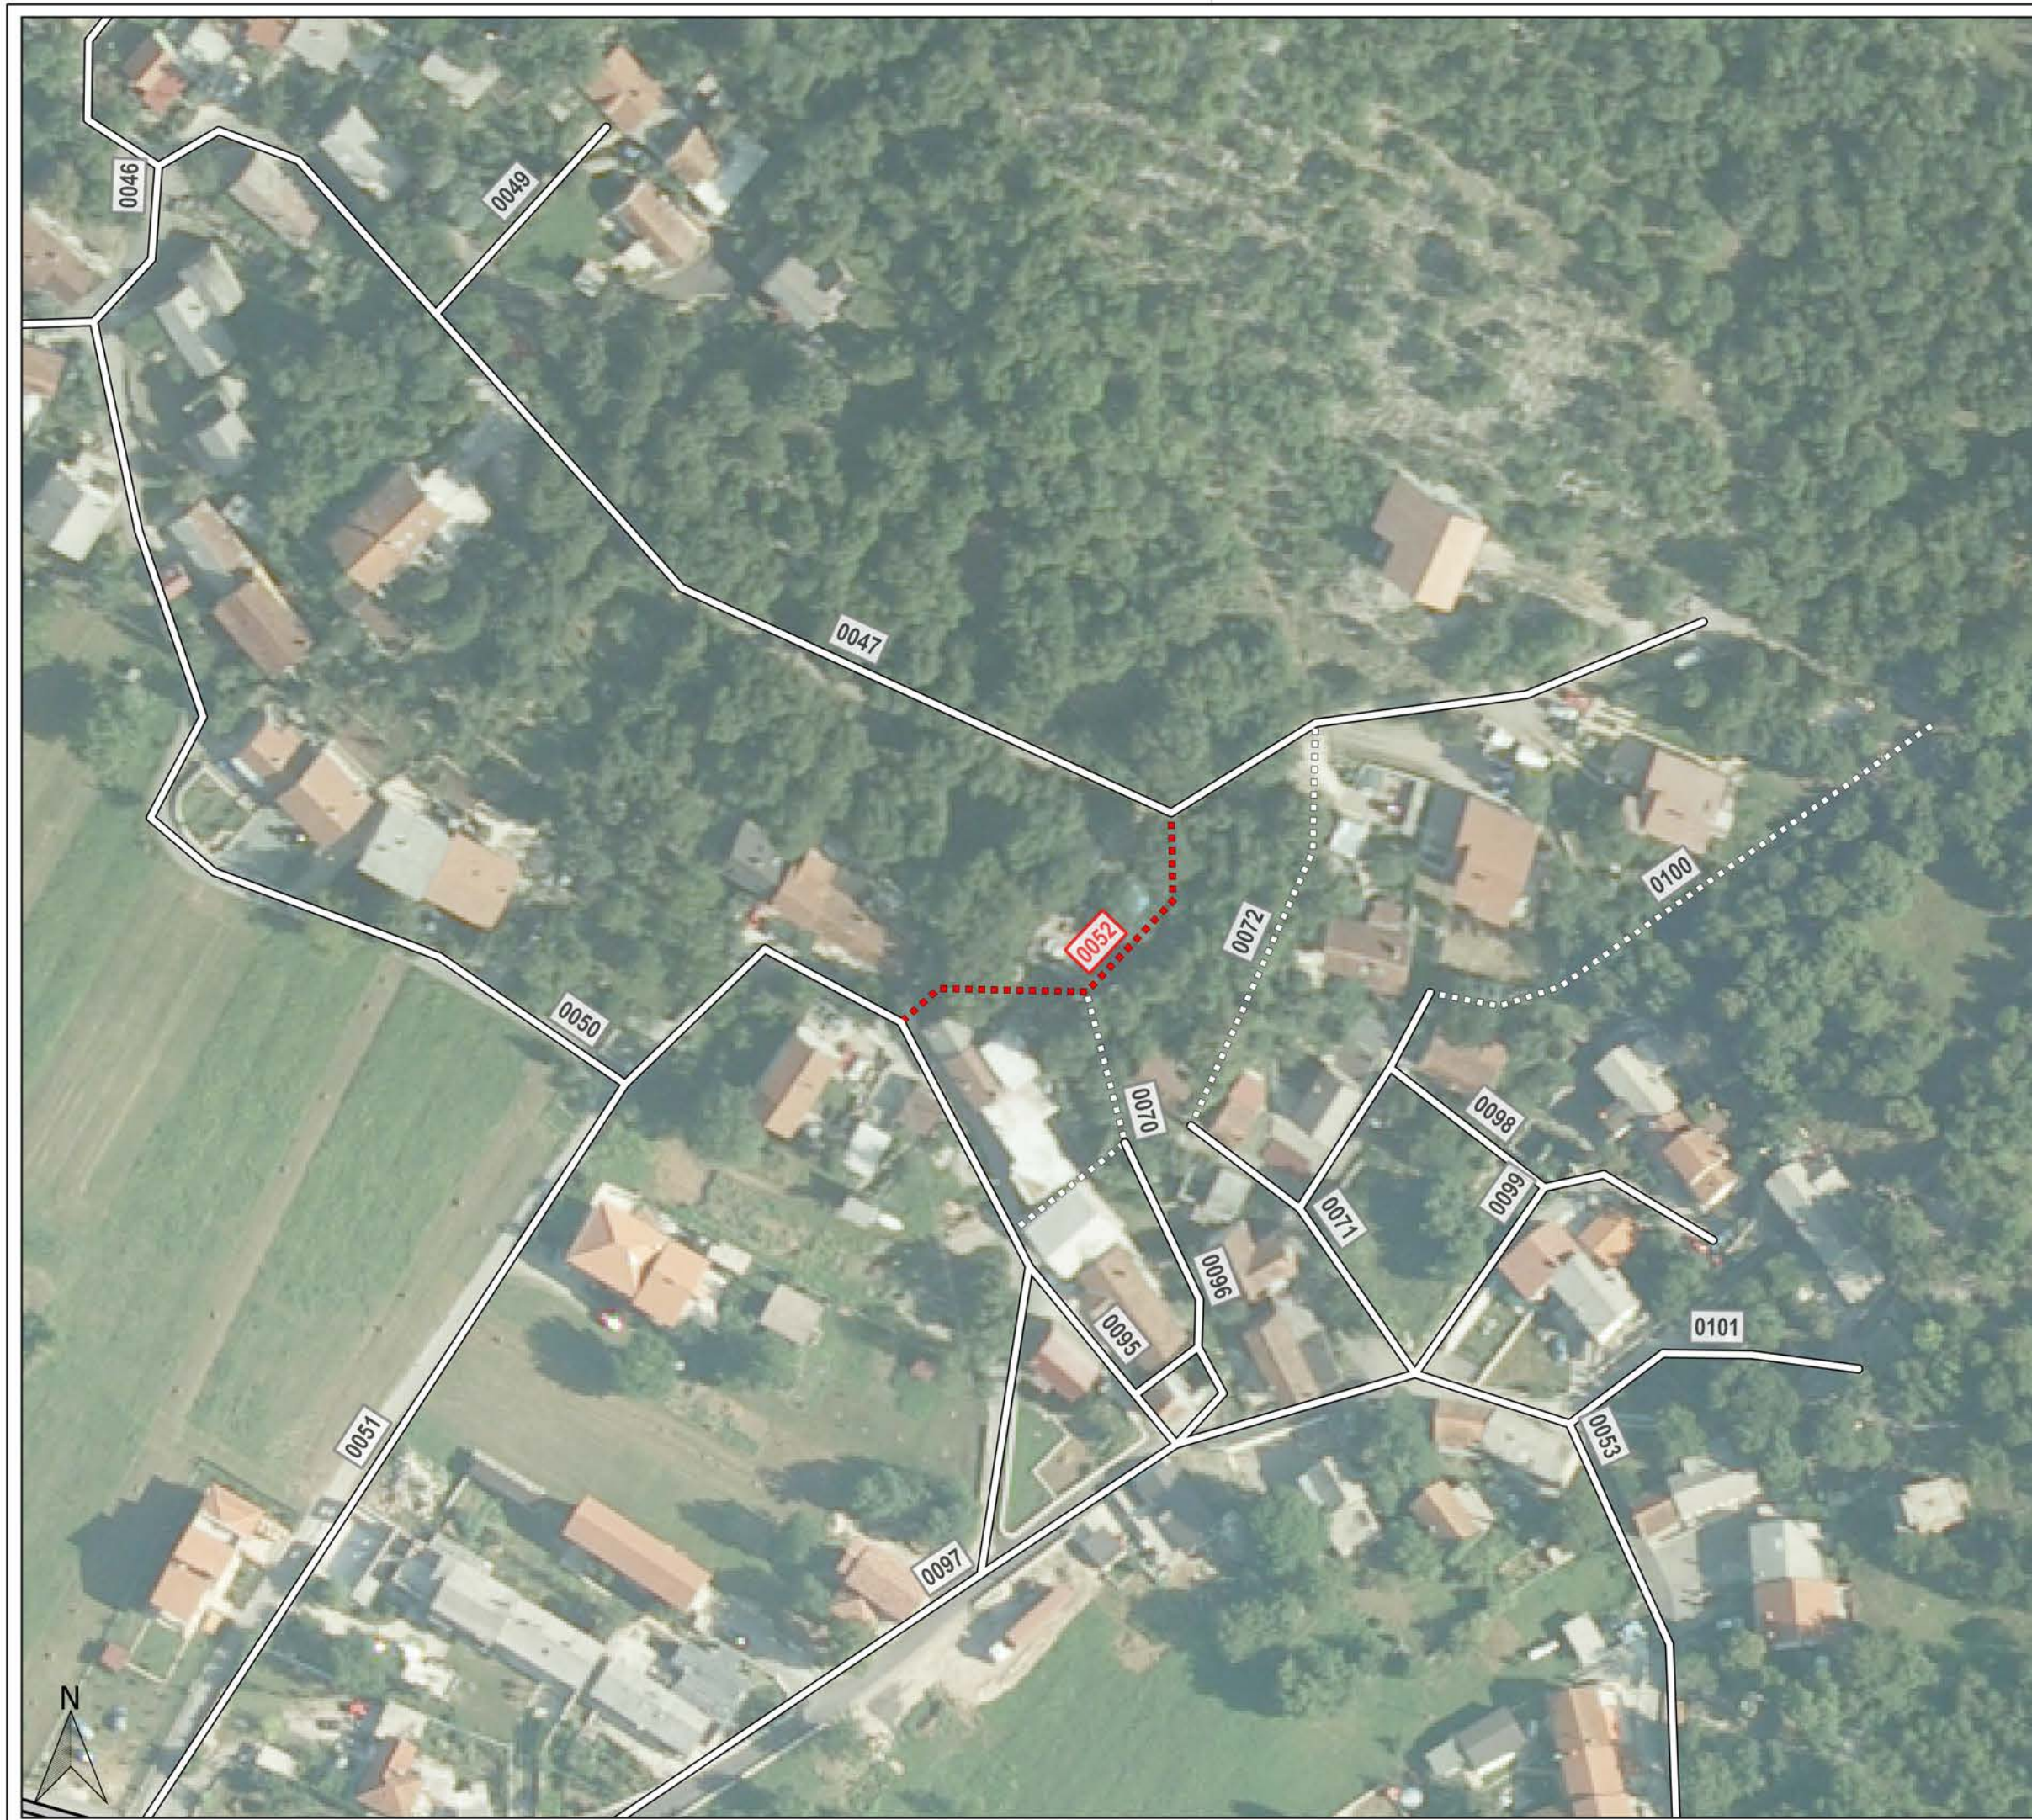

## REGISTAR NERAZVRSTANIH CESTA

Nerazvrstana cesta: 0052

Naziv: Šumski put od NC0050 kod Podhum  
kbr.161 do NC0047

0 20 40 m

Približno mjerilo: 1:1,000

Izrada: