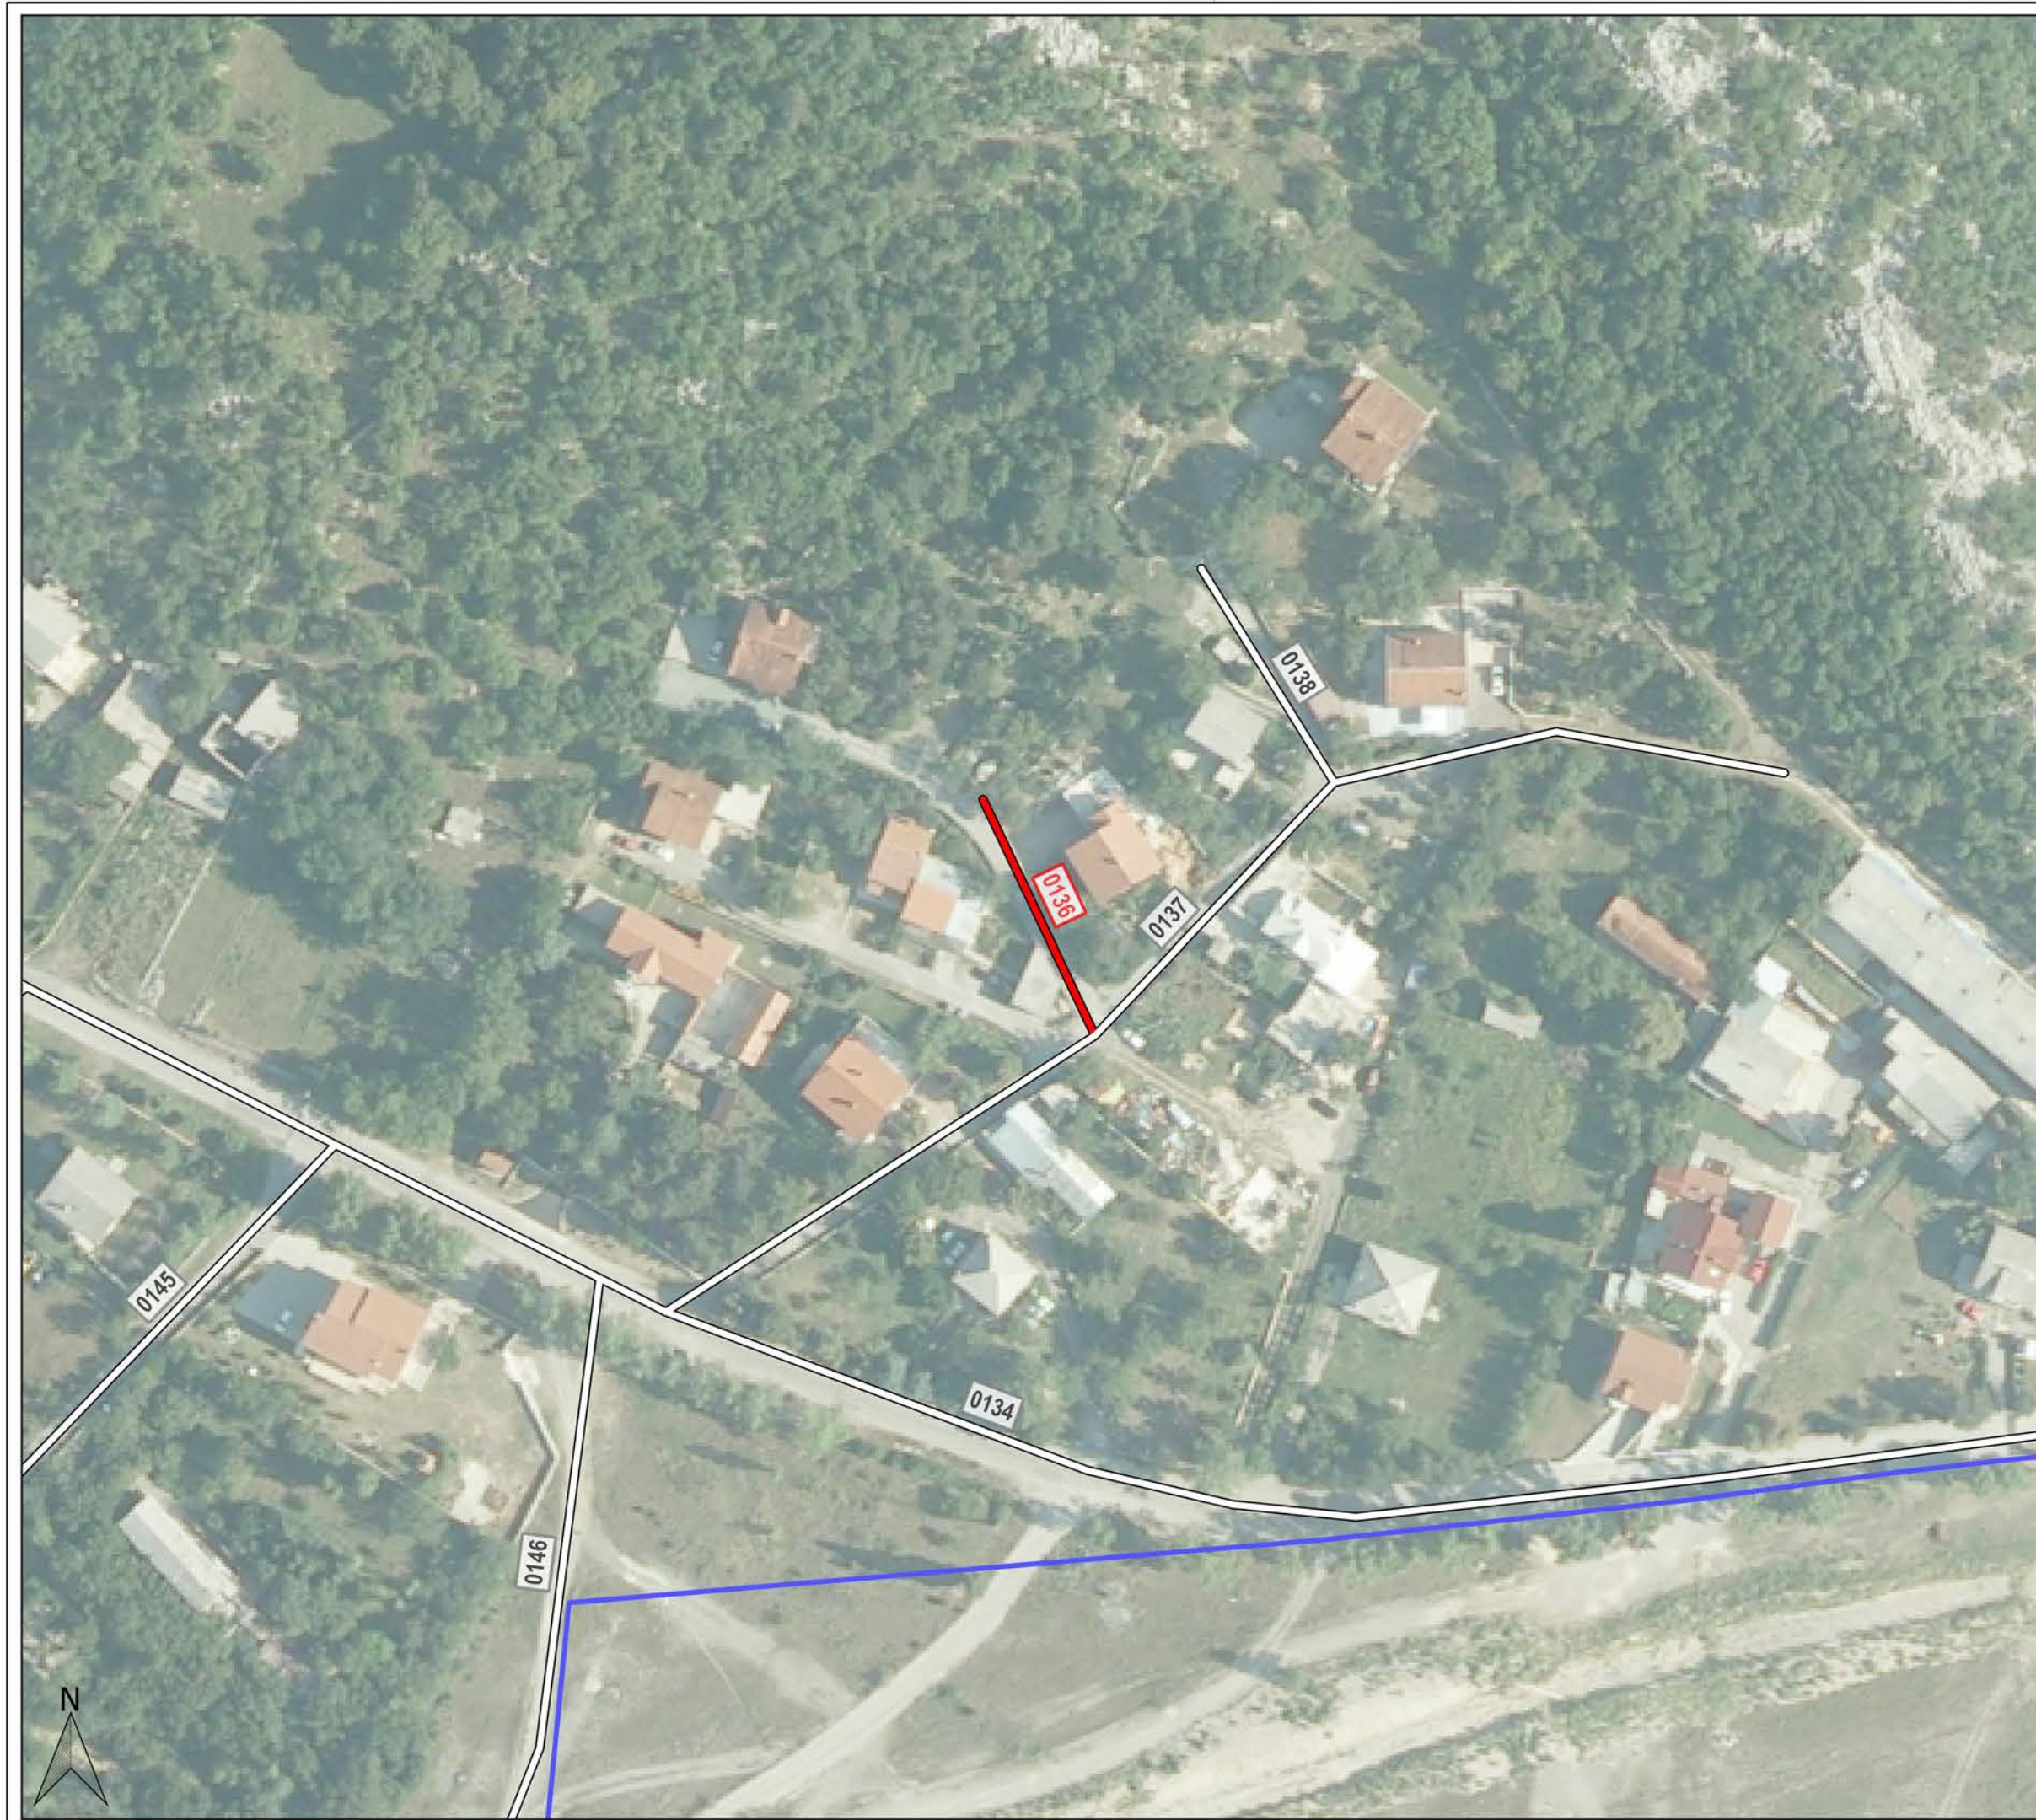

## REGISTAR NERAZVRSTANIH CESTA

Nerazvrstana cesta: 0136

Naziv: Od Podhum kbr.368 do Podhum  
kbr.369

Približno mjerilo: 1:1,000

Izrada: