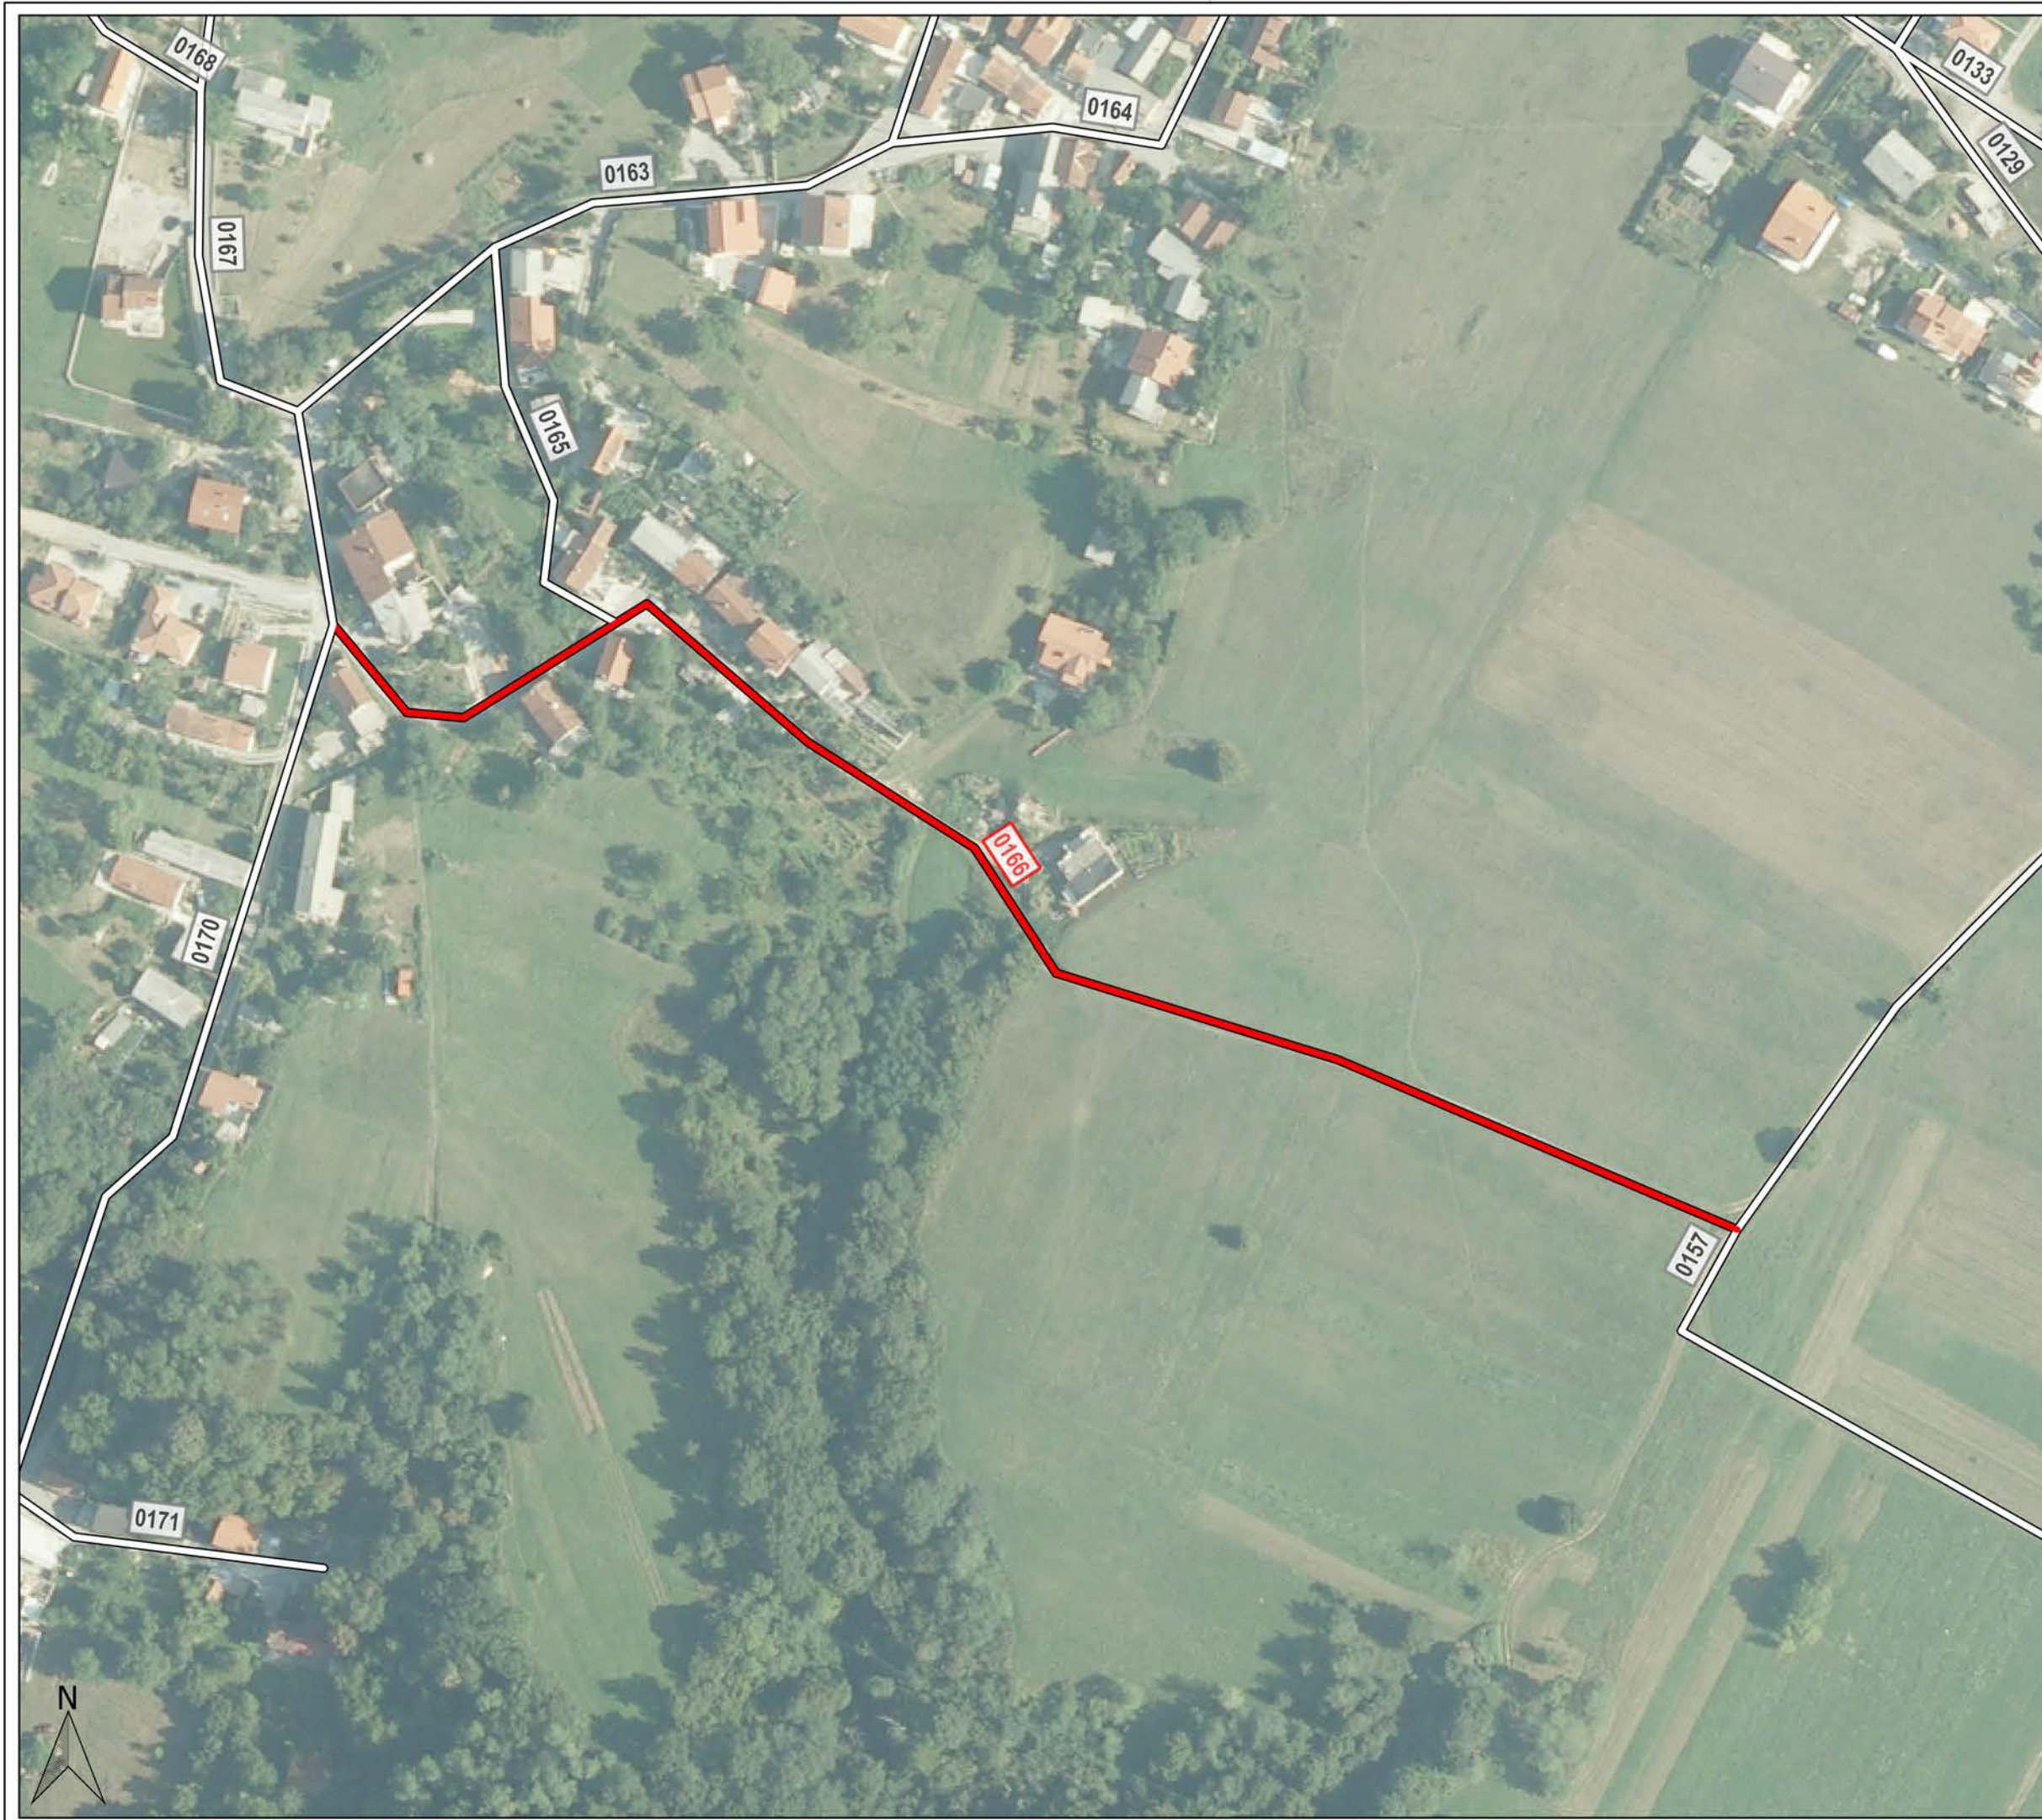

Općina Jelenje

Dražičkih boraca 64
51 218 Dražice

REGISTAR NERAZVRSTANIH CESTA

Nerazvrstana cesta: 0166

Naziv: Od Stolec kbr.15 preko Male
Dražice kbr.53/A do NC0157