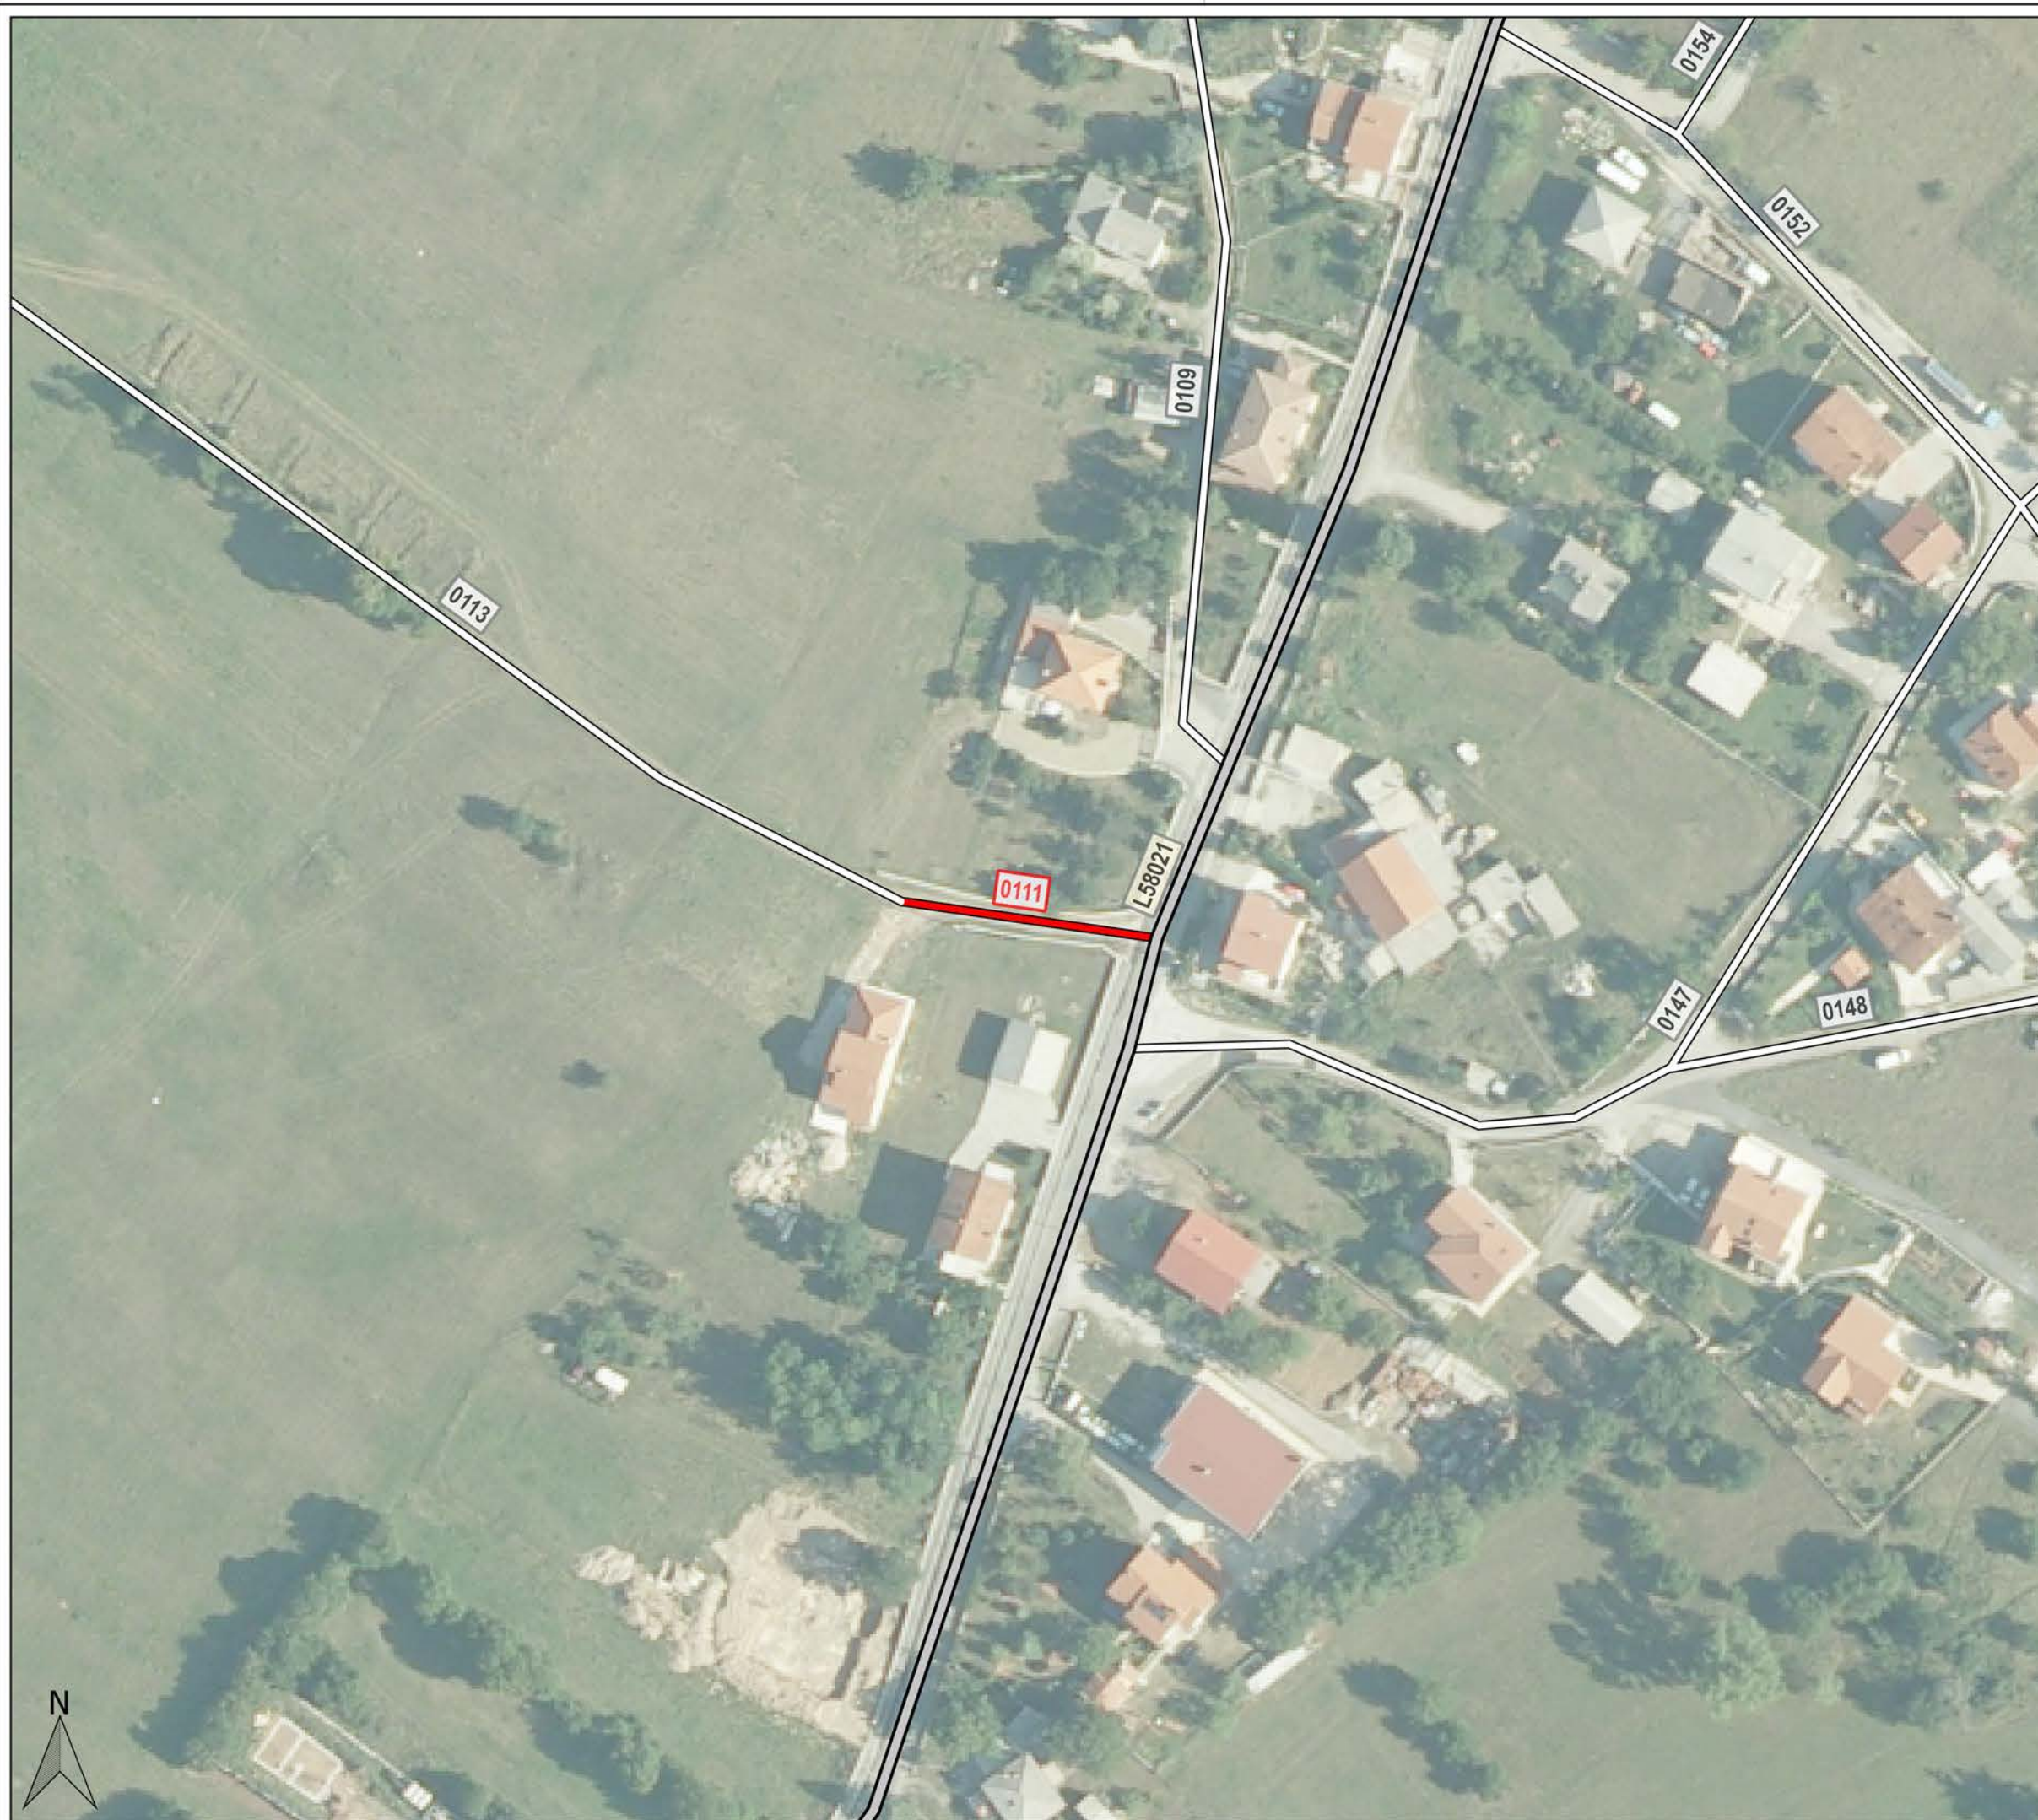

## REGISTAR NERAZVRSTANIH CESTA

Nerazvrstana cesta: 0111

Naziv: Kod Podhum kbr.297/A

0 20 40 m

Približno mjerilo: 1:1,000

Izrada: