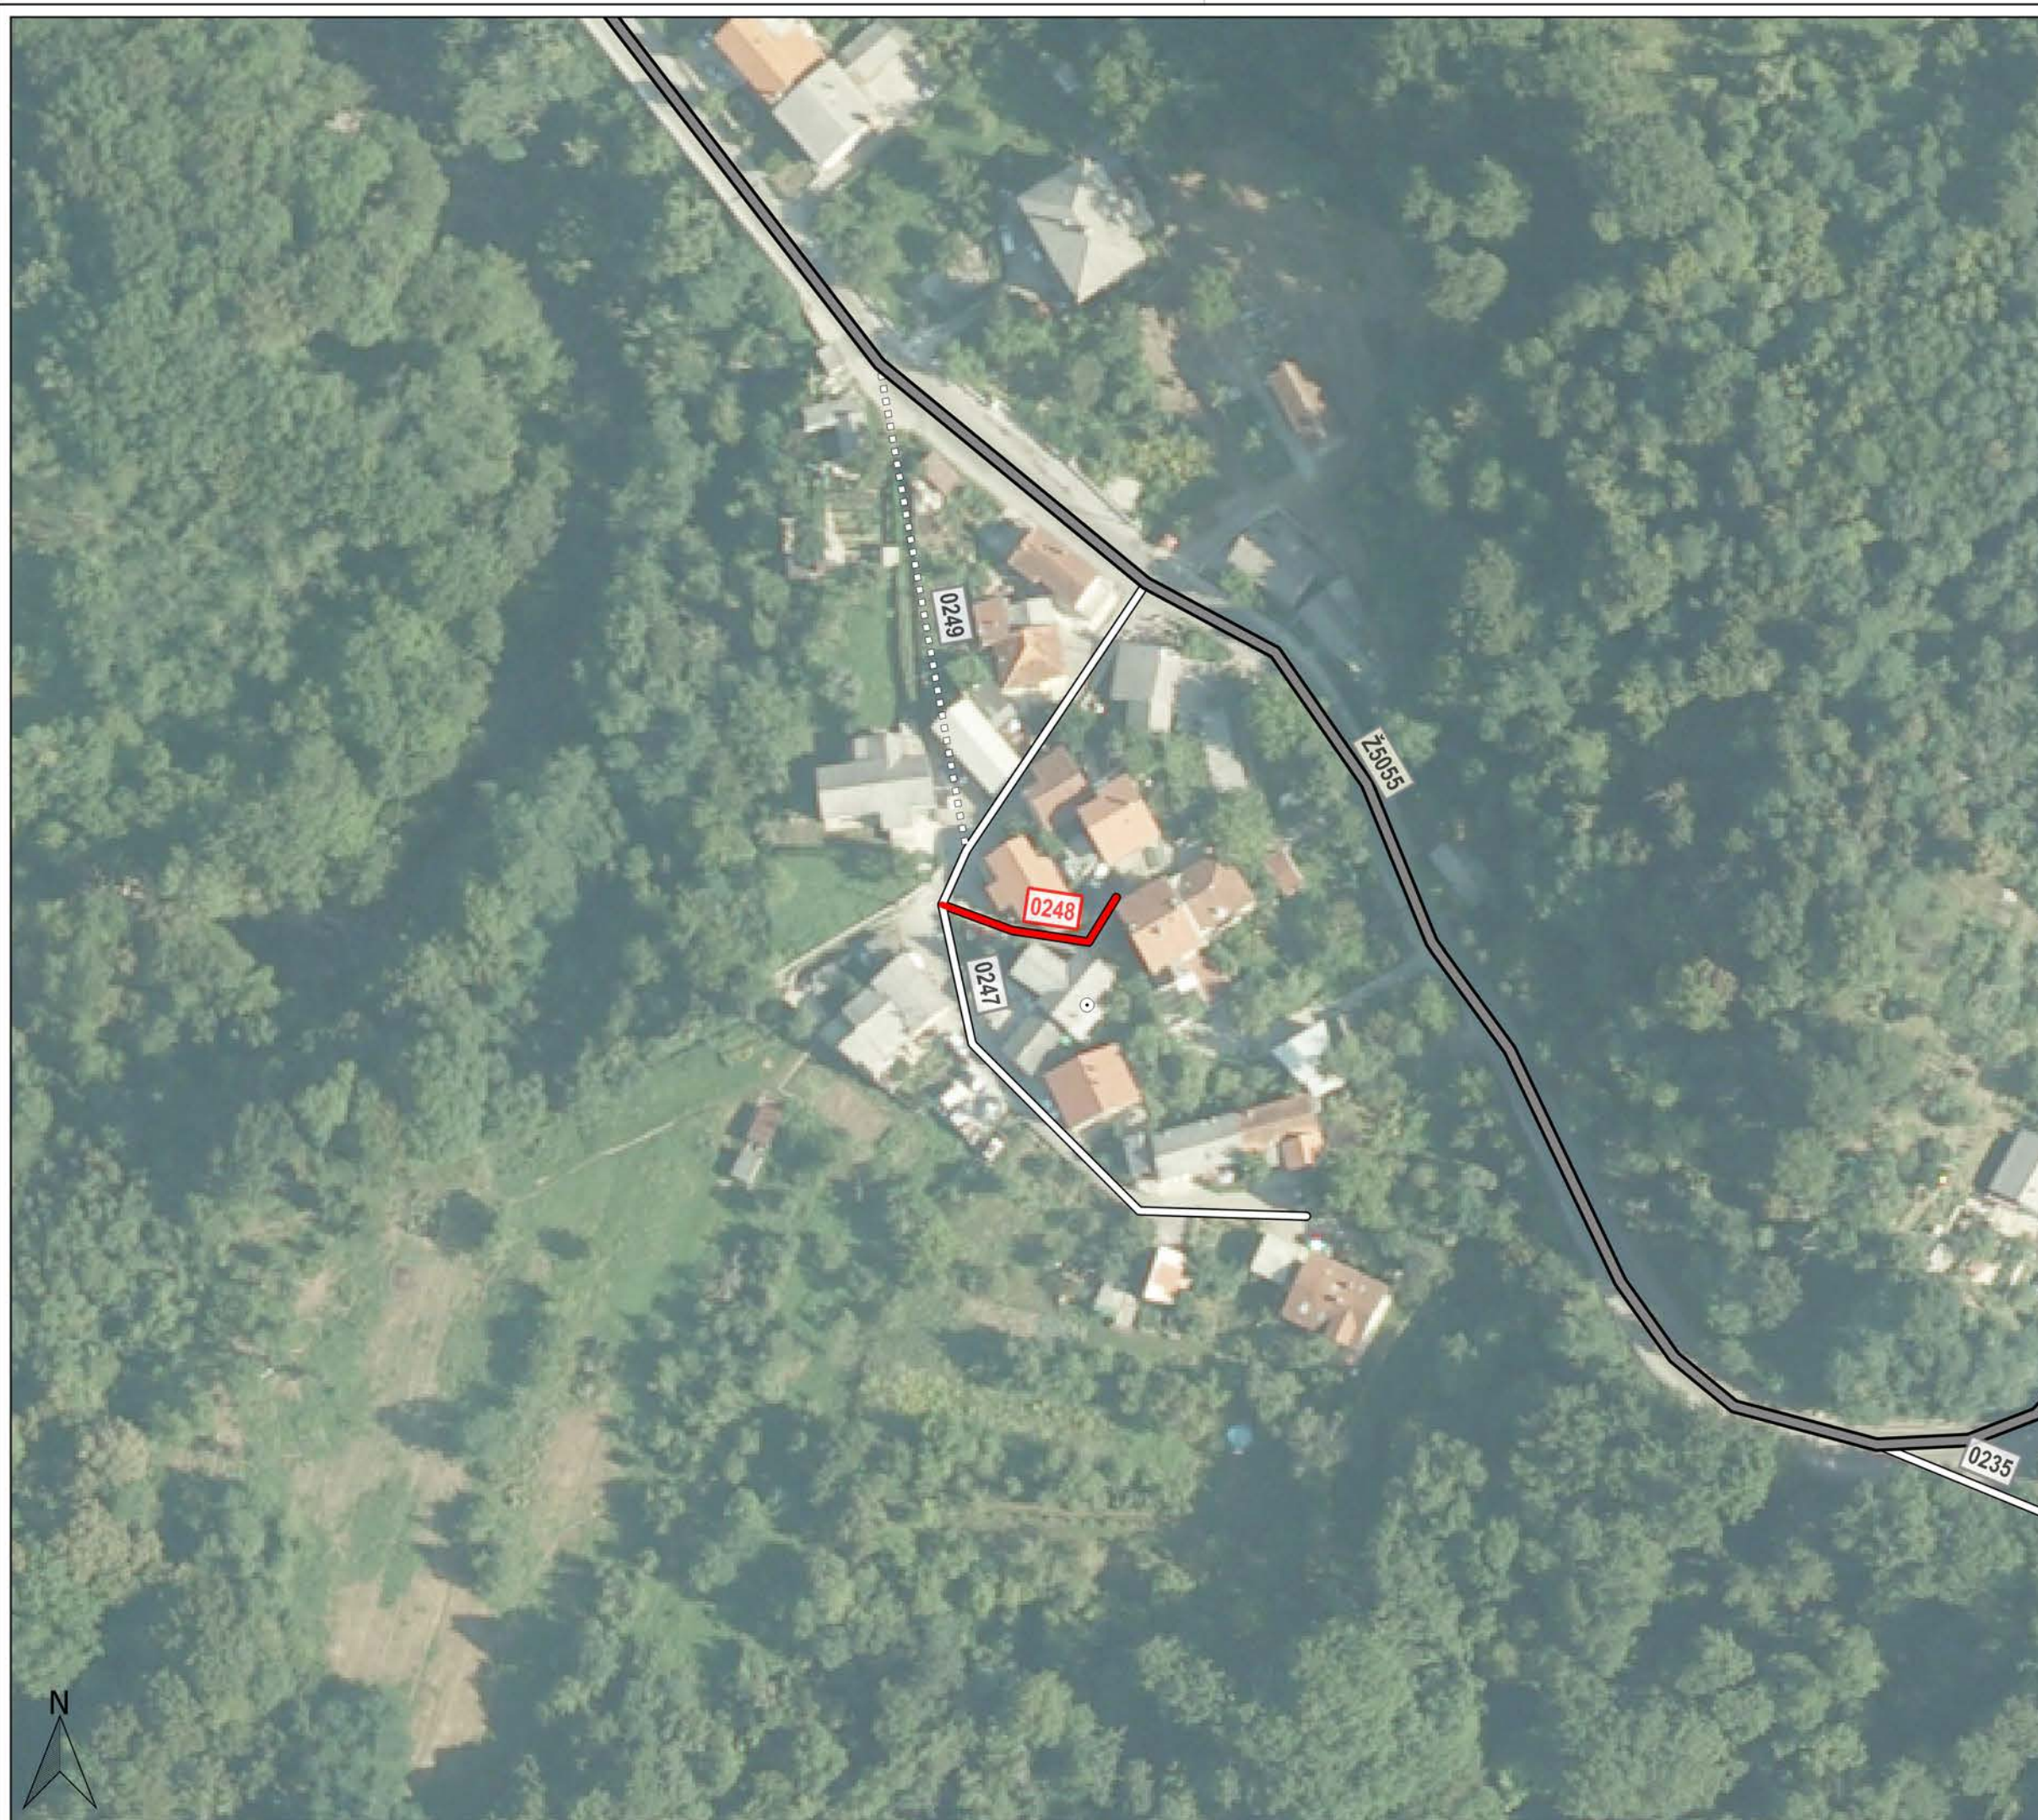

## REGISTAR NERAZVRSTANIH CESTA

Nerazvrstana cesta: 0248

Naziv: Od Ratulje kbr.19 do Ratulje kbr.20

0 20 40 m

Približno mjerilo: 1:1,000

Izrada: