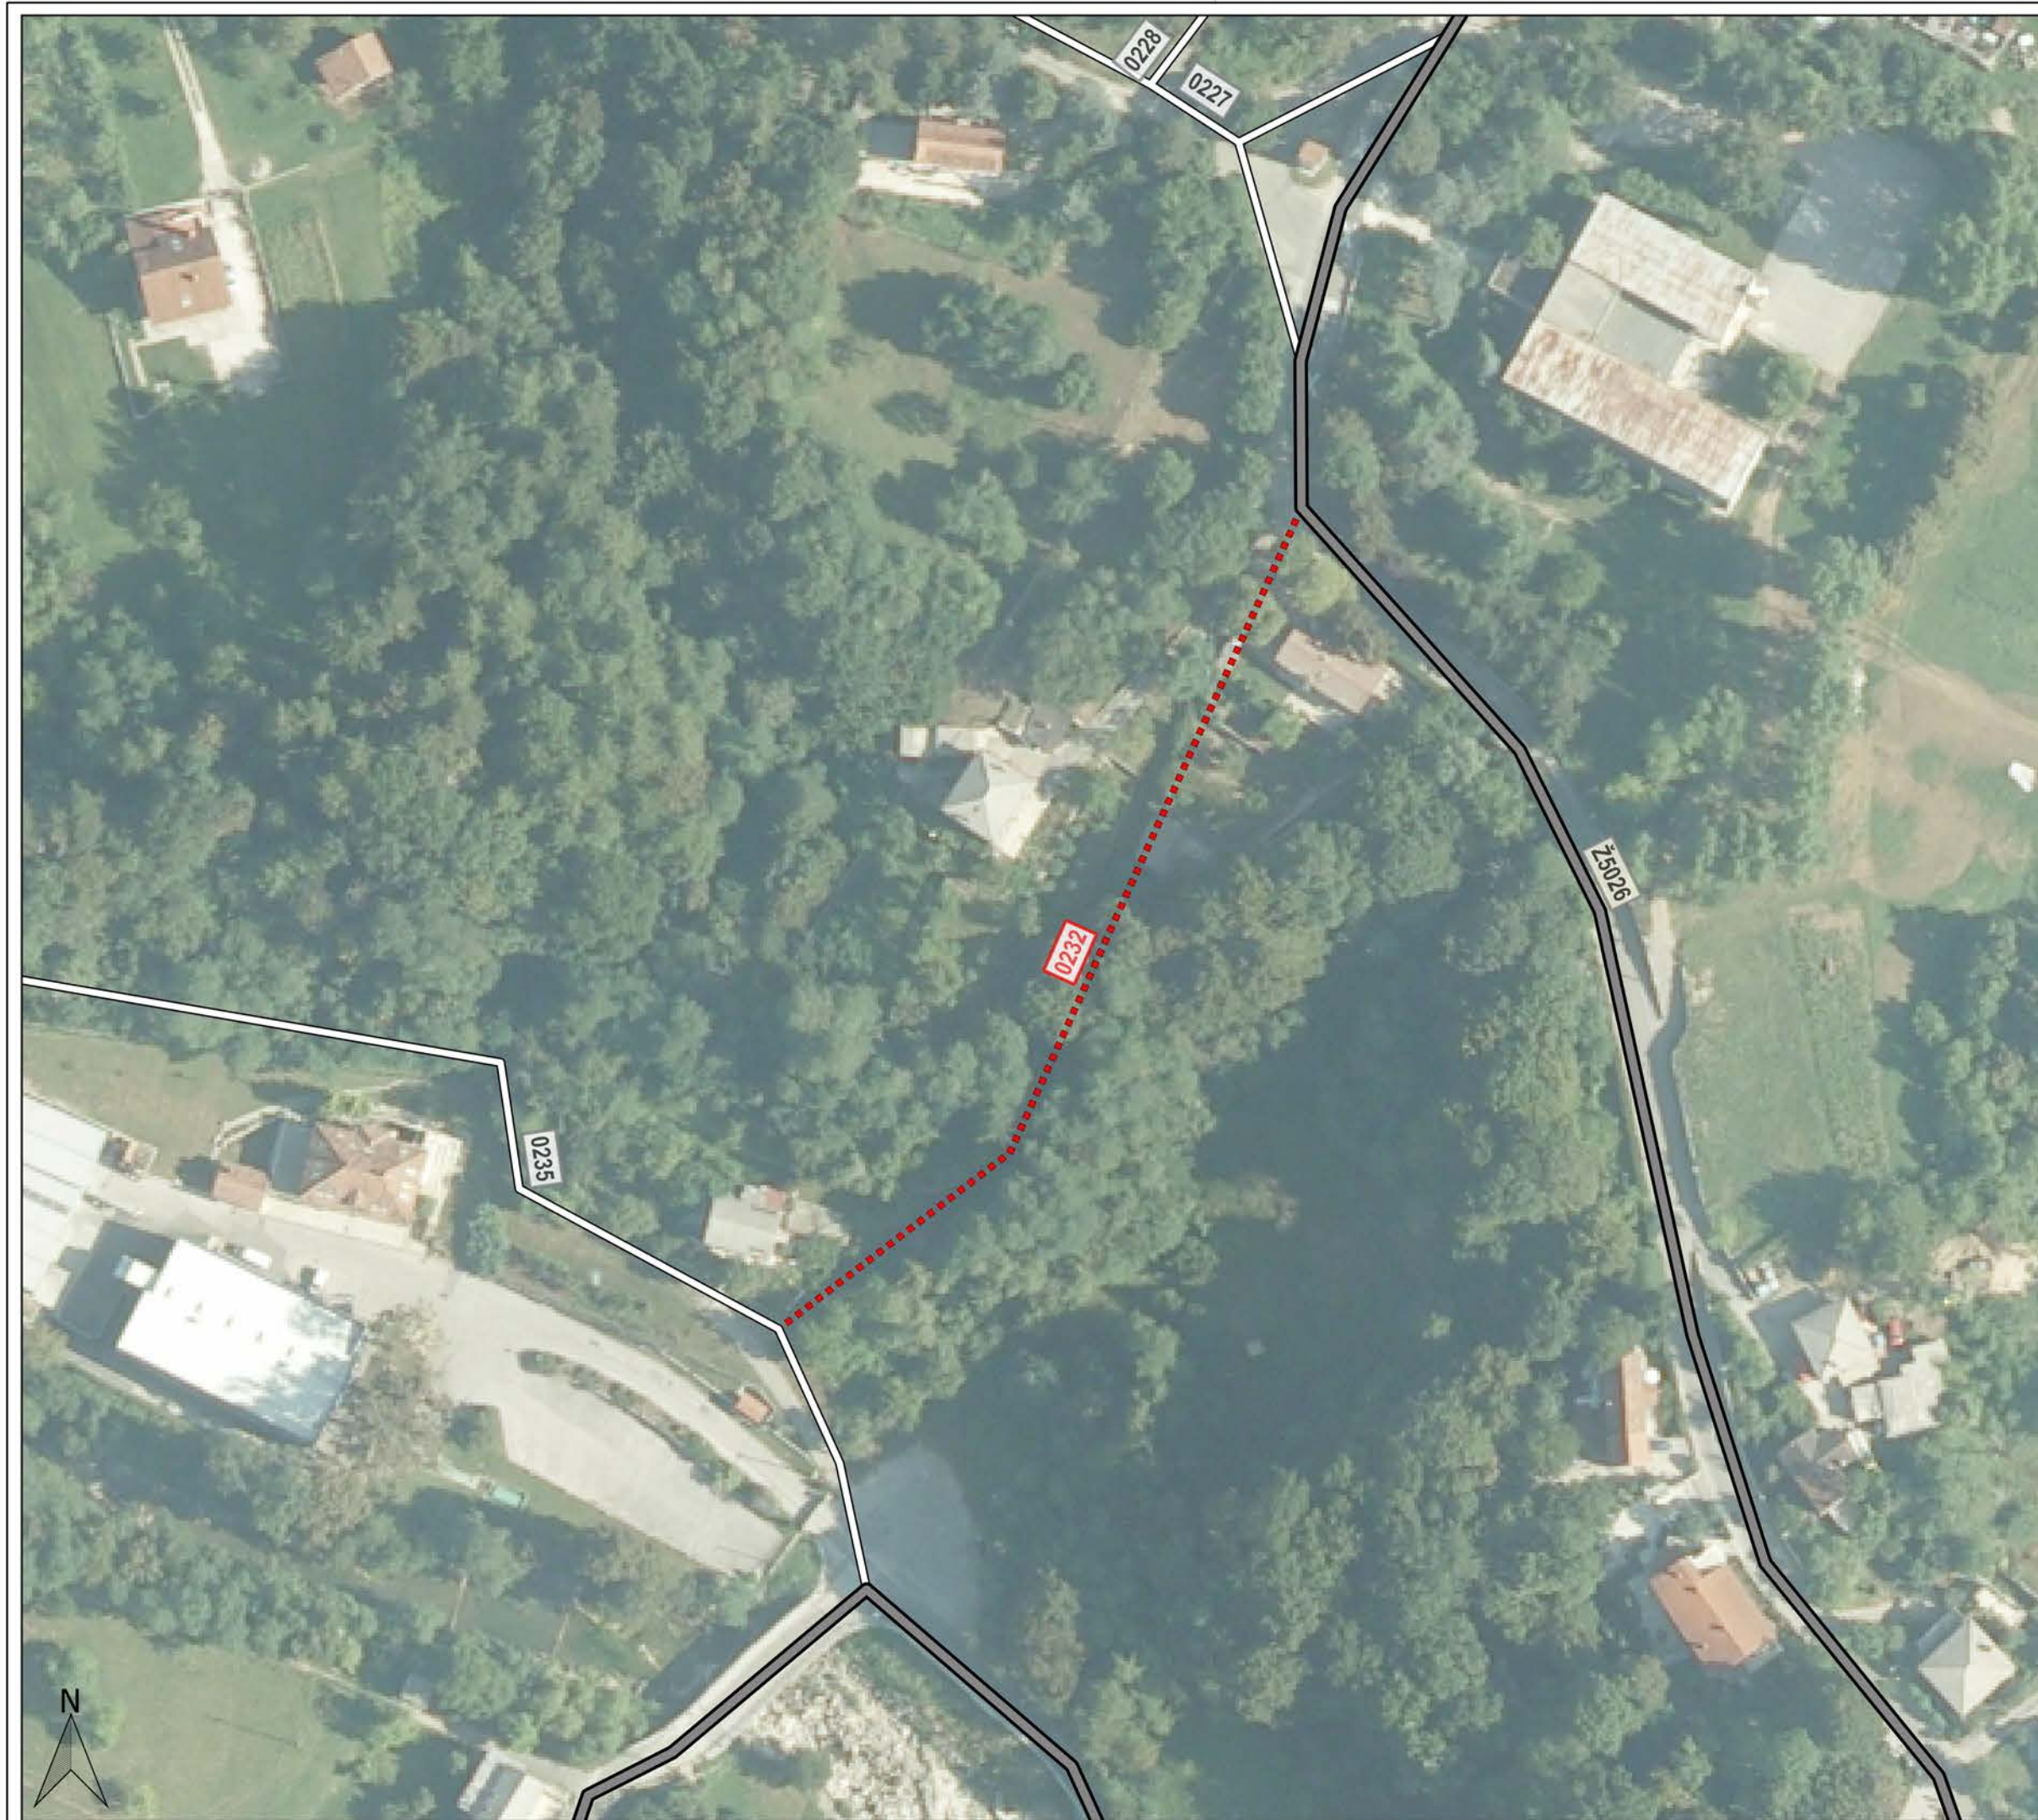

## REGISTAR NERAZVRSTANIH CESTA

Nerazvrstana cesta: 0232

Naziv: Od Lukeži kbr.4 do Lukeži kbr.16

0 20 40 m

Približno mjerilo: 1:1,000

Izrada: