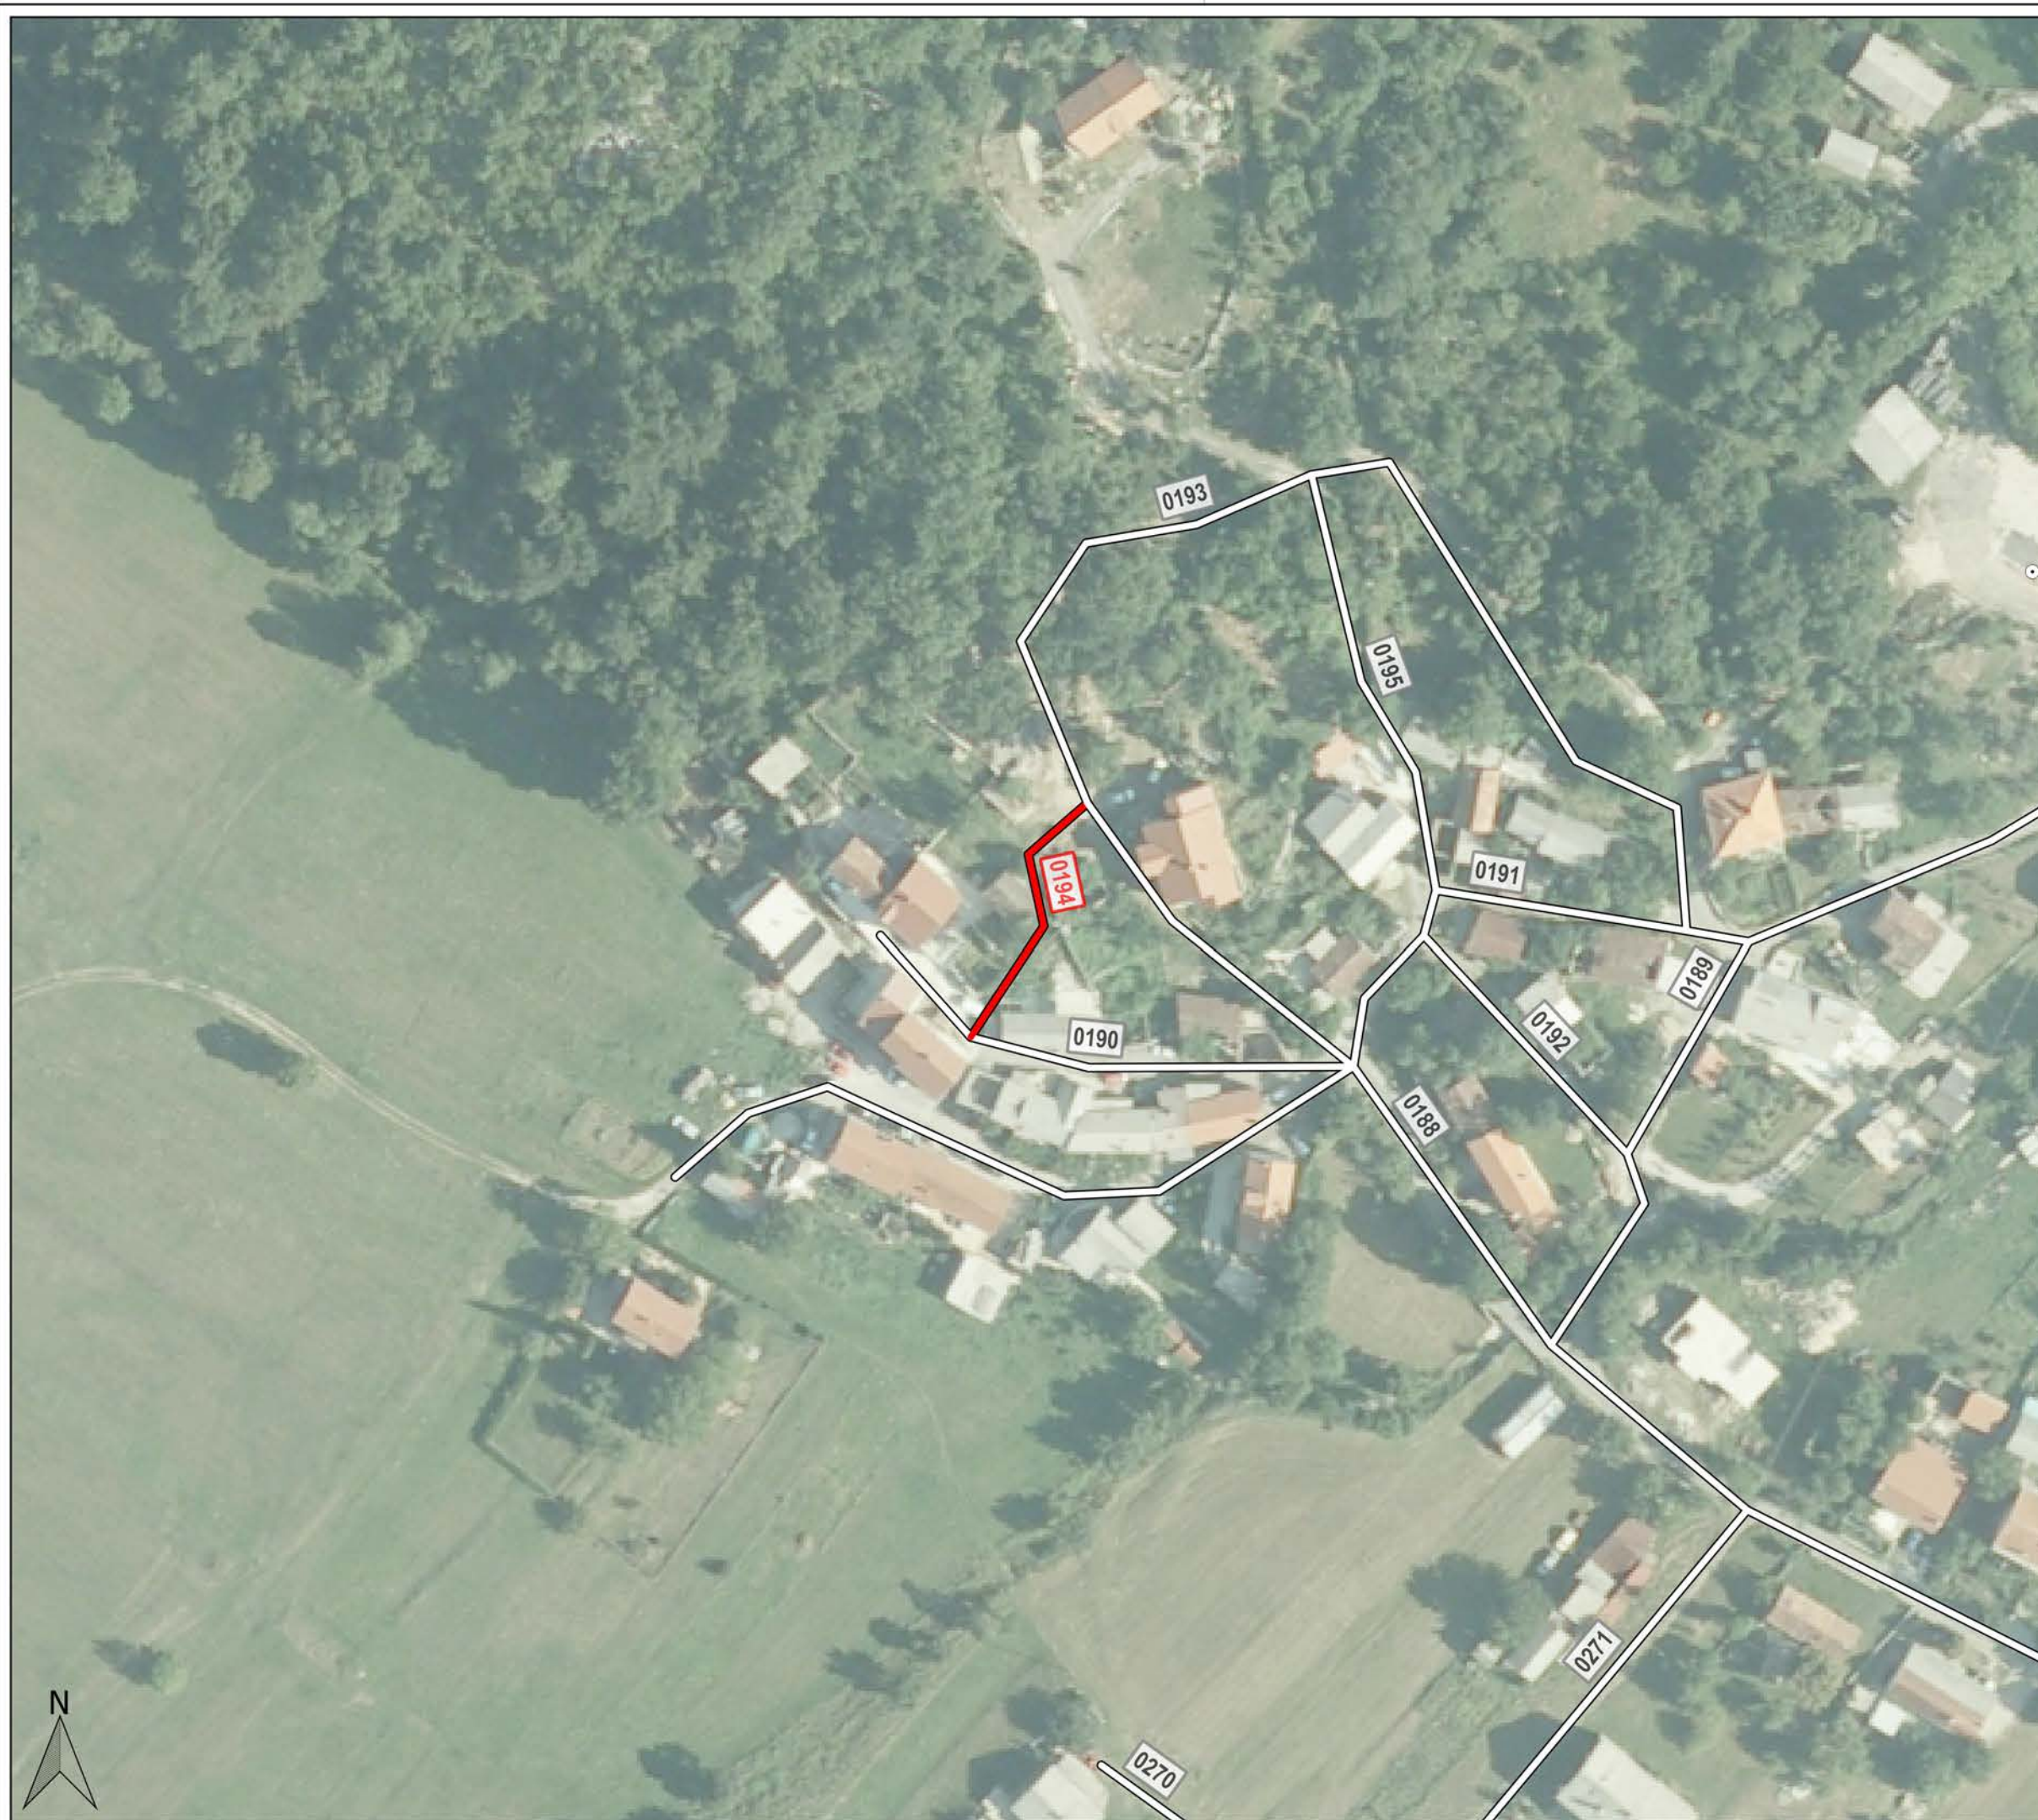

Općina Jelenje

Dražičkih boraca 64
51 218 Dražice

REGISTAR NERAZVRSTANIH CESTA

Nerazvrstana cesta: 0194

Naziv: Od Podkilavac kbr.38 do Podkilavac
kbr.43

0 20 40 m

Približno mjerilo: 1:1,000

Izrada: