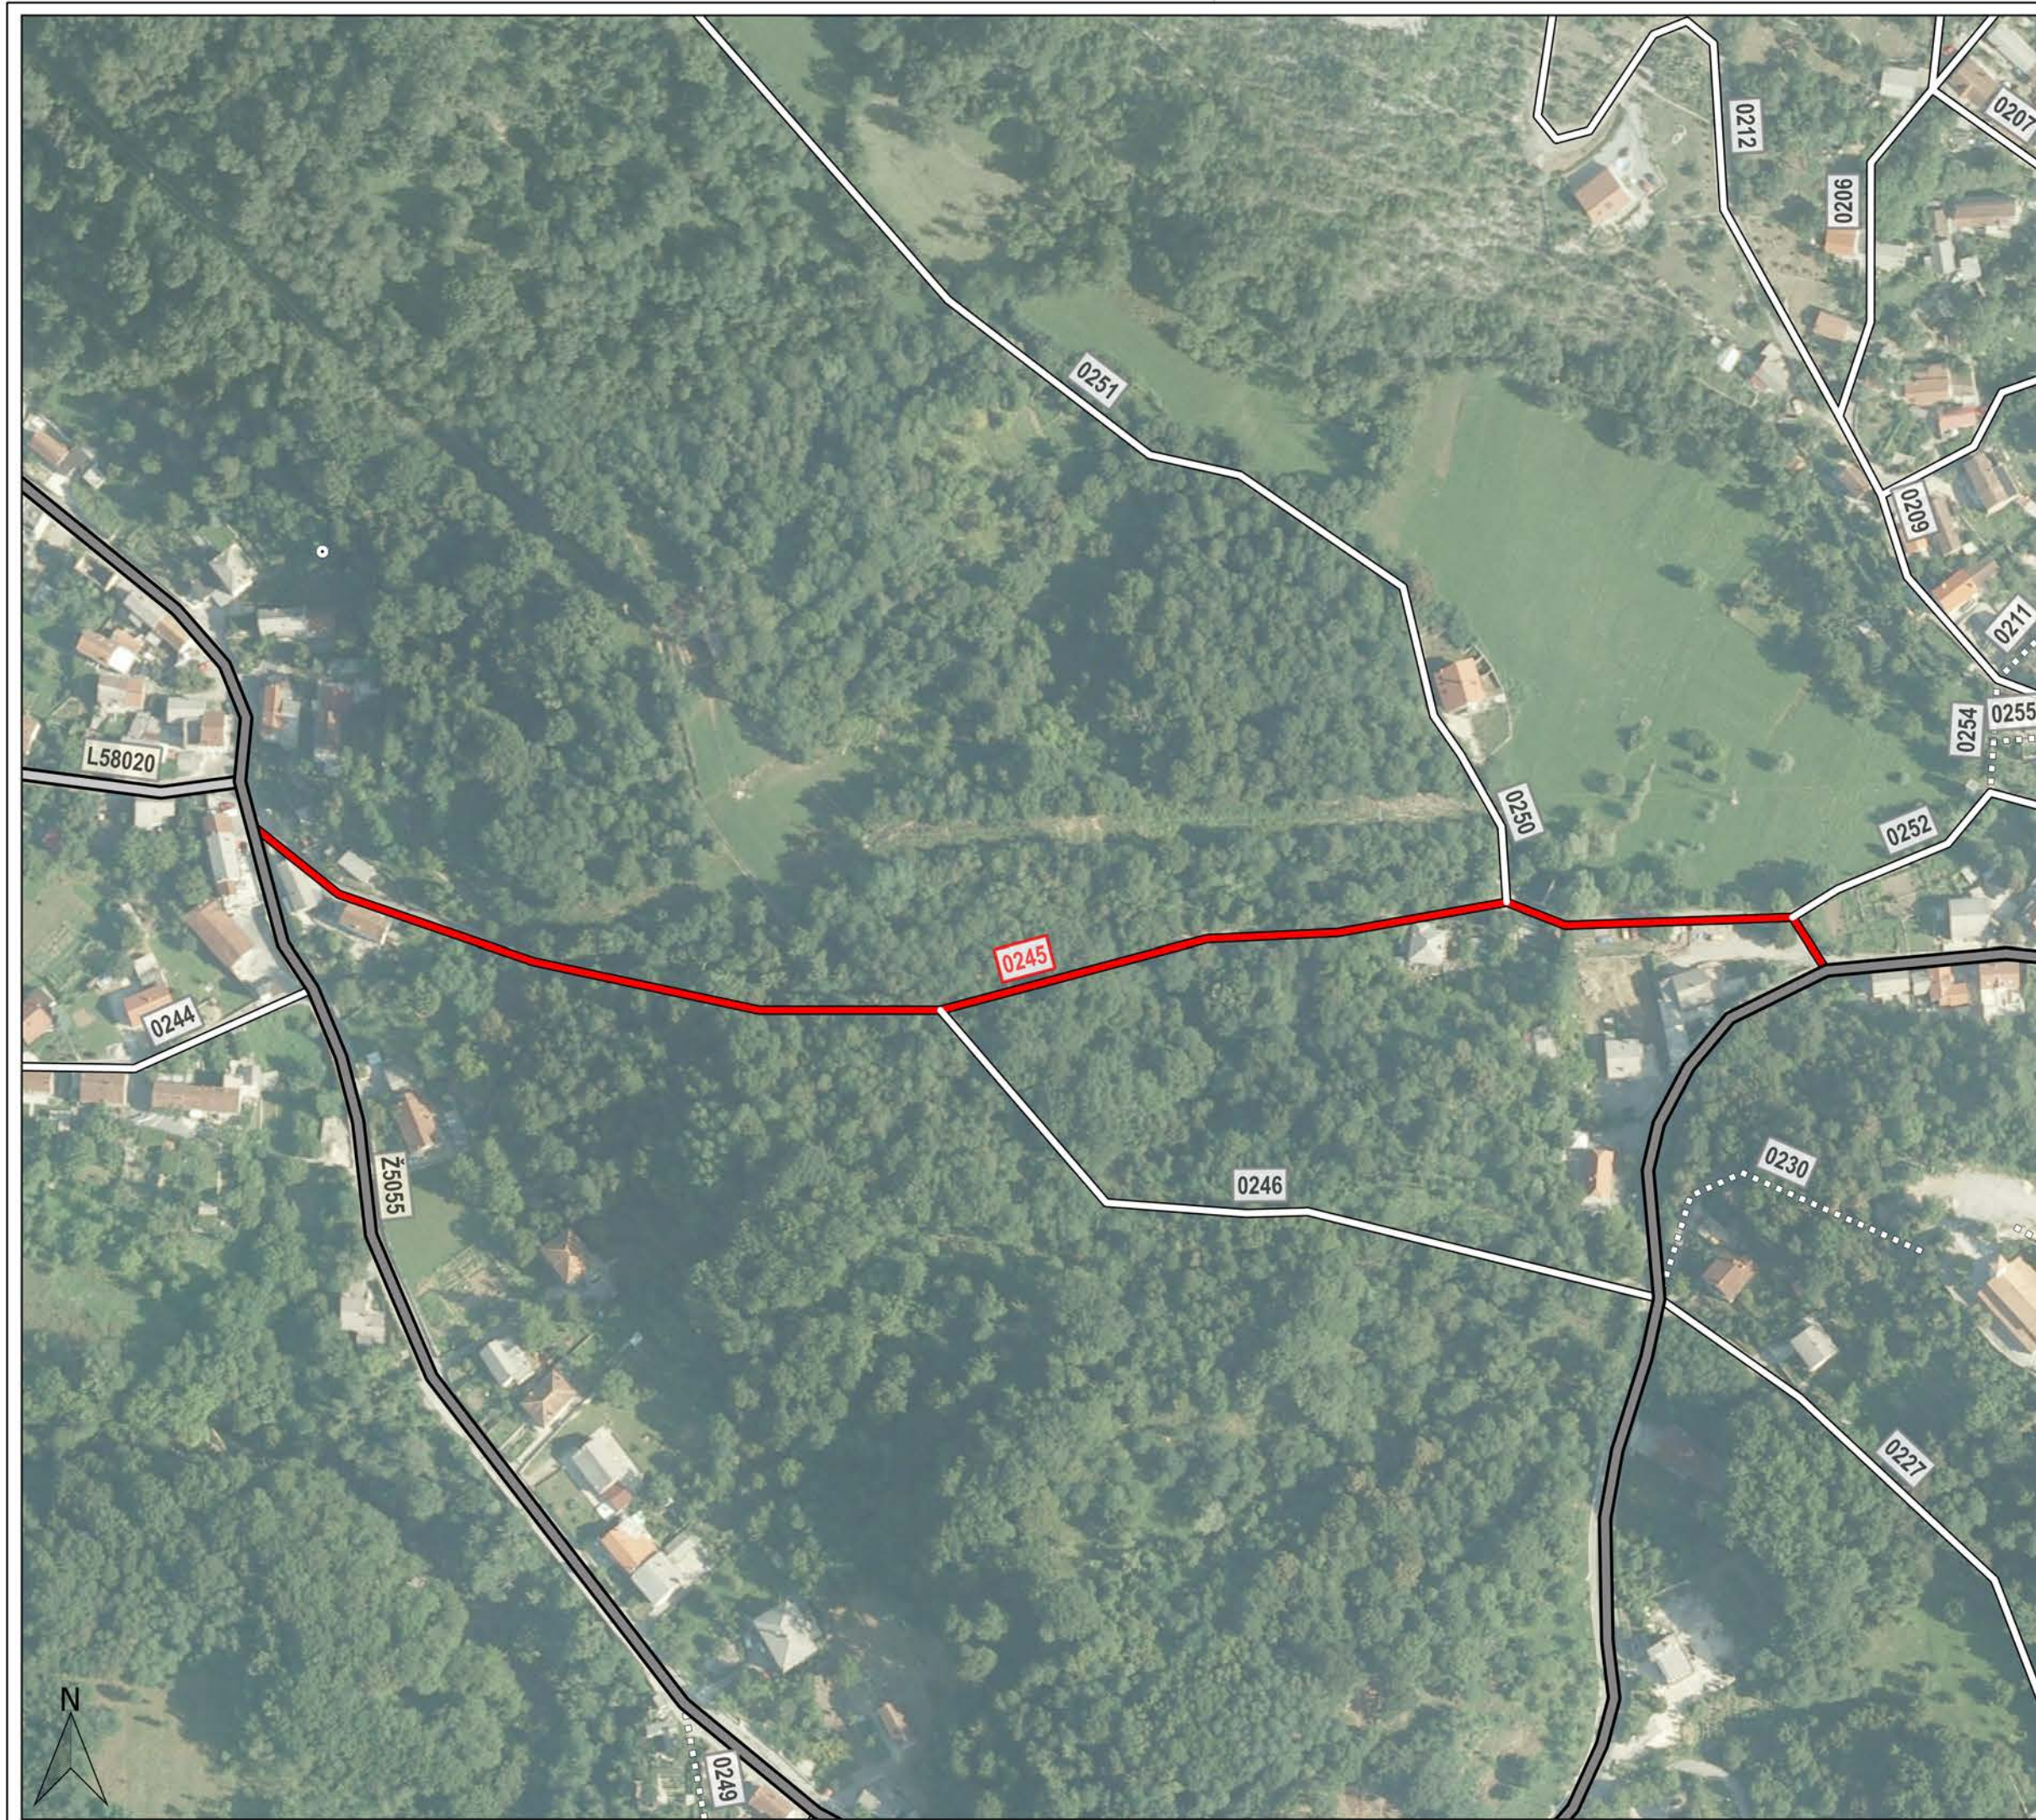

## REGISTAR NERAZVRSTANIH CESTA

Nerazvrstana cesta: 0245

Naziv: Od Lubarska kbr.4 do Jelenje kbr.74

0 20 40 m

Približno mjerilo: 1:2,000

Izrada: