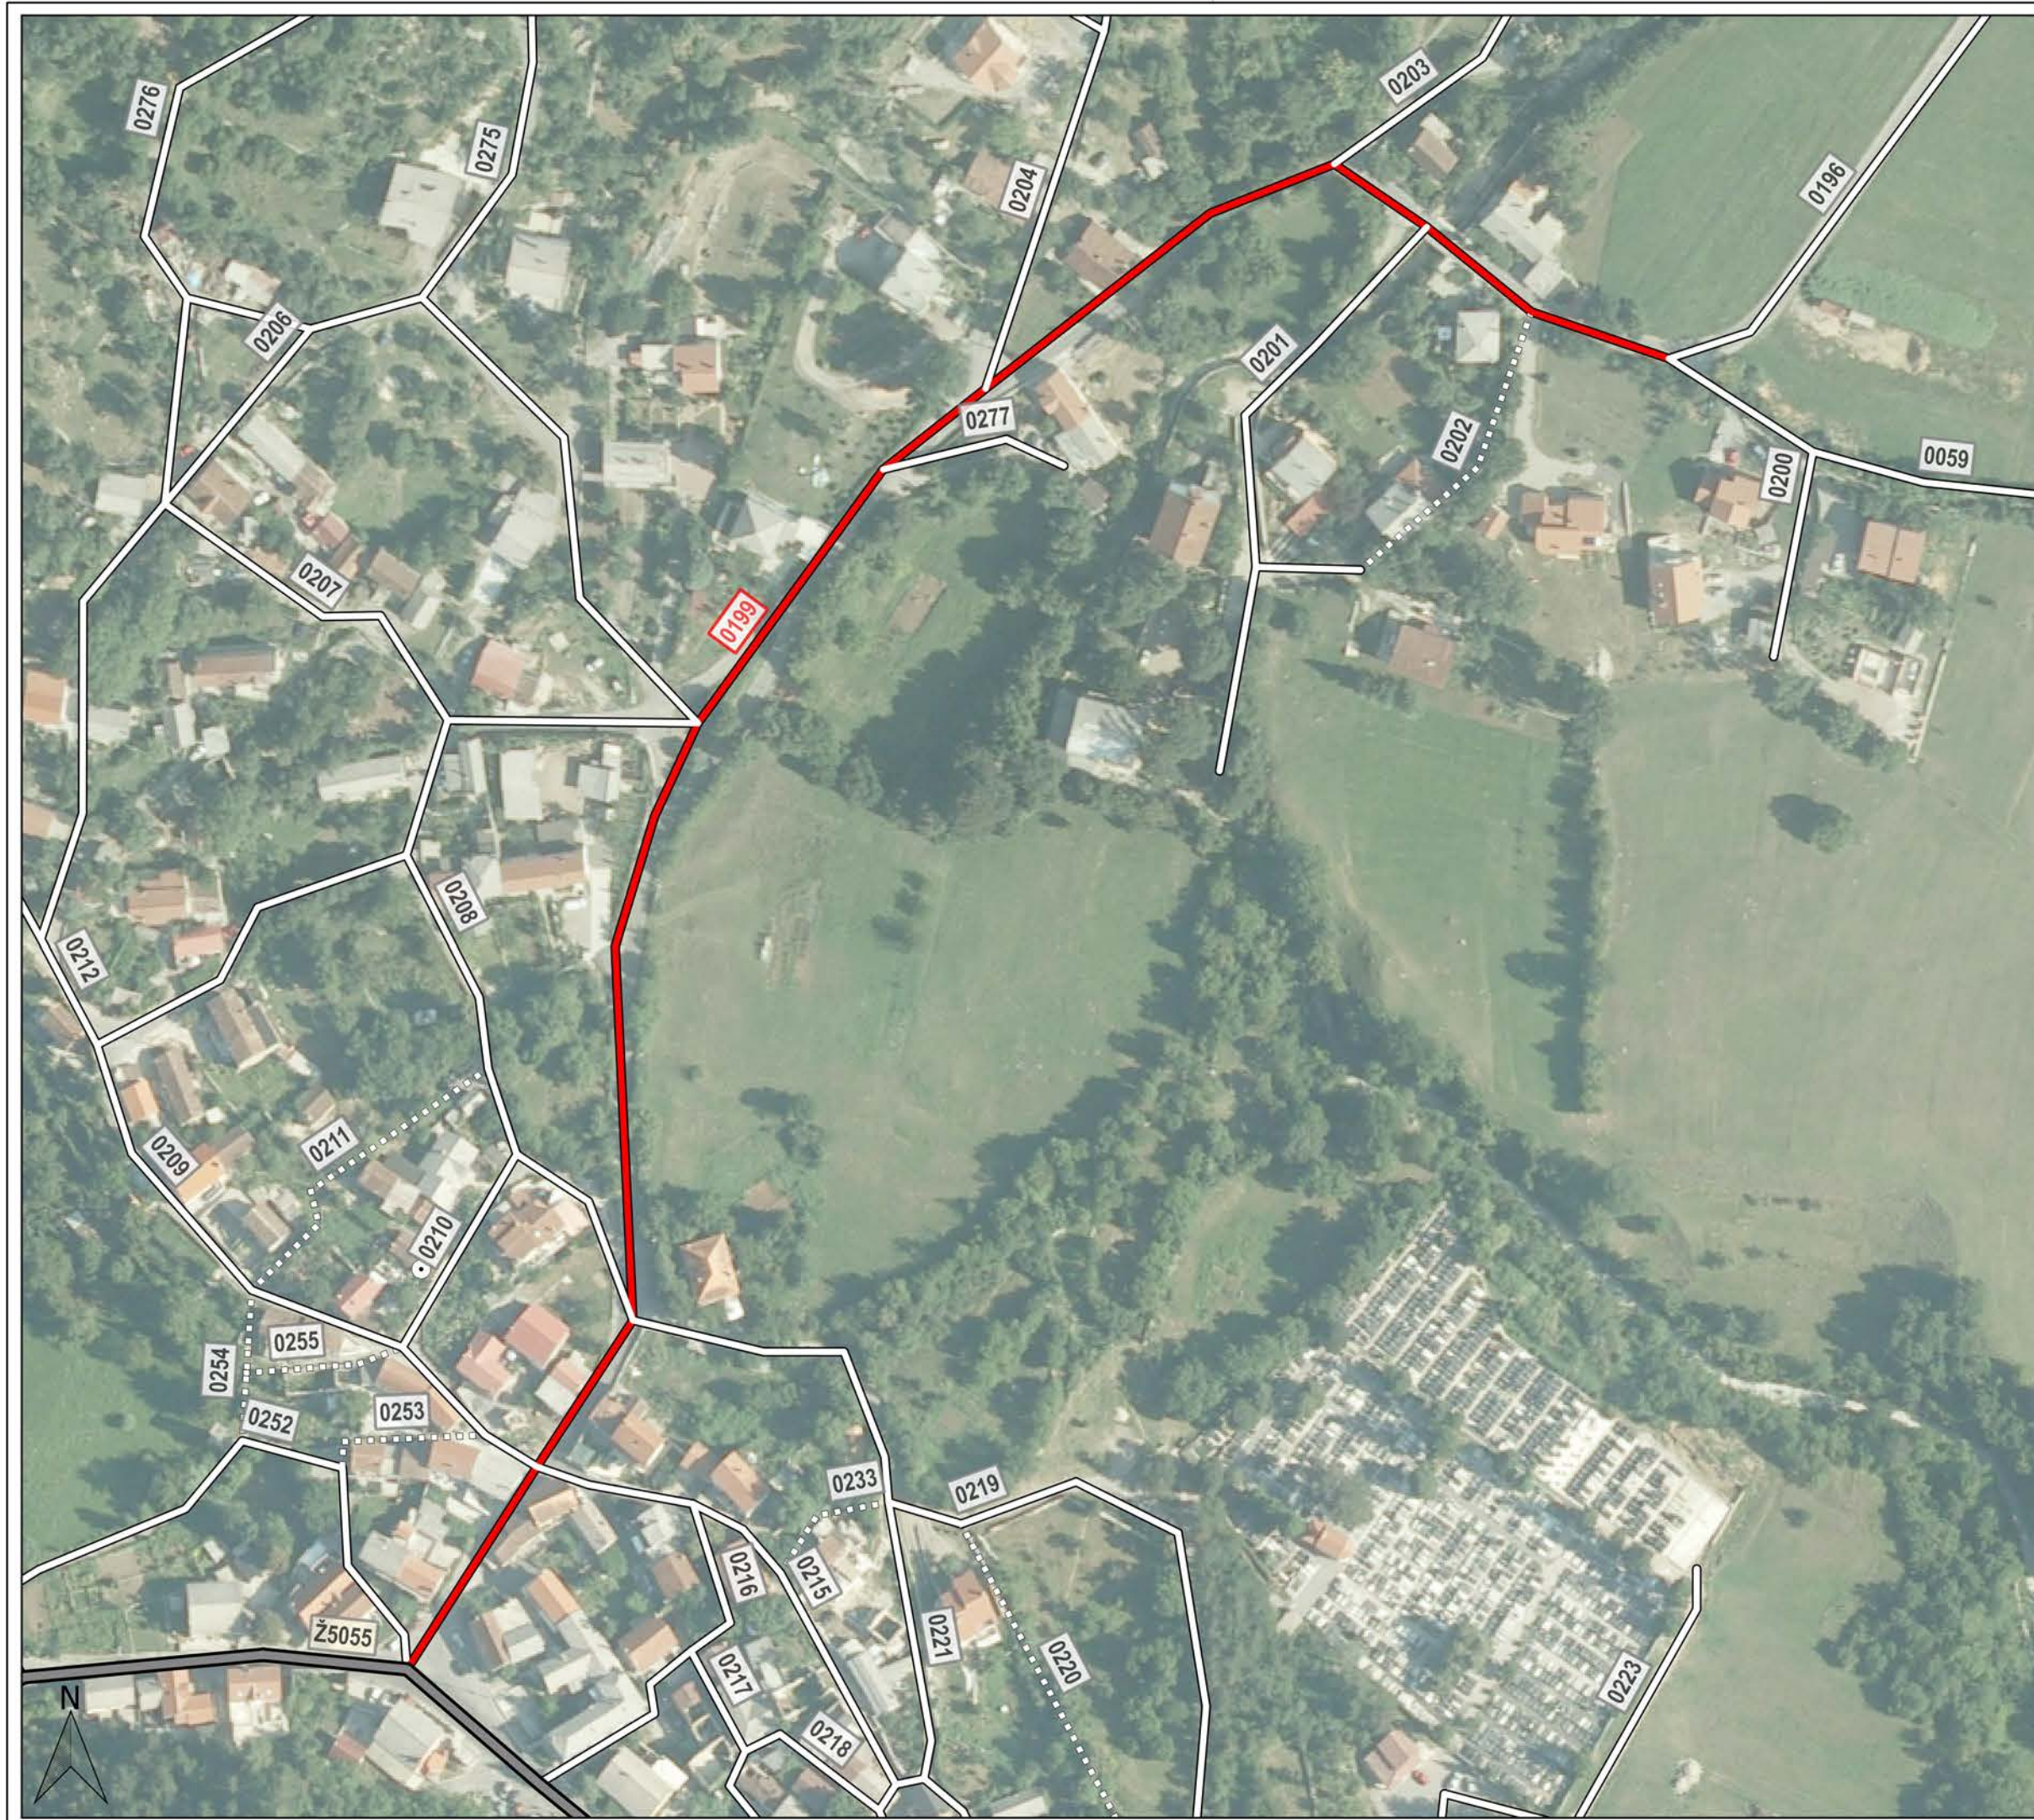

## REGISTAR NERAZVRSTANIH CESTA

Nerazvrstana cesta: 0199

Naziv: Od Jelenje kbr.151/A do Jelenje  
kbr.69

0 20 40 m

Približno mjerilo: 1:1,500

Izrada: