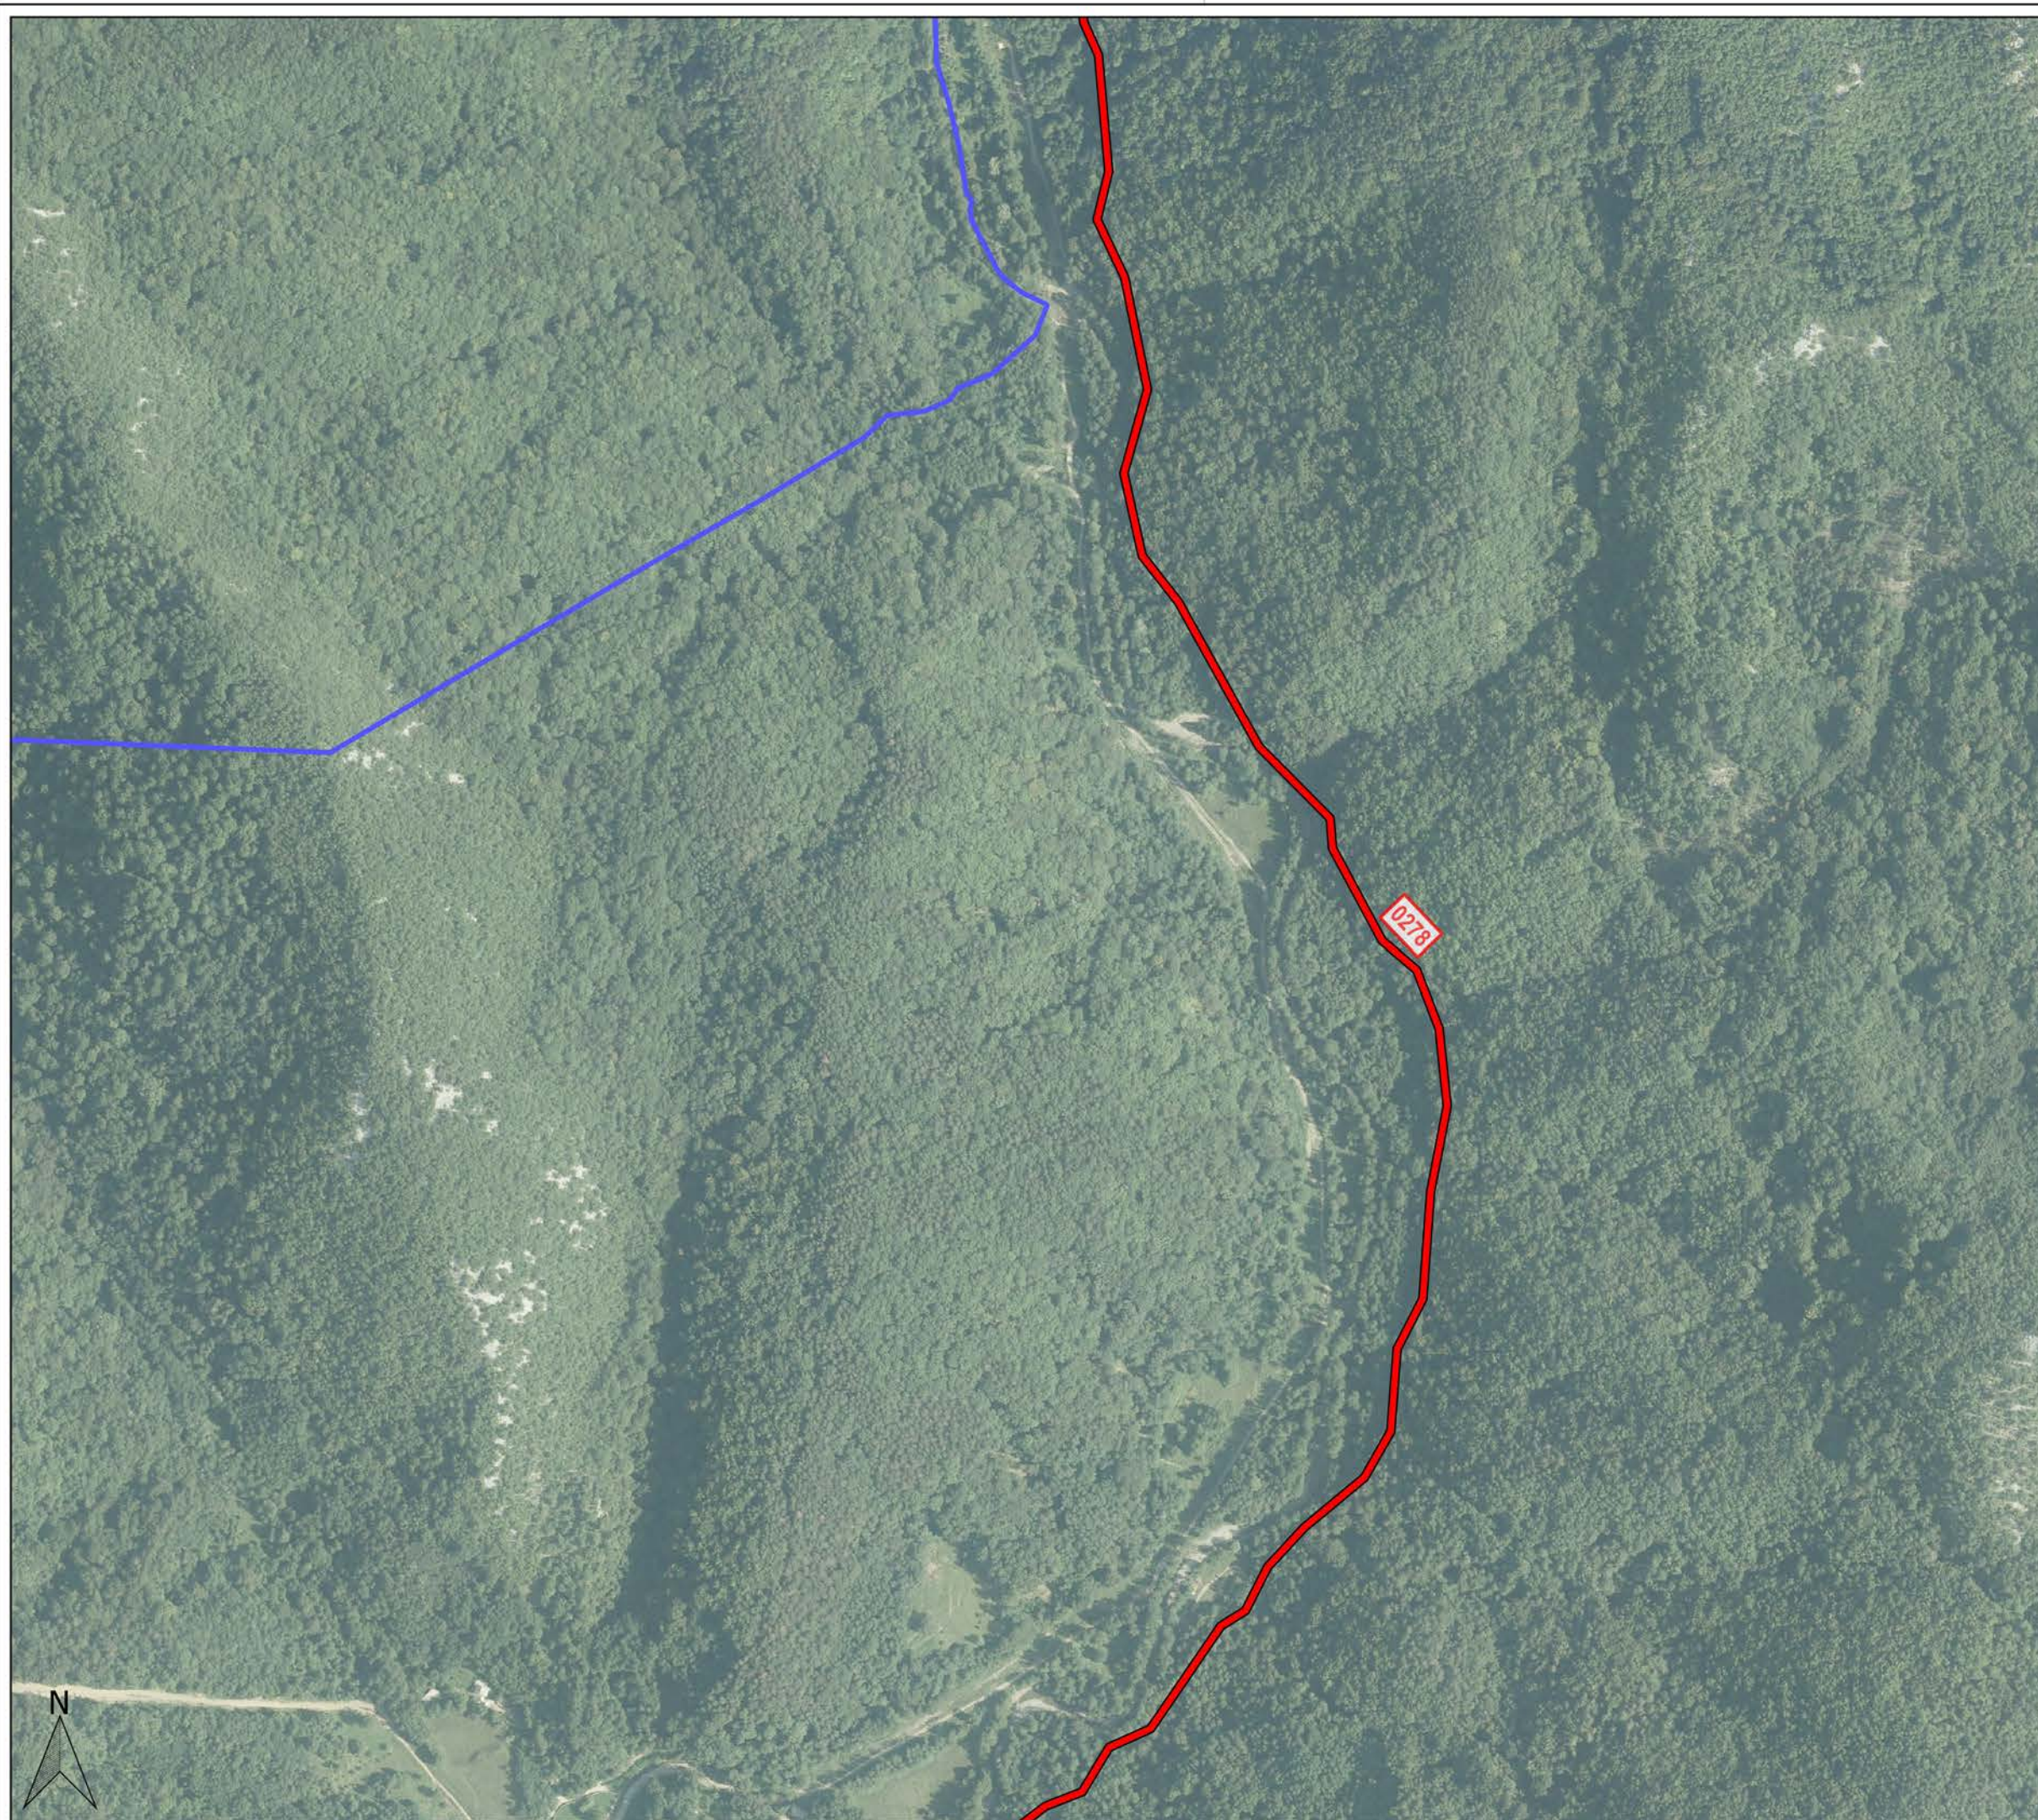

## REGISTAR NERAZVRSTANIH CESTA

Nerazvrstana cesta: 0278

Naziv: Od Kukuljani do izvora Rječine

0 2040 m

Približno mjerilo: 1:5,000

Izrada: