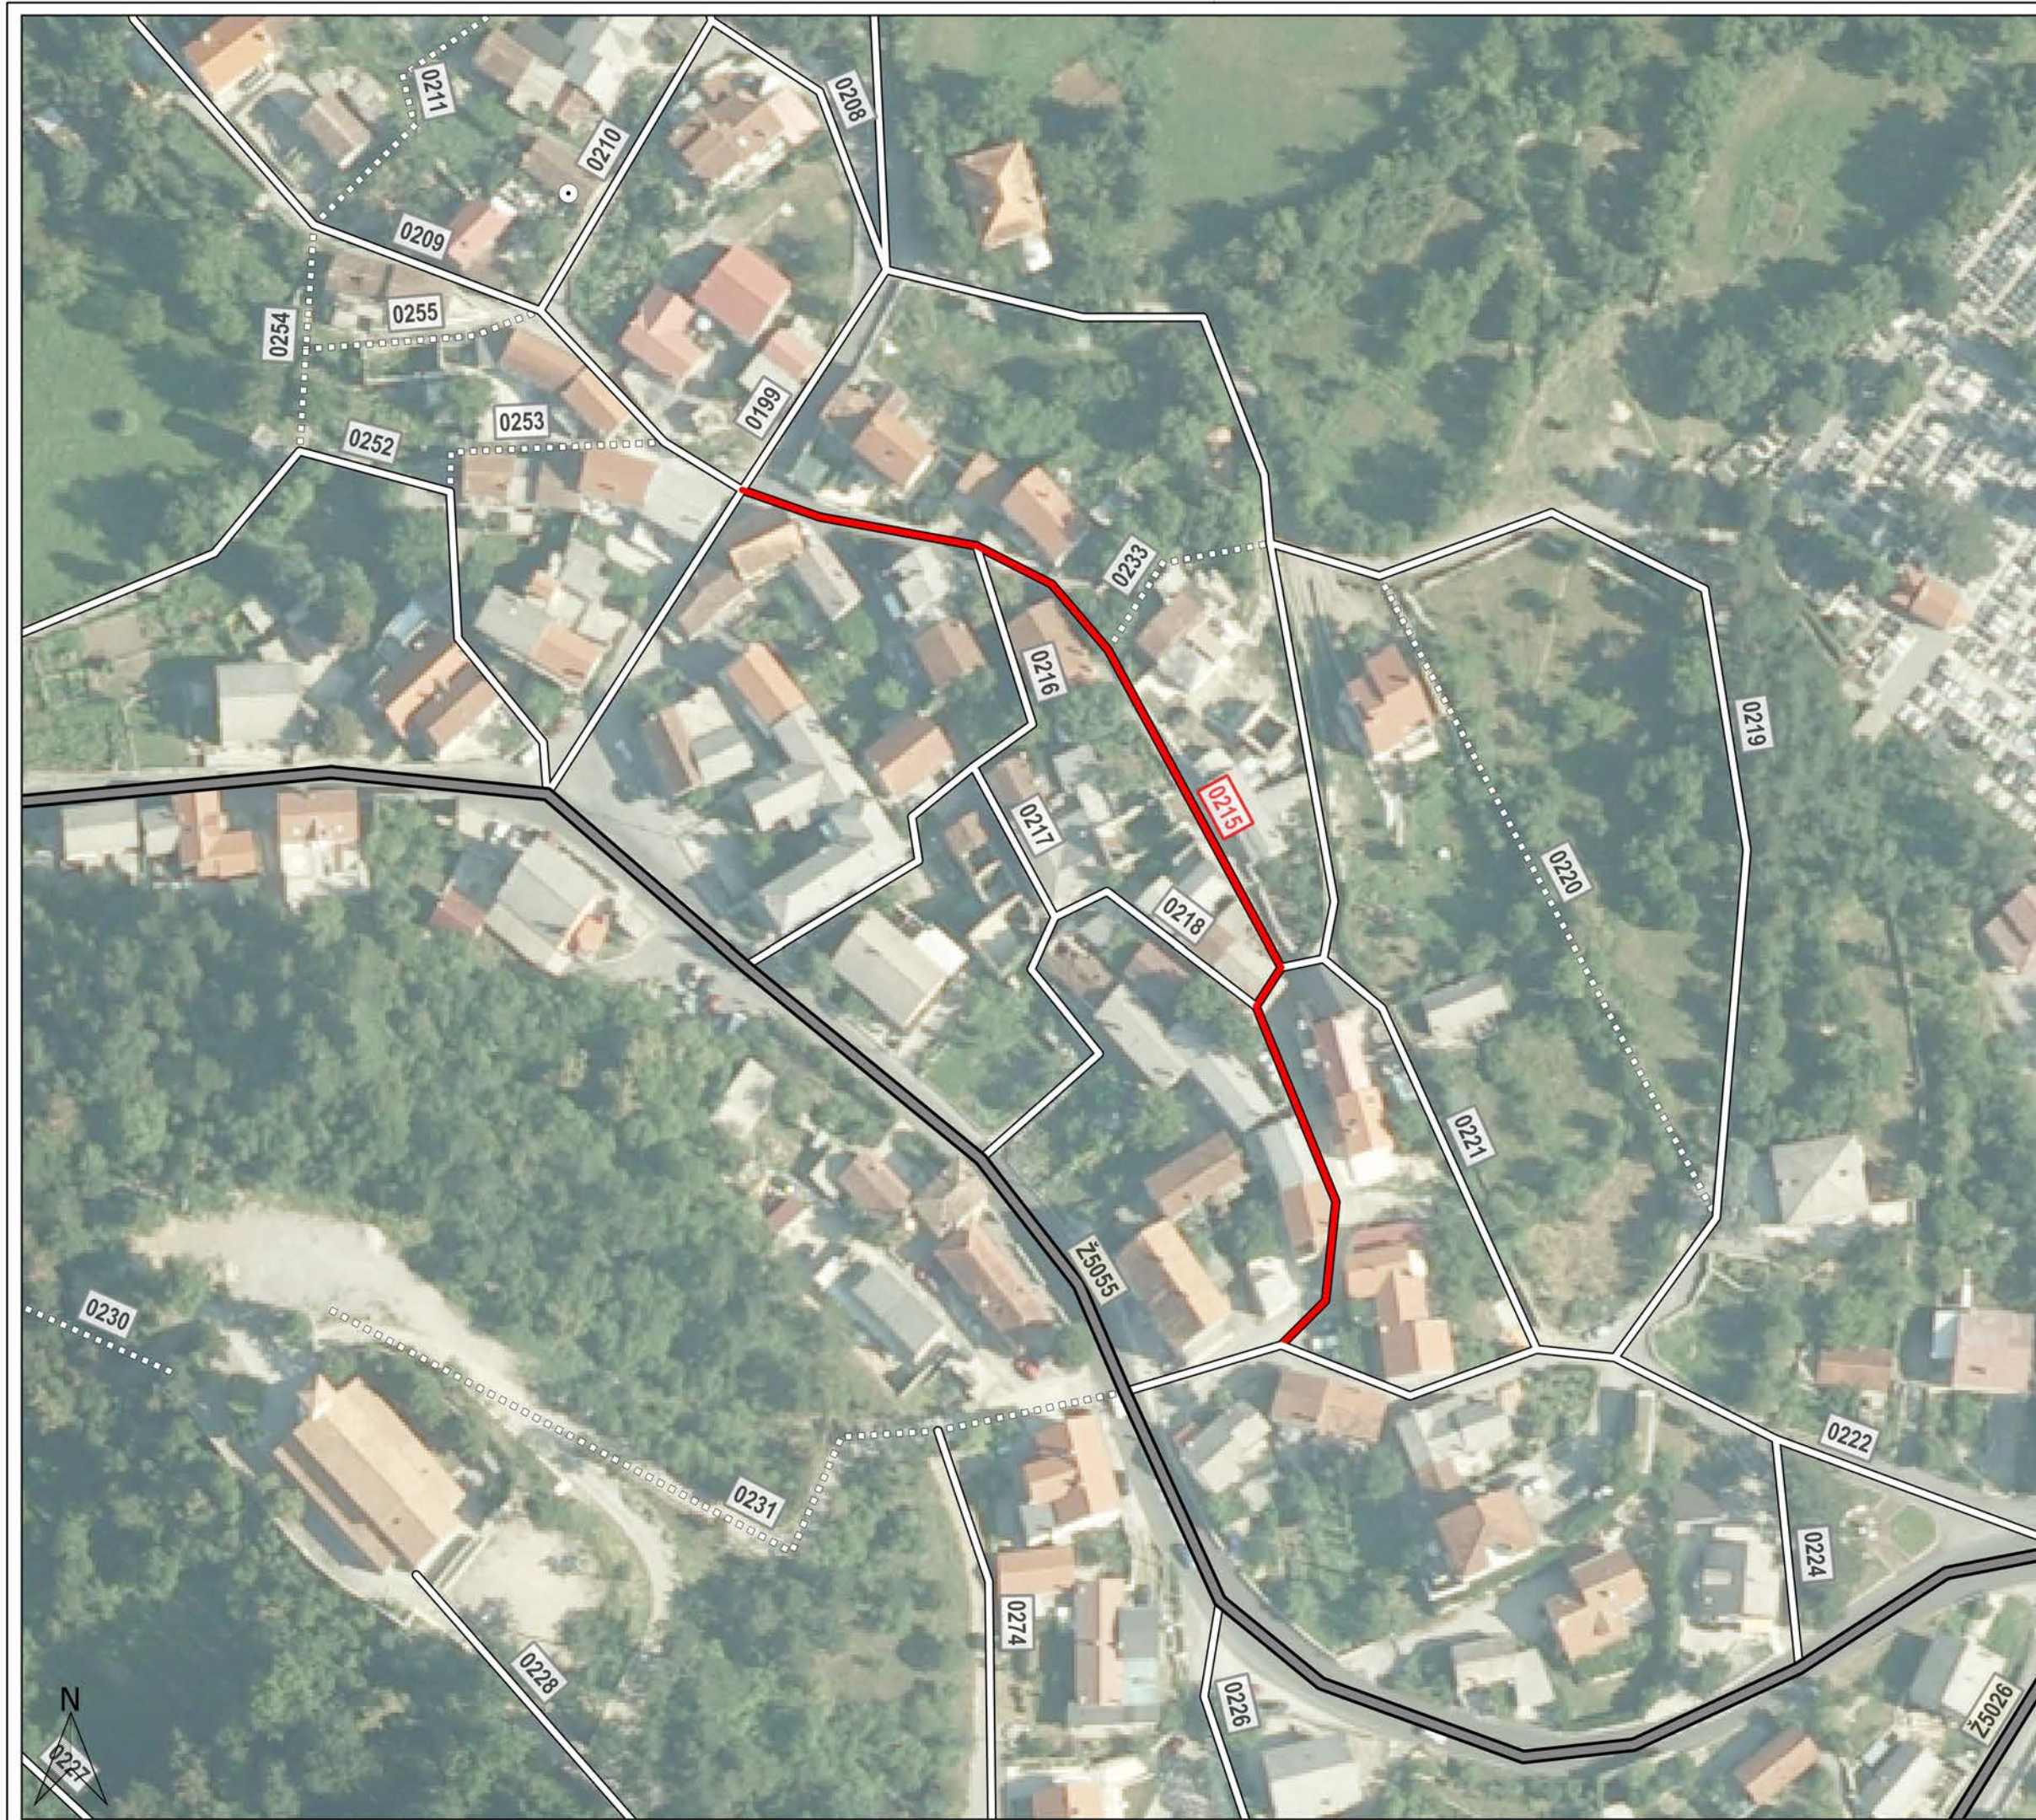

## REGISTAR NERAZVRSTANIH CESTA

Nerazvrstana cesta: 0215

Naziv: Od Jelenje kbr.29 do Jelenje kbr.66

0 20 40 m

Približno mjerilo: 1:1,000

Izrada: