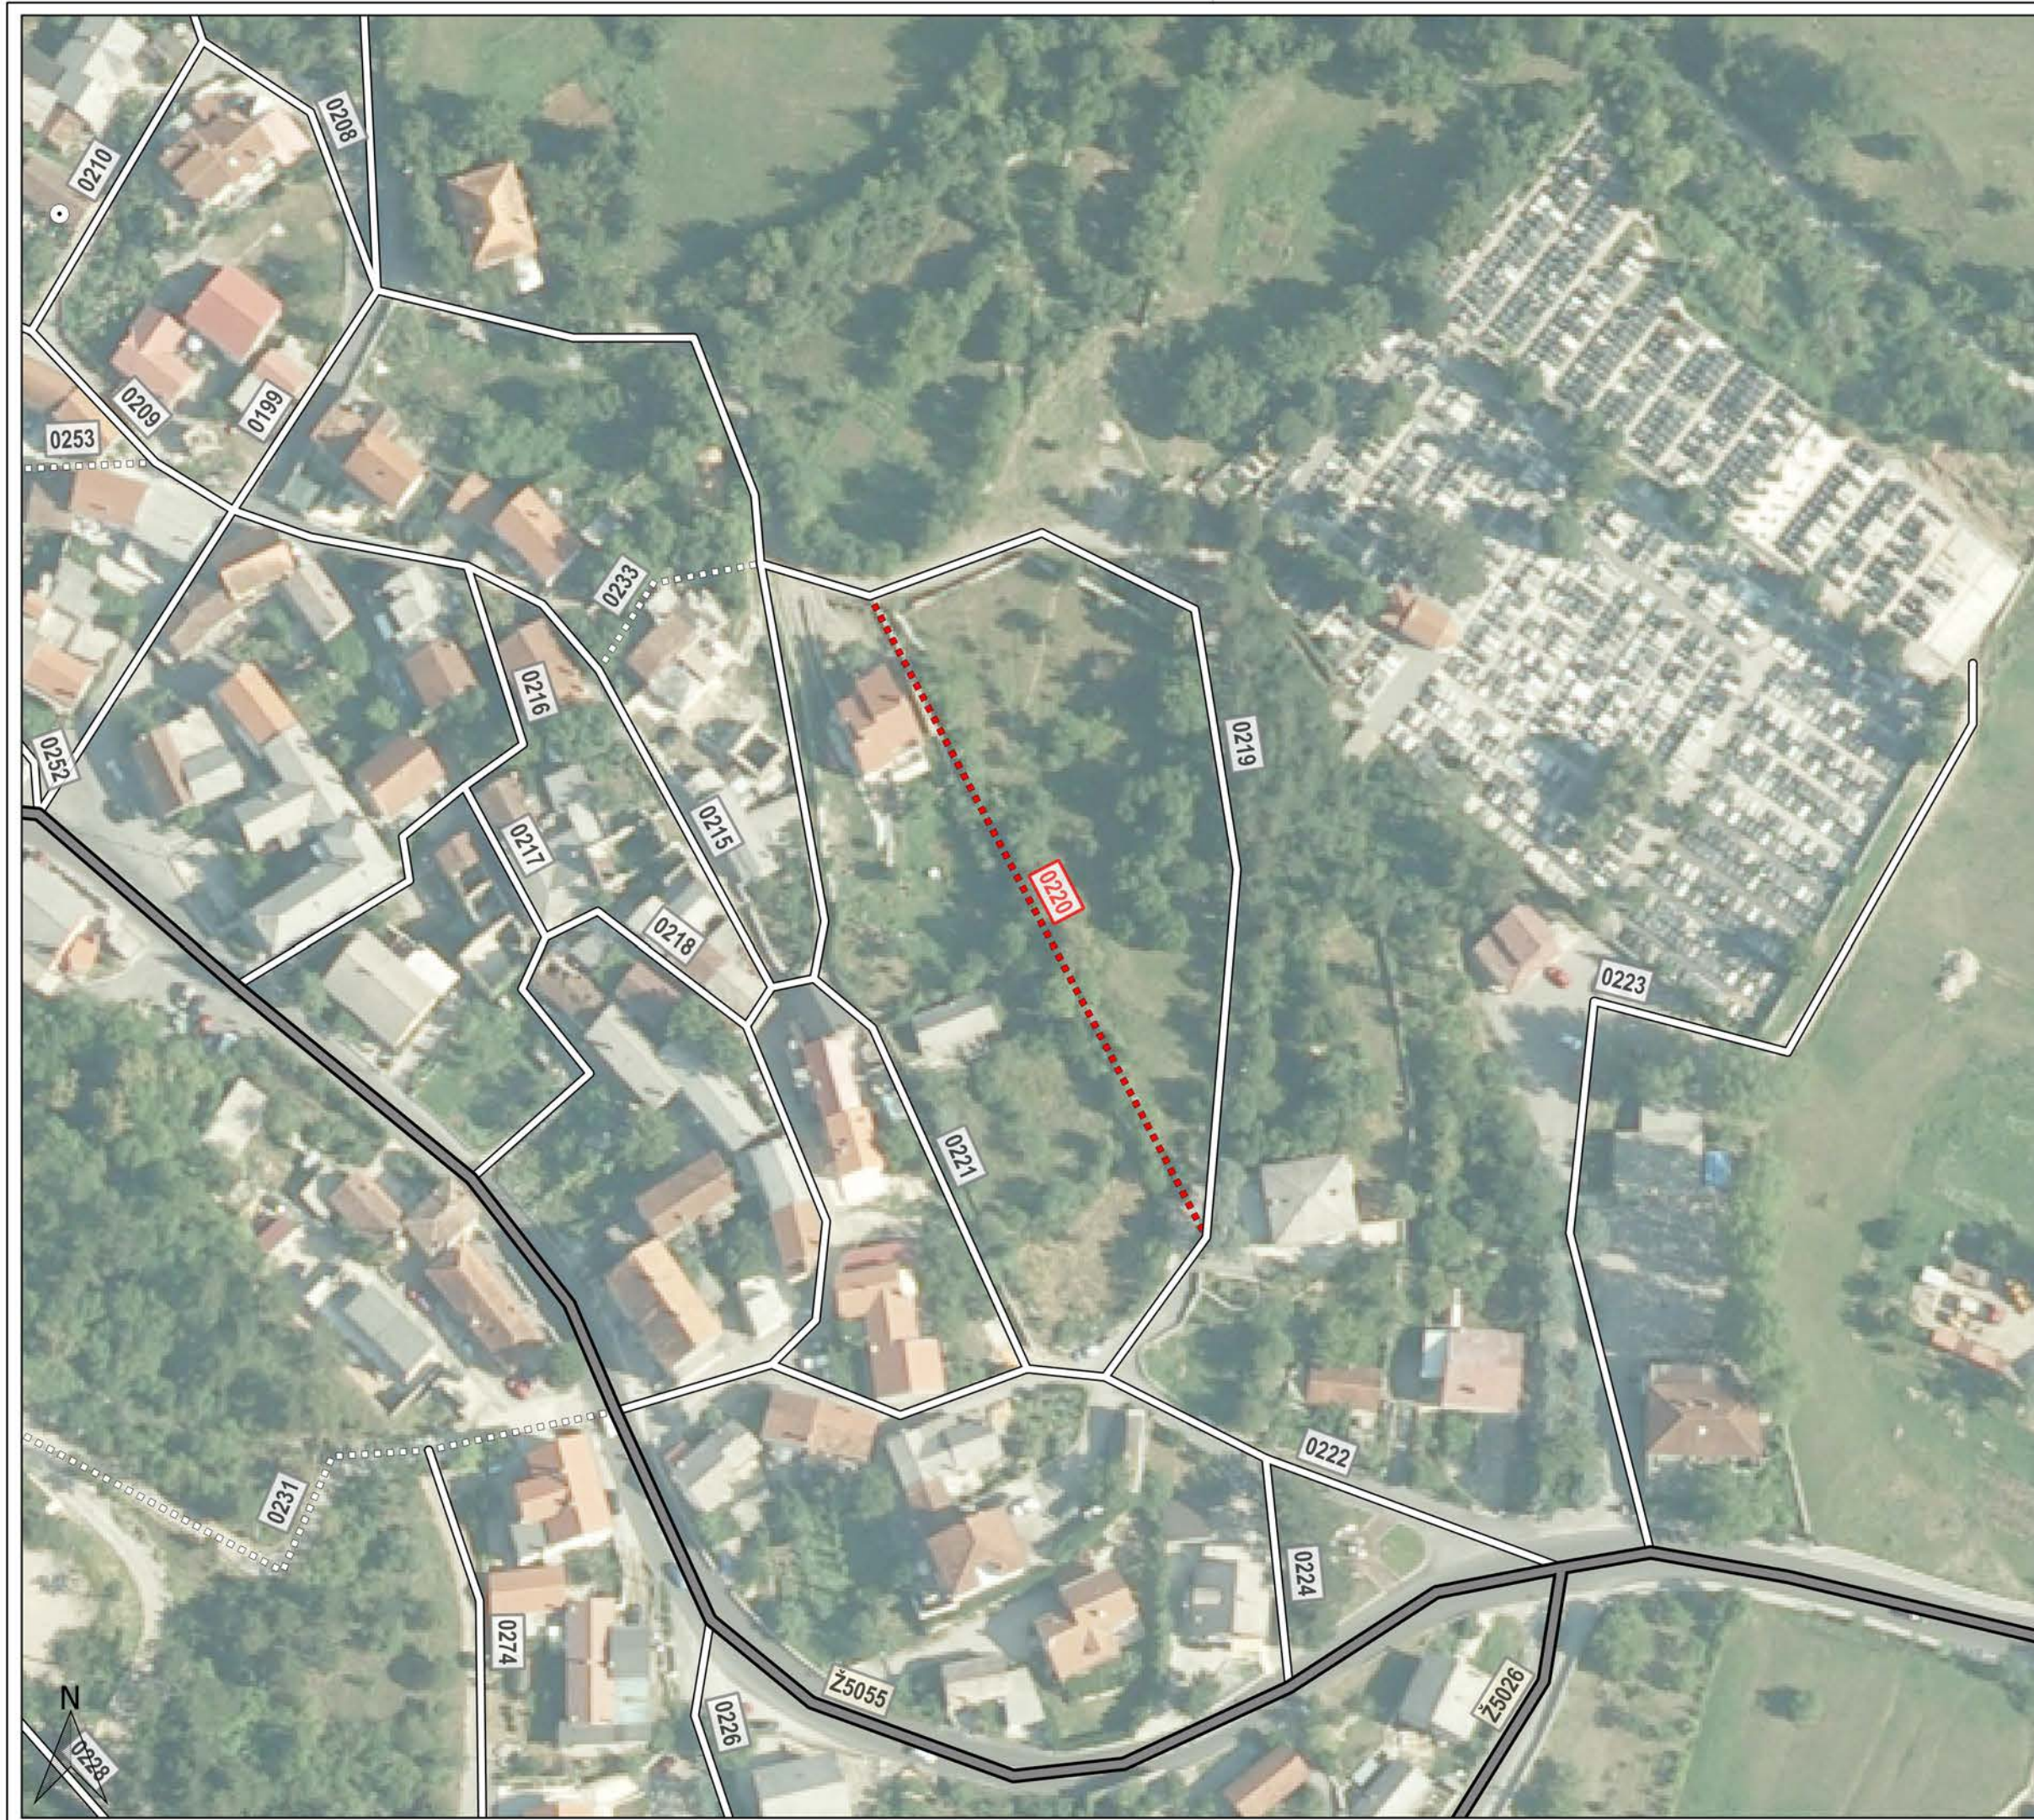

## REGISTAR NERAZVRSTANIH CESTA

Nerazvrstana cesta: 0220

Naziv: Od Jelenje kbr.41/A do Jelenje kbr.7

0 20 40 m

Približno mjerilo: 1:1,000

Izrada: