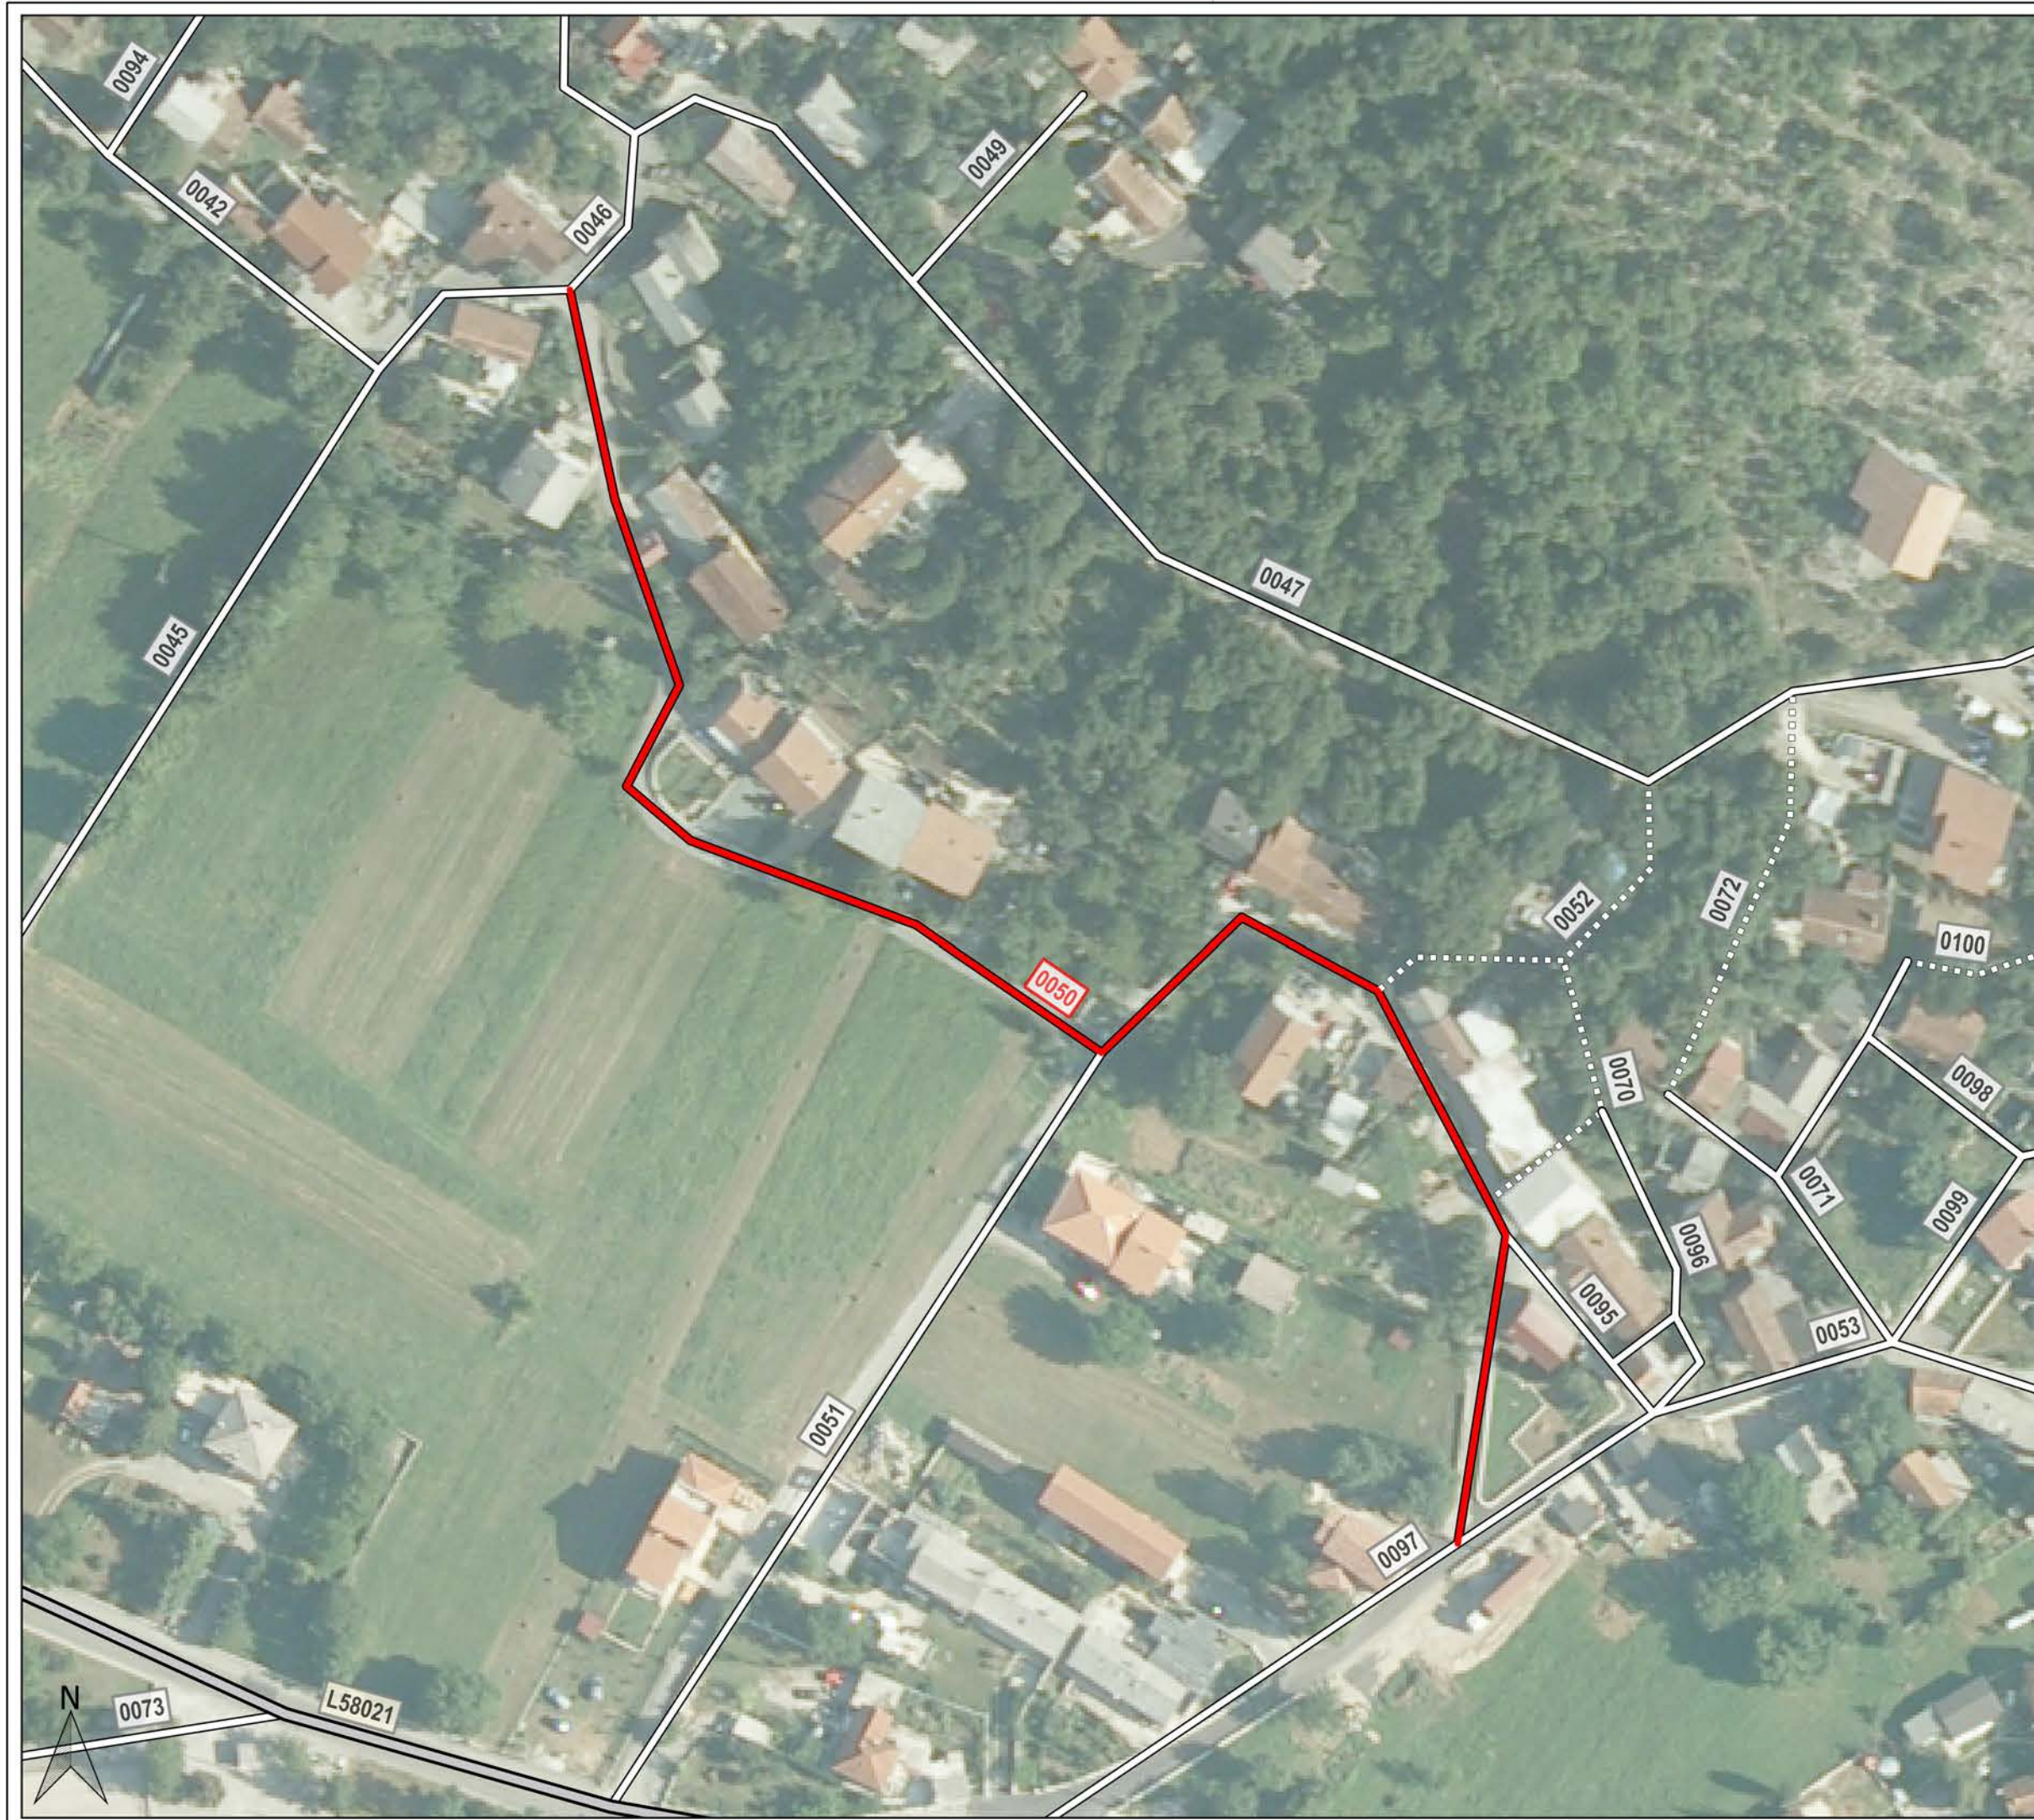

## REGISTAR NERAZVRSTANIH CESTA

Nerazvrstana cesta: 0050

Naziv: Od Podhum kbr.144 do Podhum  
kbr.164

0 20 40 m

Približno mjerilo: 1:1,000

Izrada: