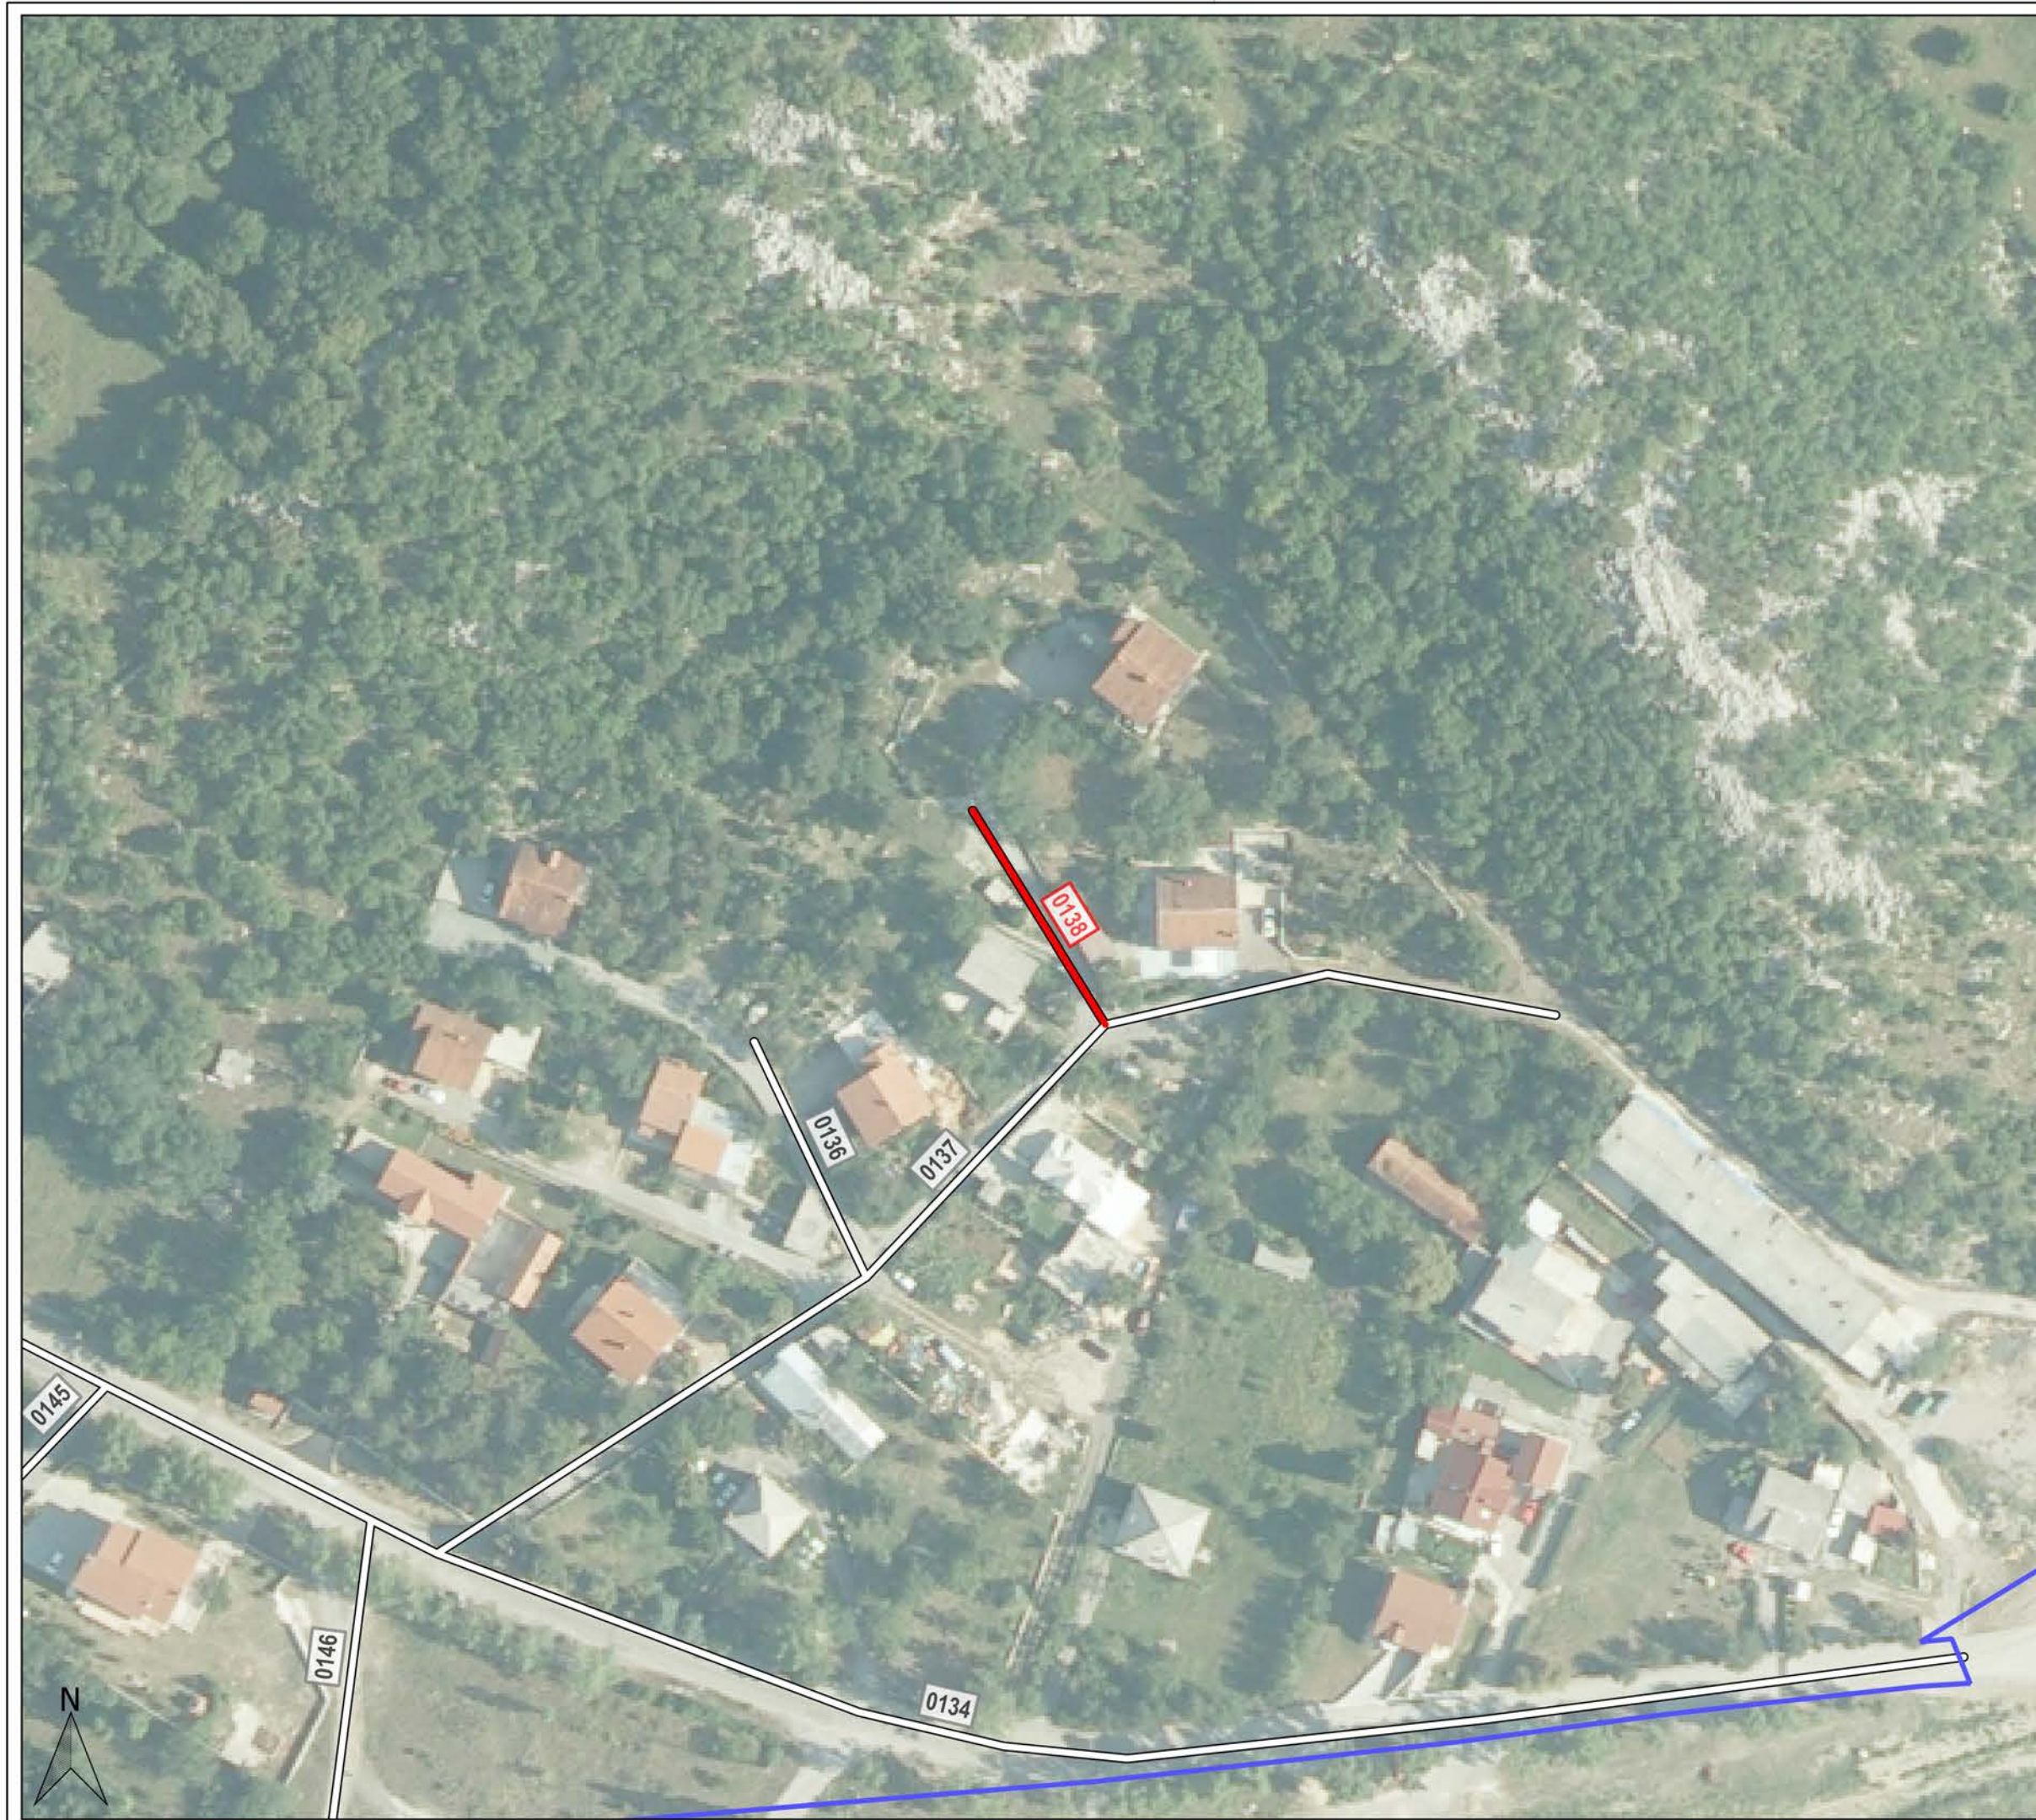

## REGISTAR NERAZVRSTANIH CESTA

Nerazvrstana cesta: 0138

Naziv: Od Podhum kbr.360 do Podhum  
kbr.370

0 20 40 m

Približno mjerilo: 1:1,000

Izrada: