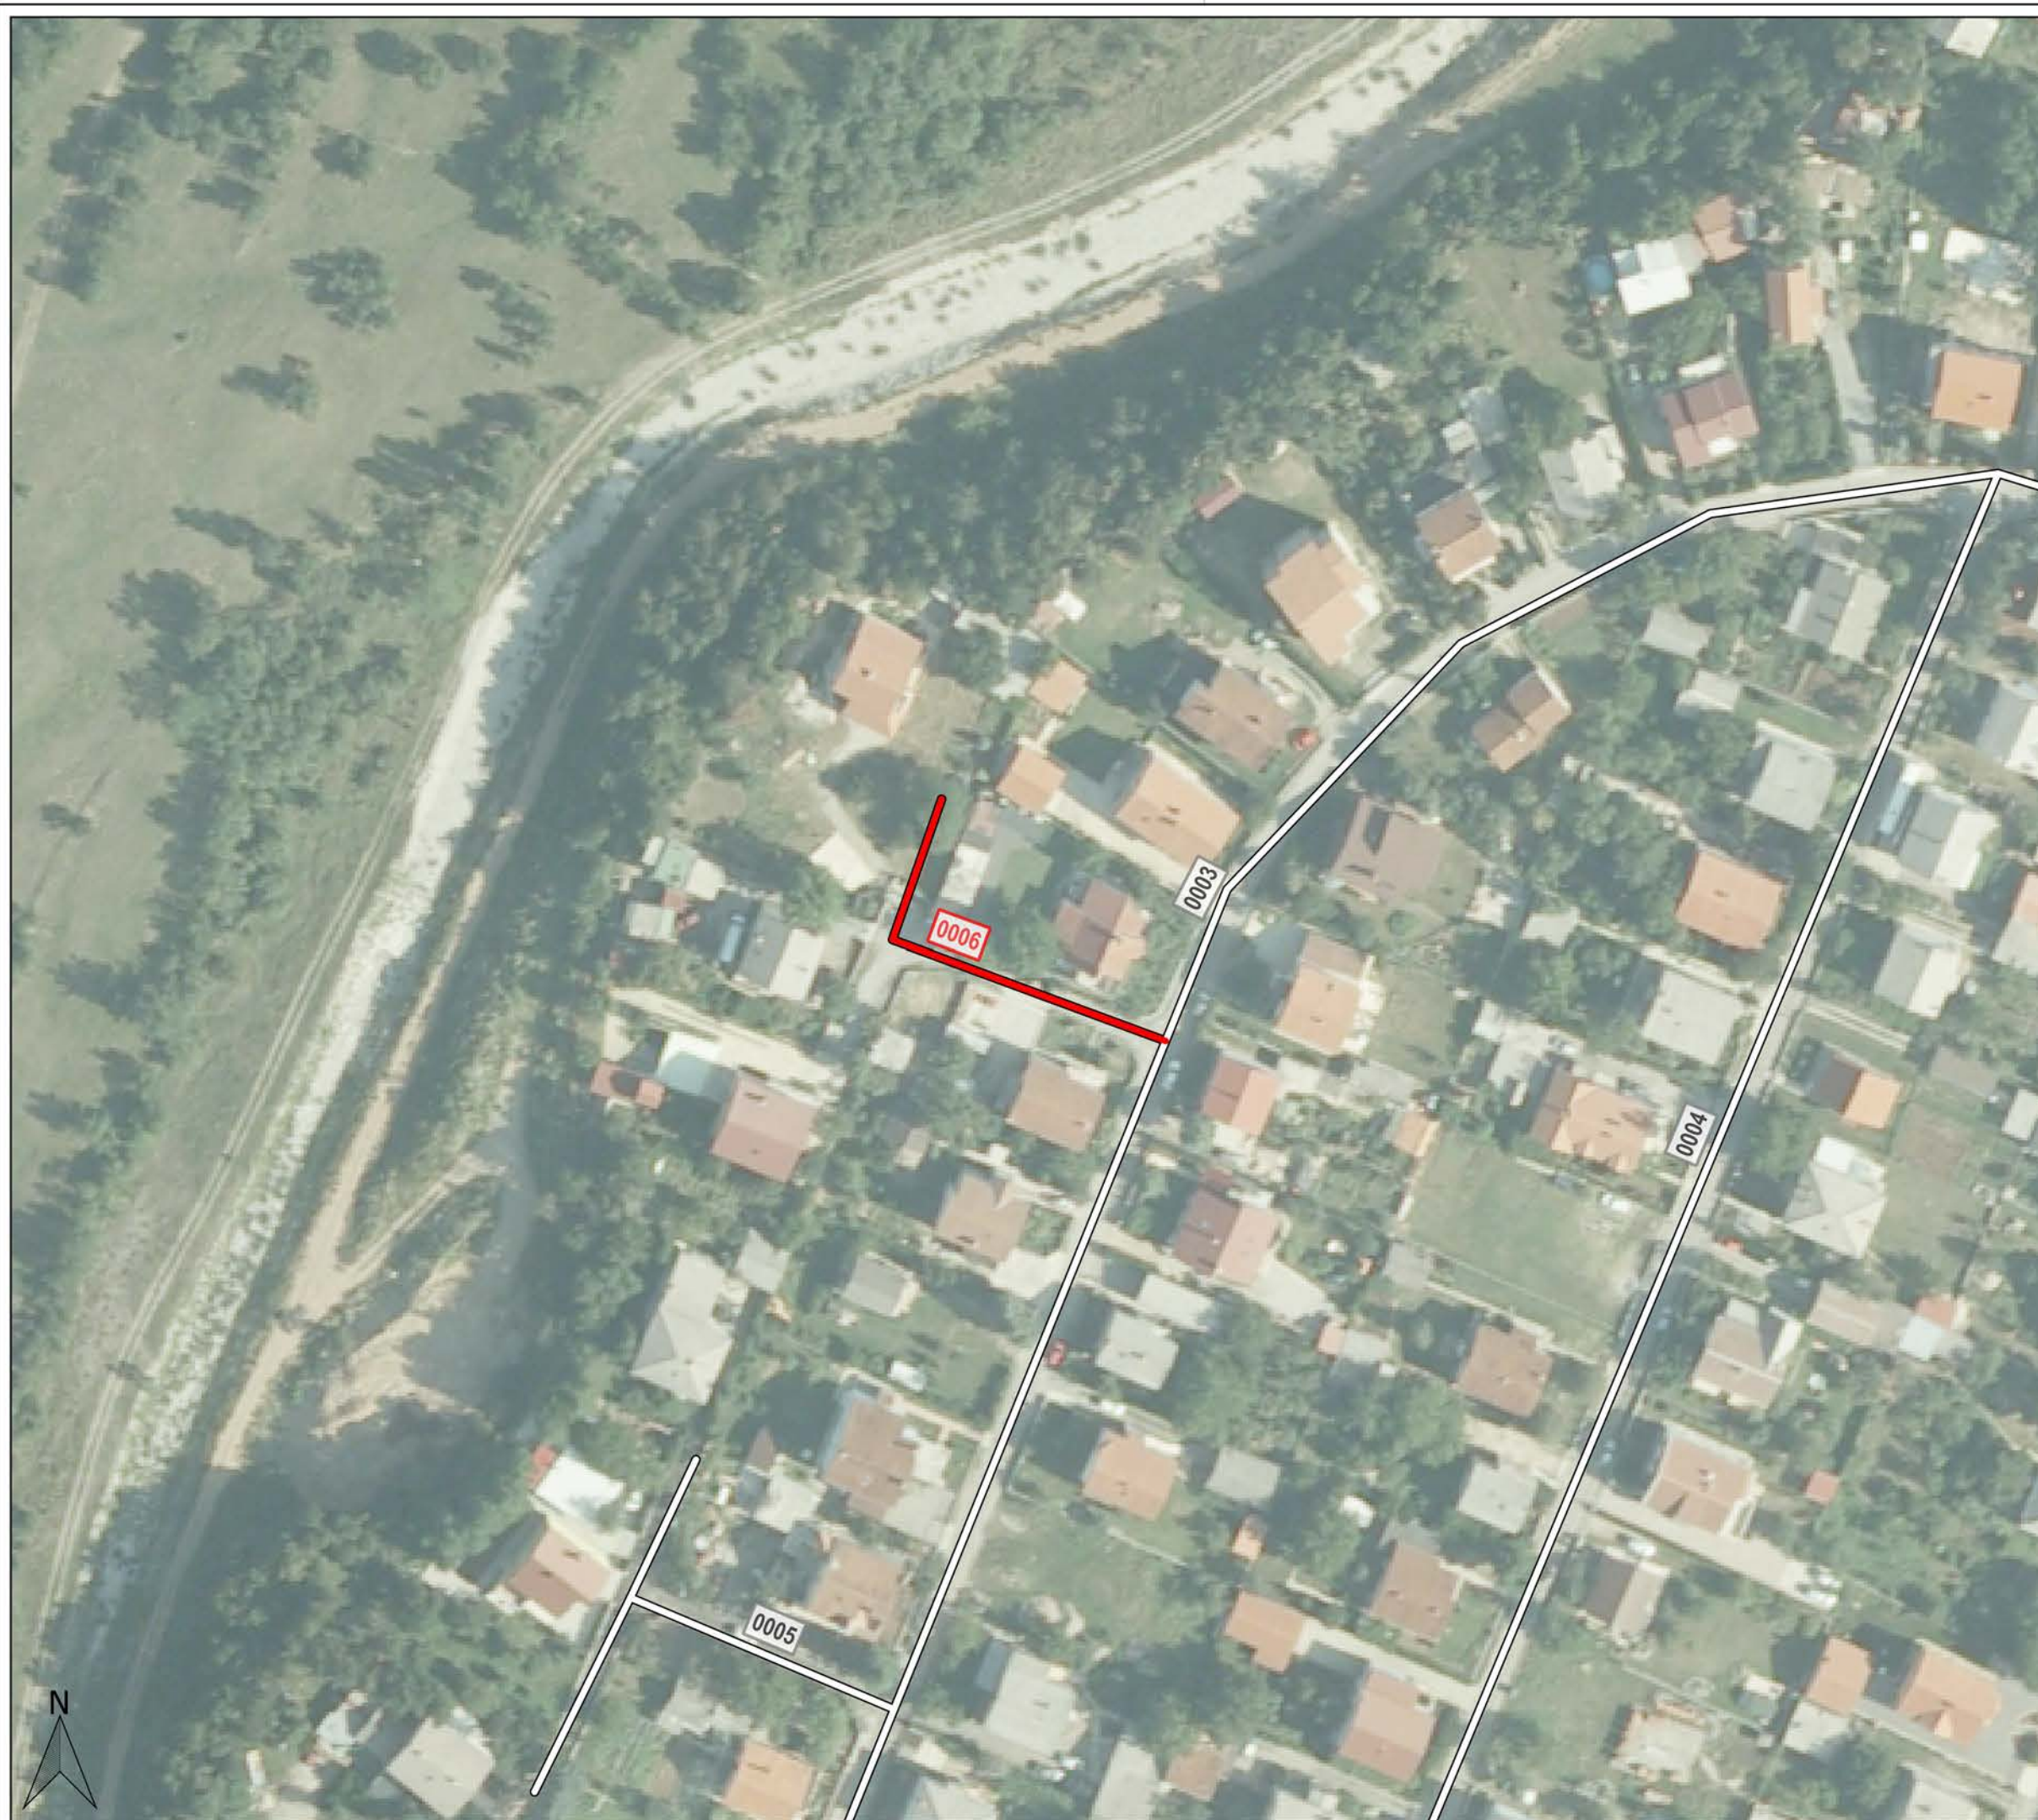

## REGISTAR NERAZVRSTANIH CESTA

Nerazvrstana cesta: 0006

Naziv: Ulica Sušička od kbr.41 do kbr.39/A

0 20 40 m

Približno mjerilo: 1:1,000

Izrada: