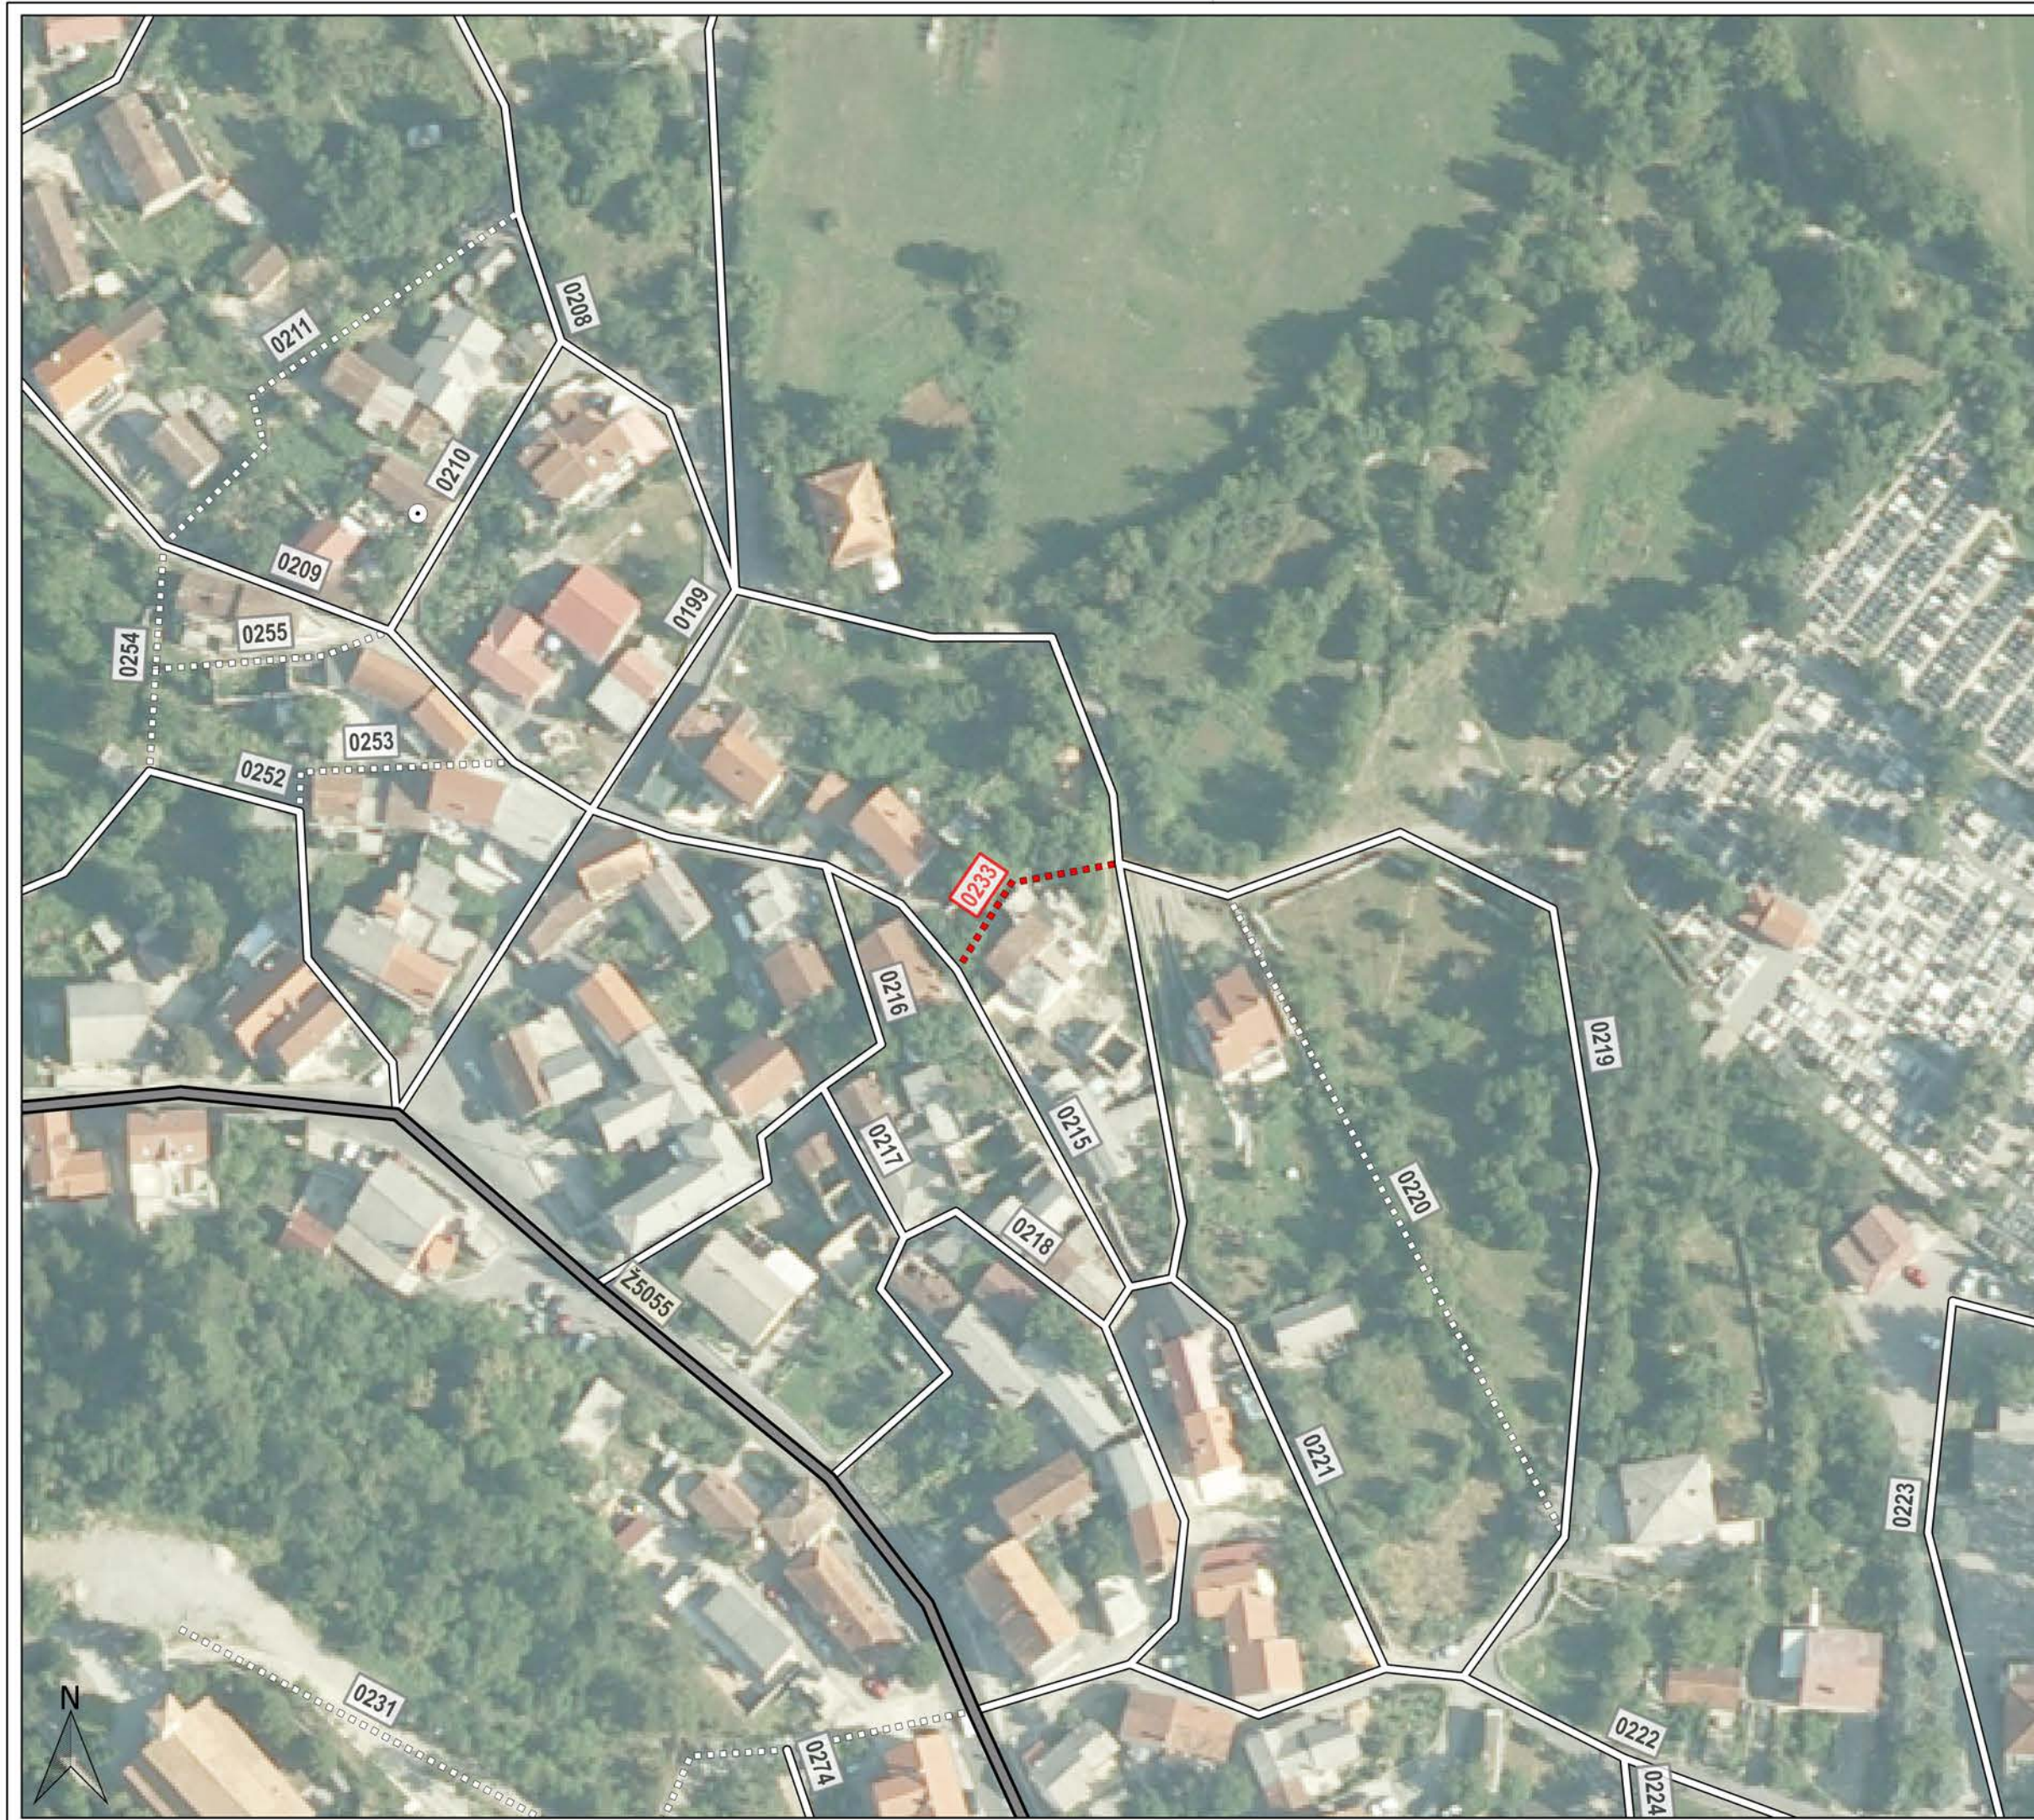

## REGISTAR NERAZVRSTANIH CESTA

Nerazvrstana cesta: 0233

Naziv: Od Jelenje kbr.60 do Jelenje  
kbr.41/A

0 20 40 m

Približno mjerilo: 1:1,000

Izrada: