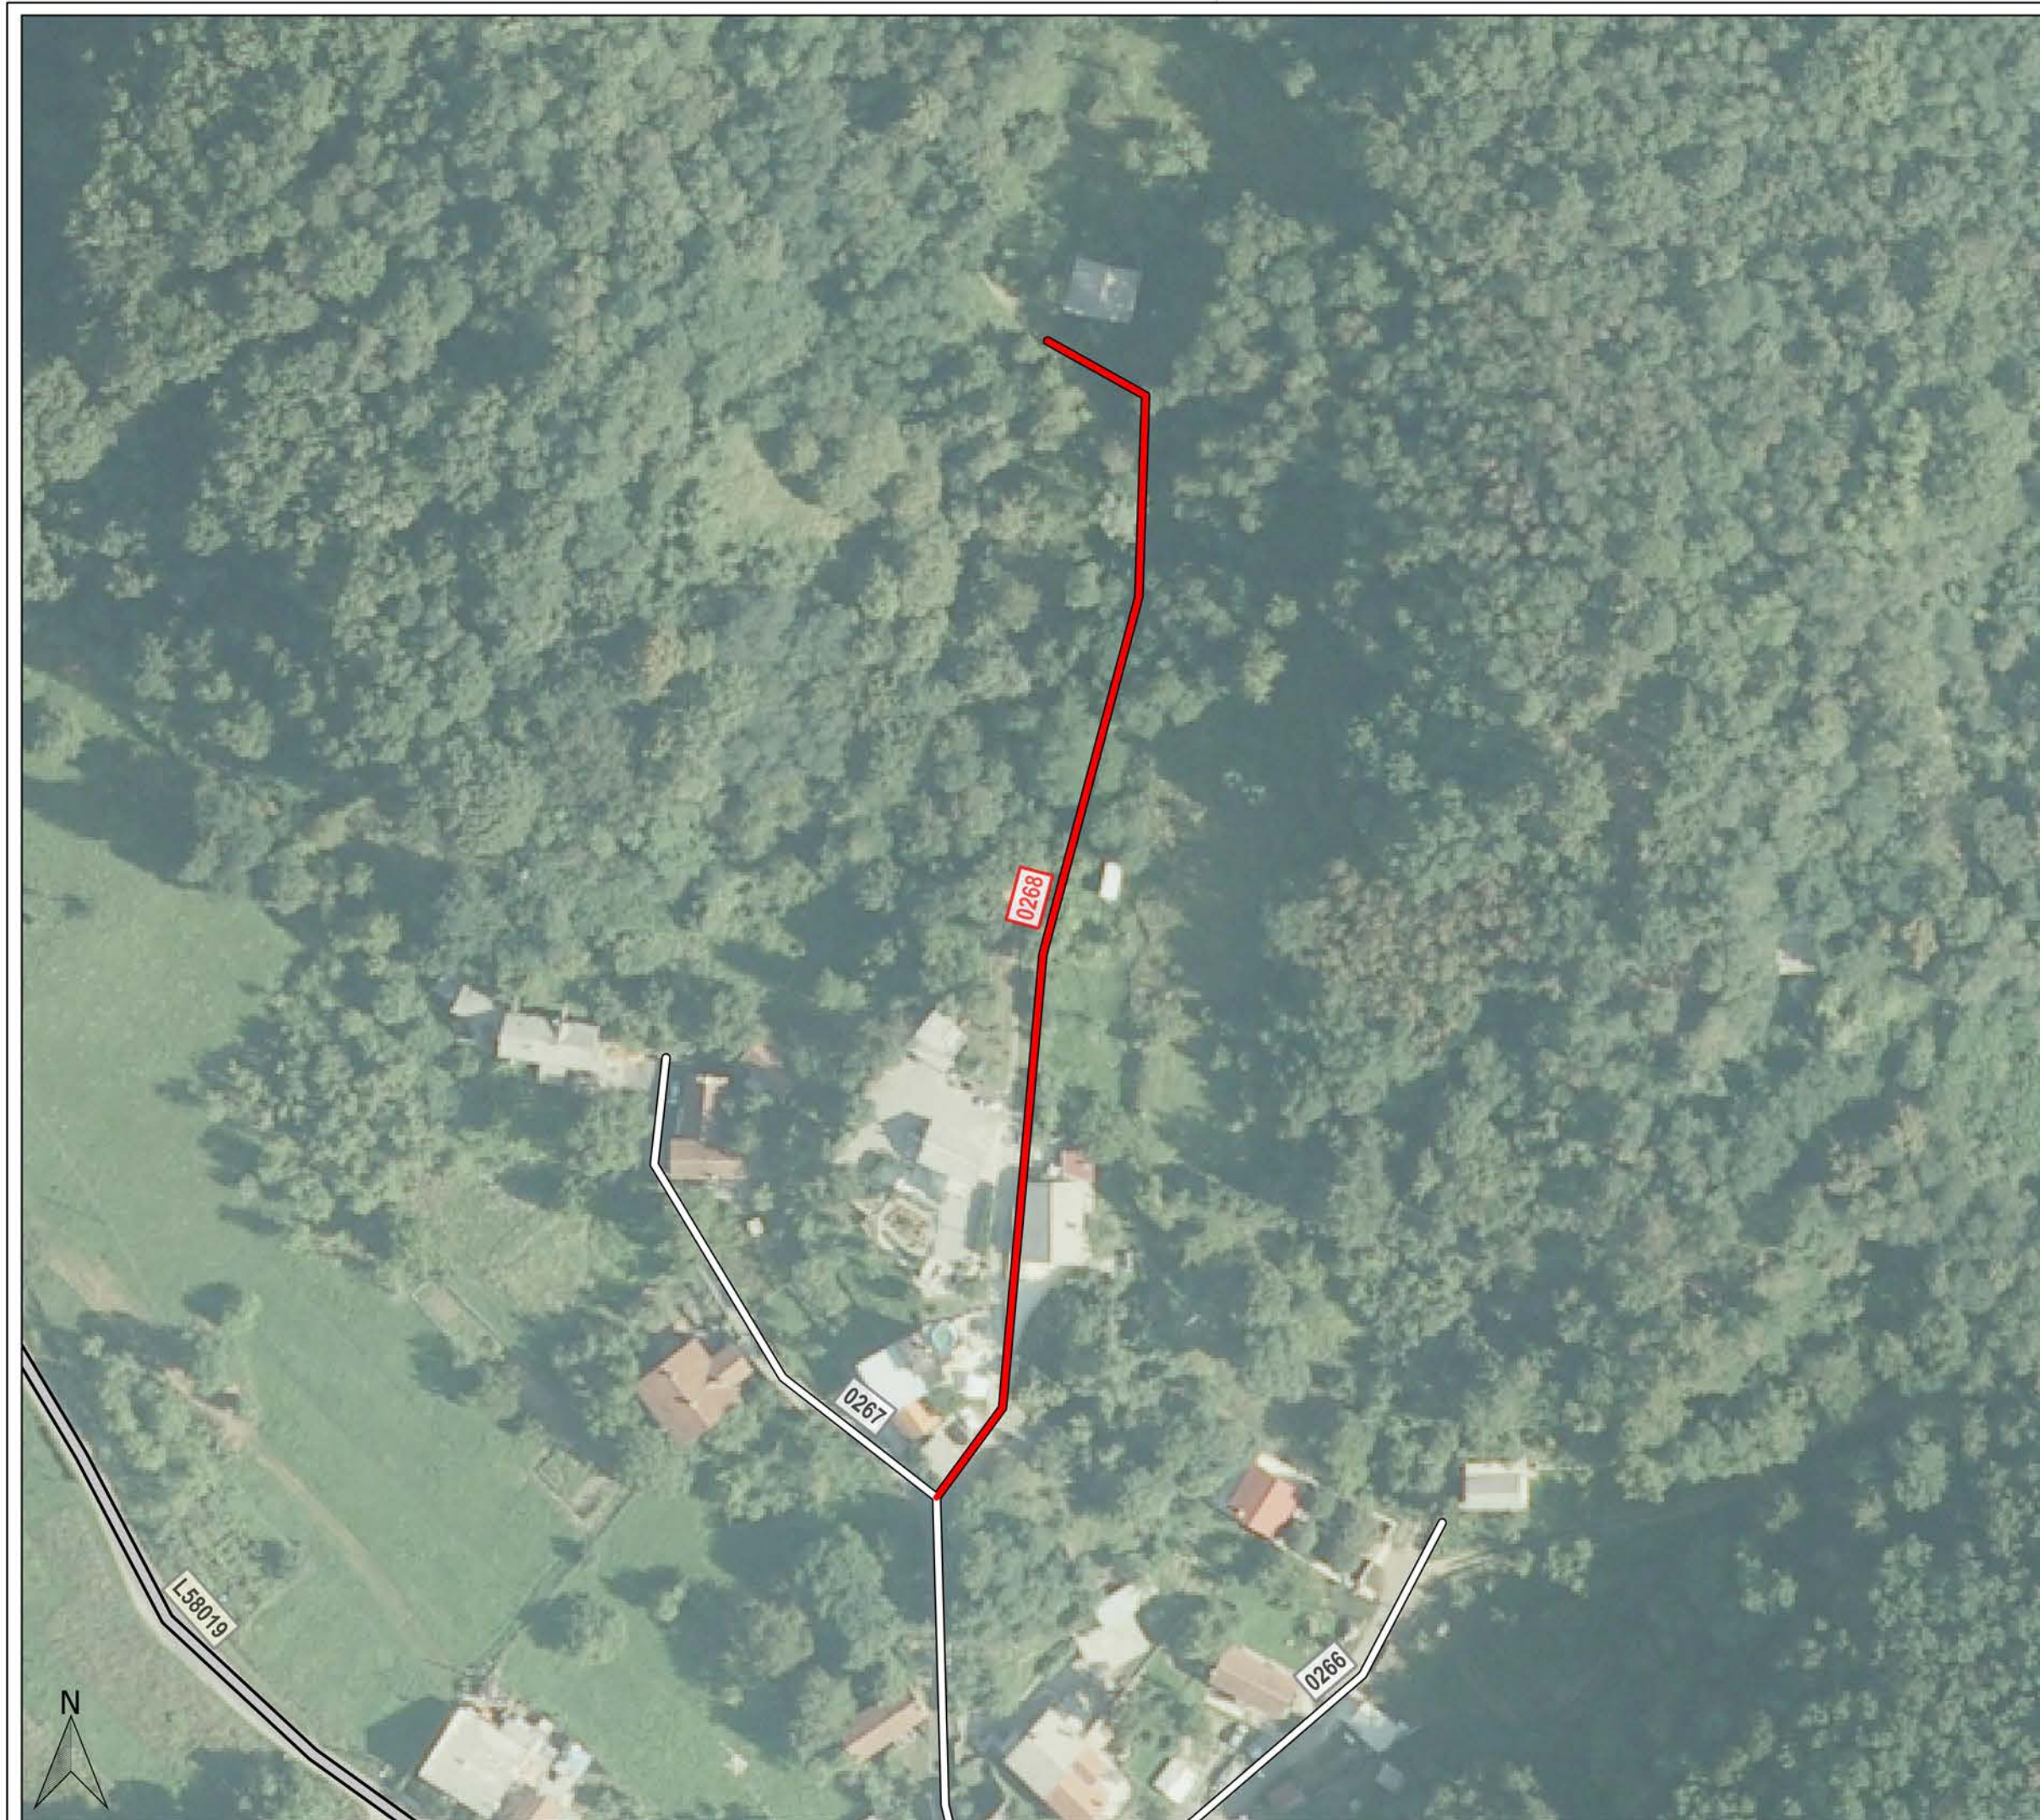

## REGISTAR NERAZVRSTANIH CESTA

Nerazvrstana cesta: 0268

Naziv: Od Zoretići kbr.46 preko Zoretići  
kbr.47/A prema Ježevi Bok

Približno mjerilo: 1:1,000

Izrada: