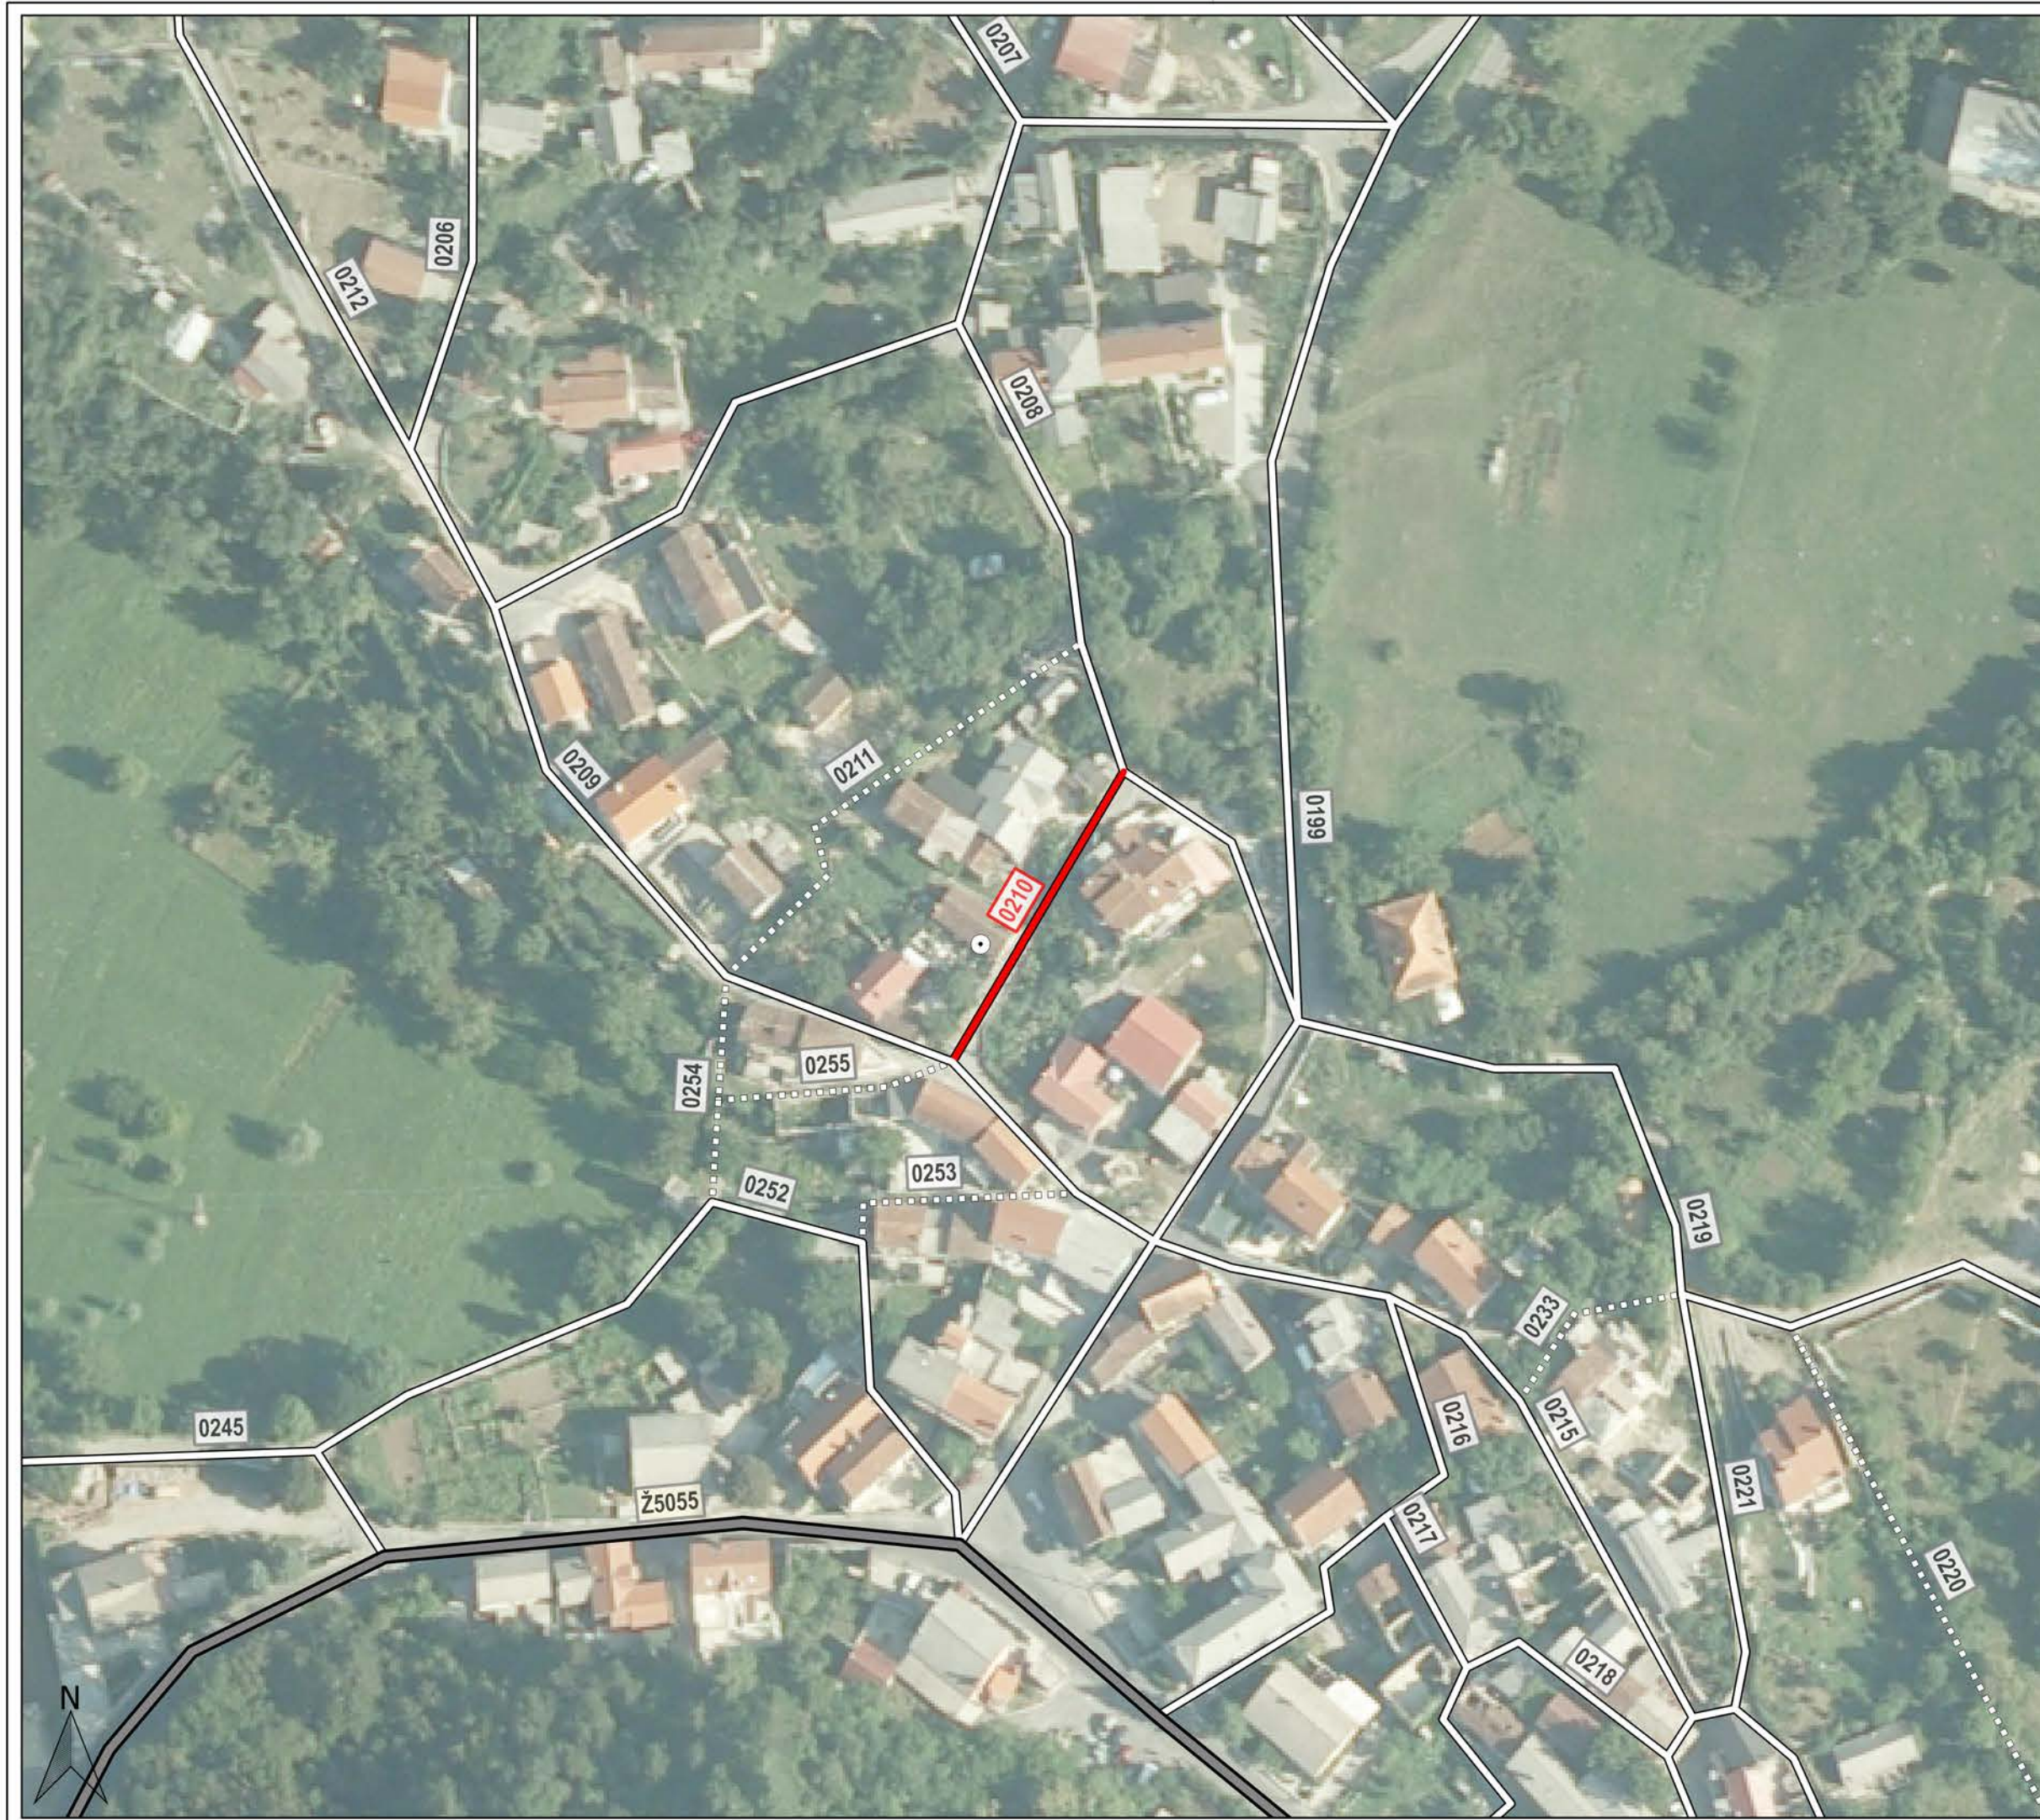

## REGISTAR NERAZVRSTANIH CESTA

Nerazvrstana cesta: 0210

Naziv: Od Jelenje kbr.99 do Jelenje  
kbr.110

0 20 40 m

Približno mjerilo: 1:1,000

Izrada: