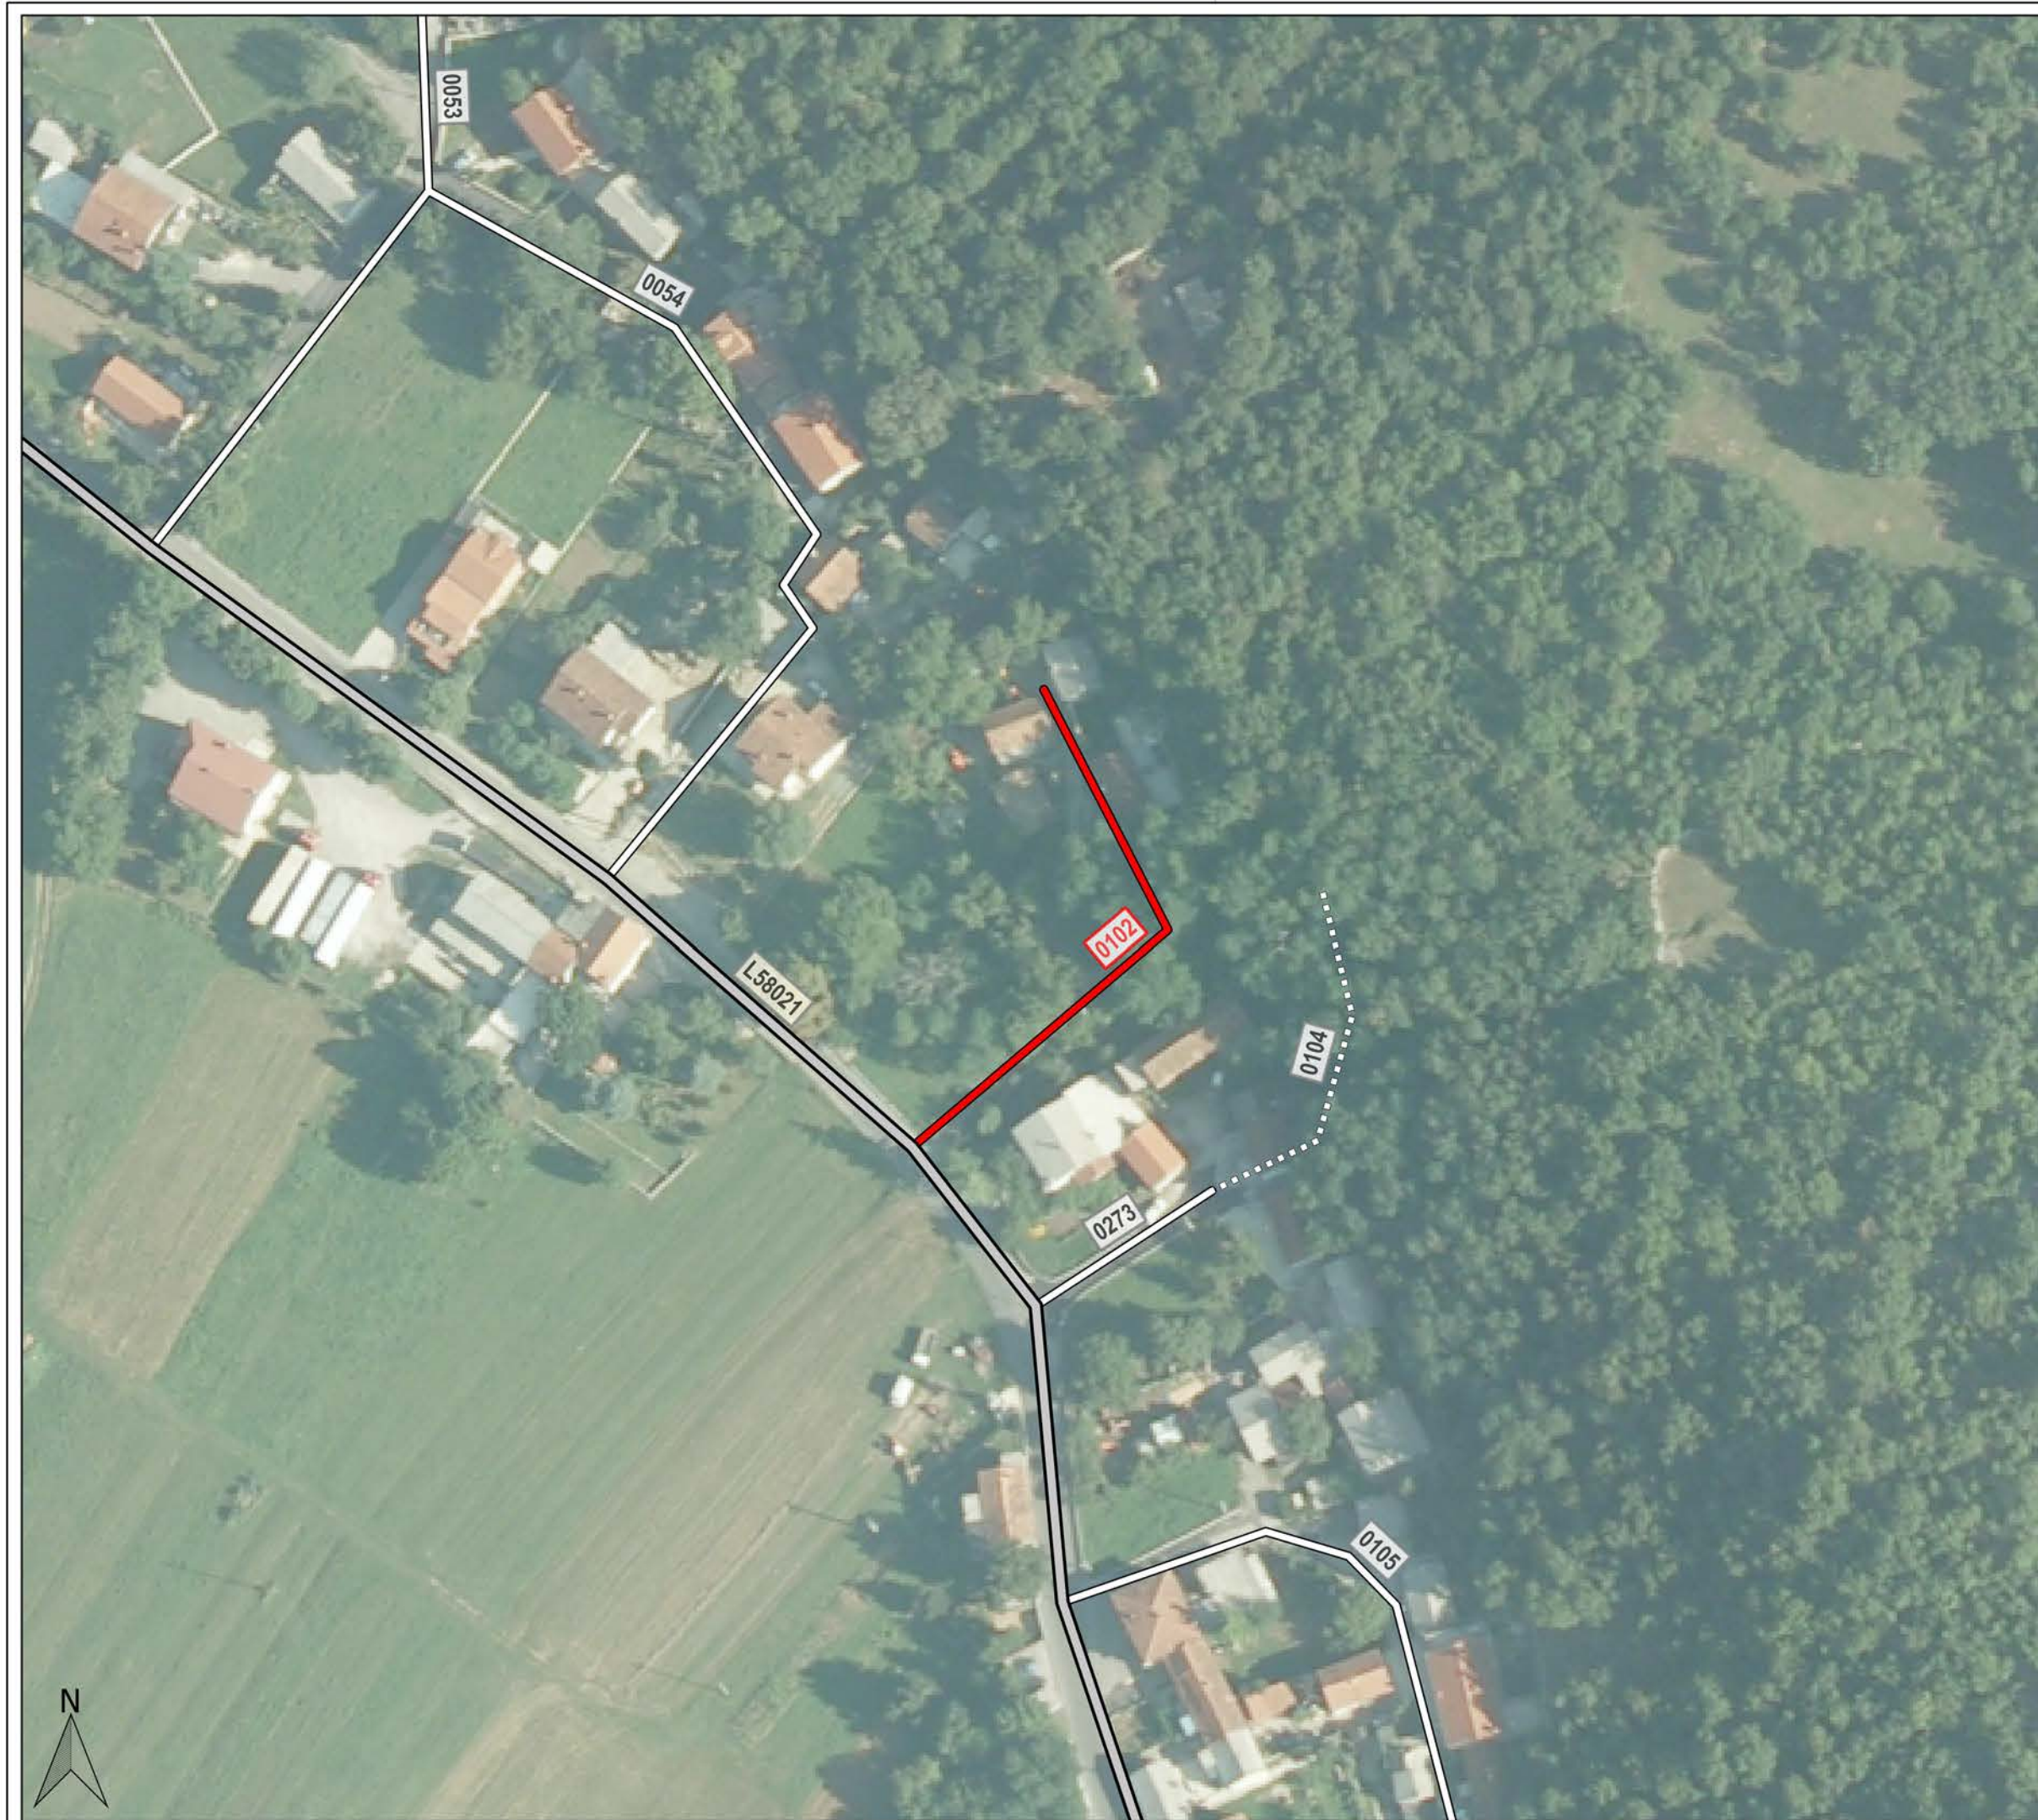

## REGISTAR NERAZVRSTANIH CESTA

Nerazvrstana cesta: 0102

Naziv: Od Podhum kbr.206 do Podhum  
kbr.202

0 20 40 m

Približno mjerilo: 1:1,000

Izrada: