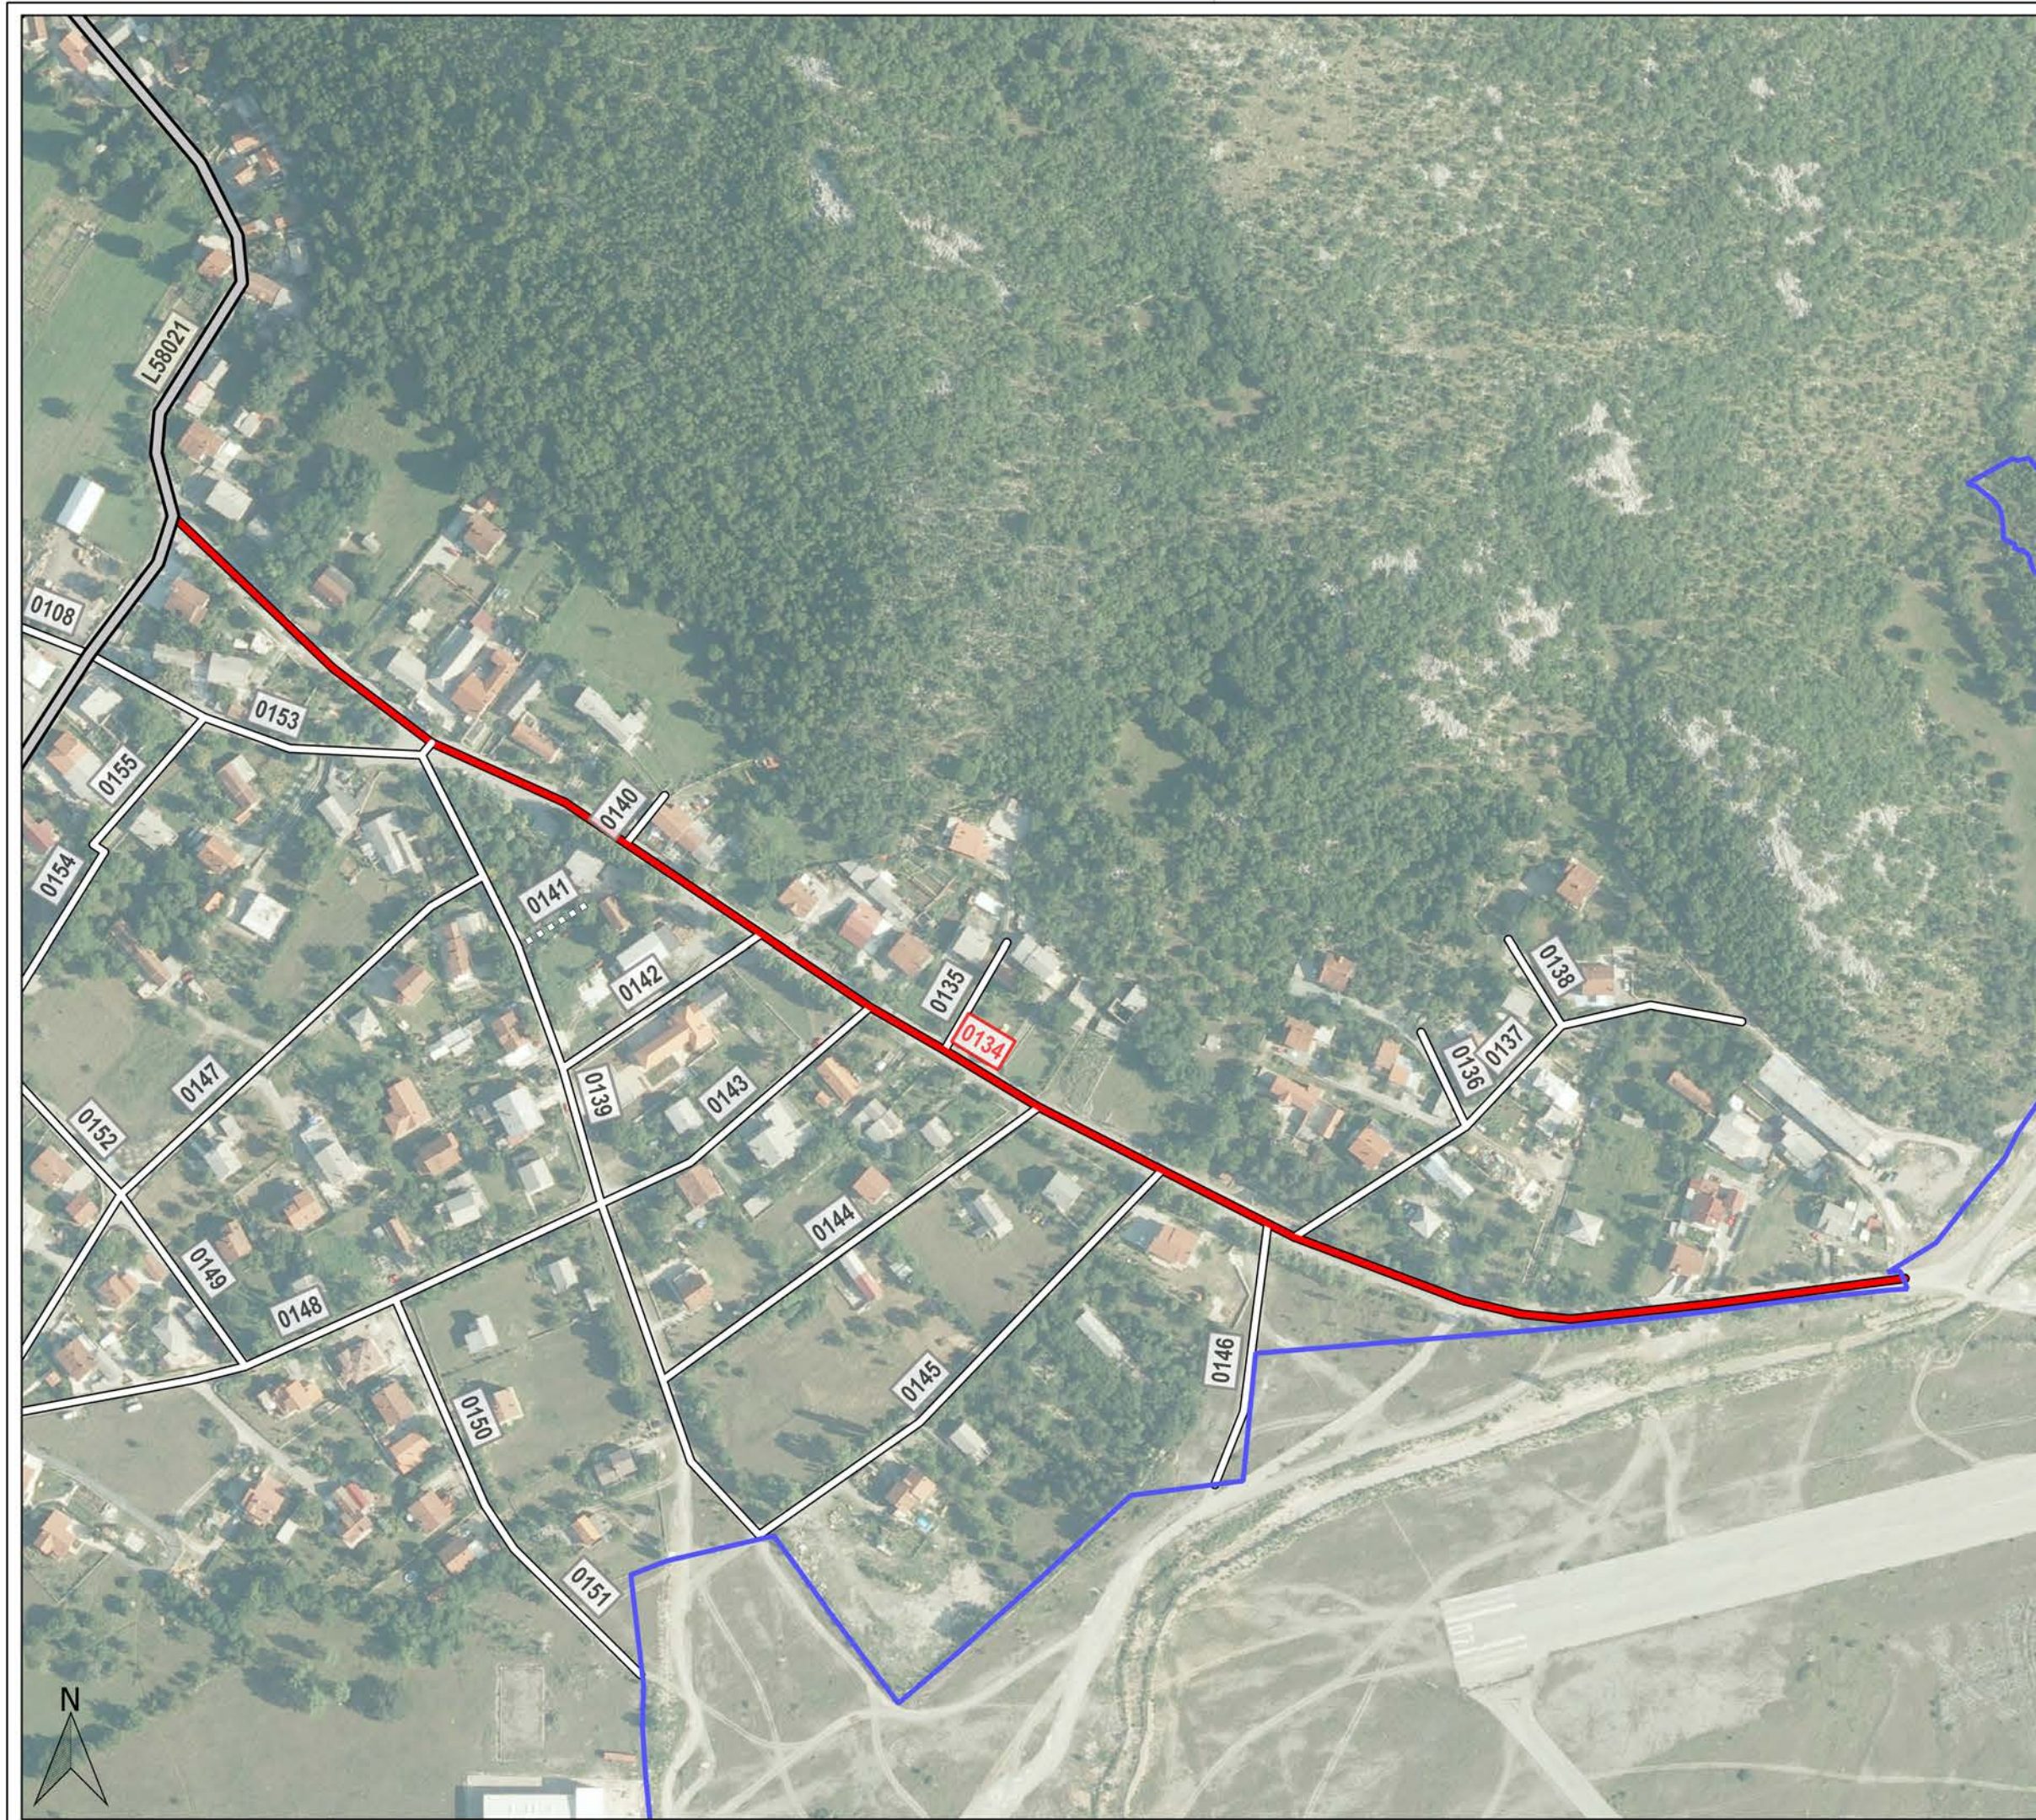

## REGISTAR NERAZVRSTANIH CESTA

Nerazvrstana cesta: 0134

Naziv: Od Podhum kbr.273 do Podhum  
kbr.367

0 20 40 m

Približno mjerilo: 1:2,500

Izrada: