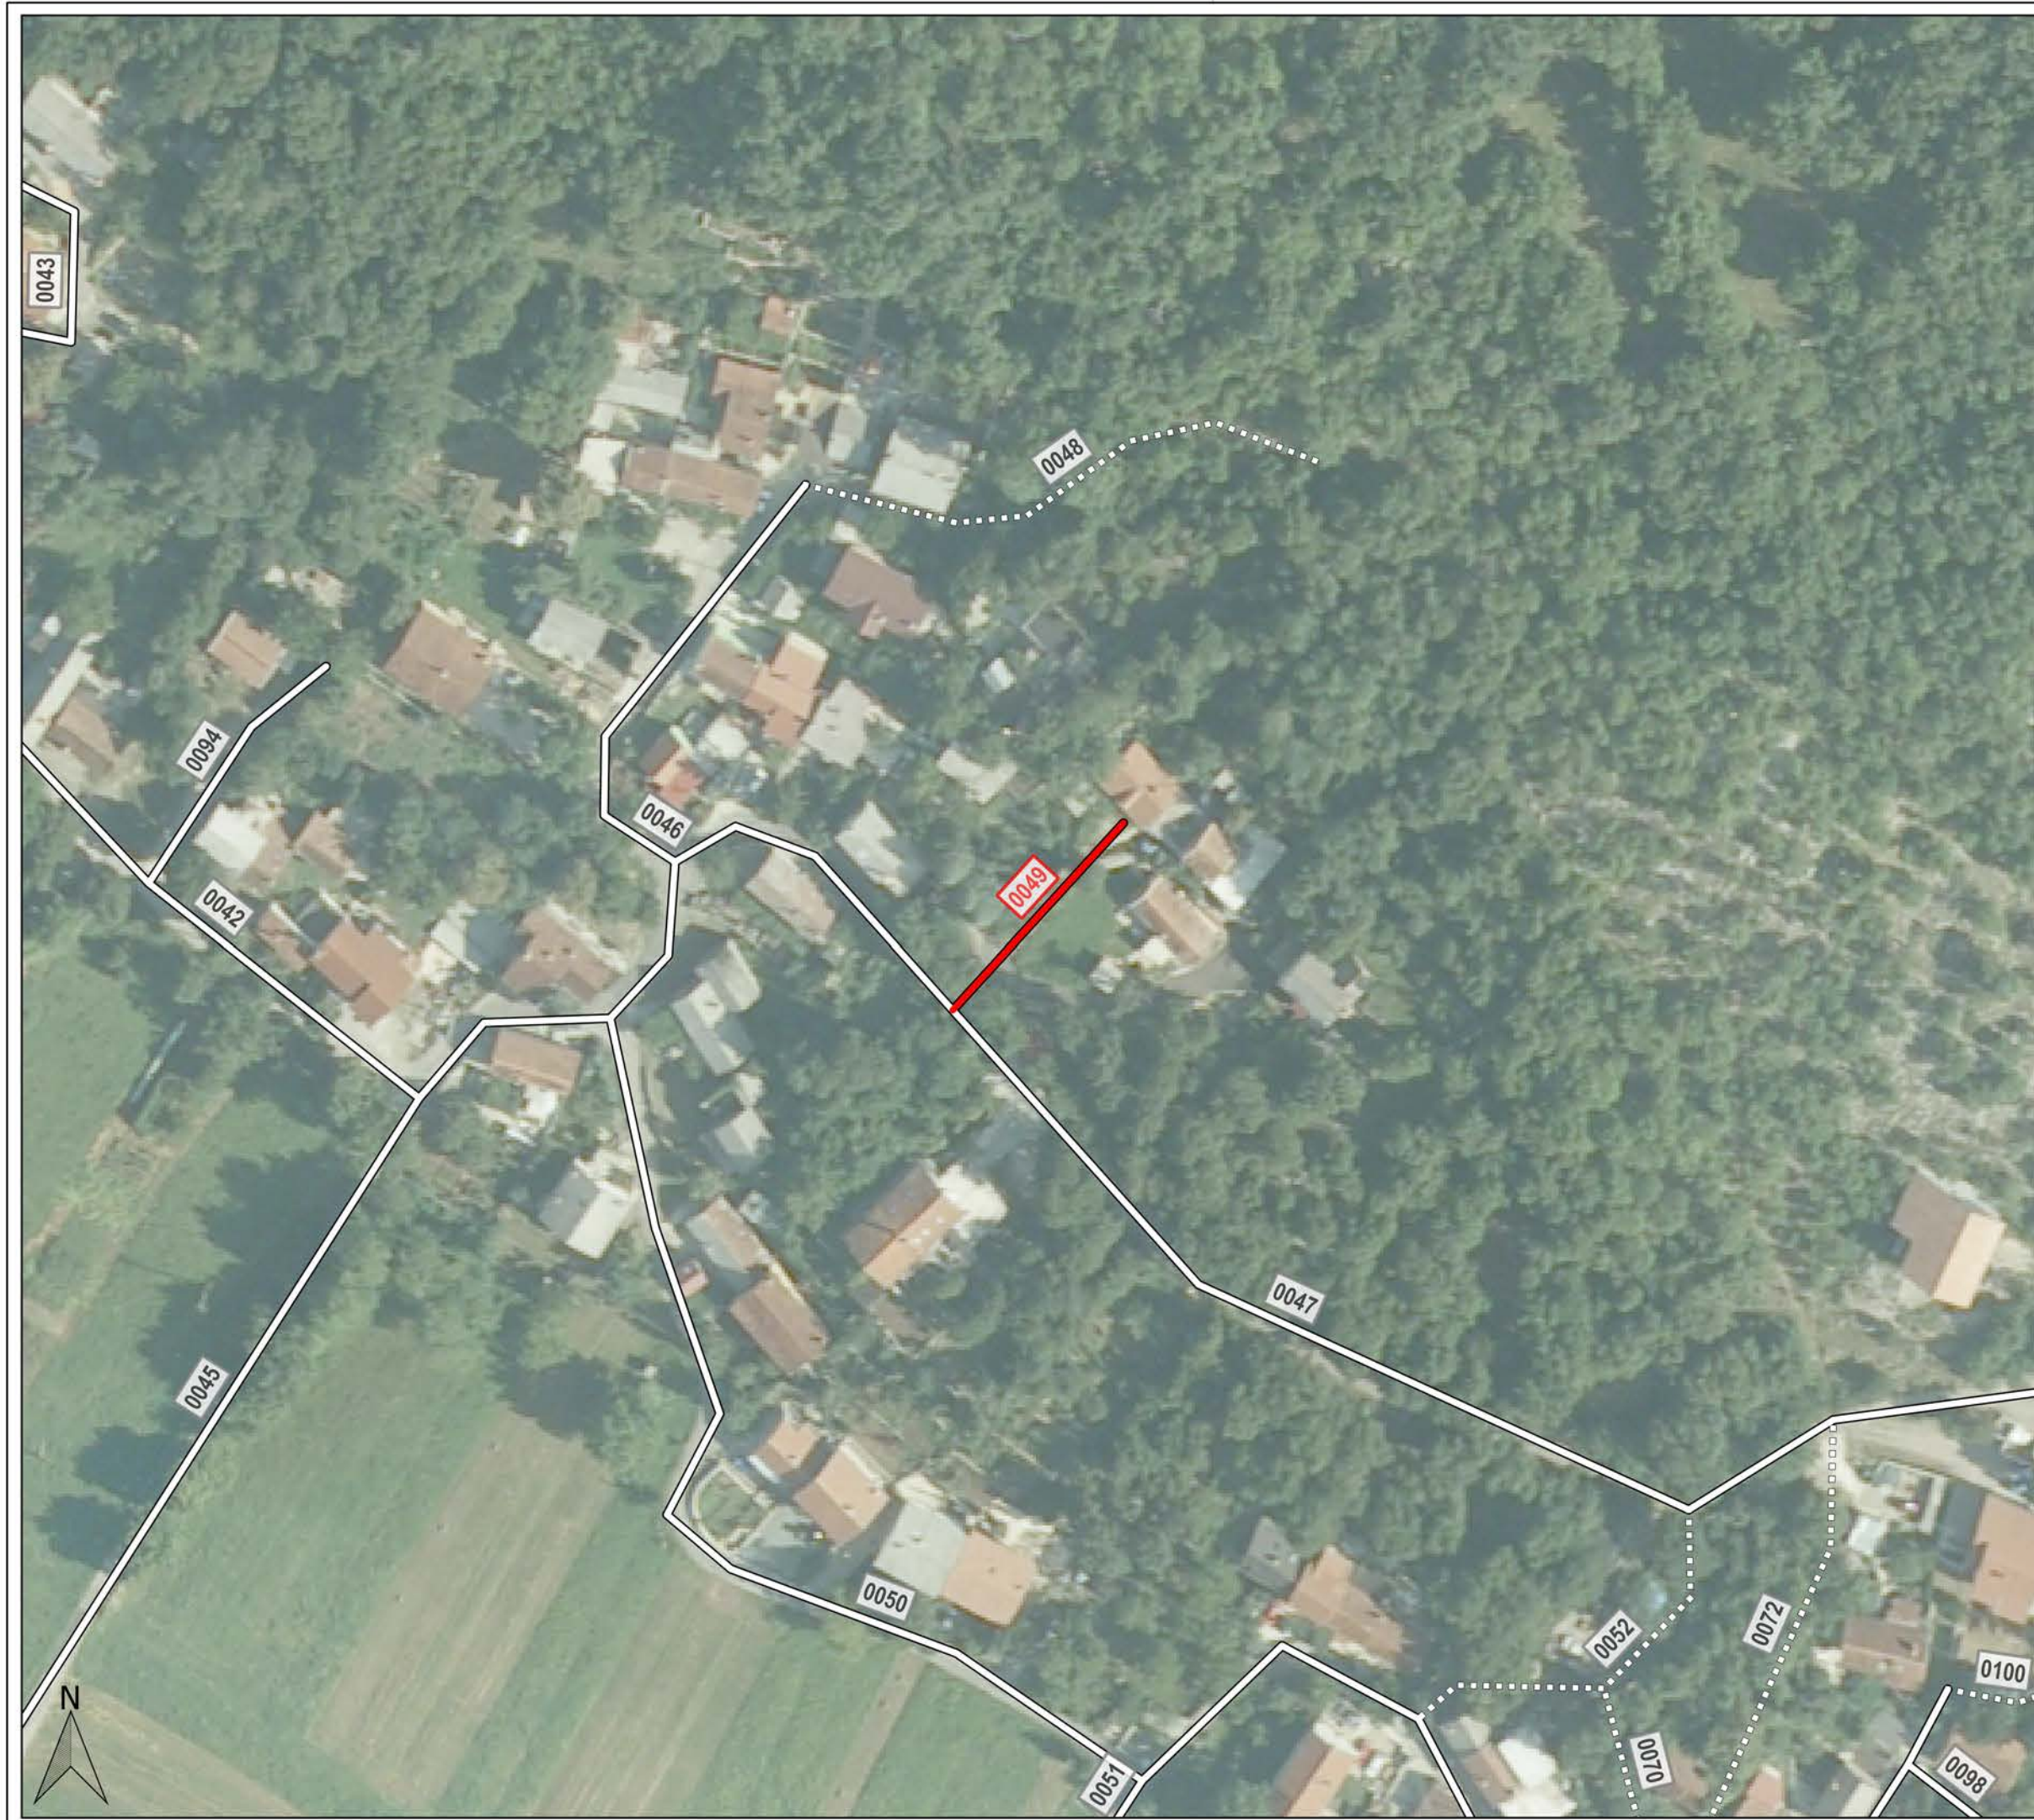

## REGISTAR NERAZVRSTANIH CESTA

Nerazvrstana cesta: 0049

Naziv: Od Podhum kbr.138 do Podhum  
kbr.140

0 20 40 m

Približno mjerilo: 1:1,000

Izrada: