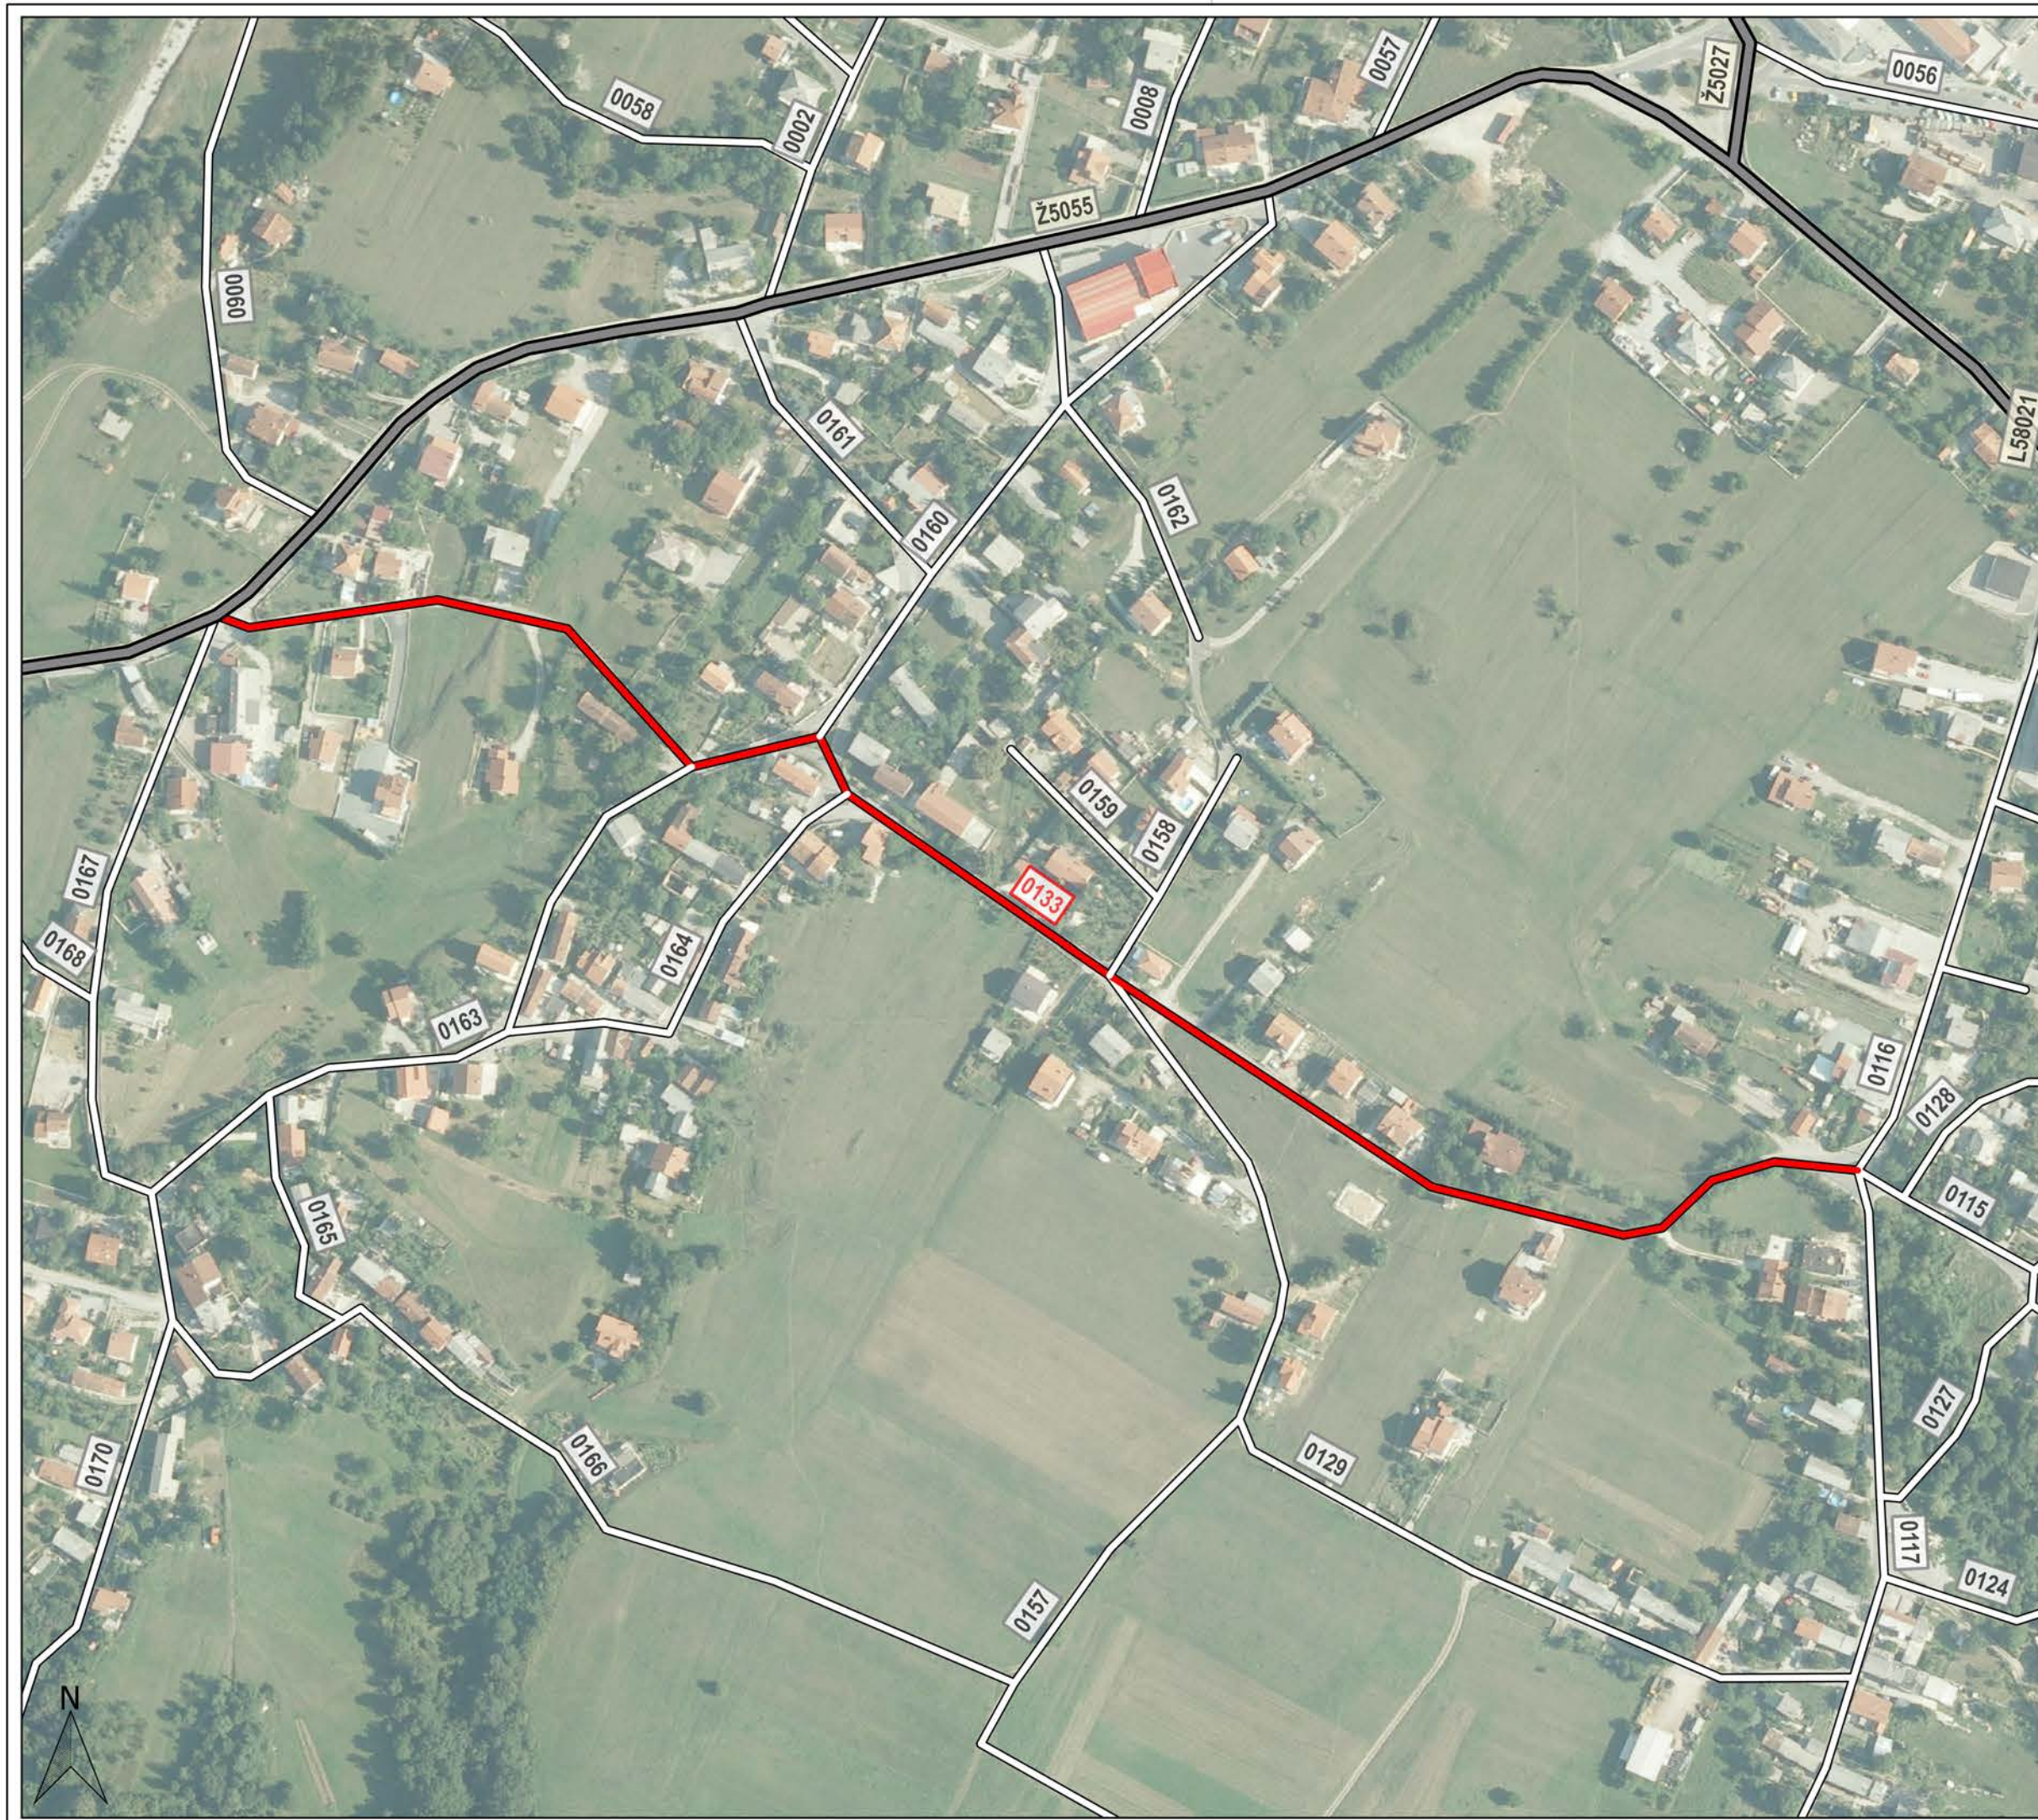

## REGISTAR NERAZVRSTANIH CESTA

Nerazvrstana cesta: 0133

Naziv: Ulica Okršaj od kbr.2 do kbr.48

0 20 40 m

Približno mjerilo: 1:2,500

Izrada: