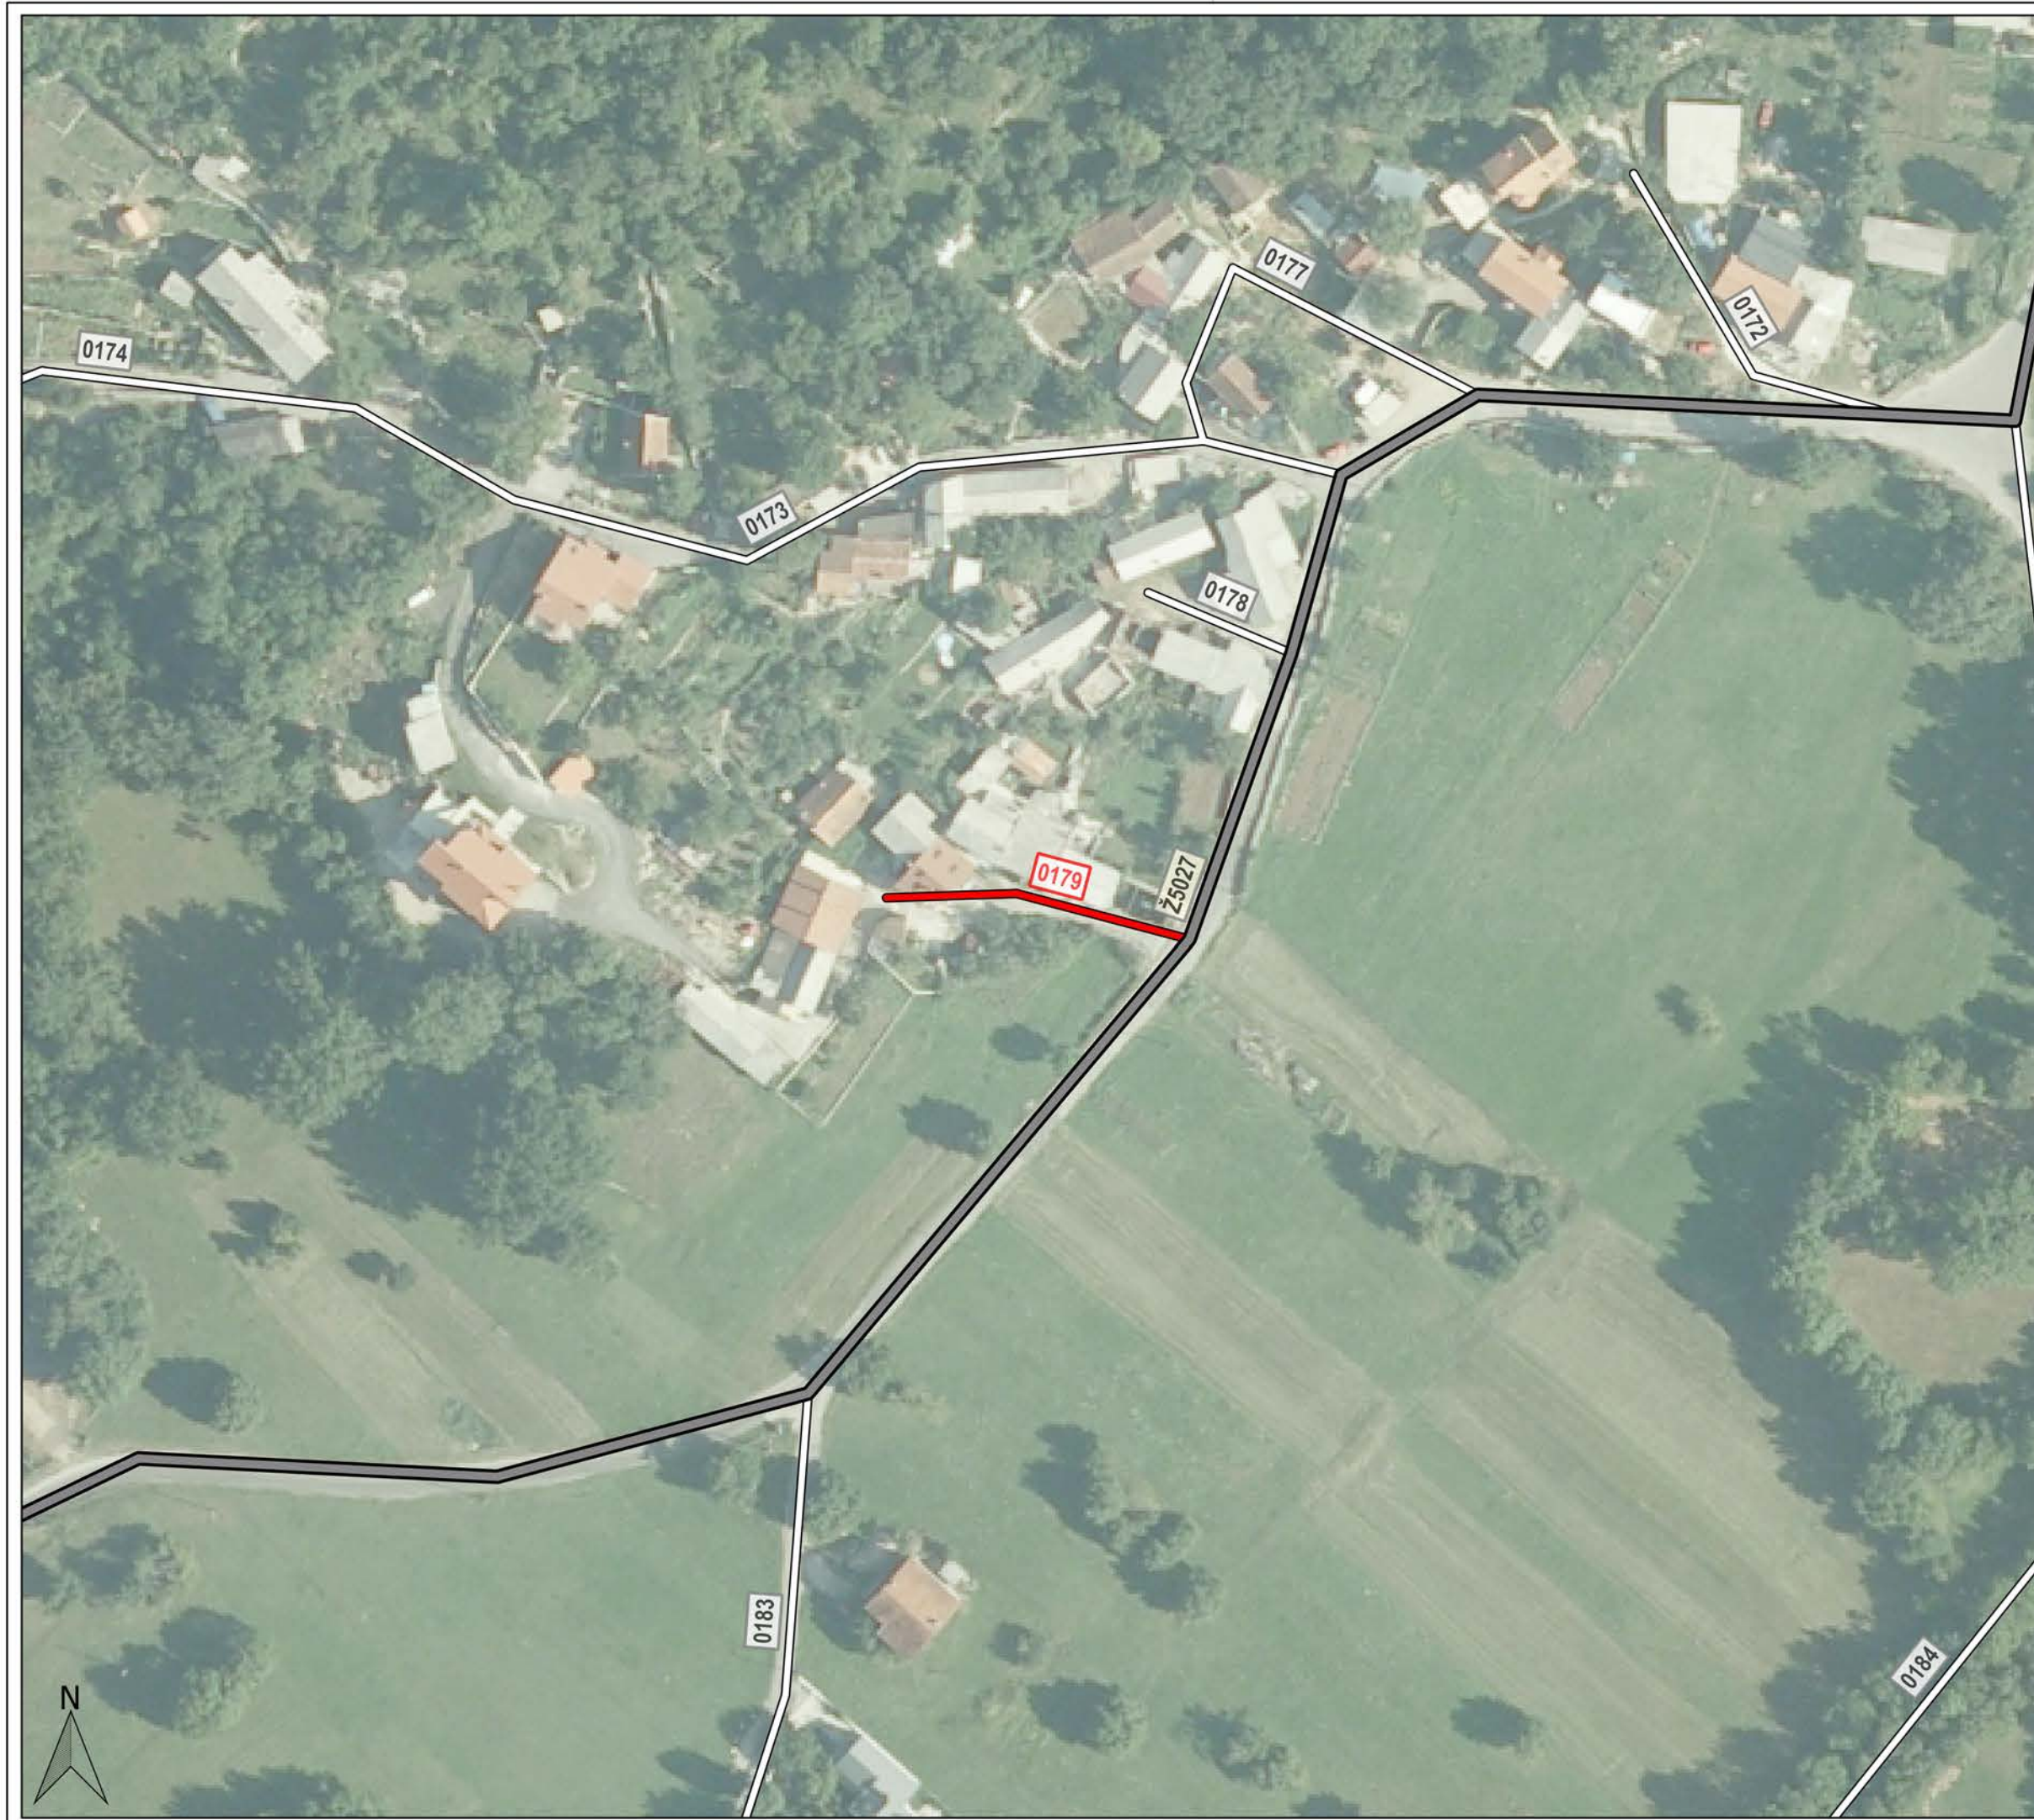

Općina Jelenje

Dražičkih boraca 64
51 218 Dražice

REGISTAR NERAZVRSTANIH CESTA

Nerazvrstana cesta: 0179

Naziv: Od Podkilavac kbr.125 do
Podkilavac kbr.130

0 20 40 m

Približno mjerilo: 1:1,000

Izrada: