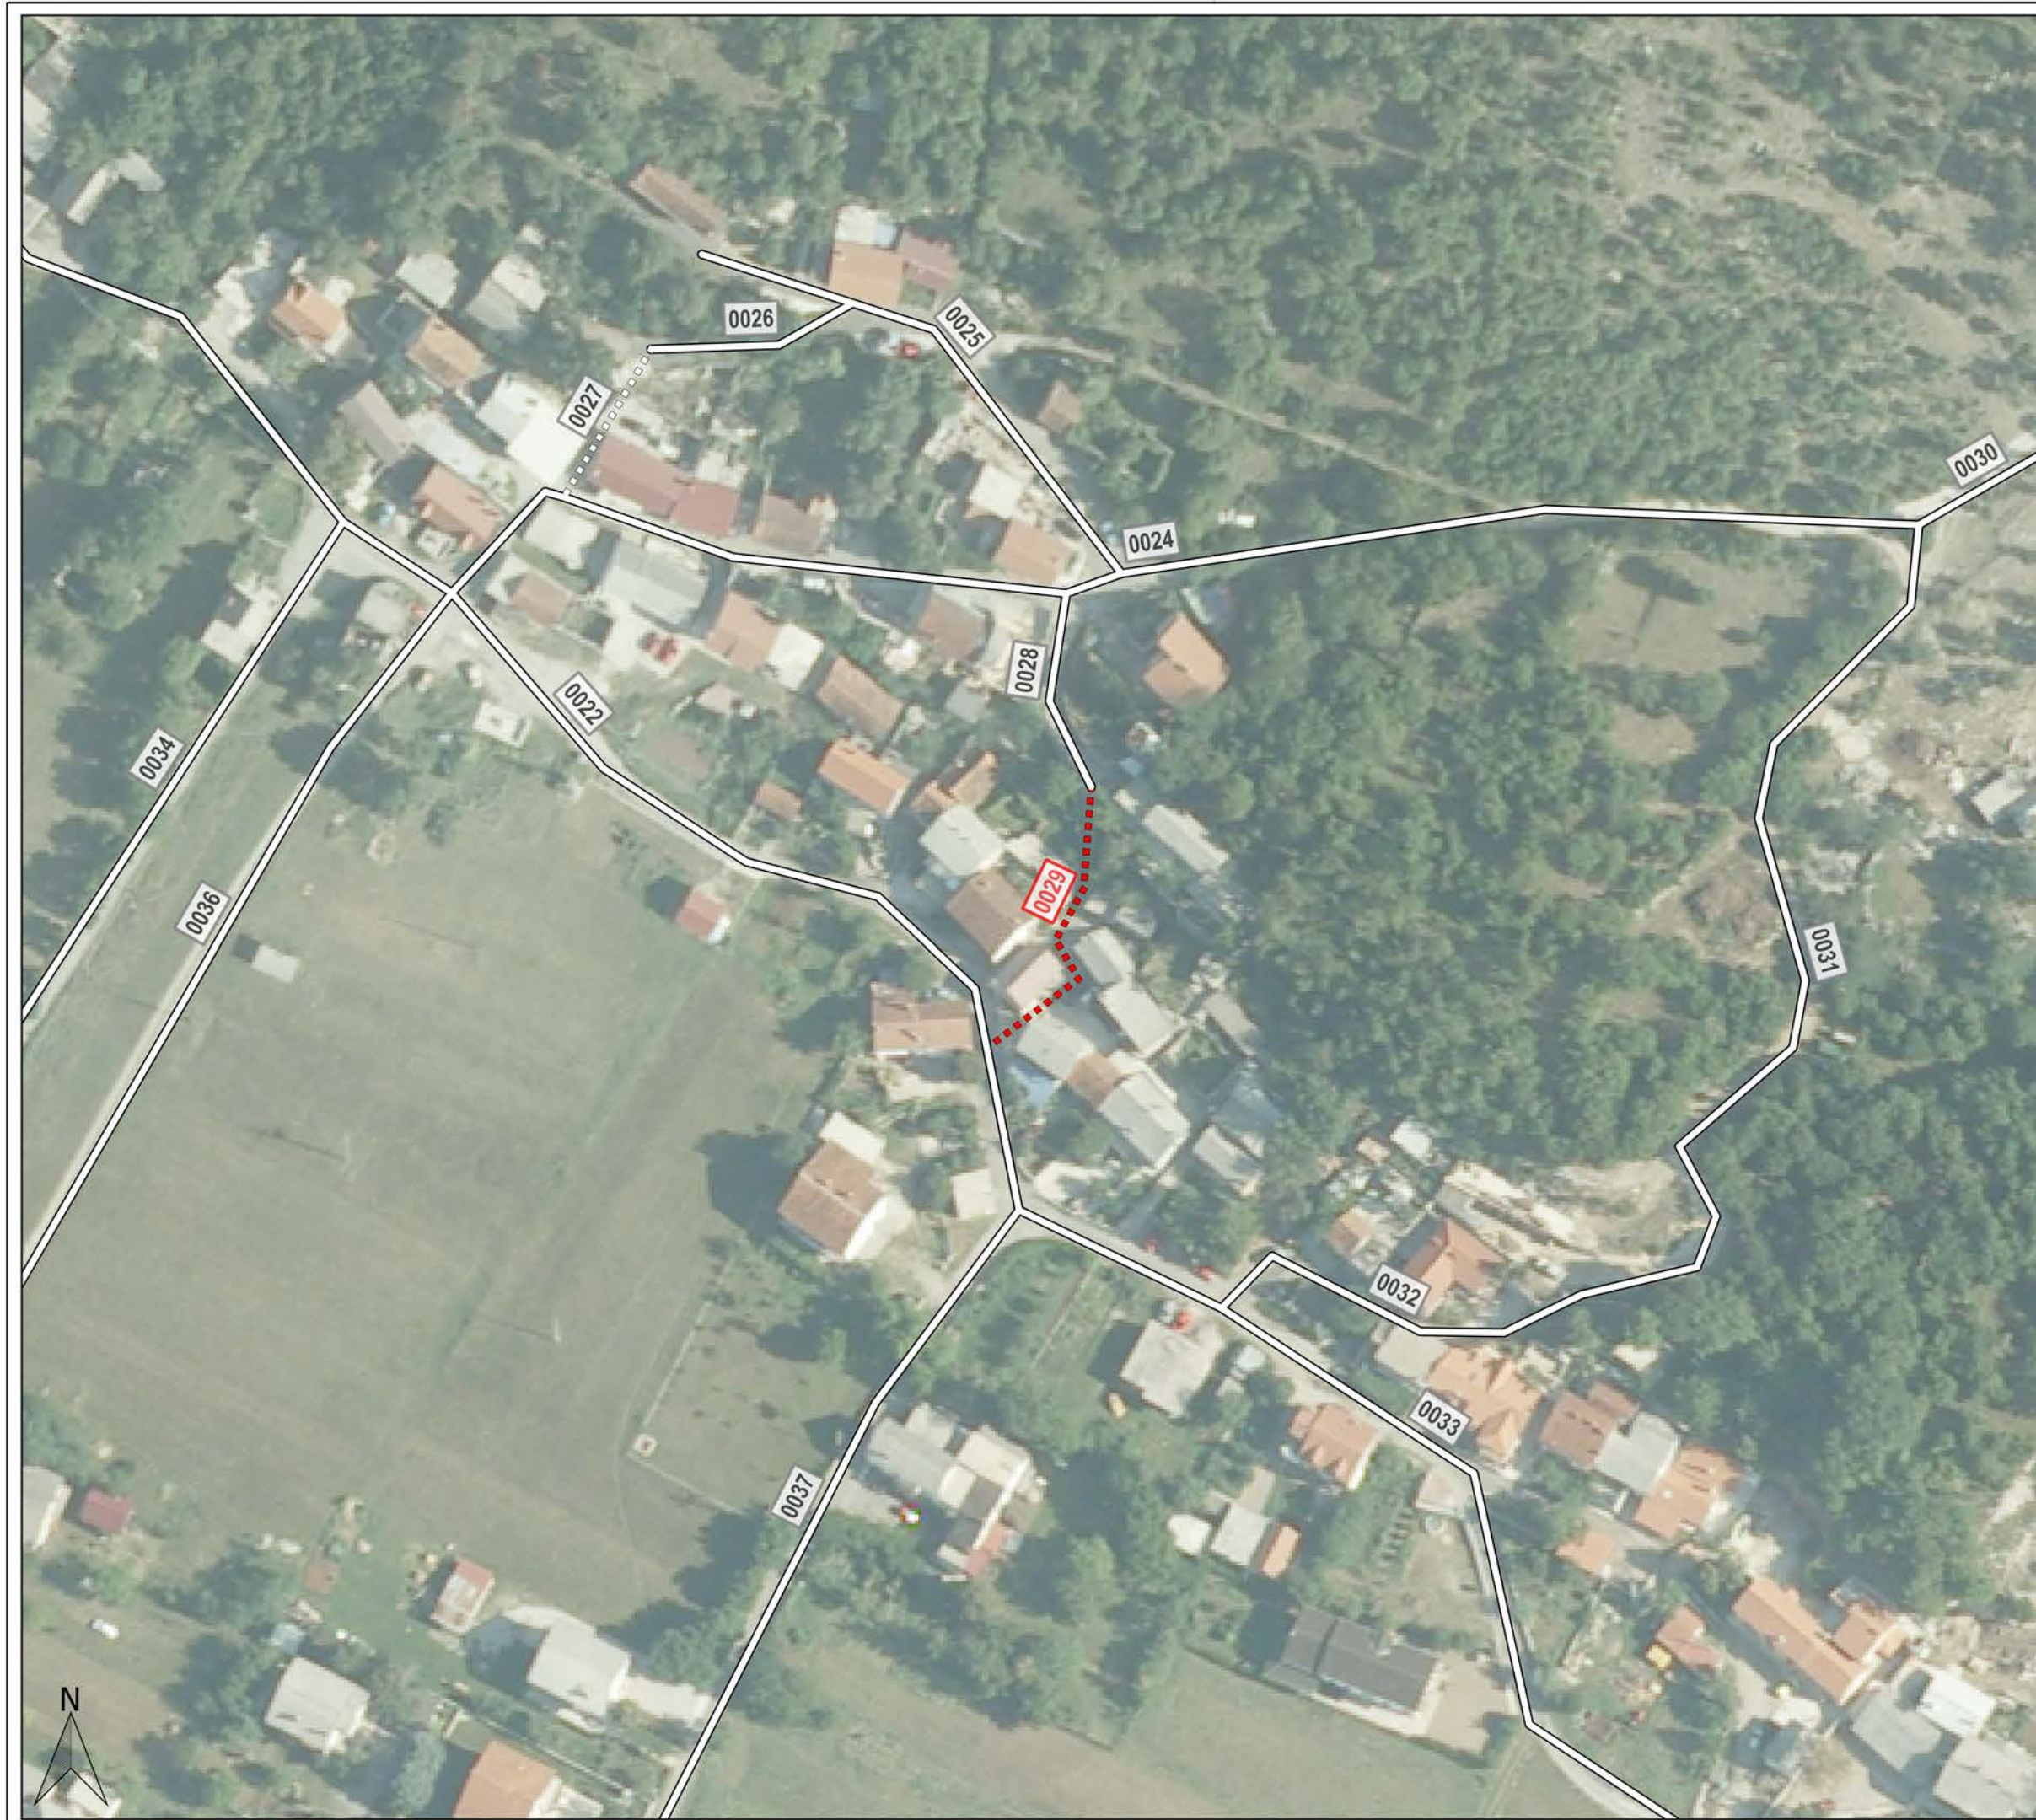

## REGISTAR NERAZVRSTANIH CESTA

Nerazvrstana cesta: 0029

Naziv: Od Podhum kbr.75 do Podhum kbr.  
77

0 20 40 m

Približno mjerilo: 1:1,000

Izrada: