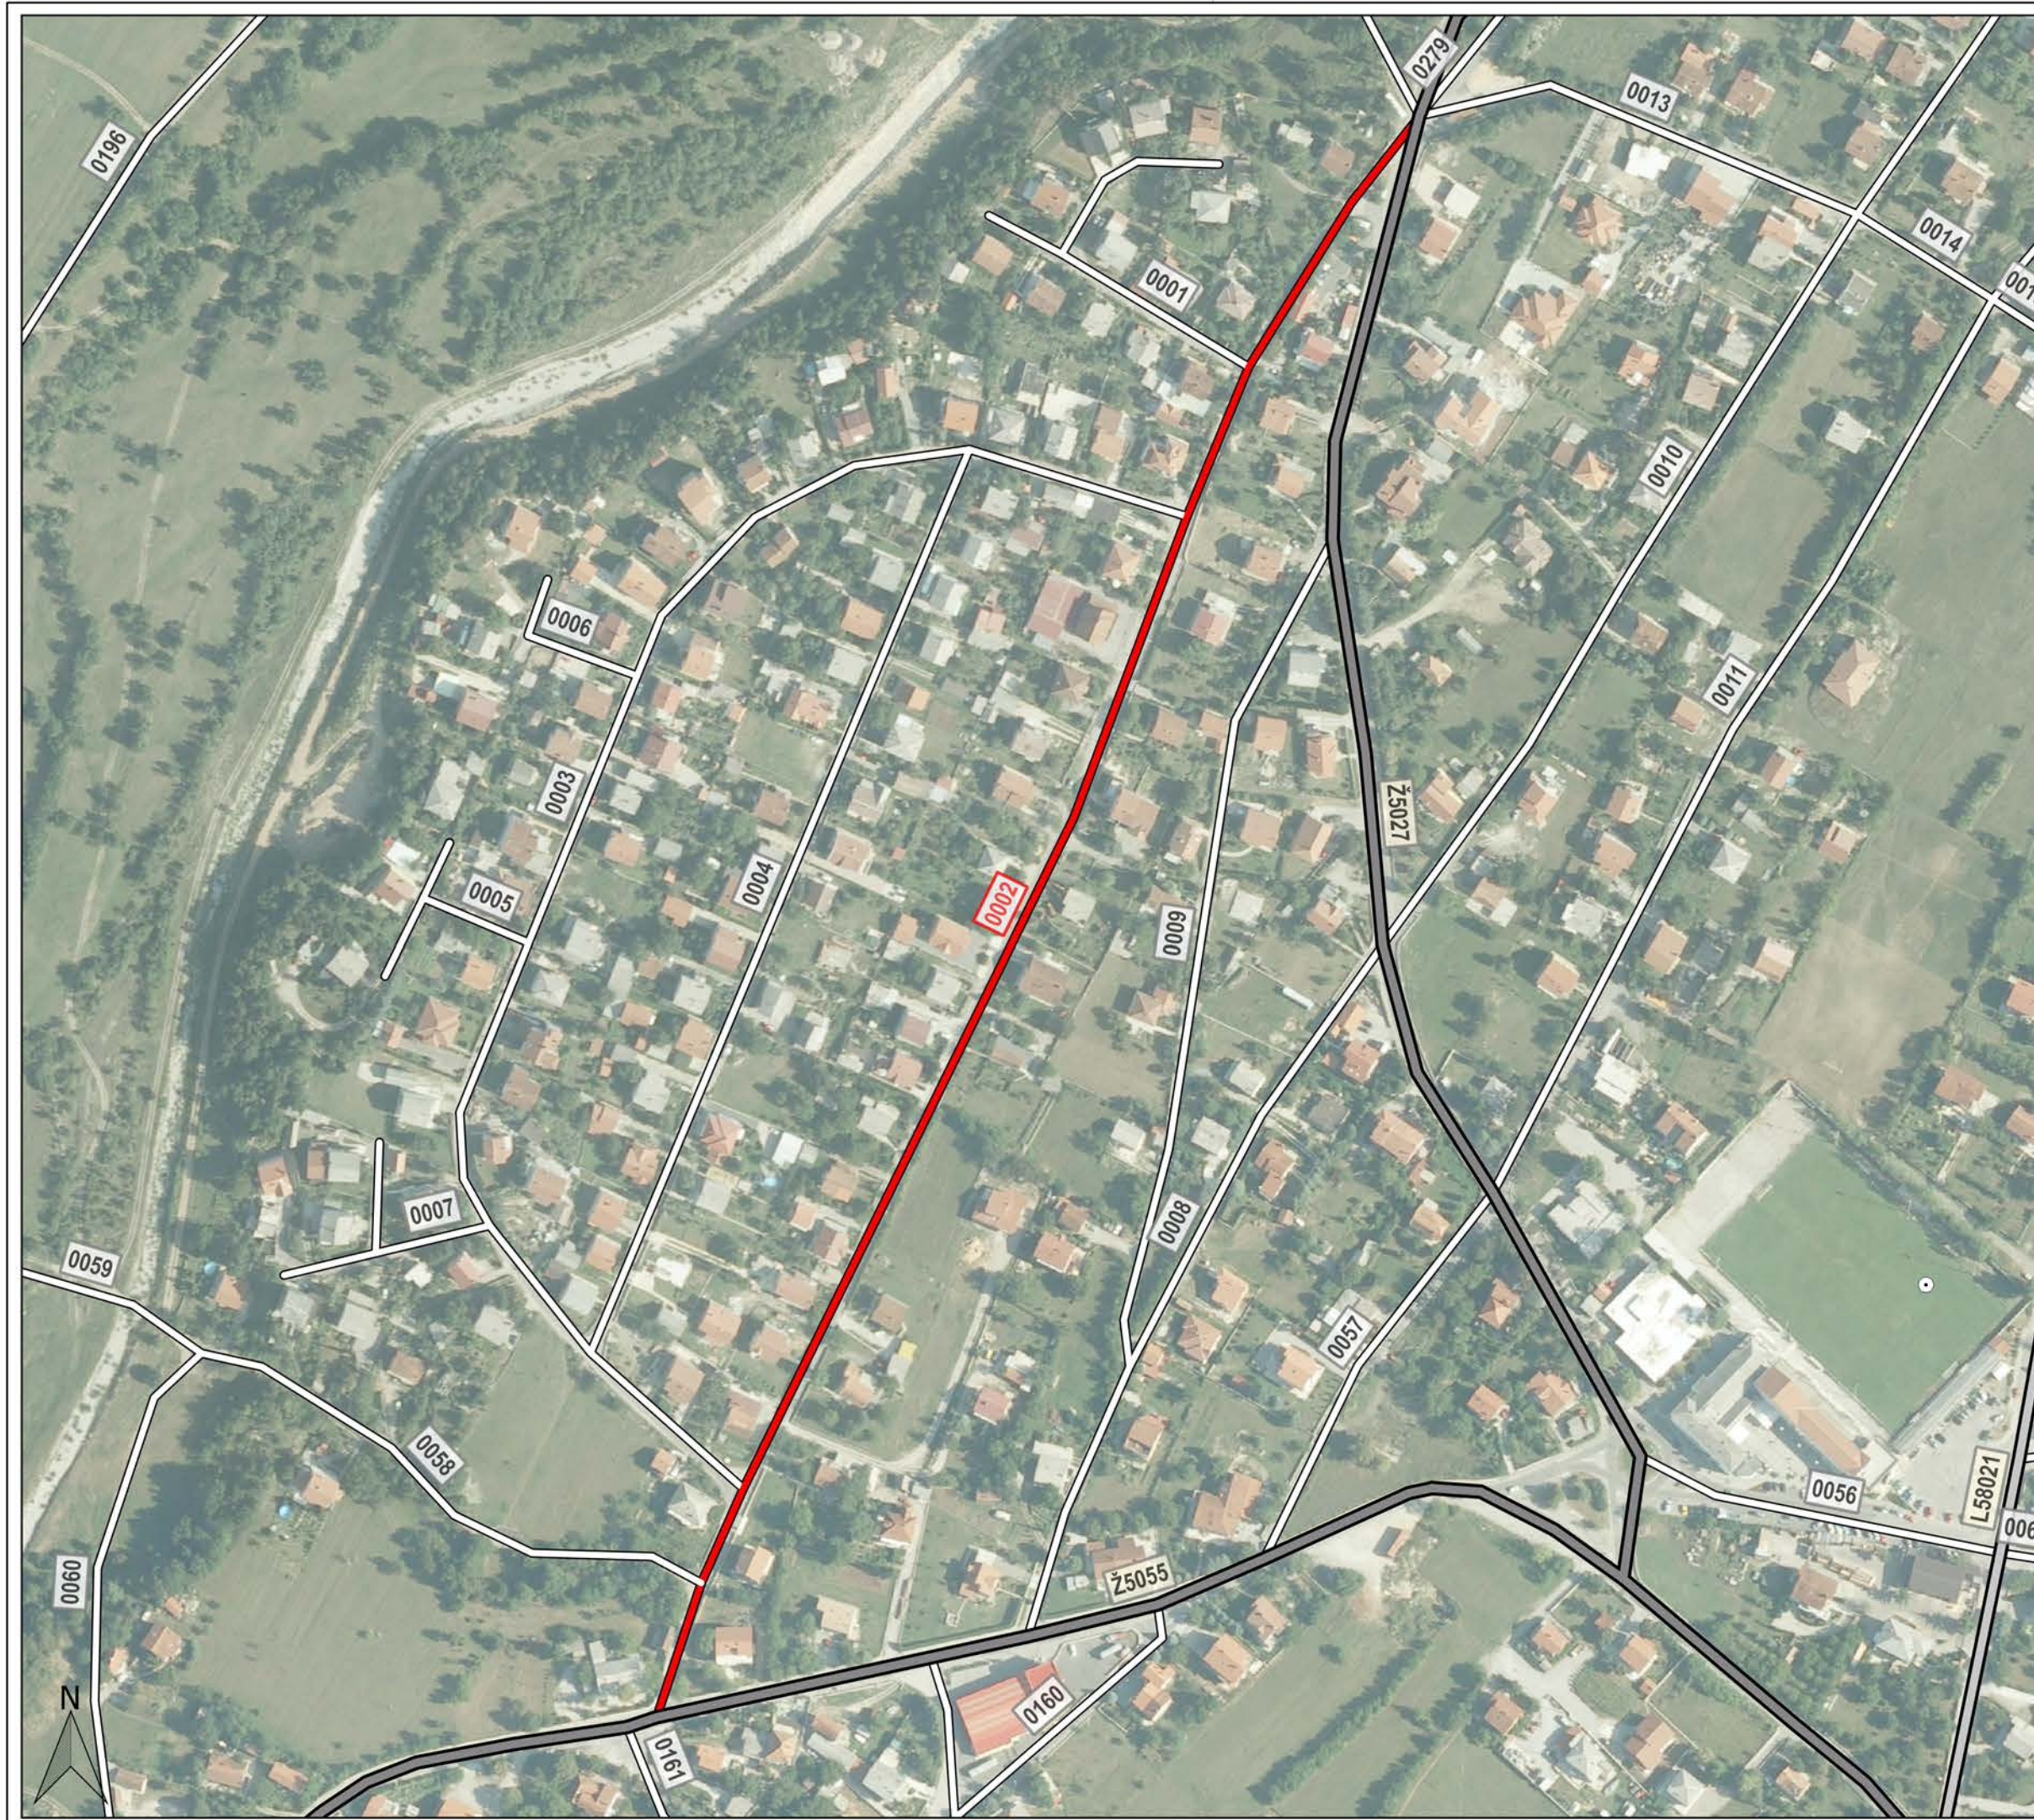

## REGISTAR NERAZVRSTANIH CESTA

Nerazvrstana cesta: 0002

Naziv: Ulica Borovička

0 20 40 m

Približno mjerilo: 1:2,500

Izrada: