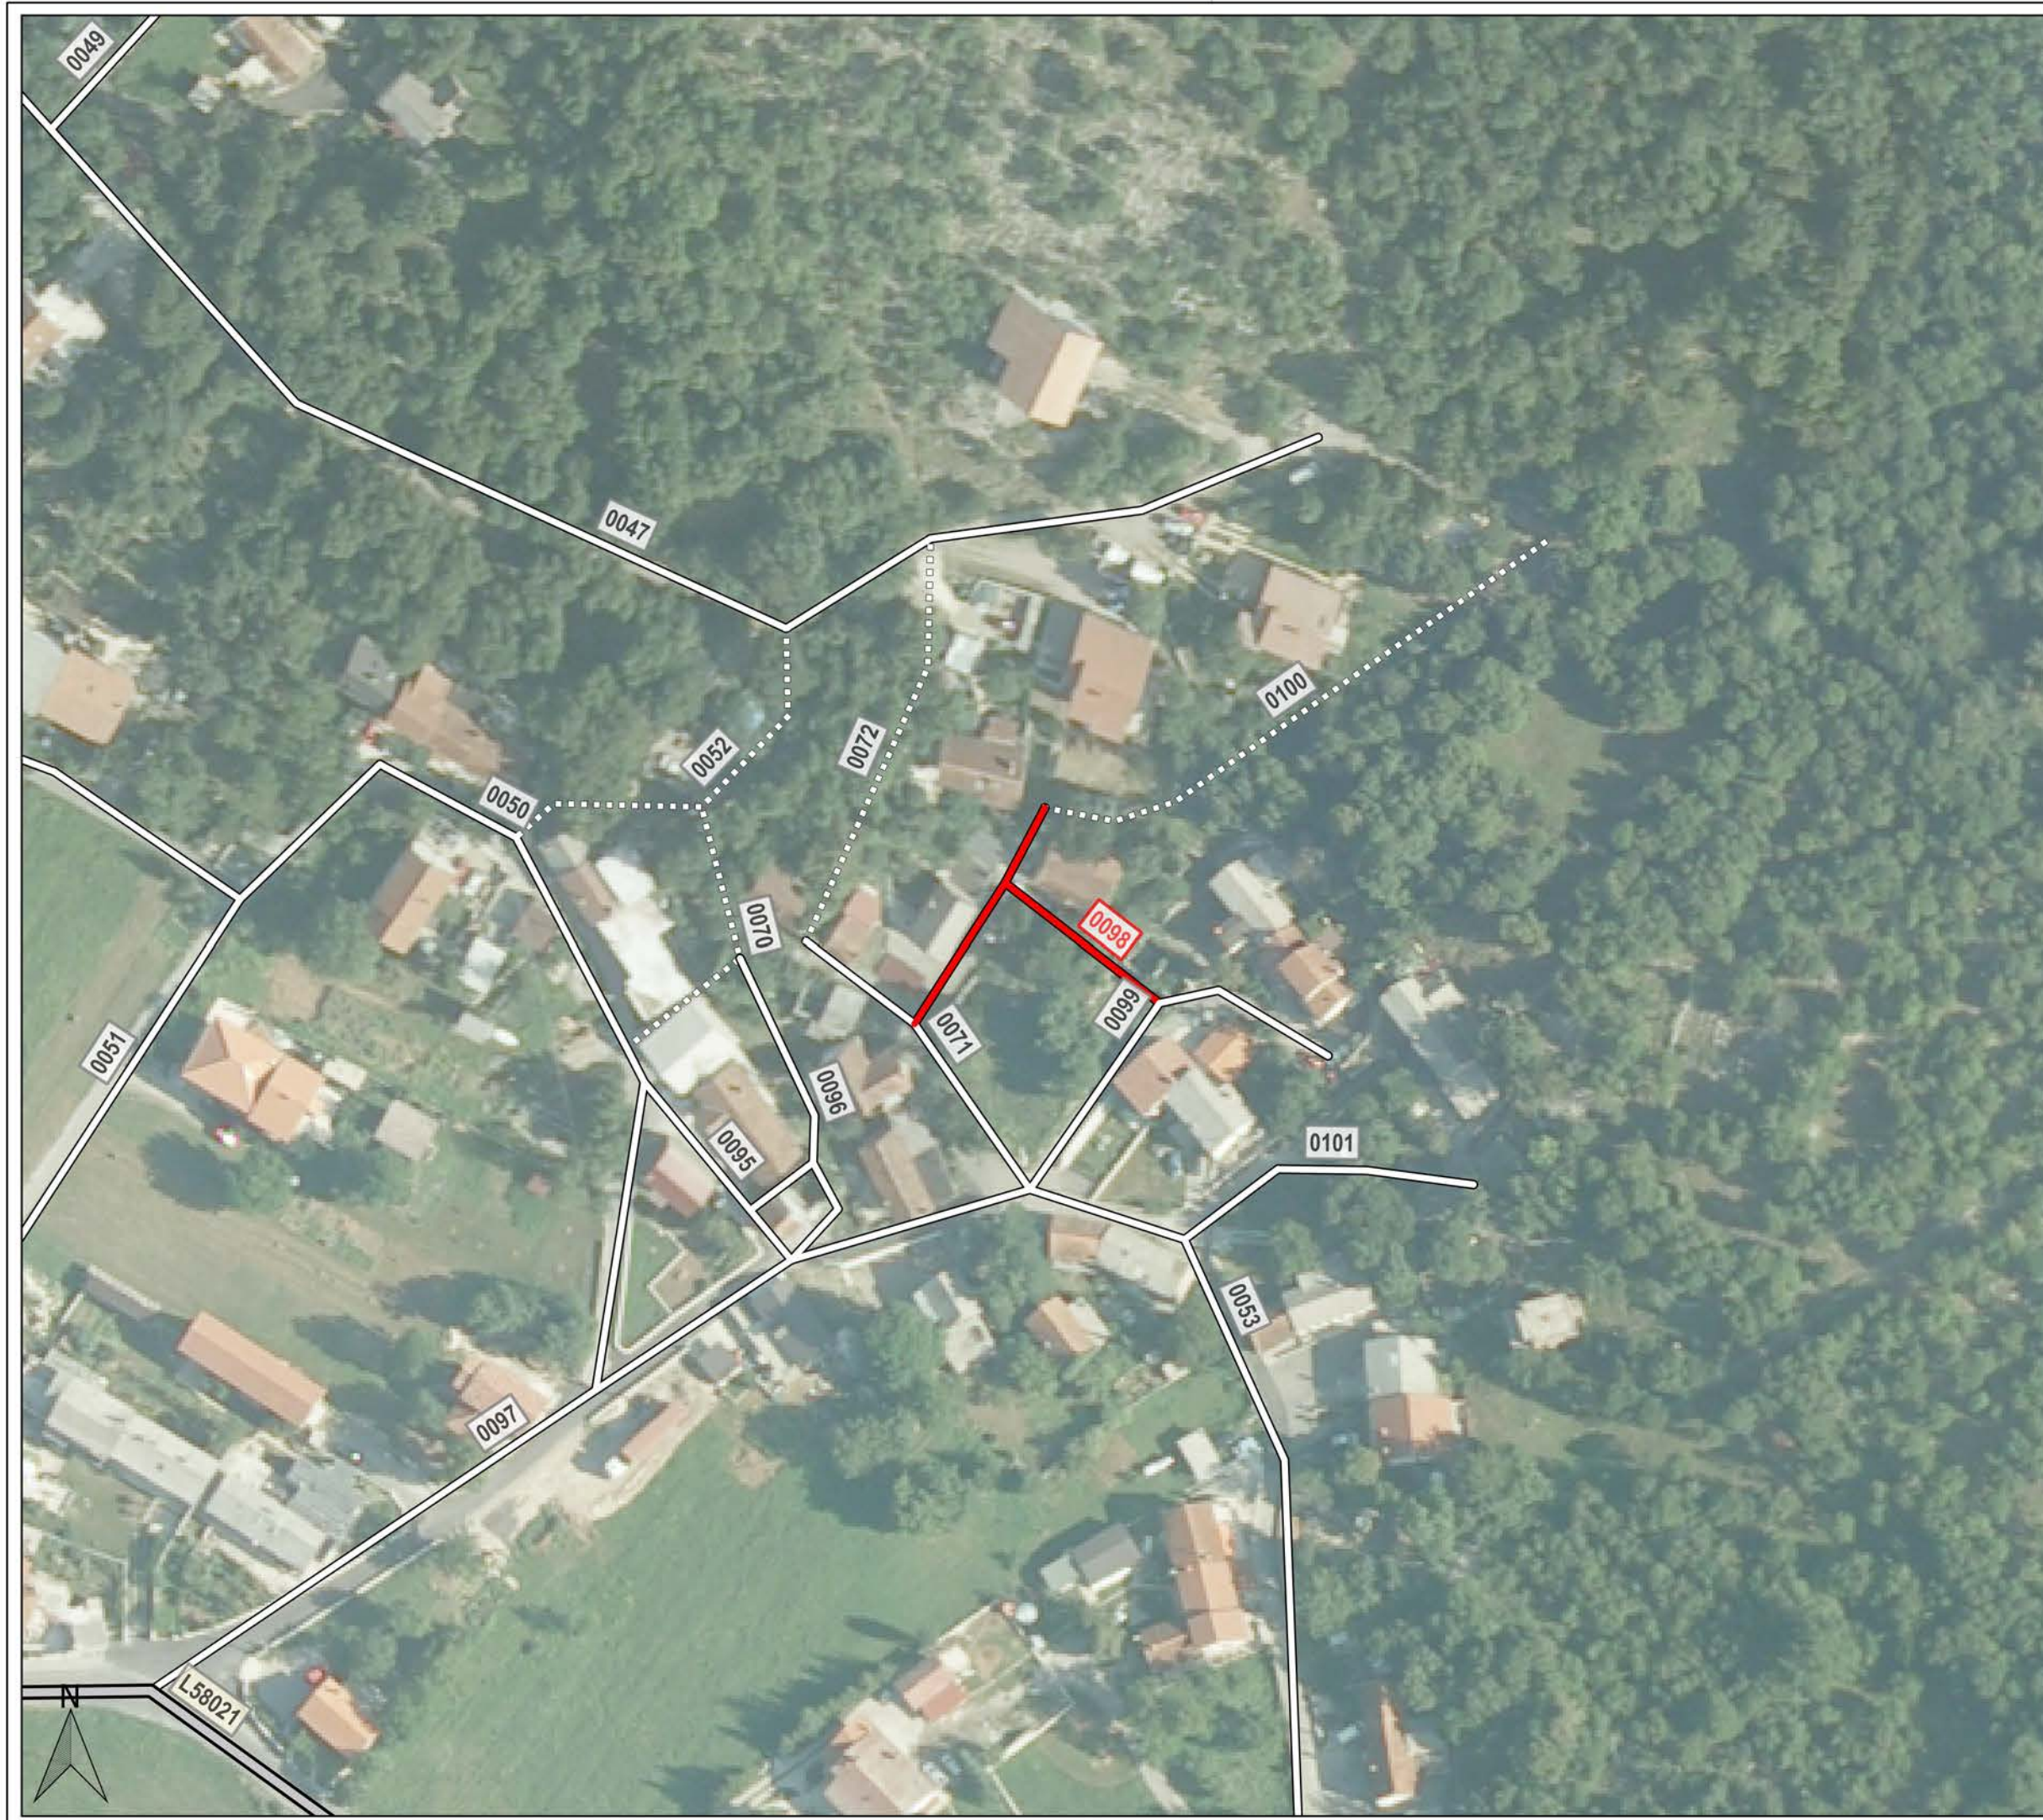

## REGISTAR NERAZVRSTANIH CESTA

Nerazvrstana cesta: 0097

Naziv: Od Podhum kbr.155 do Podhum  
kbr.173

0 20 40 m

Približno mjerilo: 1:1,000

Izrada: