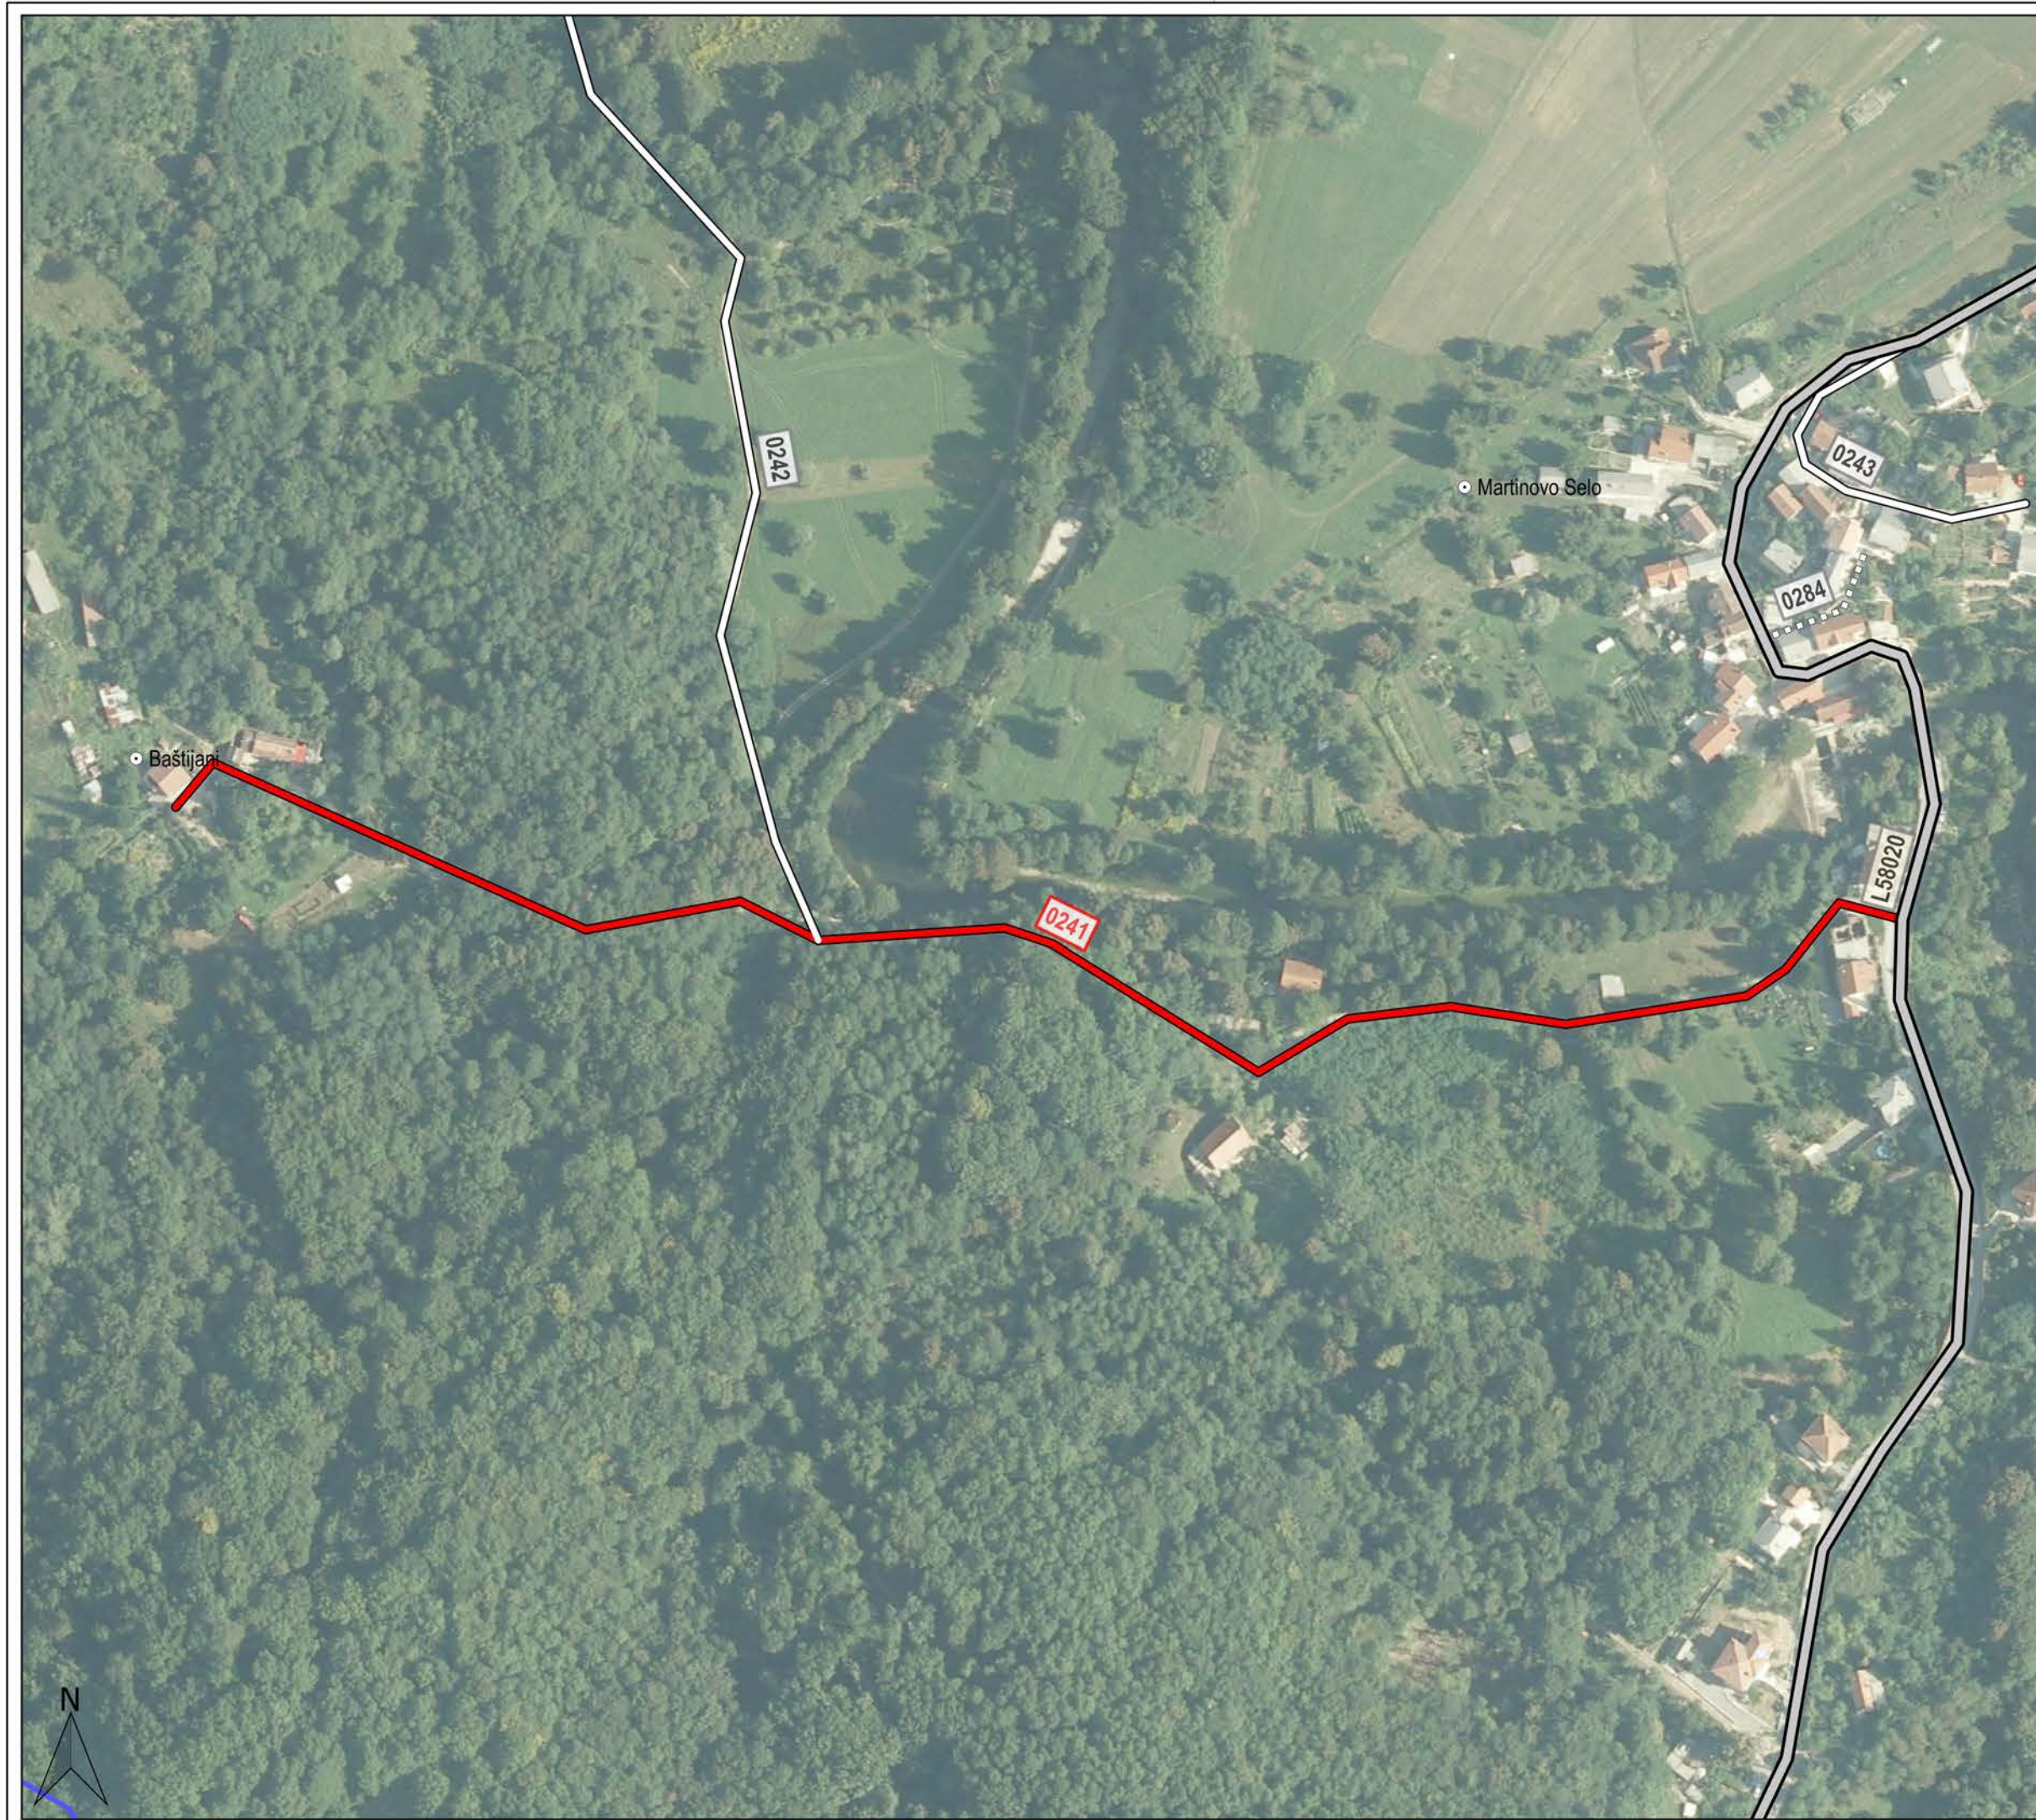

## REGISTAR NERAZVRSTANIH CESTA

Nerazvrstana cesta: 0241

Naziv: Od Lopača kbr.1/B do Baštijani  
kbr.4

0 20 40 m

Približno mjerilo: 1:2,000

Izrada: