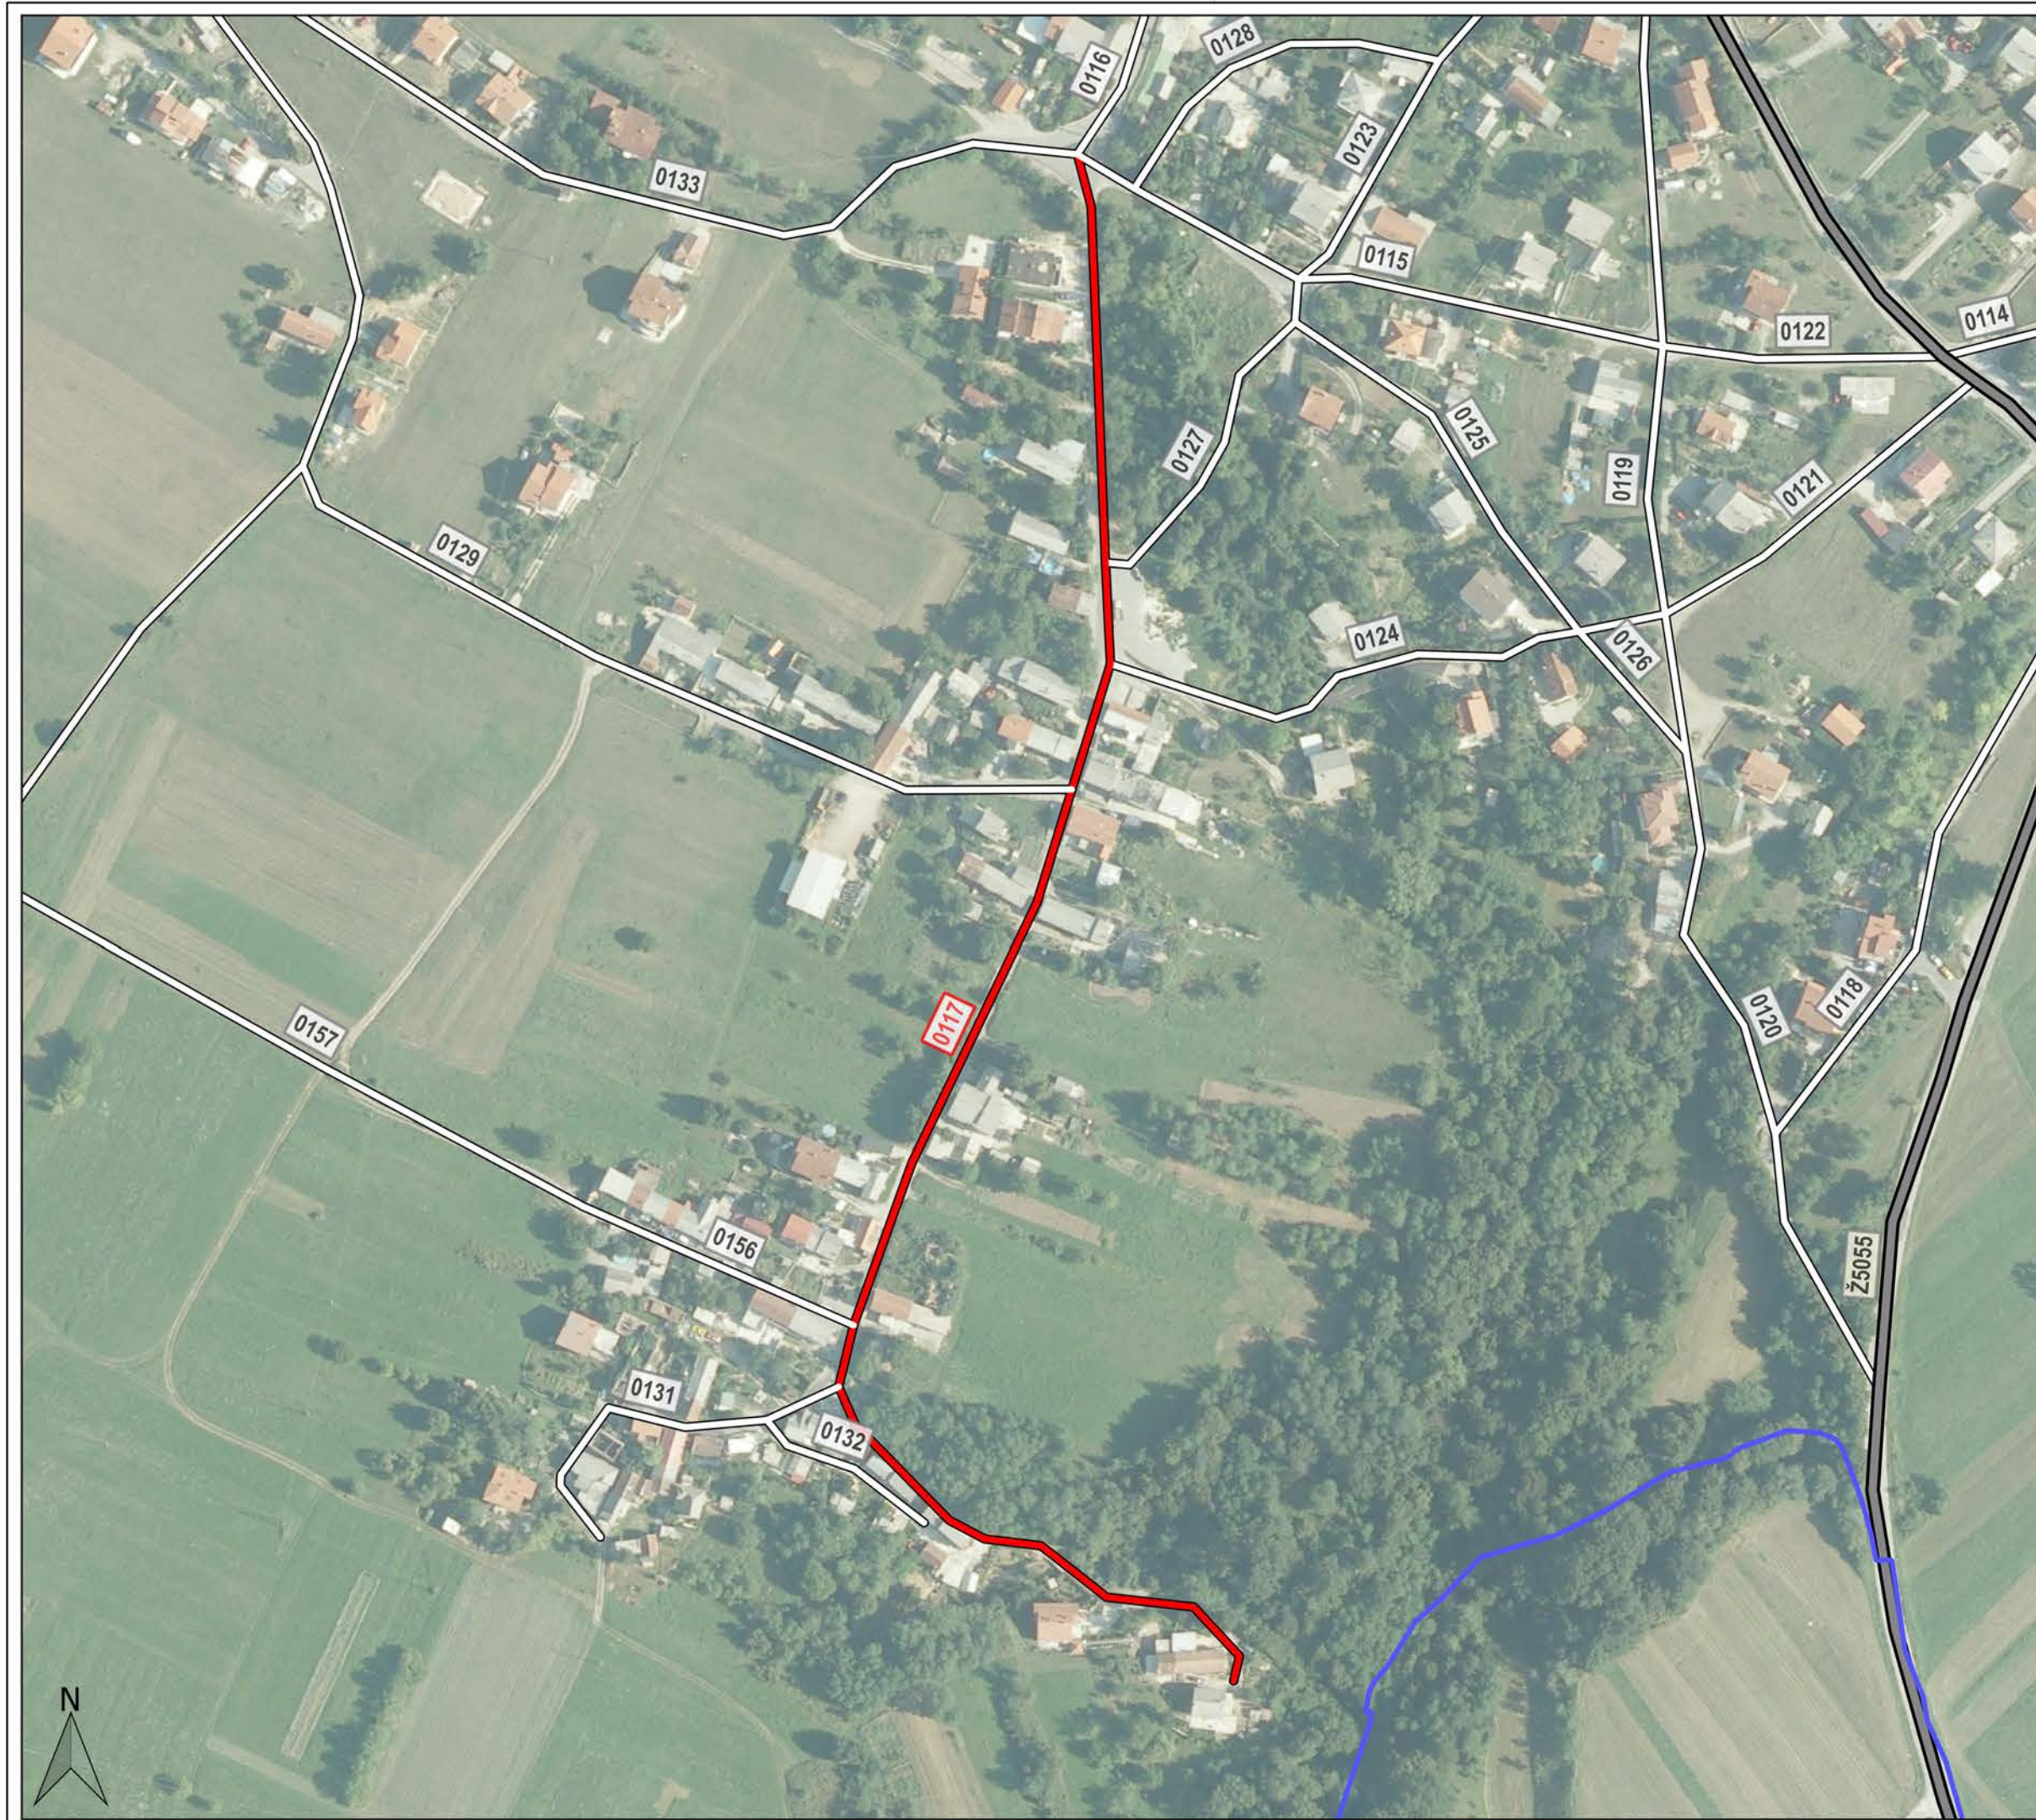

## REGISTAR NERAZVRSTANIH CESTA

Nerazvrstana cesta: 0117

Naziv: Vele Dražice od kbr.9 do kbr.77

0 20 40 m

Približno mjerilo: 1:2,000

Izrada: