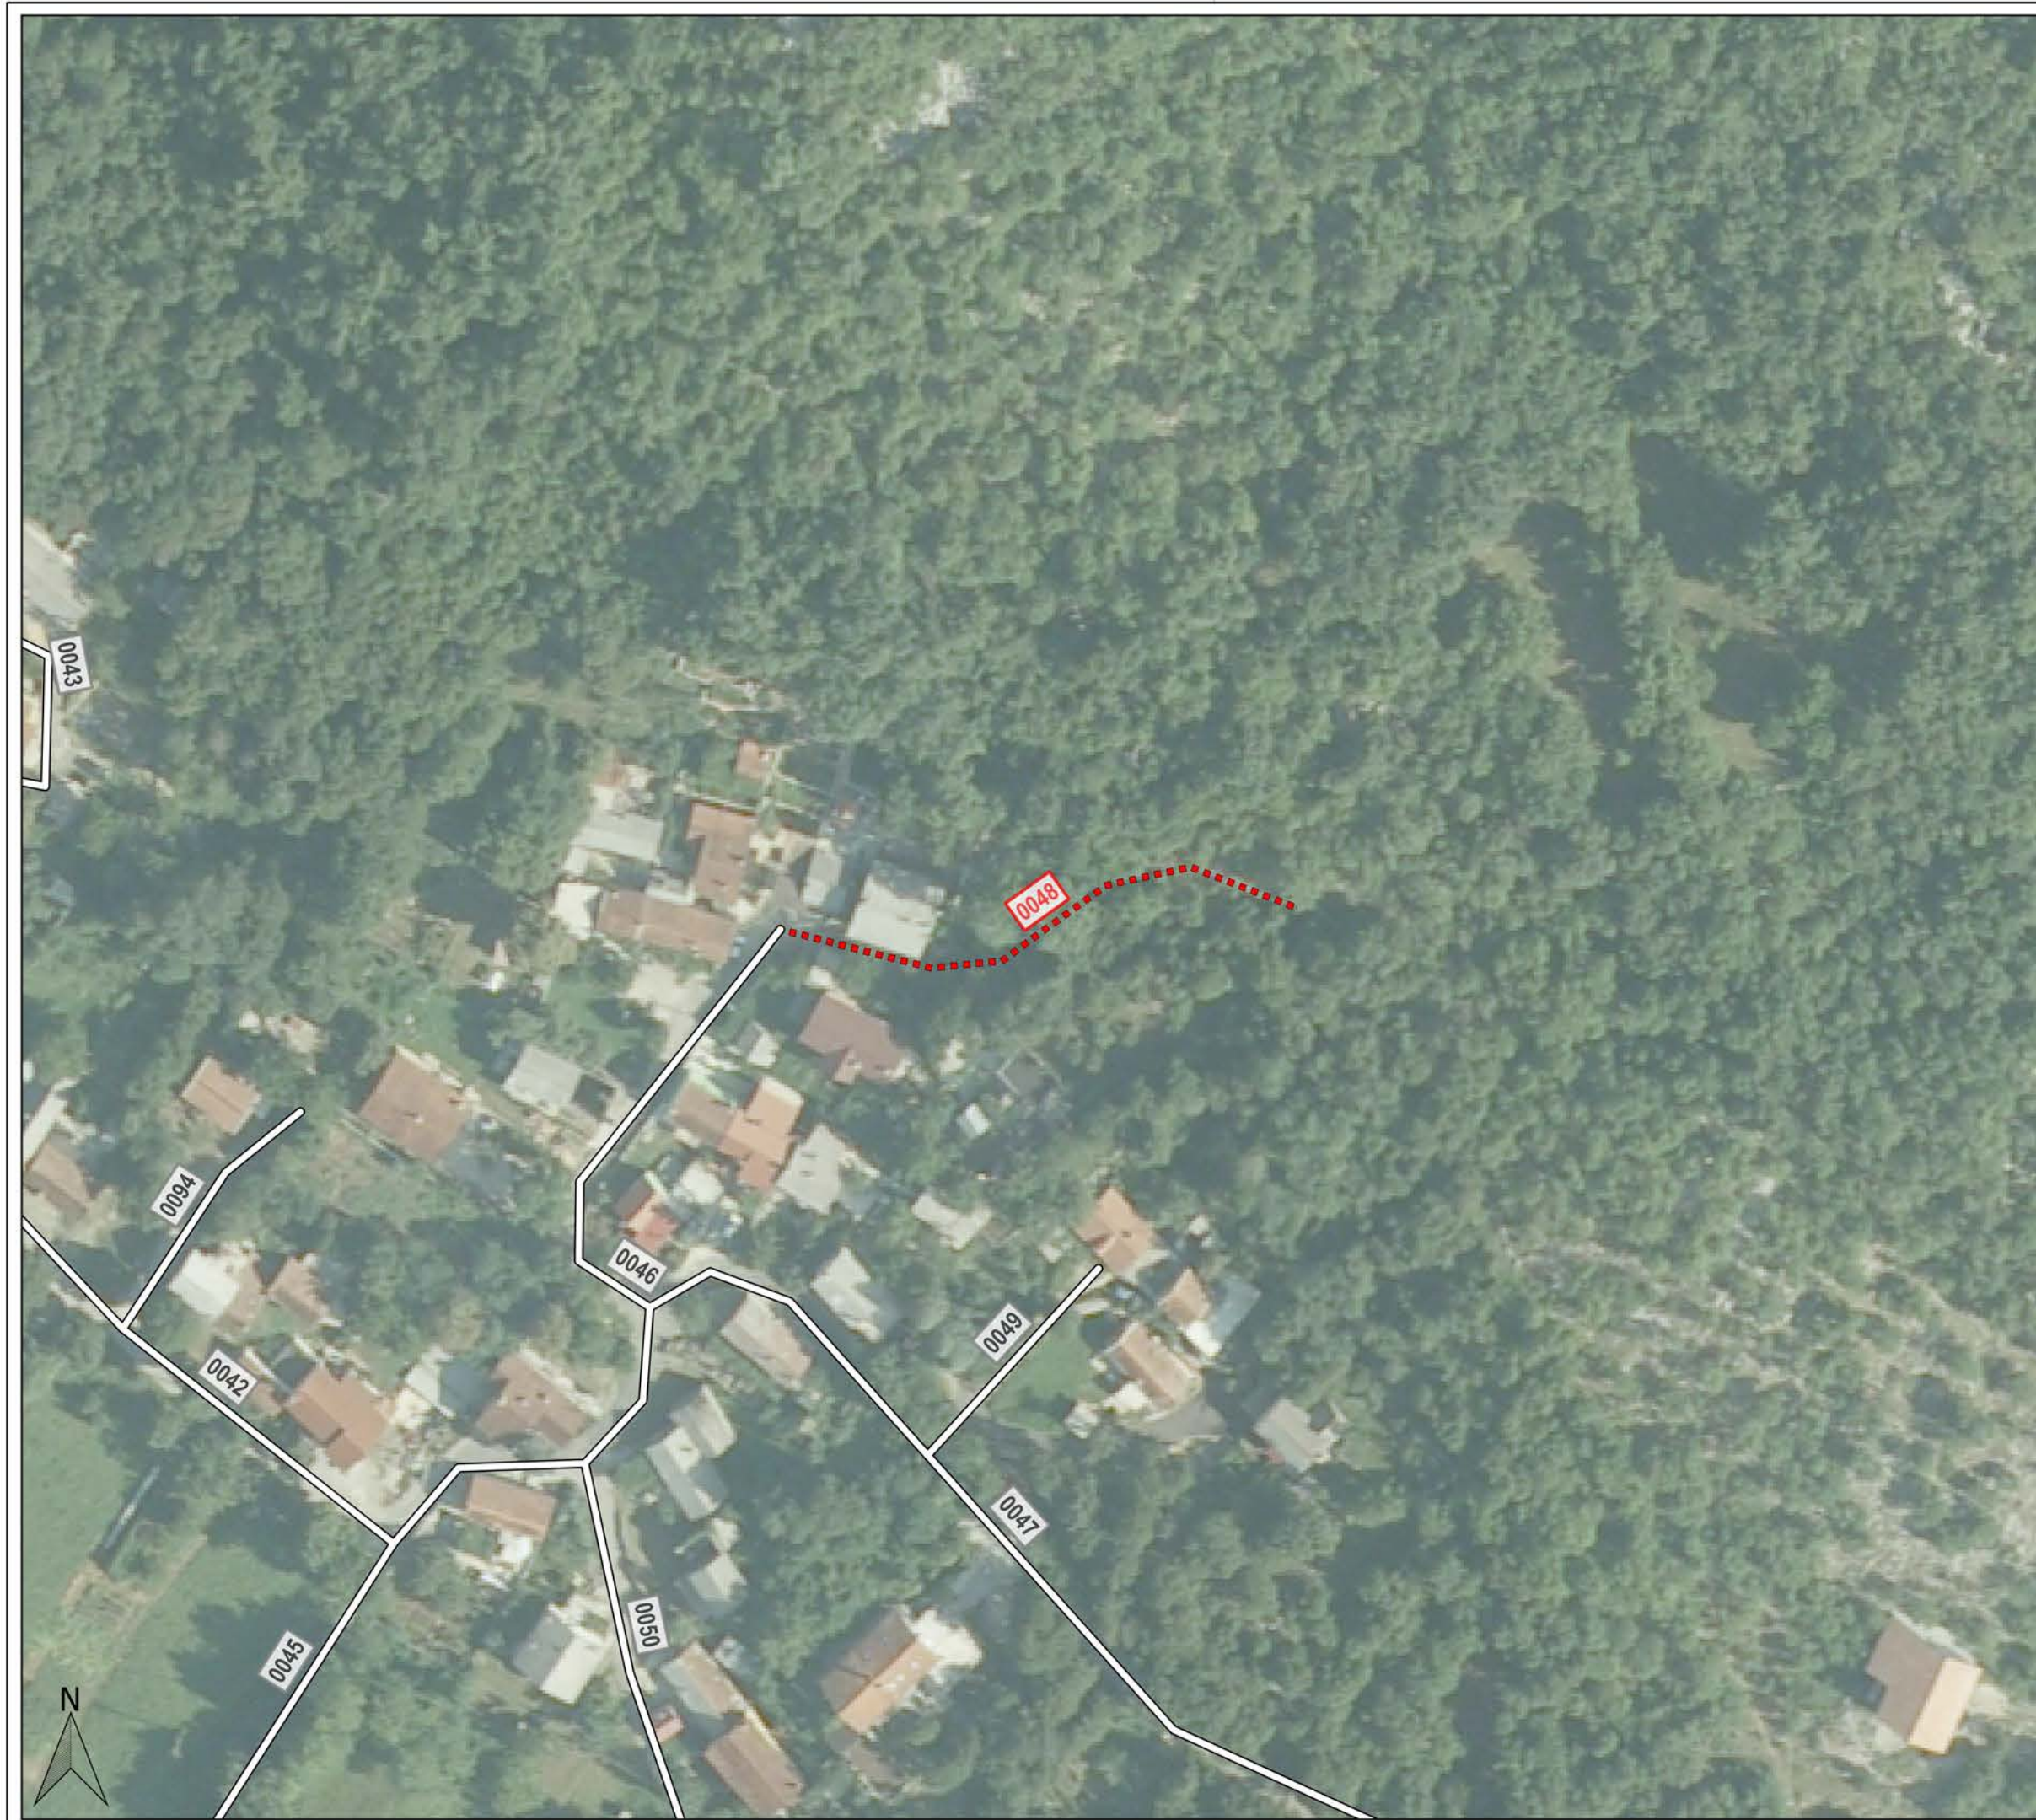

## REGISTAR NERAZVRSTANIH CESTA

Nerazvrstana cesta: 0048

Naziv: Kod Podhum kbr.134/A

0 20 40 m

Približno mjerilo: 1:1,000

Izrada: