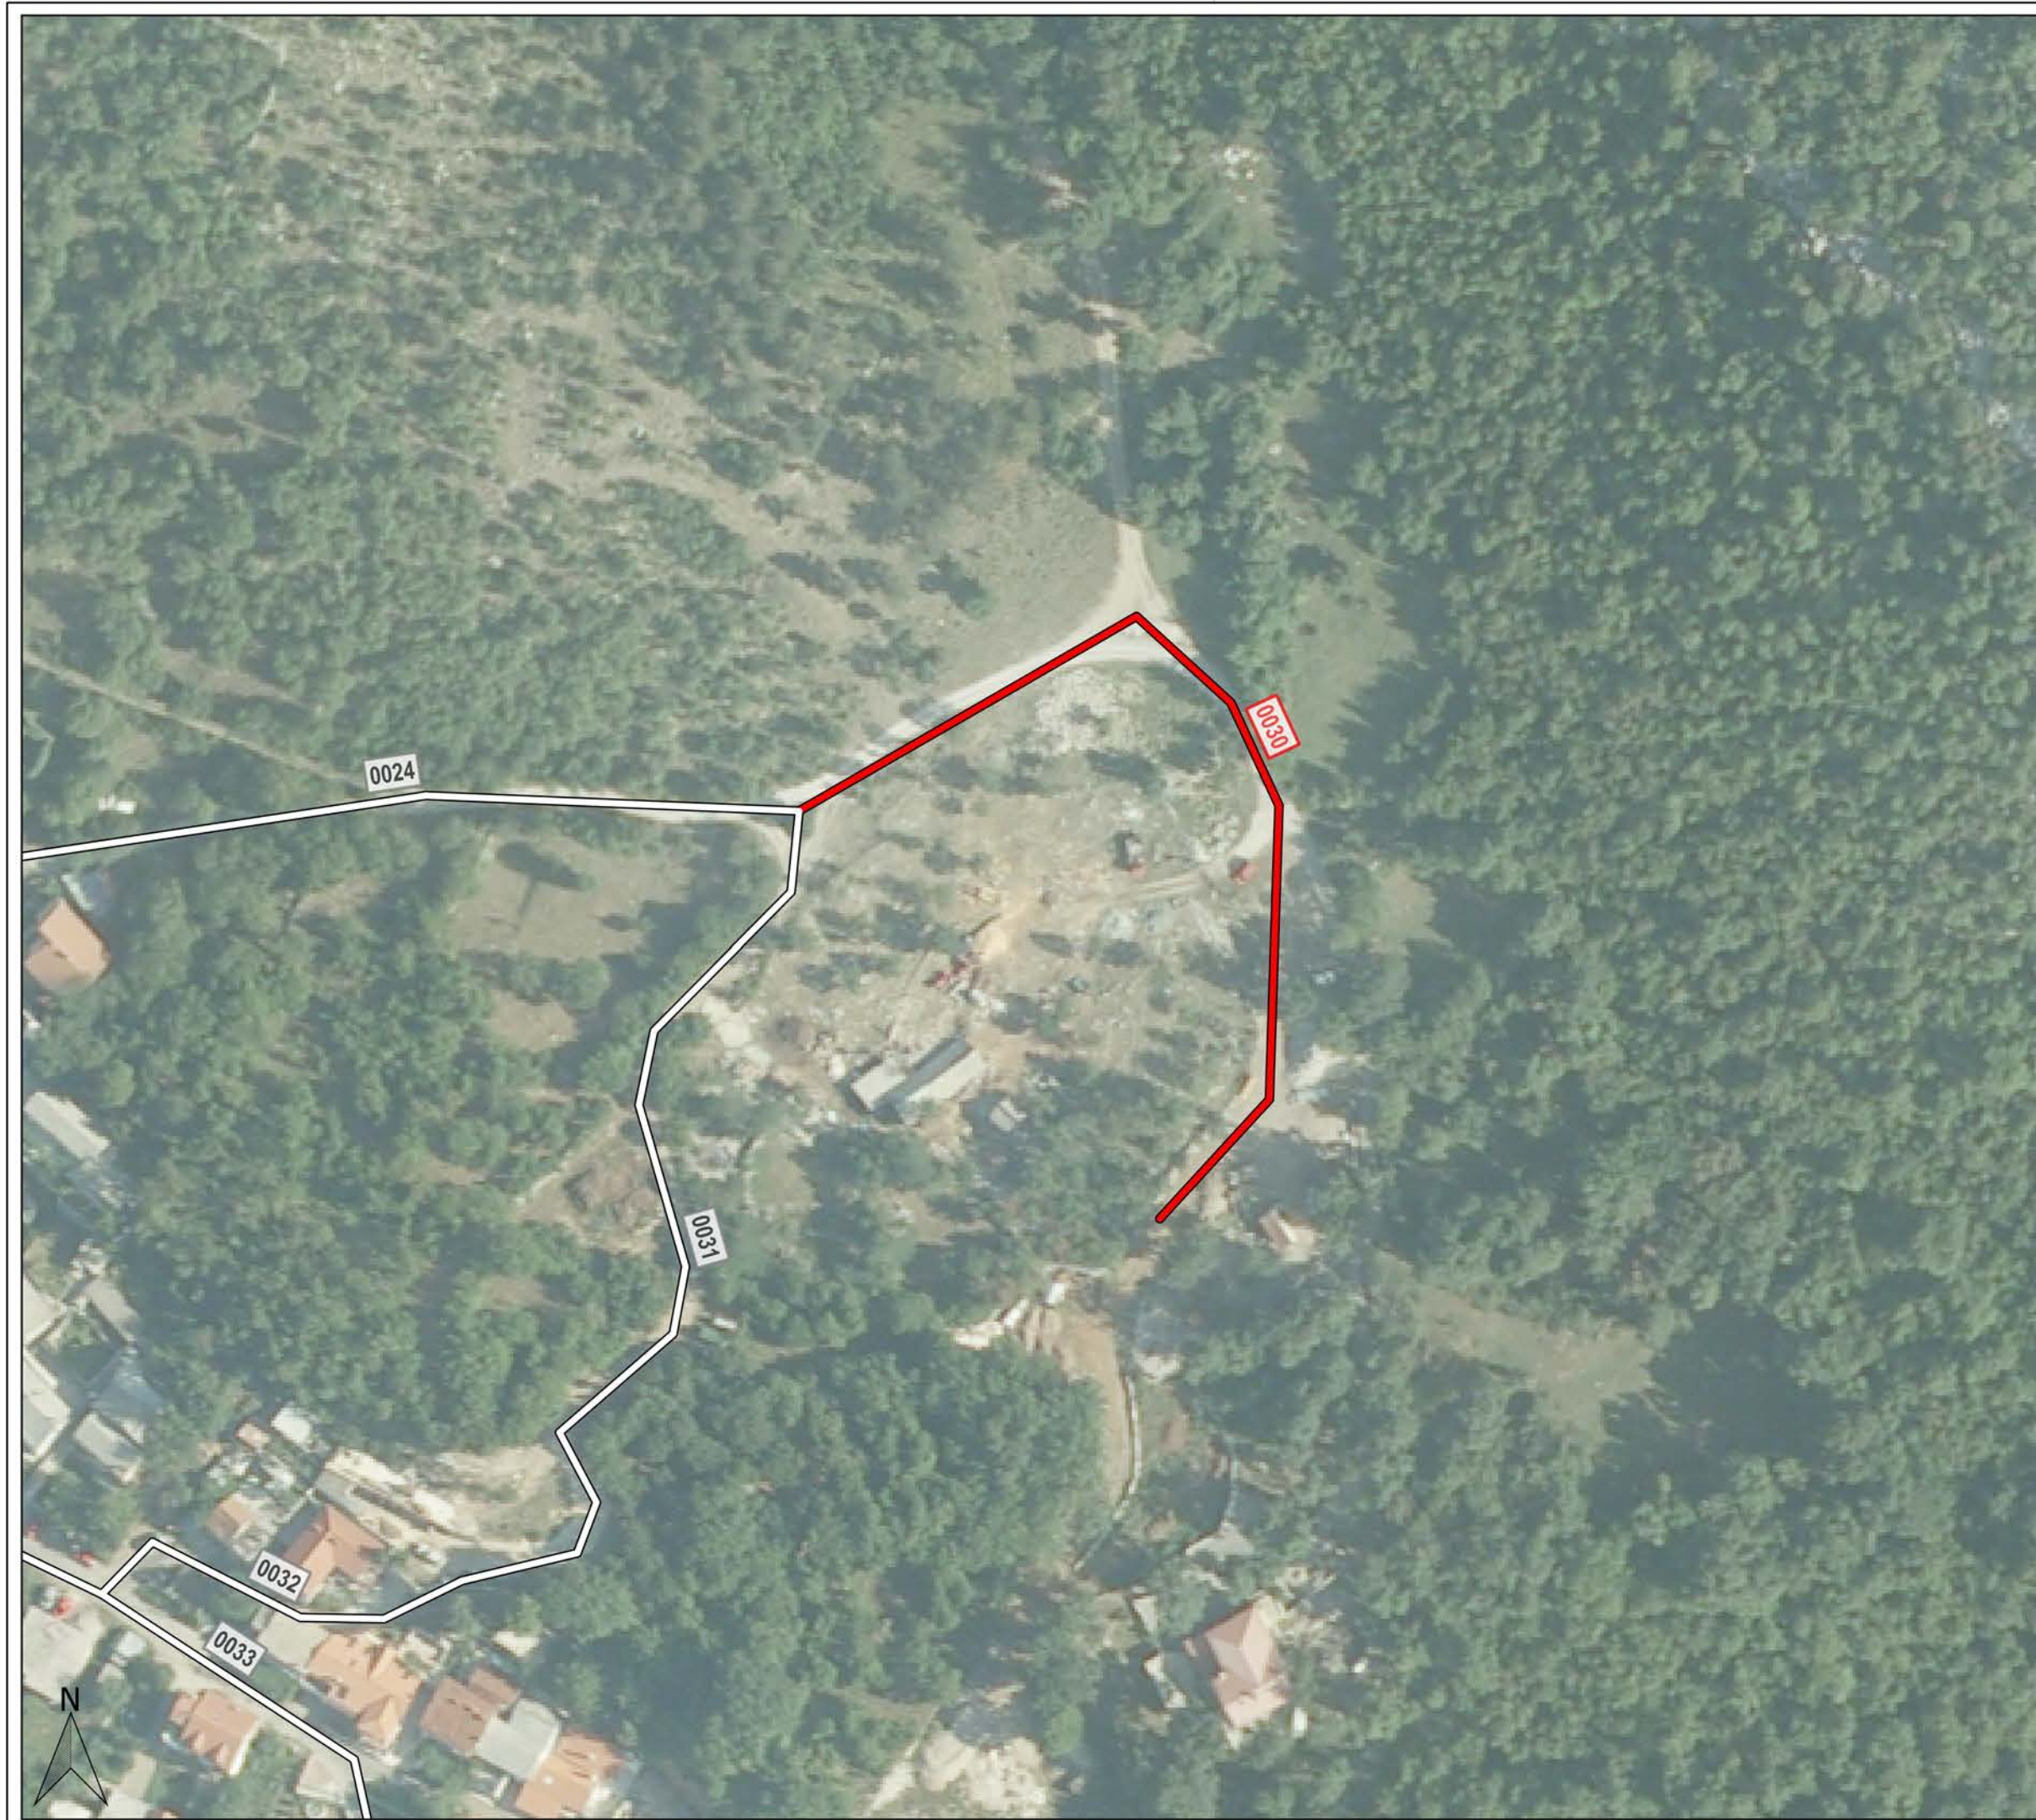

## REGISTAR NERAZVRSTANIH CESTA

Nerazvrstana cesta: 0030

Naziv: Od NC0024 do k.č.2644/123, k.o.  
Podhum

0 20 40 m

Približno mjerilo: 1:1,000

Izrada: