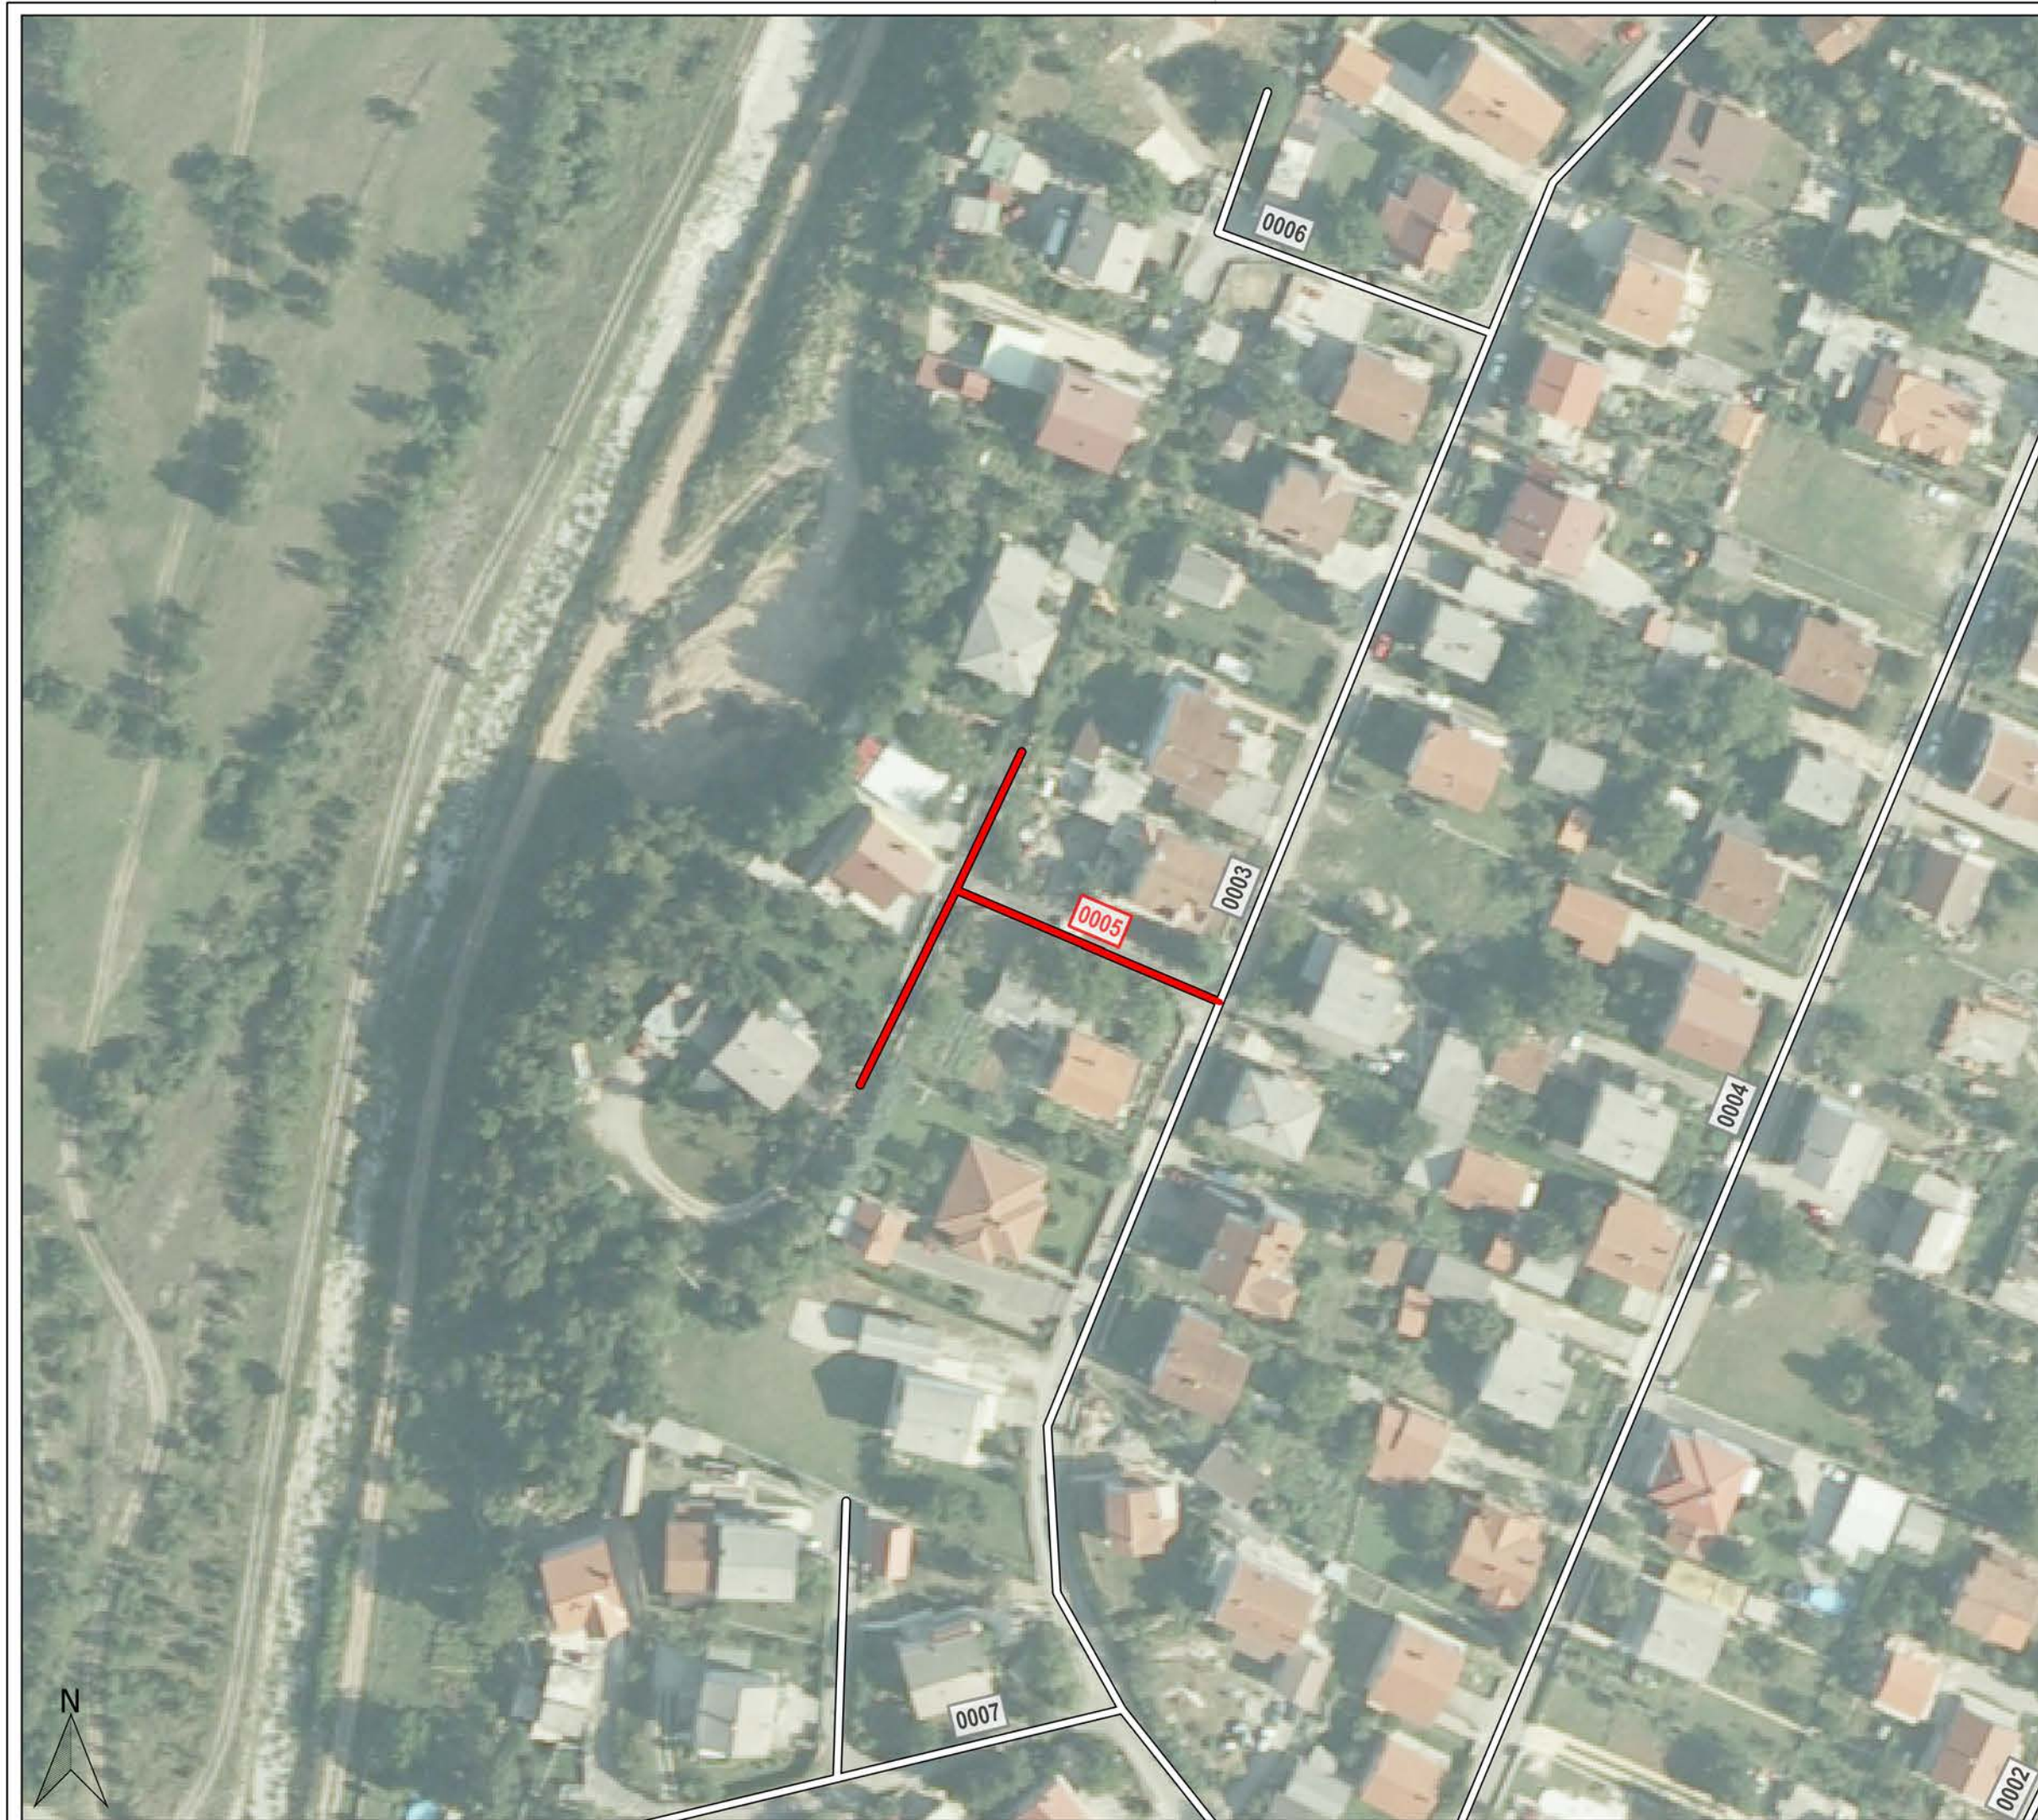

## REGISTAR NERAZVRSTANIH CESTA

Nerazvrstana cesta: 0005

Naziv: Ulica Sušička od kbr.27 do kbr.21

0 20 40 m

Približno mjerilo: 1:1,000

Izrada: