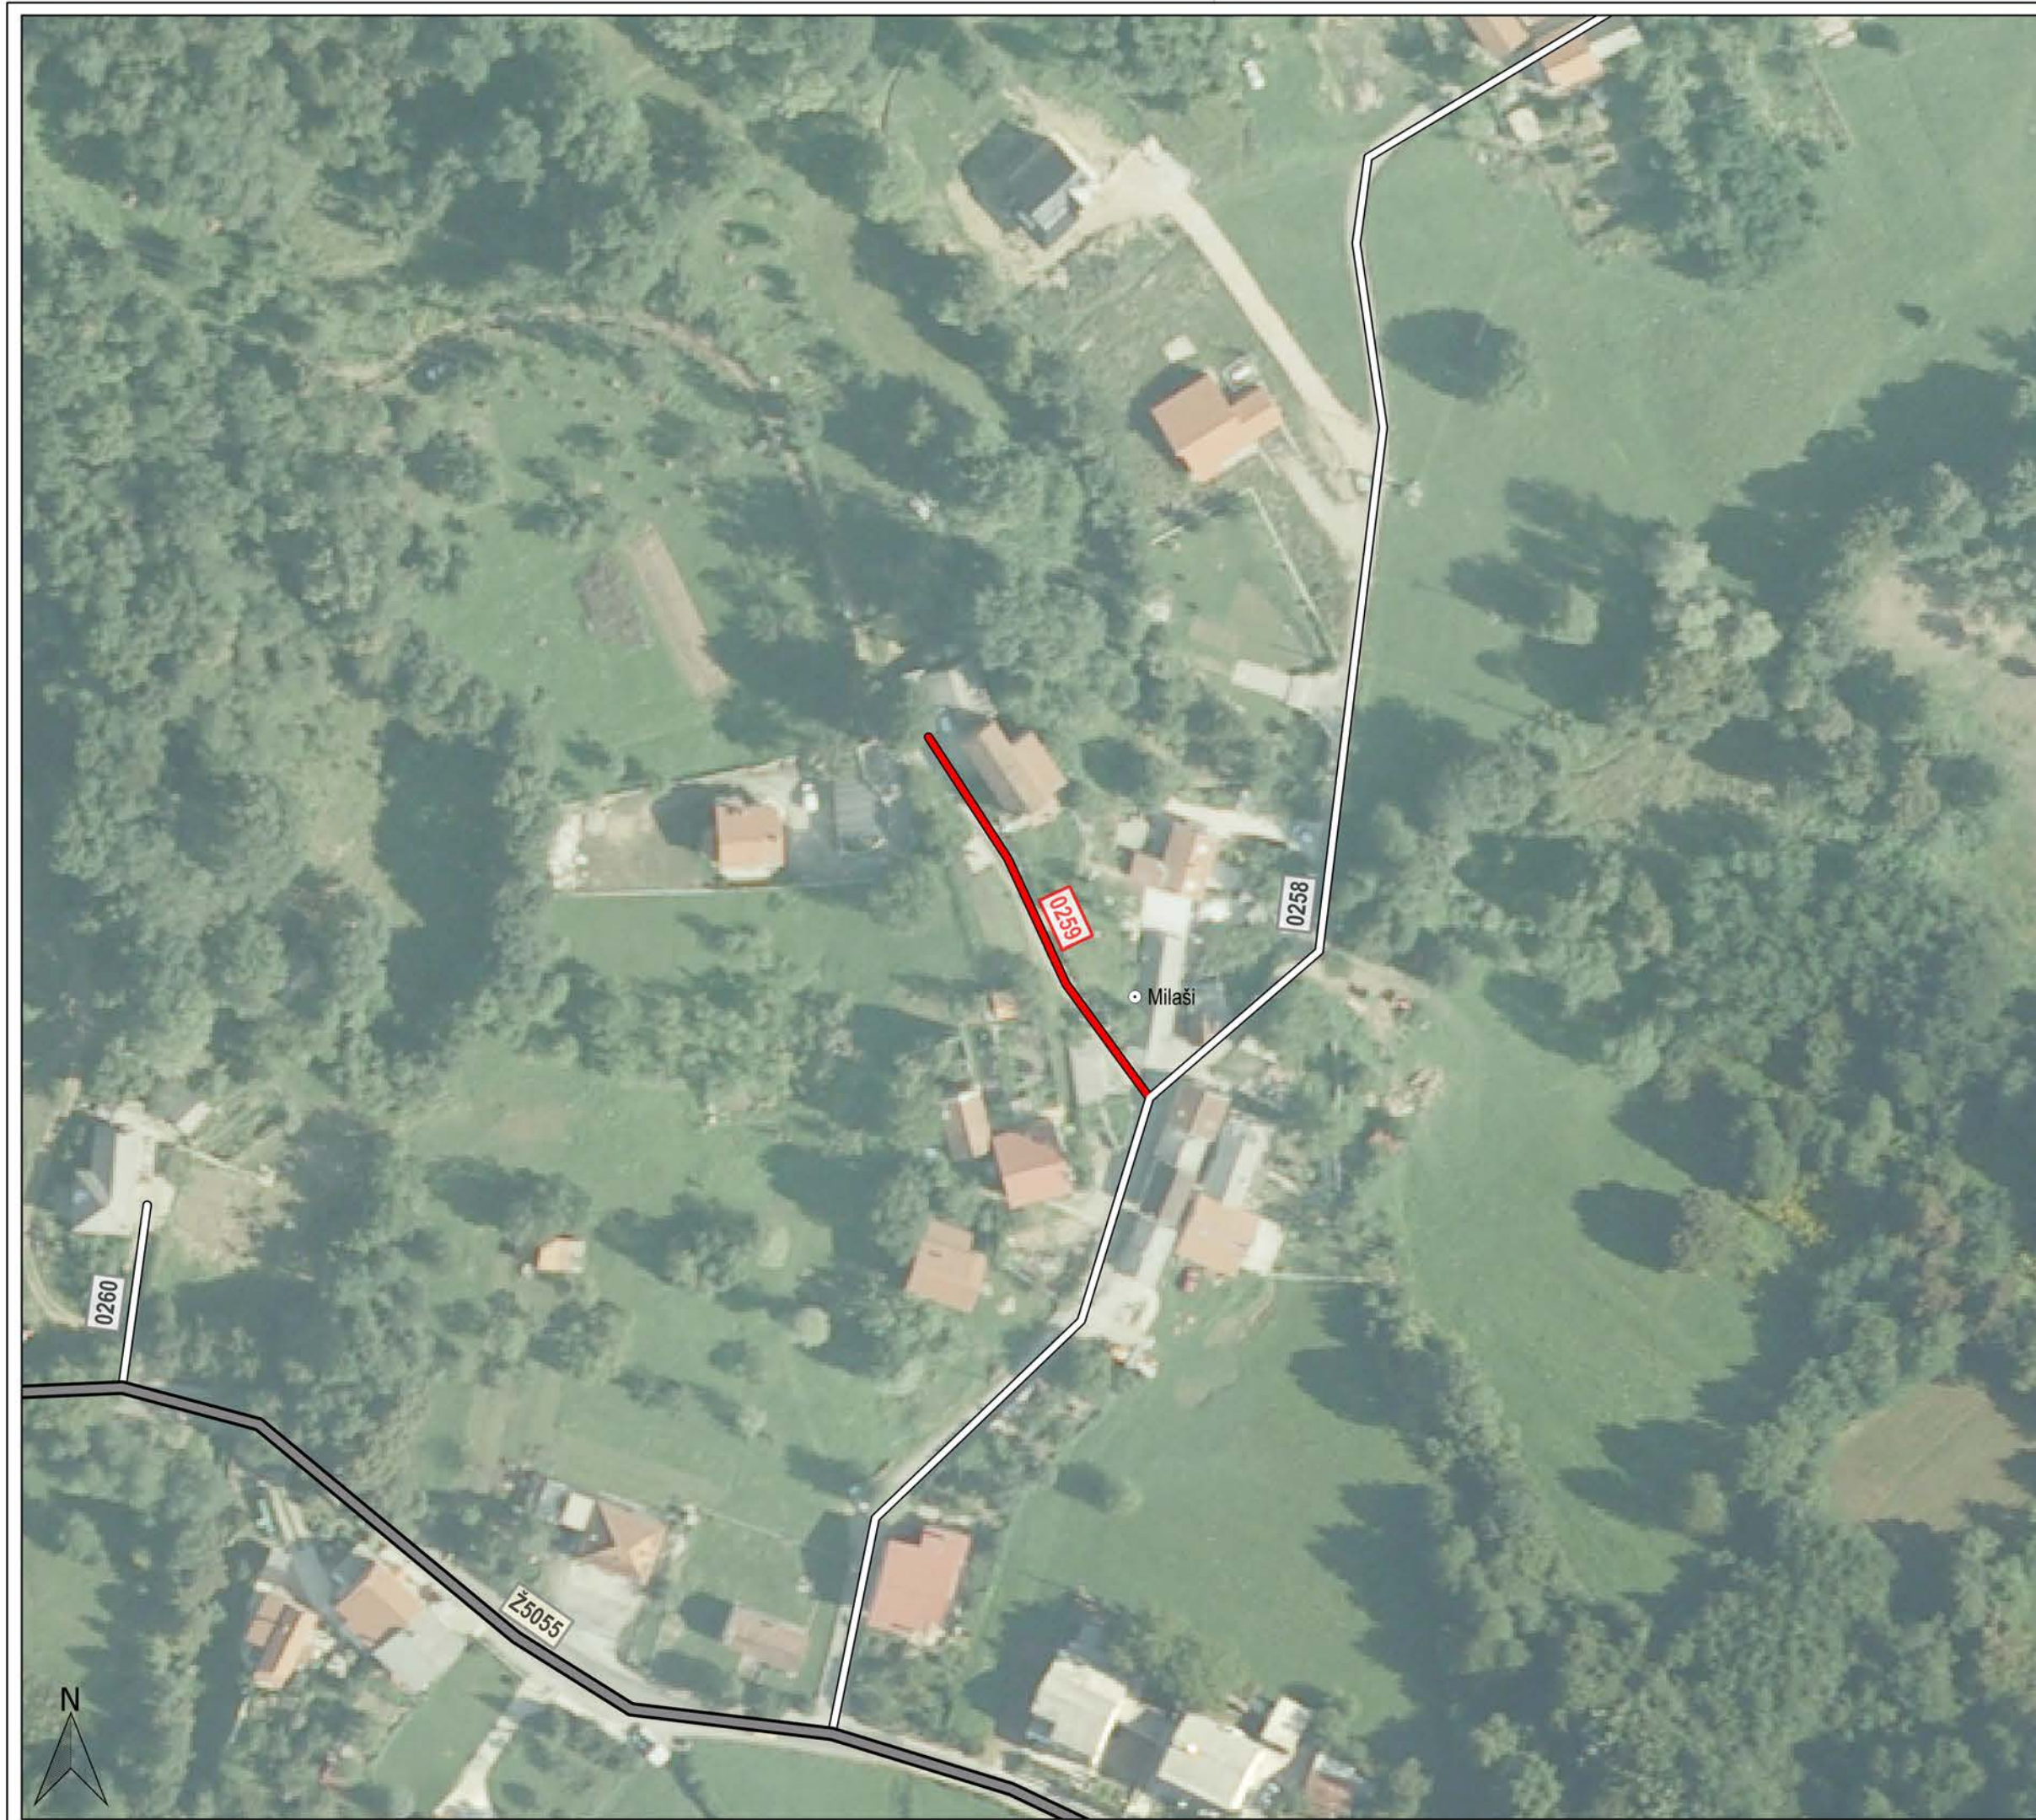

## REGISTAR NERAZVRSTANIH CESTA

Nerazvrstana cesta: 0259

Naziv: Od Milaši kbr.20 do Milaši kbr.13

0 20 40 m

Približno mjerilo: 1:1,000

Izrada: