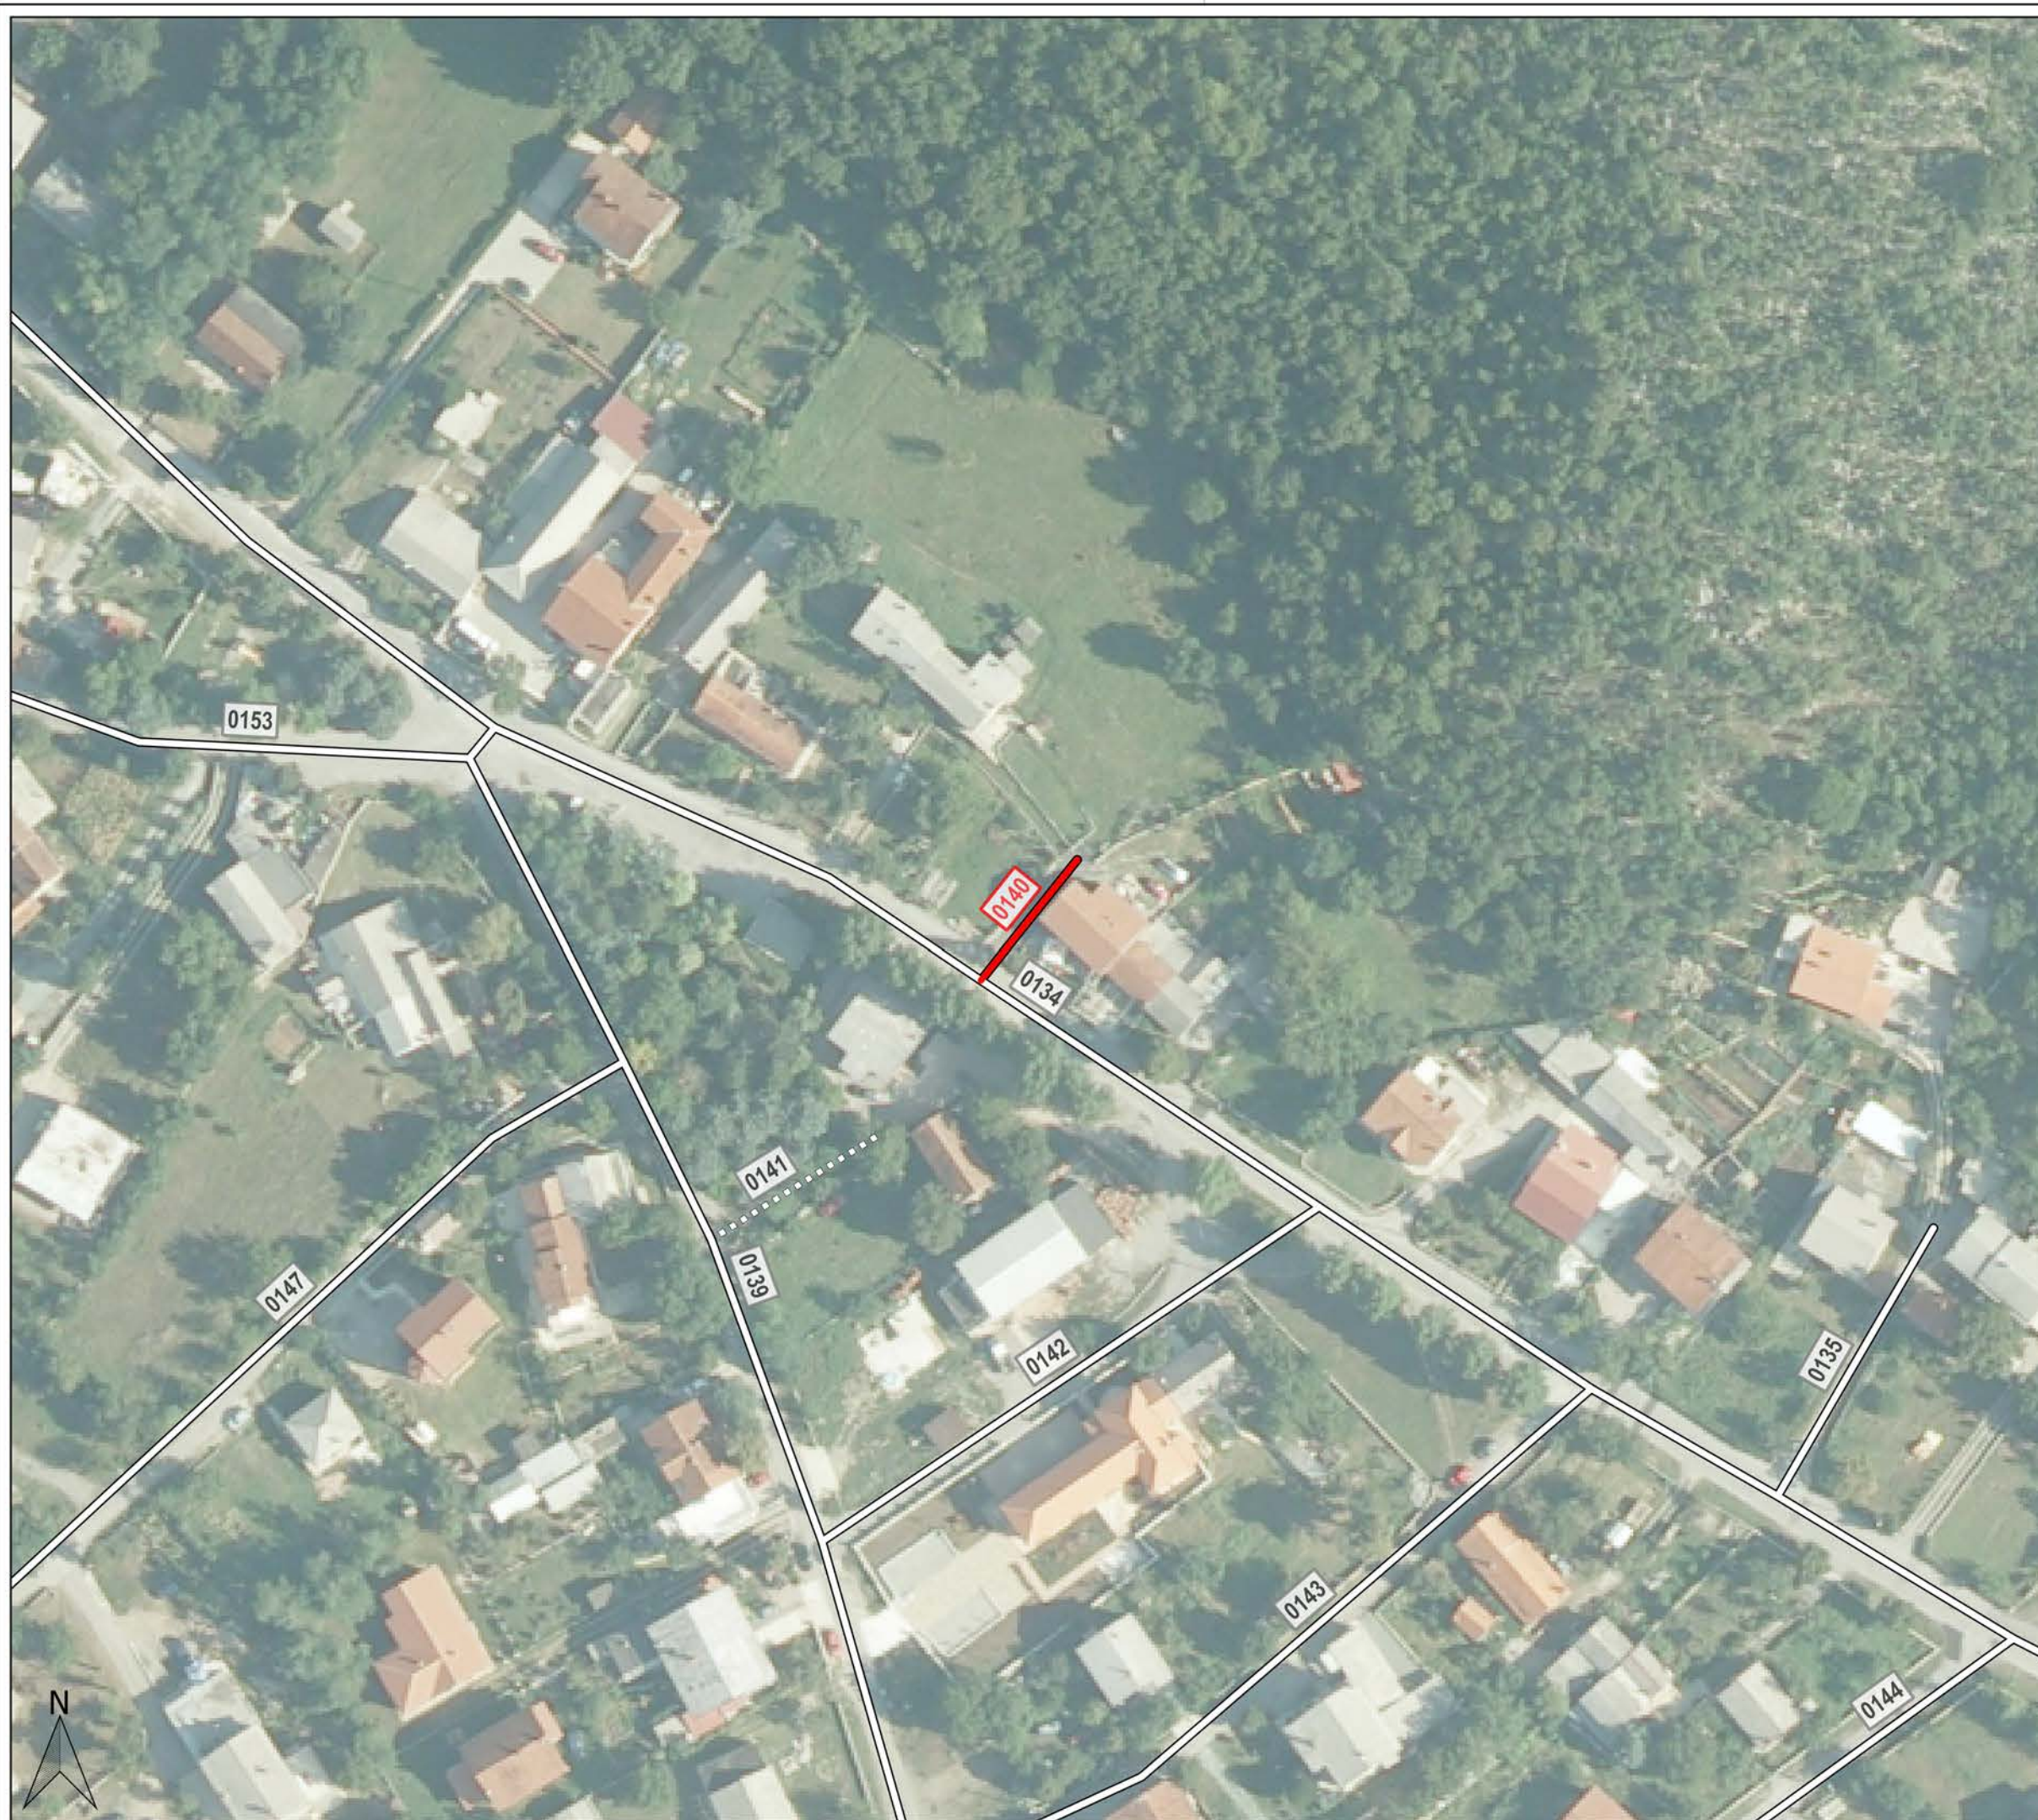

## REGISTAR NERAZVRSTANIH CESTA

Nerazvrstana cesta: 0140

Naziv: Od Podhum kbr.336 do Podhum  
kbr.335

0 20 40 m

Približno mjerilo: 1:1,000

Izrada: