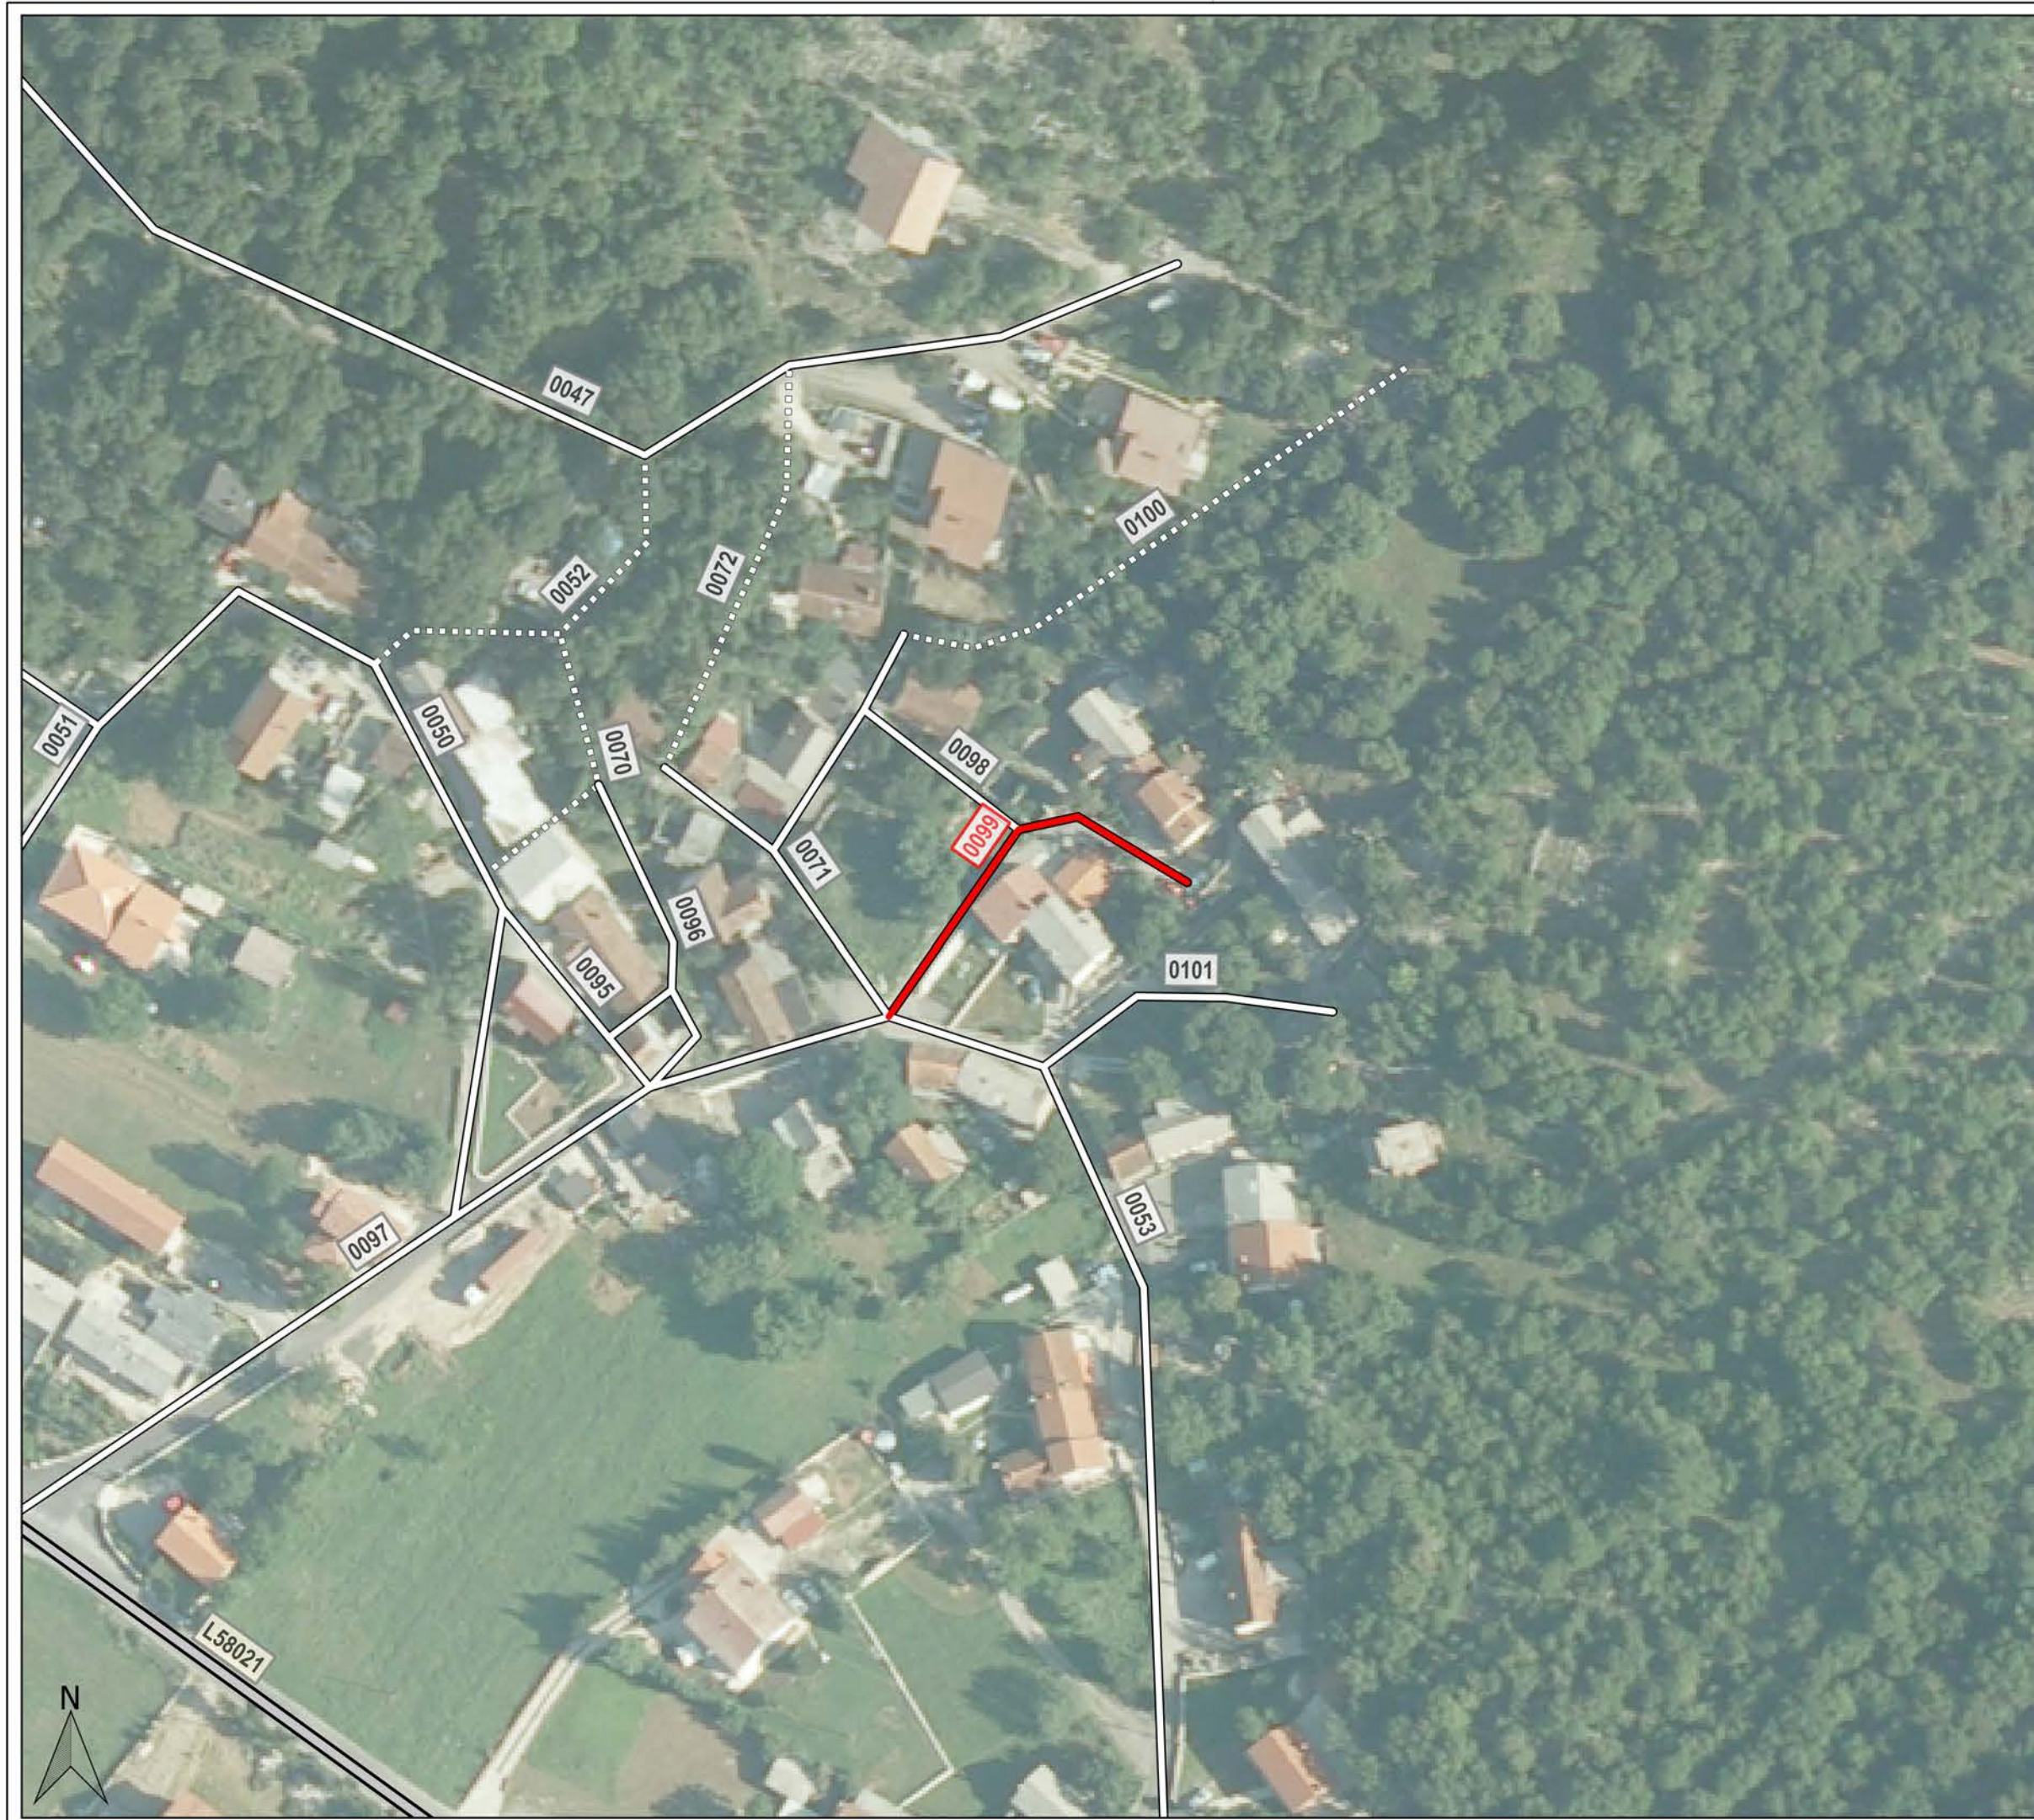

## REGISTAR NERAZVRSTANIH CESTA

Nerazvrstana cesta: 0099

Naziv: Od Podhum kbr.182 do Podhum  
kbr. 179

0 20 40 m

Približno mjerilo: 1:1,000

Izrada: