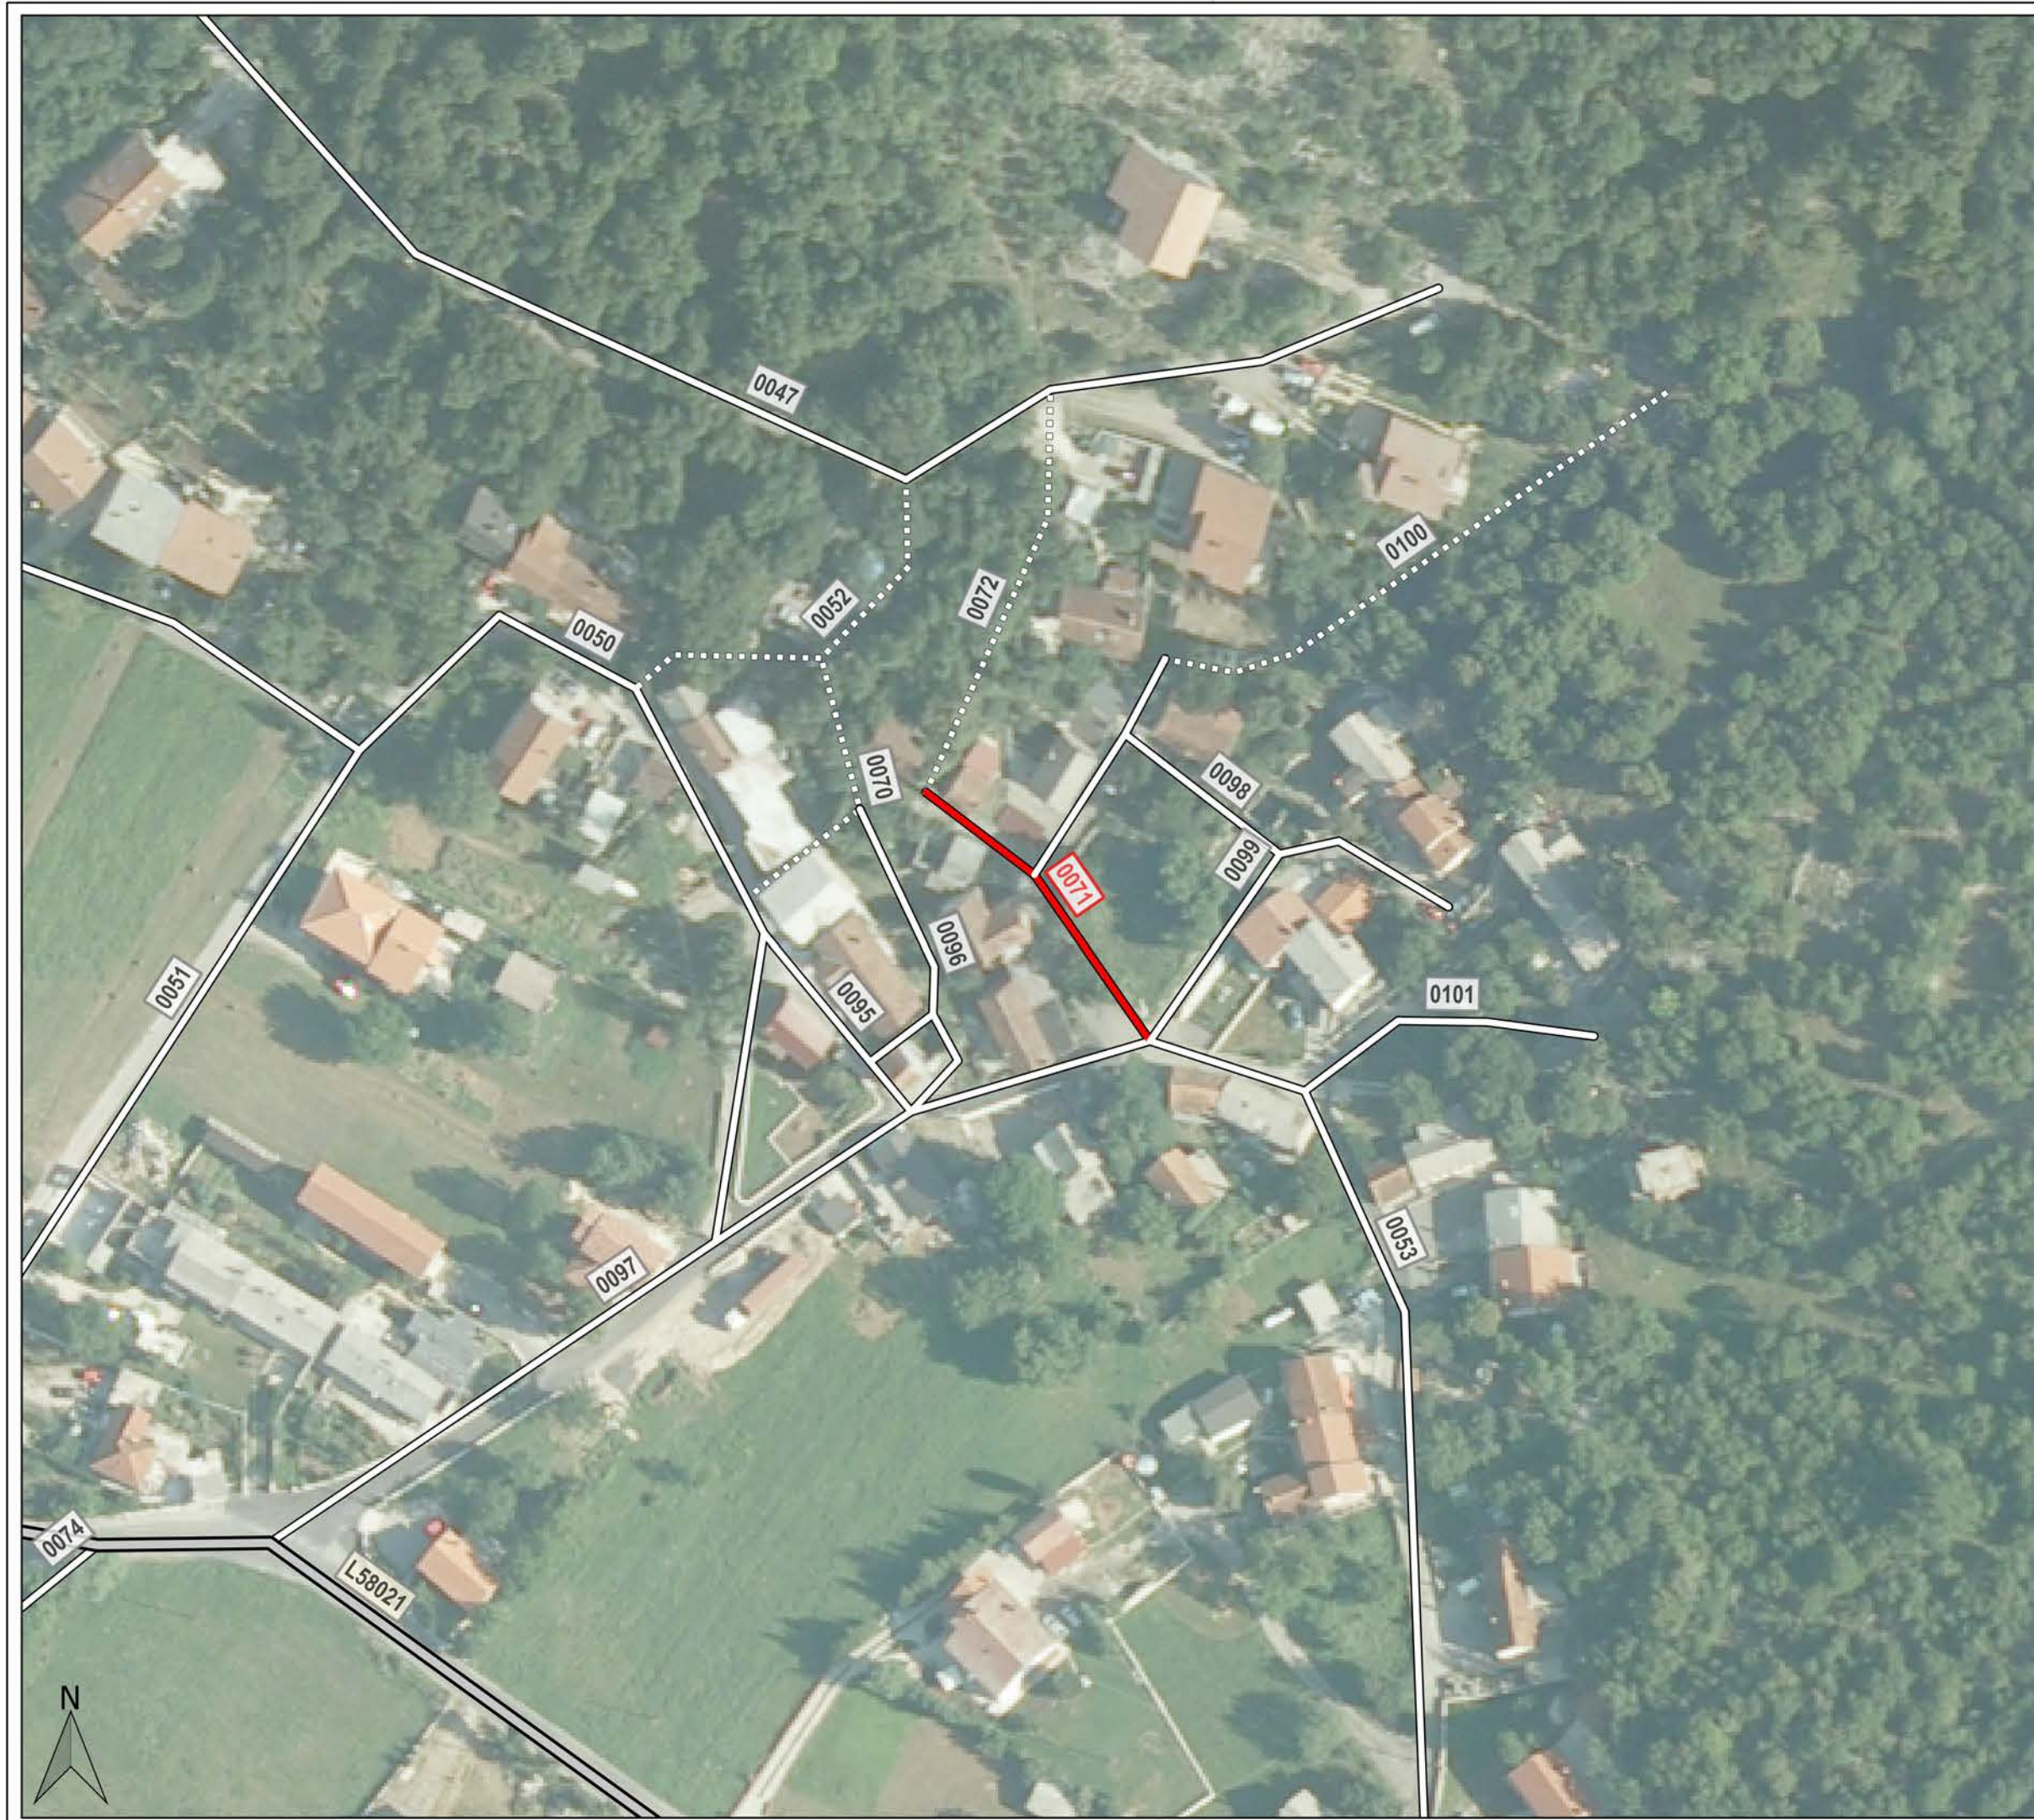

## REGISTAR NERAZVRSTANIH CESTA

Nerazvrstana cesta: 0071

Naziv: Od Podhum kbr.168 do Podhum  
kbr. 173

0 20 40 m

Približno mjerilo: 1:1,000

Izrada: