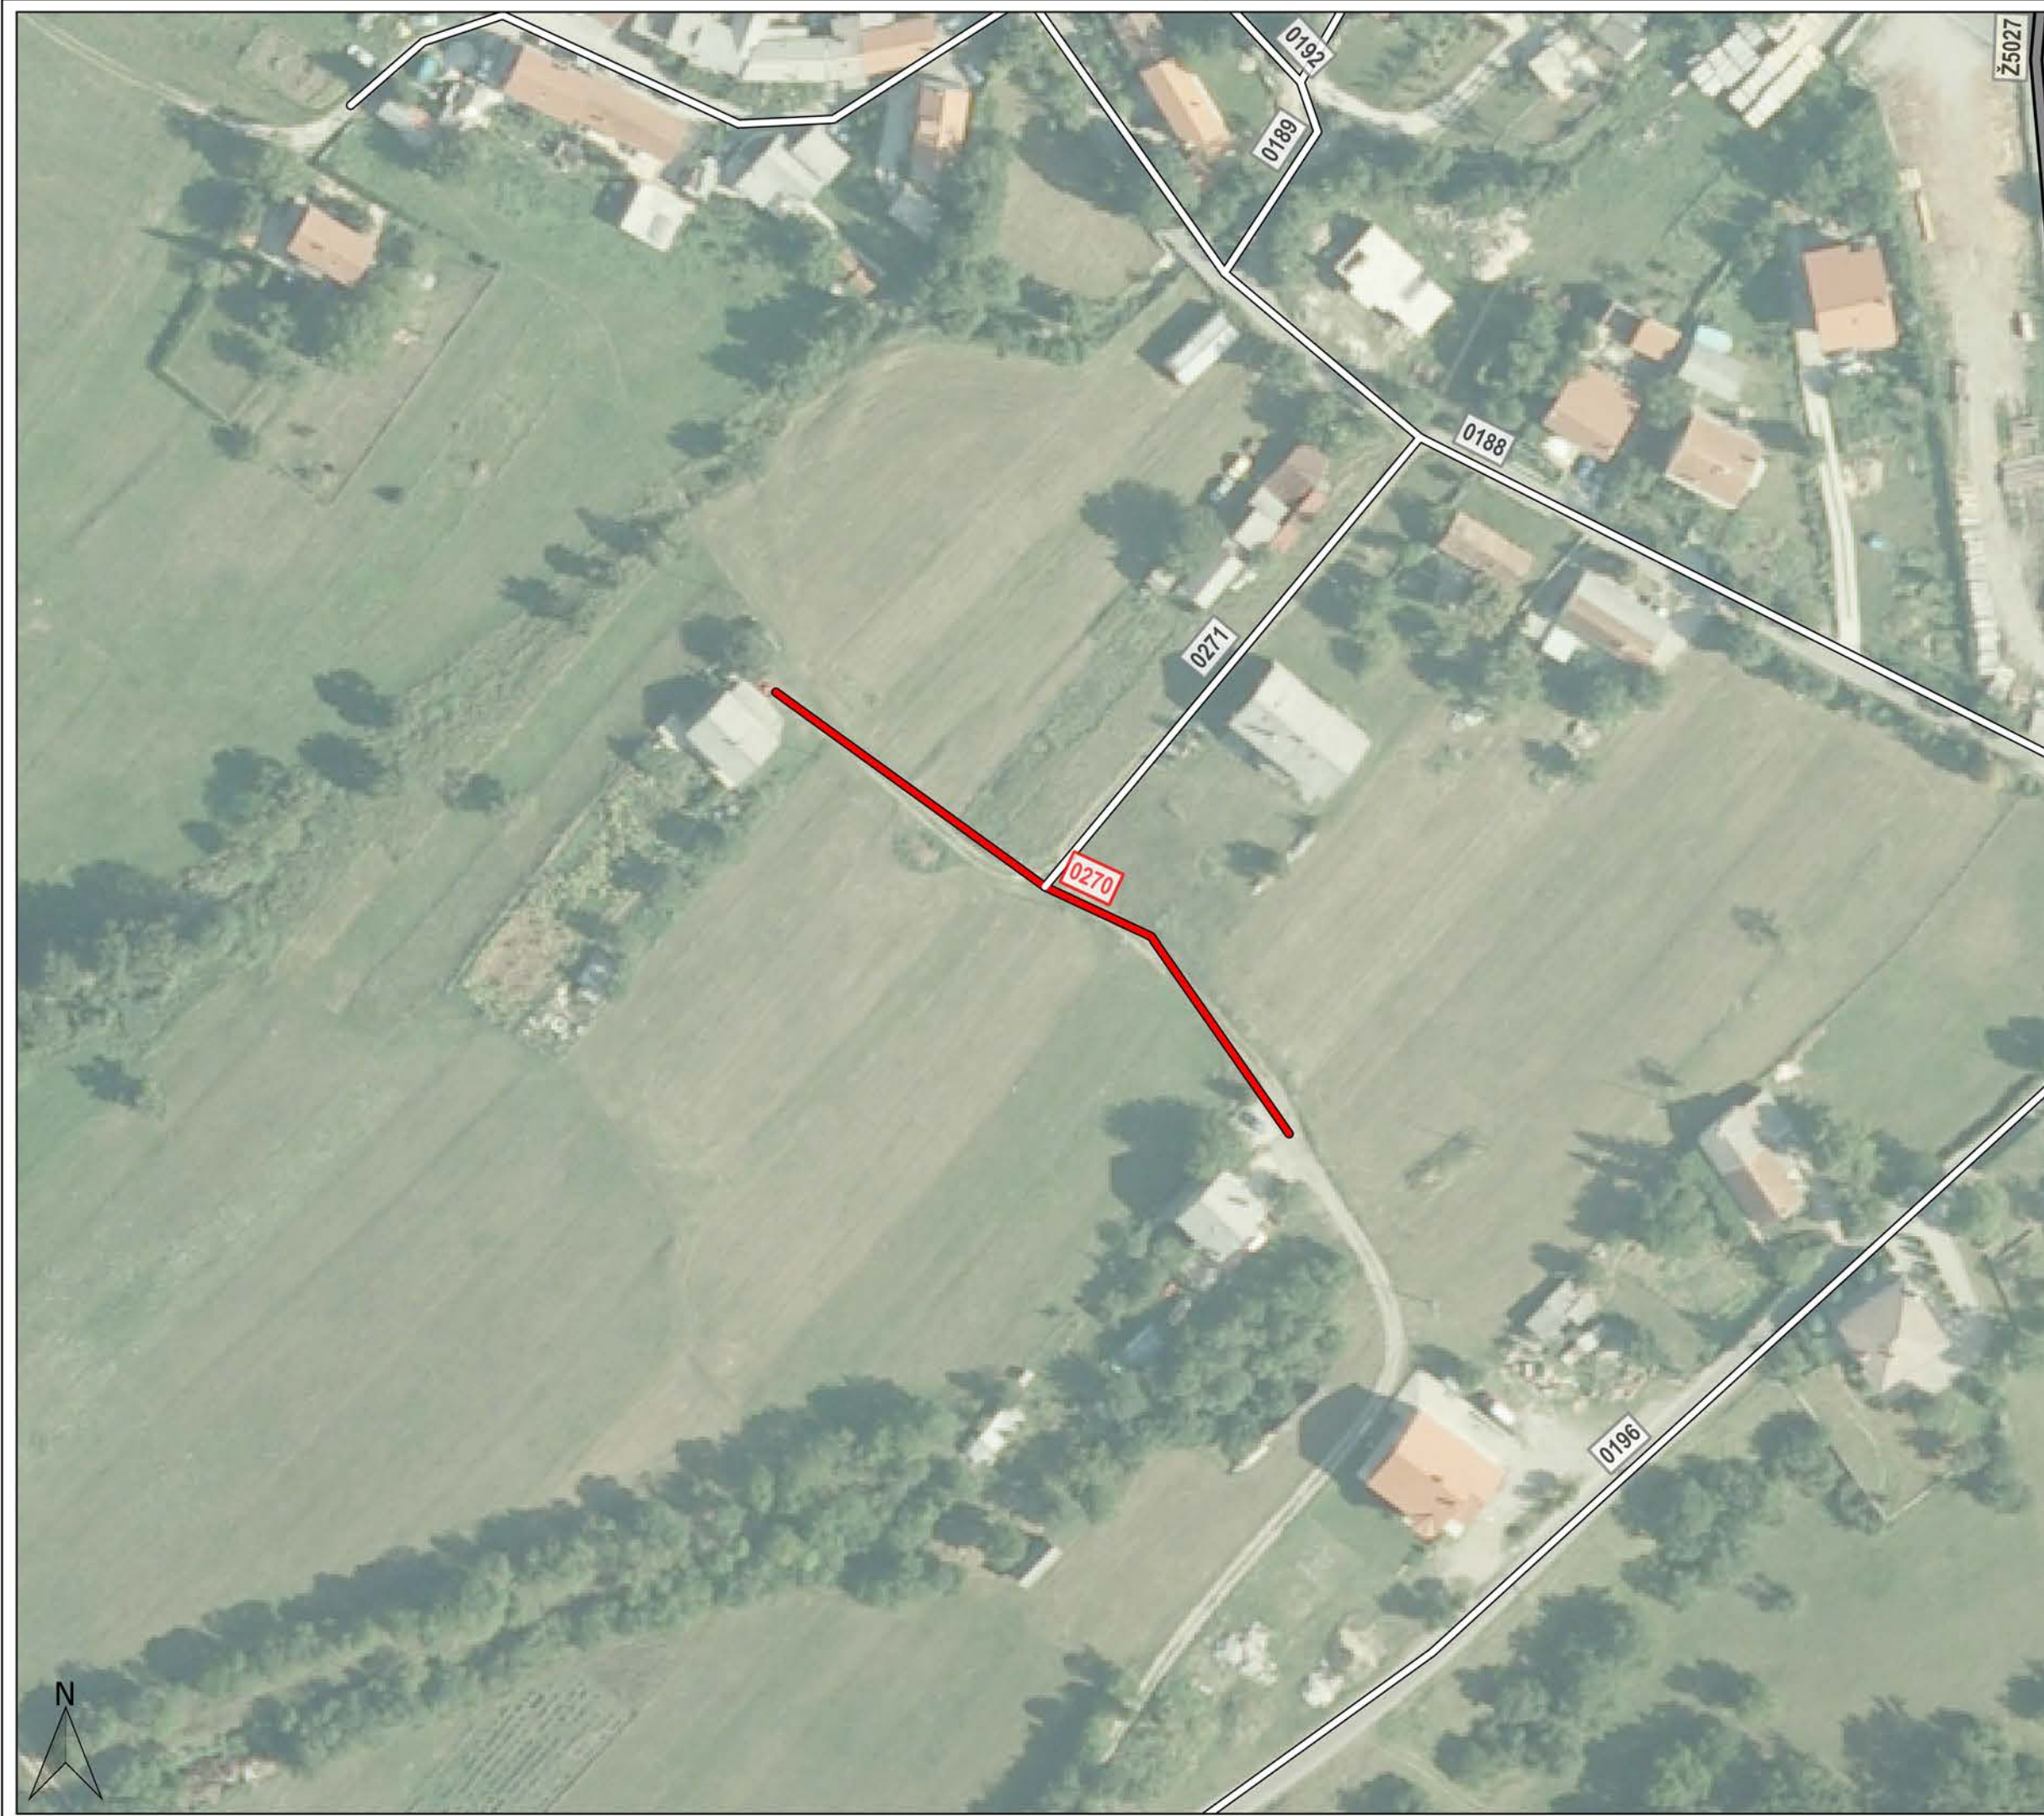

## REGISTAR NERAZVRSTANIH CESTA

Nerazvrstana cesta: 0269

Naziv: Od Zoretići kbr.12 do Zoretići kbr.9

Približno mjerilo: 1:1,000

Izrada: