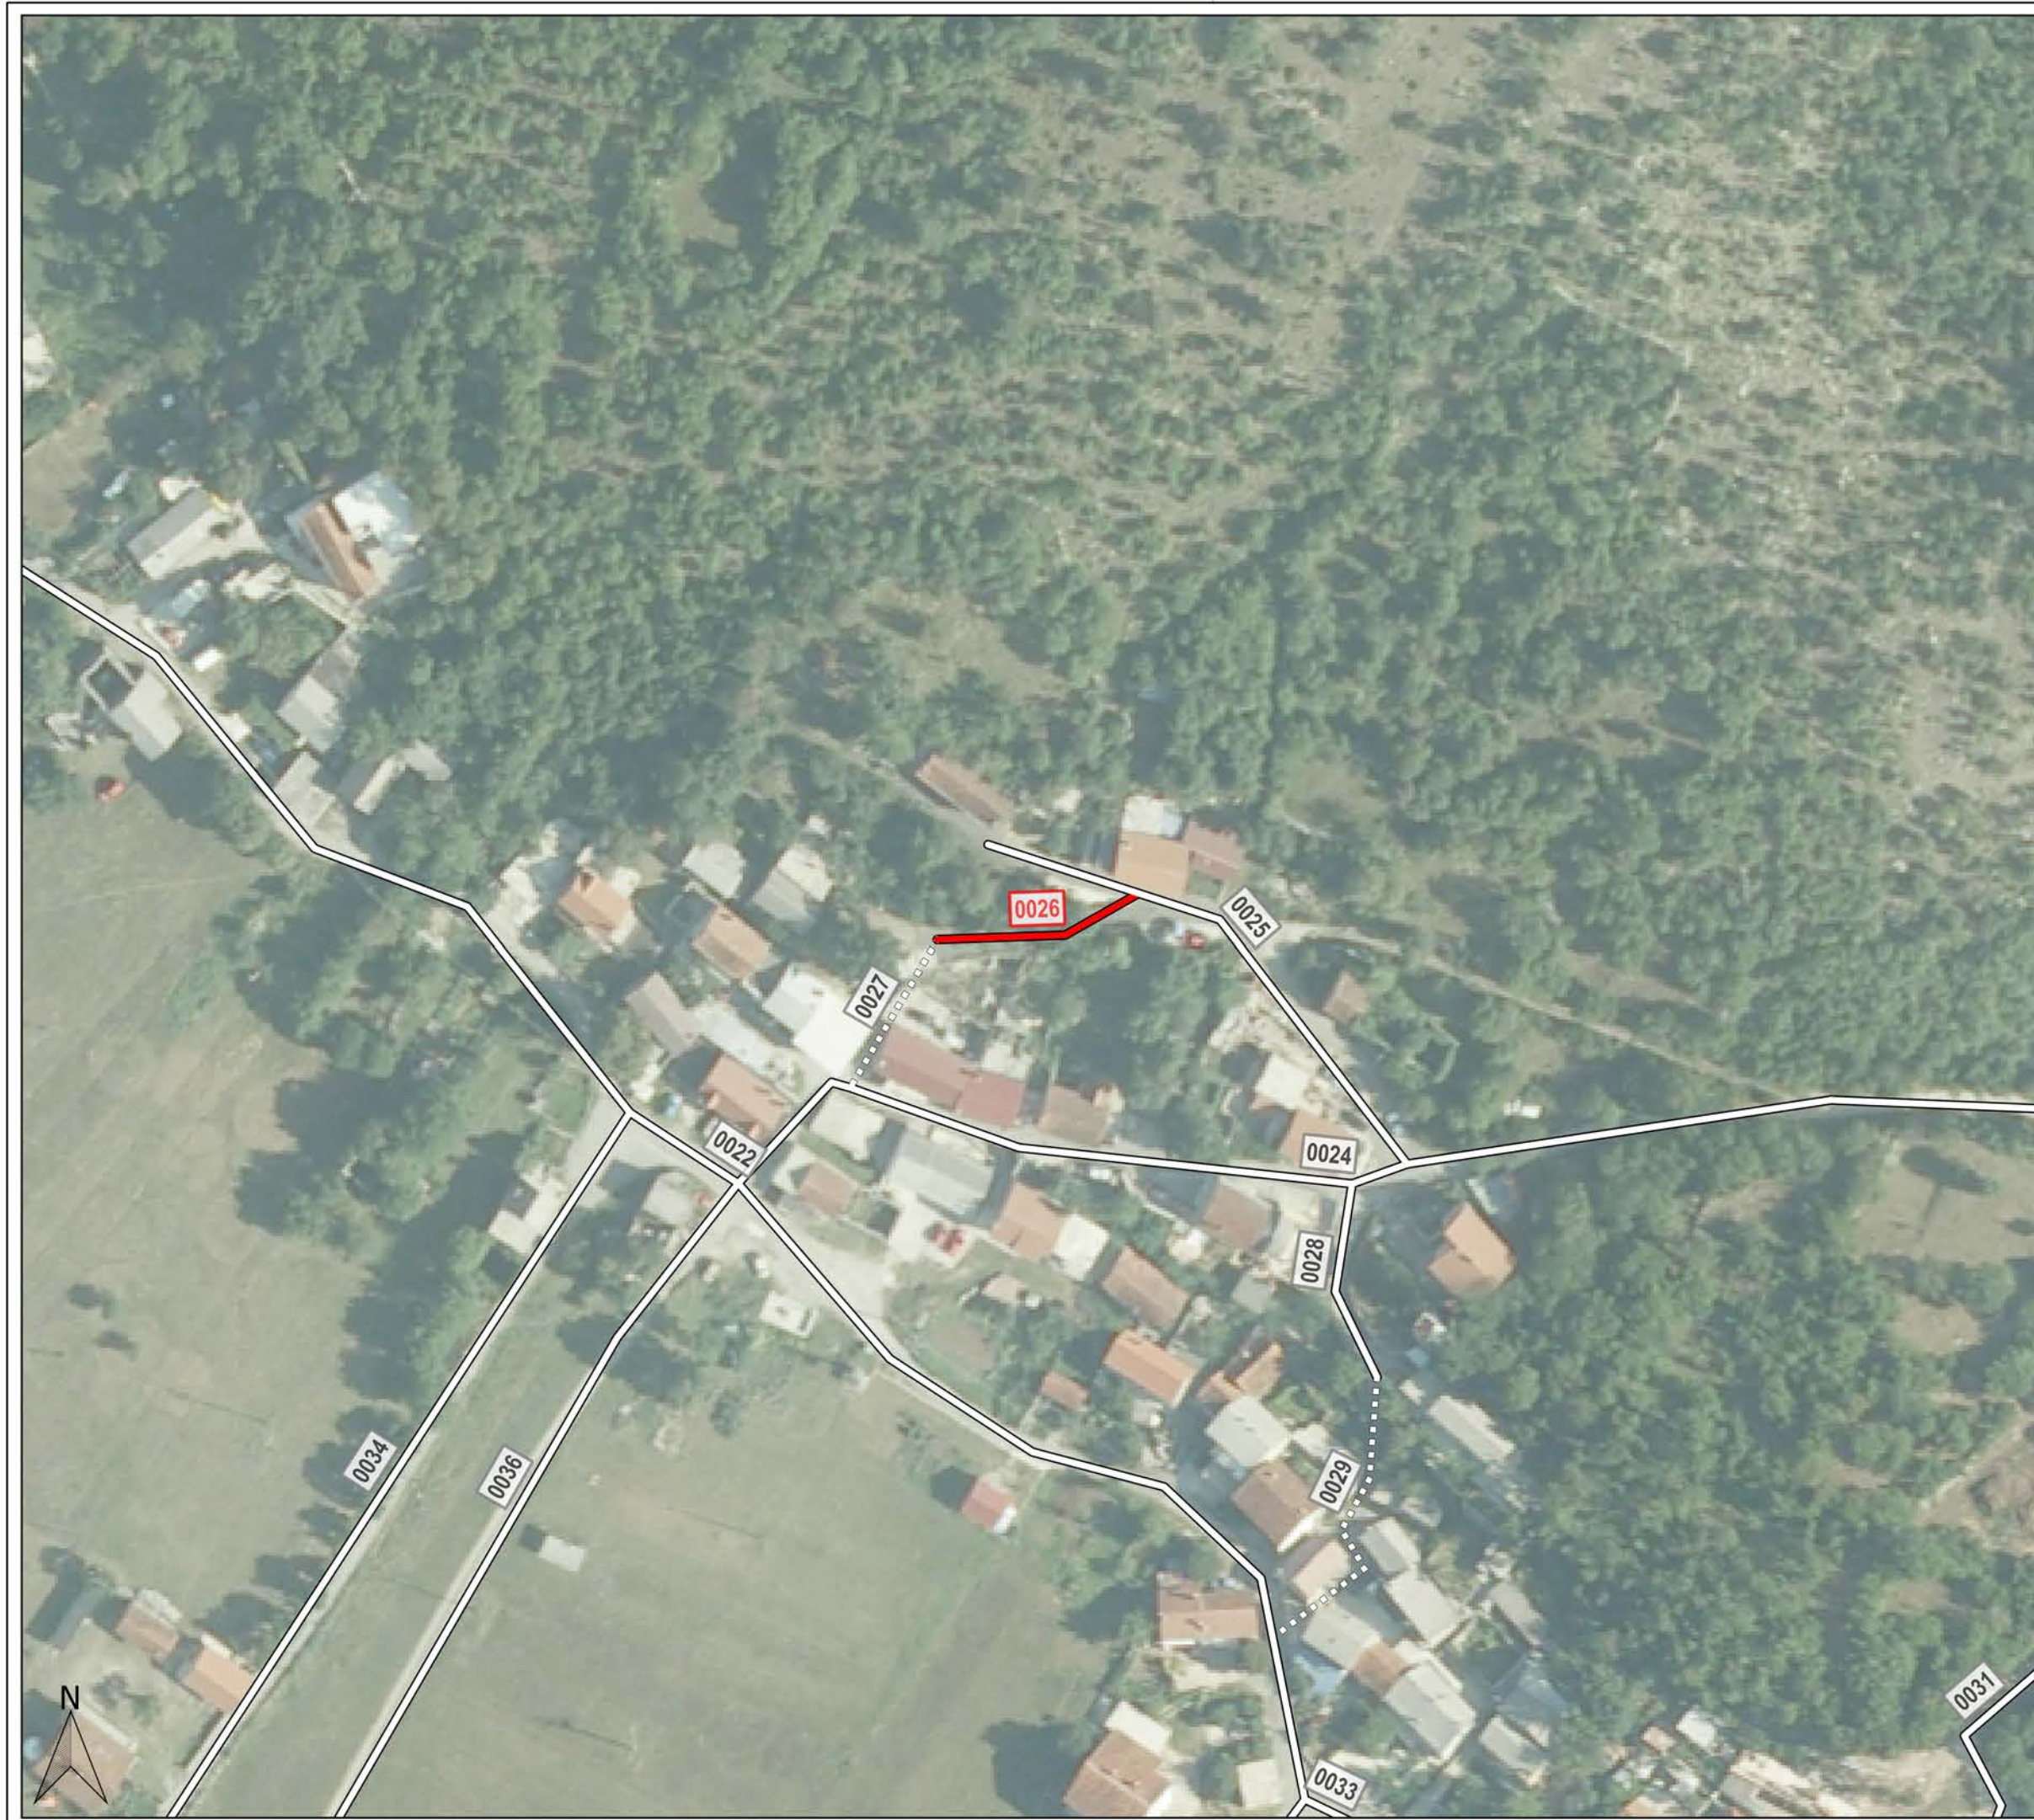

## REGISTAR NERAZVRSTANIH CESTA

Nerazvrstana cesta: 0026

Naziv: Od Podhum kbr.63 do Podhum  
kbr.65

0 20 40 m

Približno mjerilo: 1:1,000

Izrada: