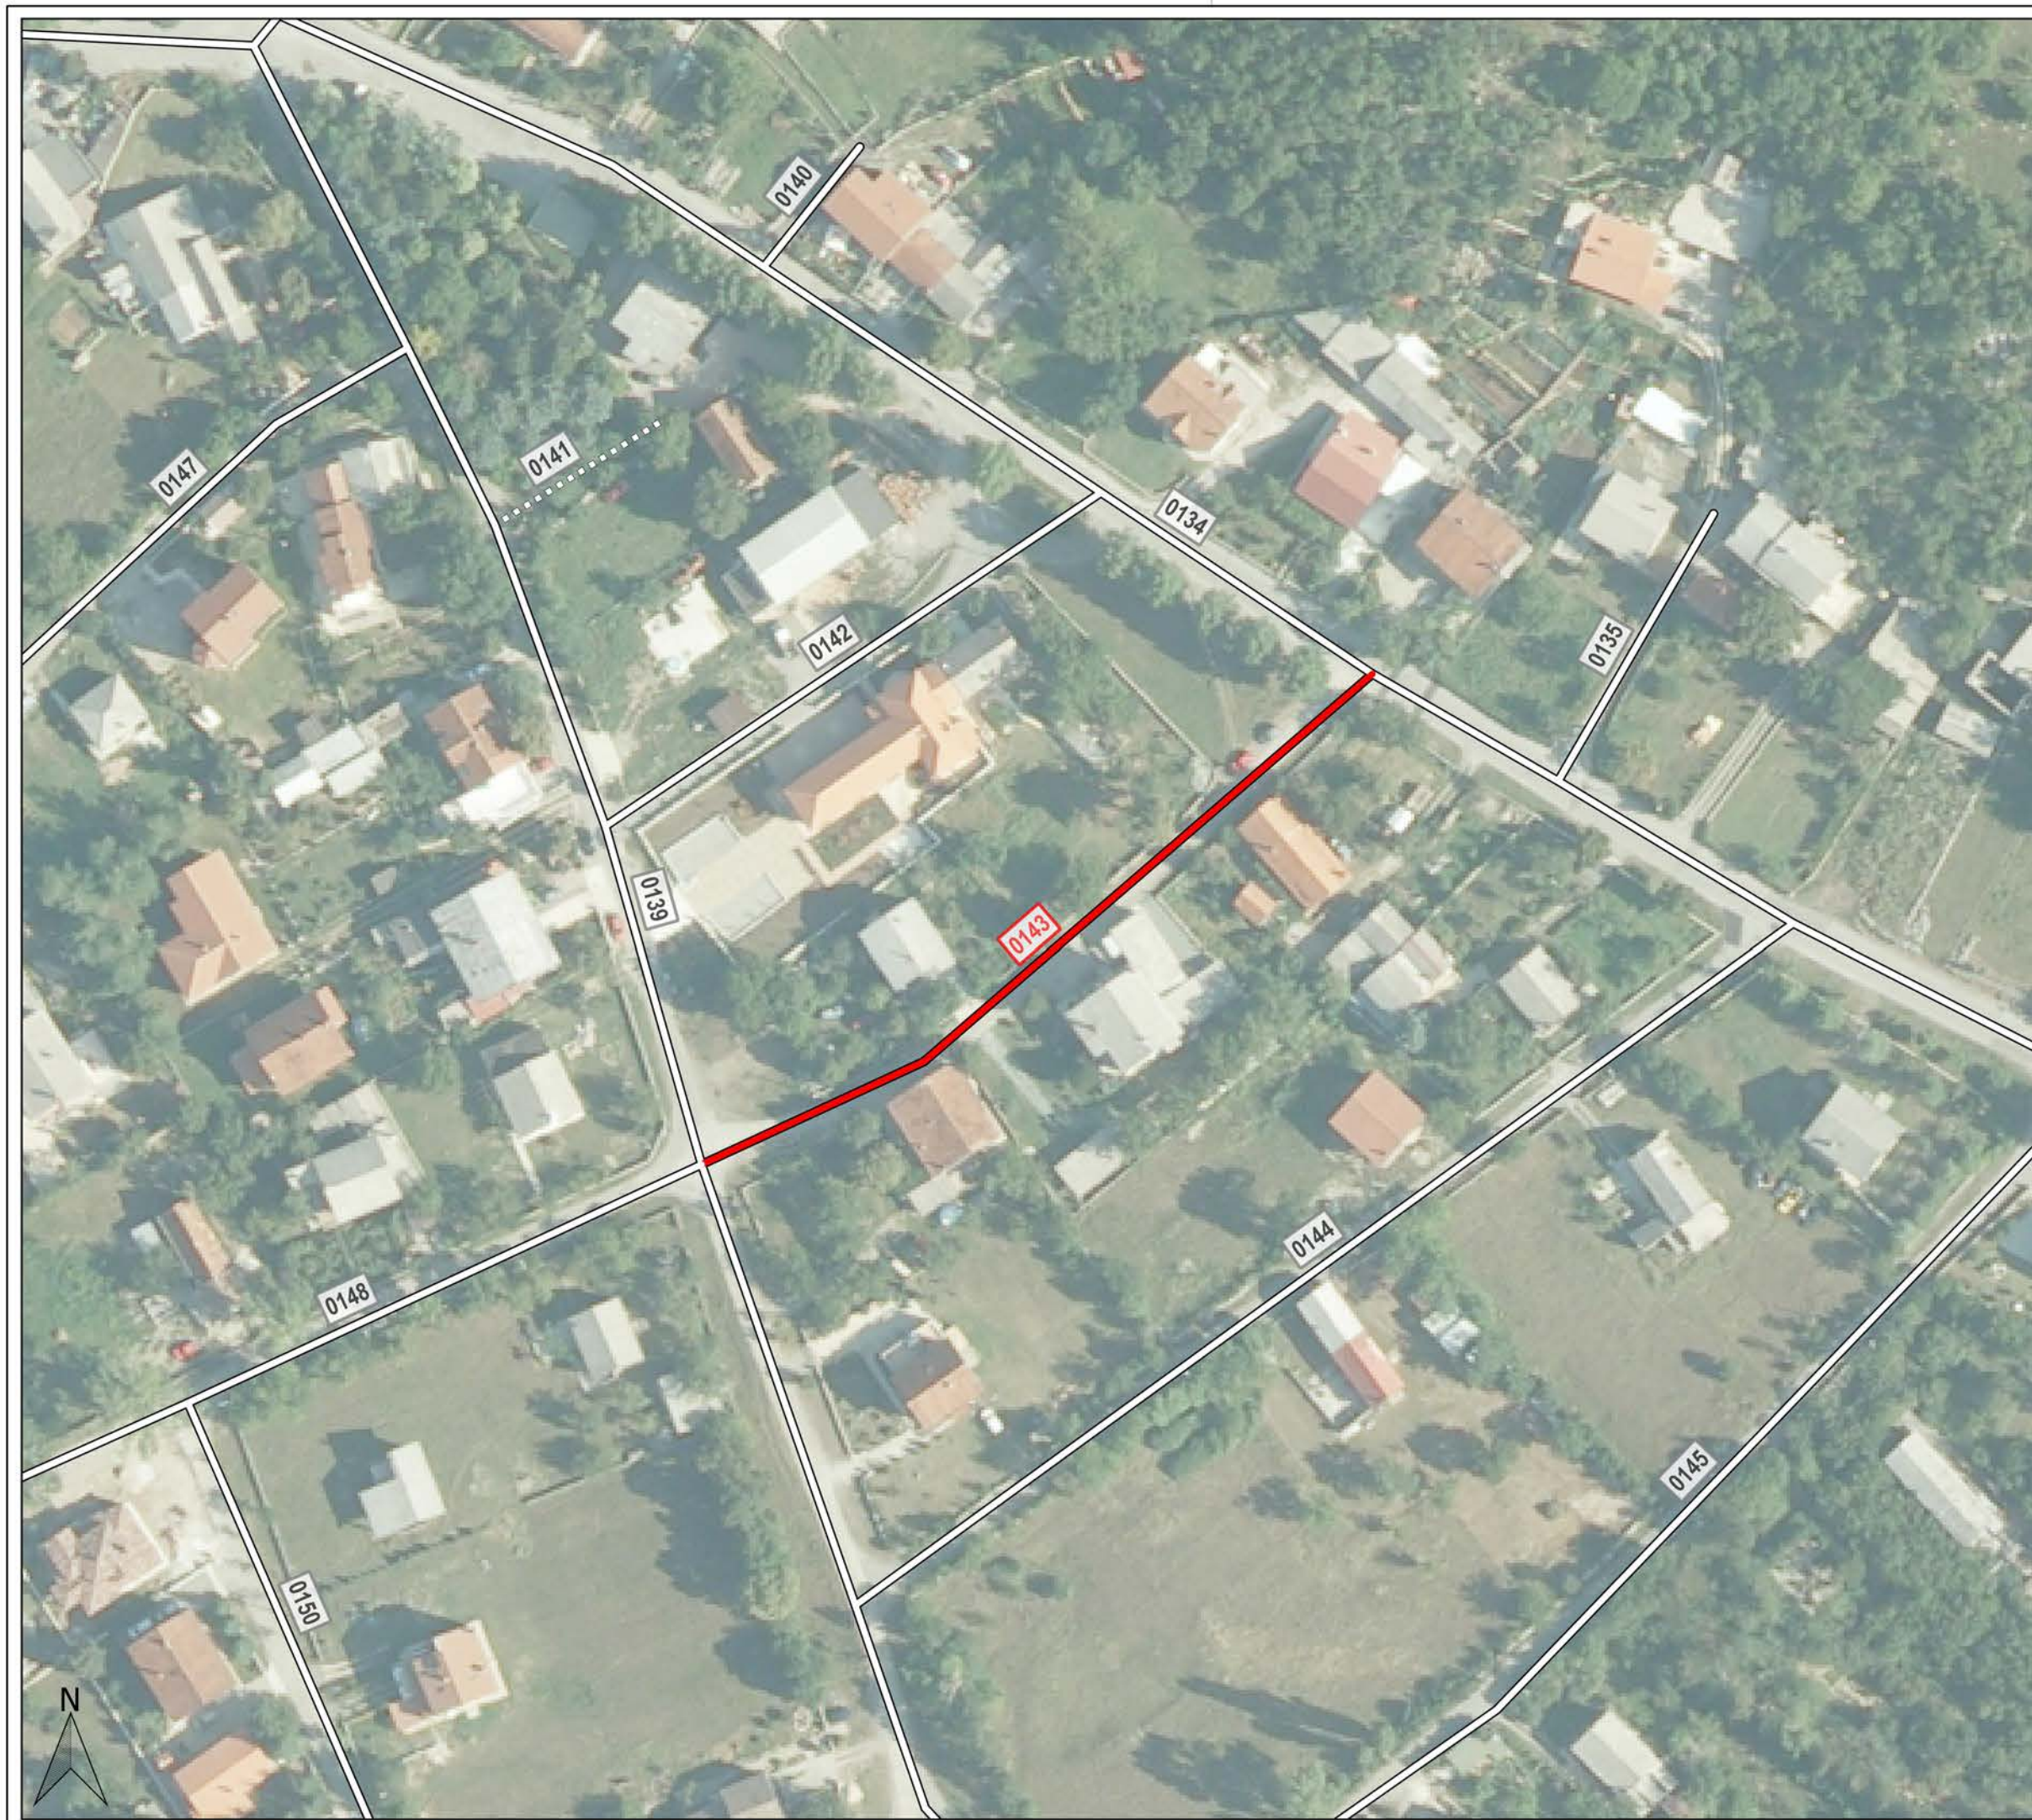

## REGISTAR NERAZVRSTANIH CESTA

Nerazvrstana cesta: 0143

Naziv: Od Podhum kbr.345 do Podhum  
kbr.318/A

0 20 40 m

Približno mjerilo: 1:1,000

Izrada: