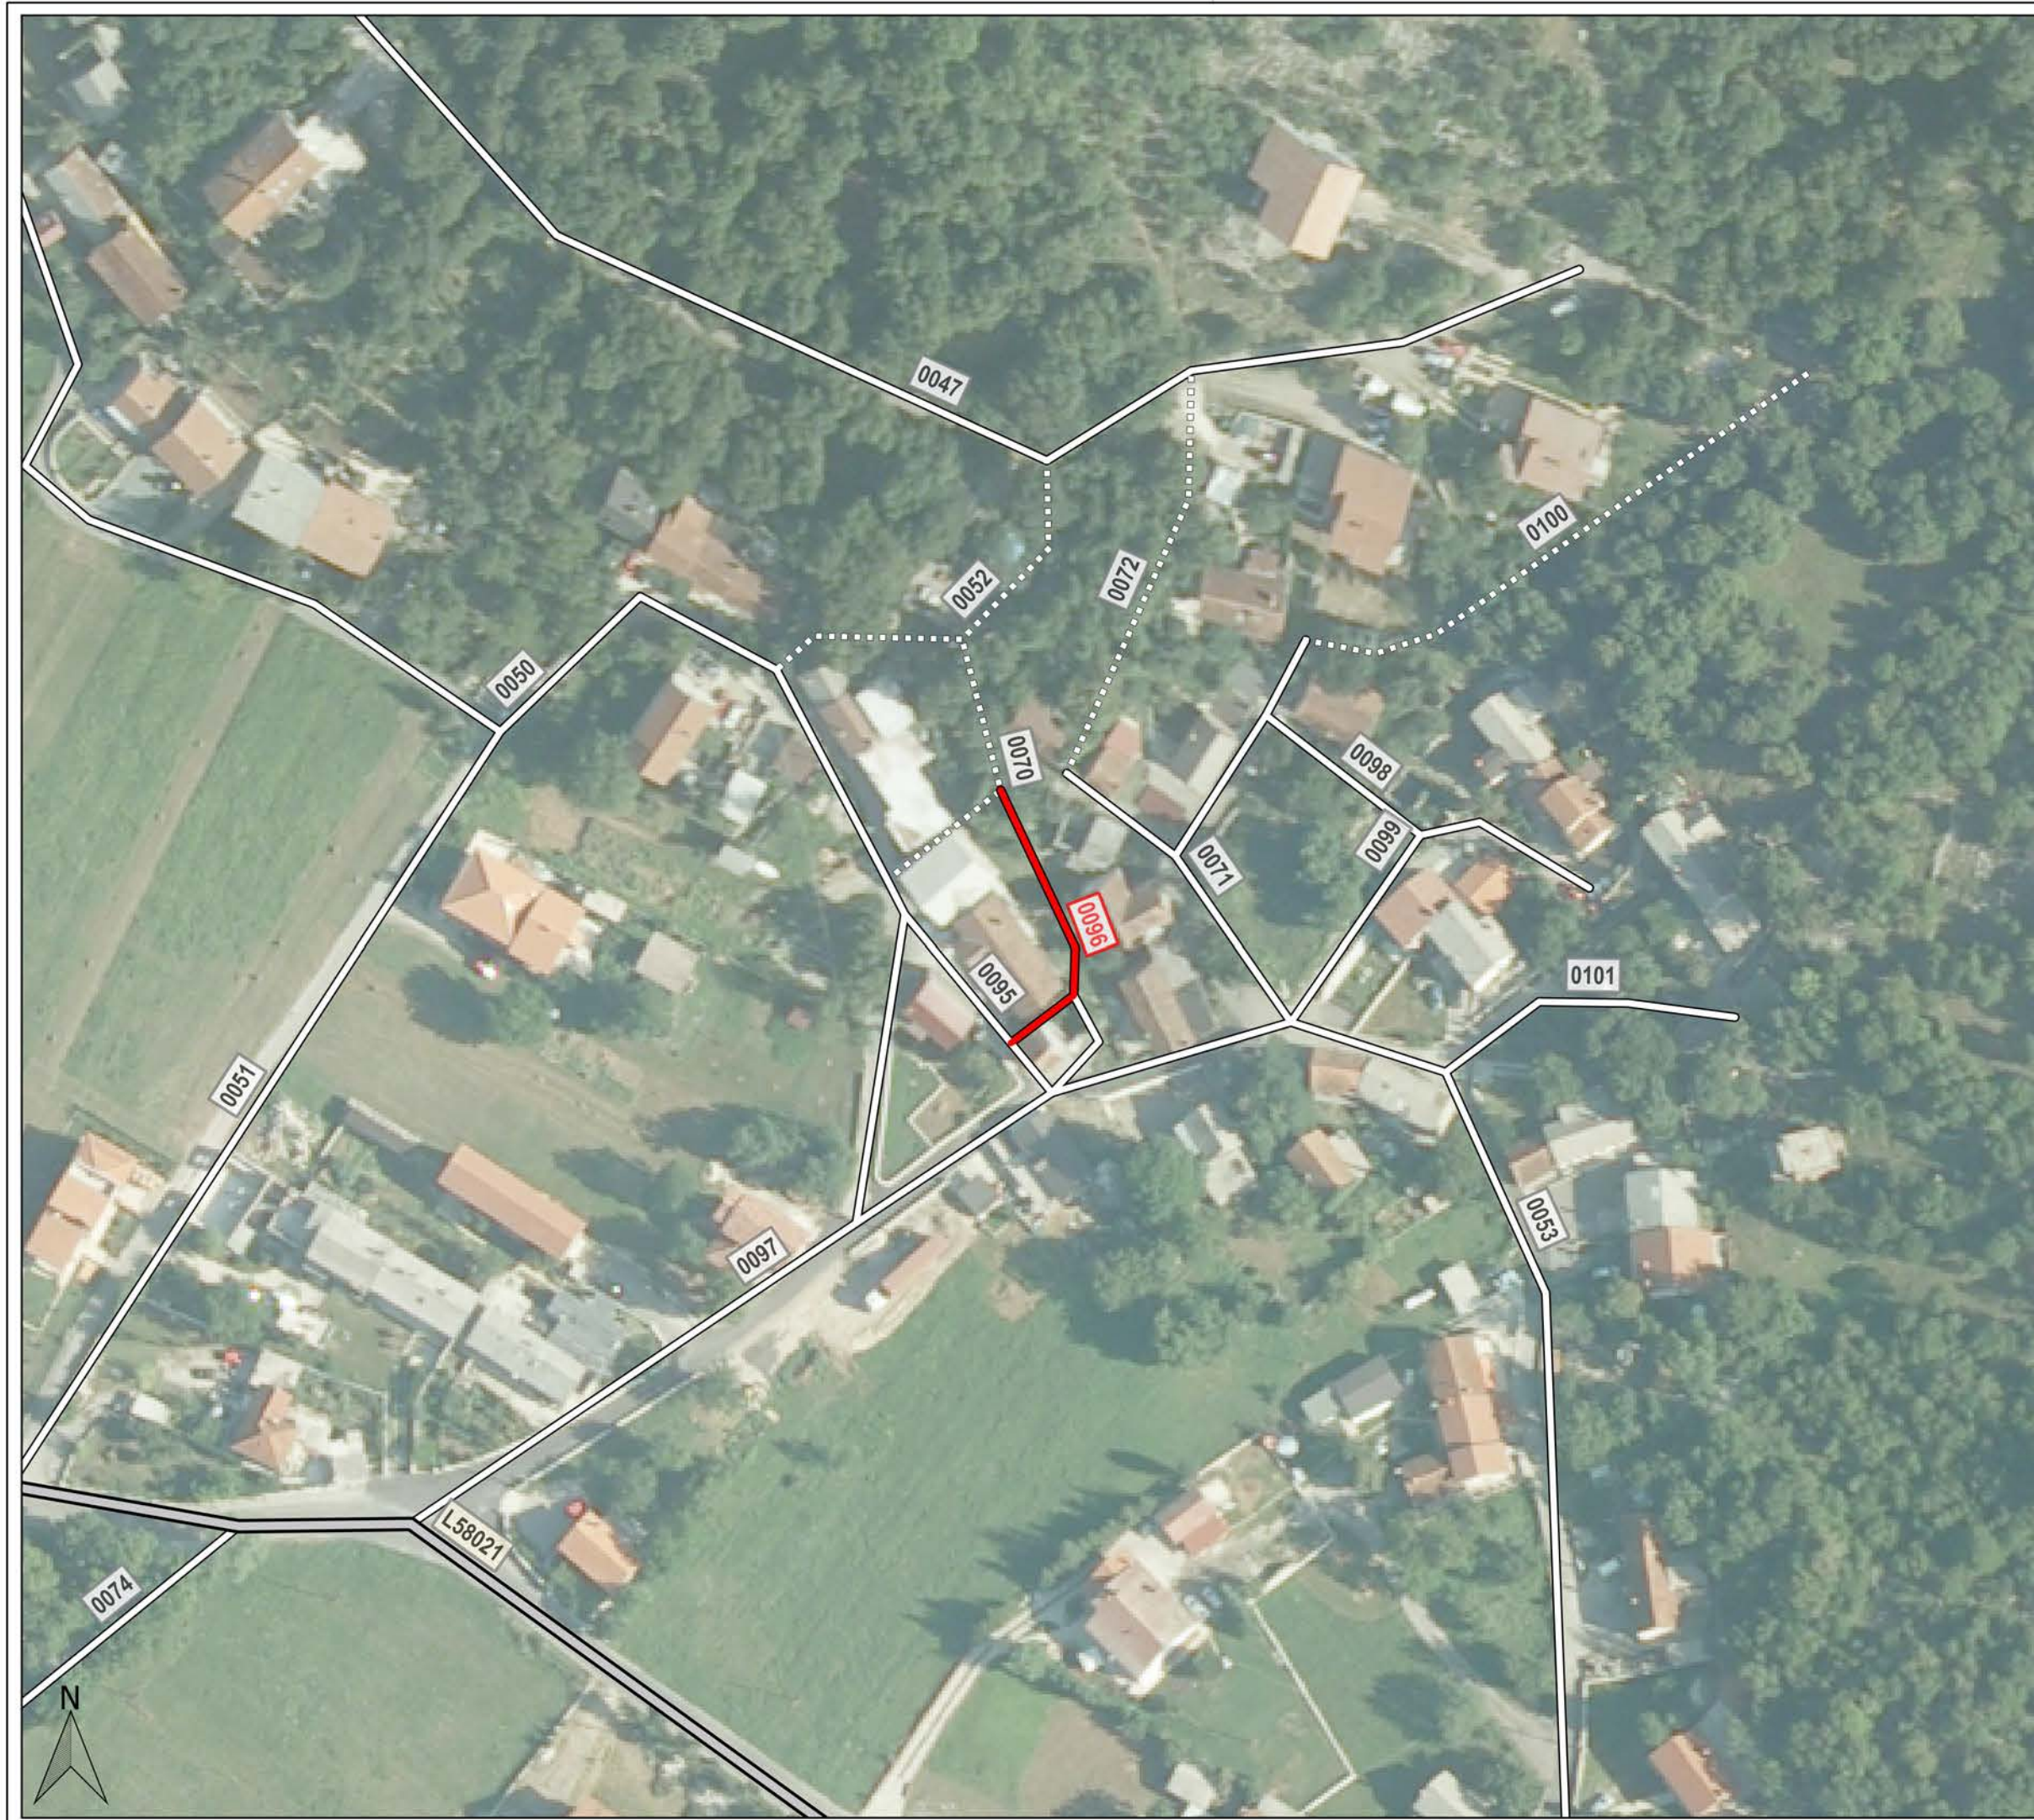

## REGISTAR NERAZVRSTANIH CESTA

Nerazvrstana cesta: 0096

Naziv: Od Podhum kbr.166 do Podhum  
kbr.162

0 20 40 m

Približno mjerilo: 1:1,000

Izrada: