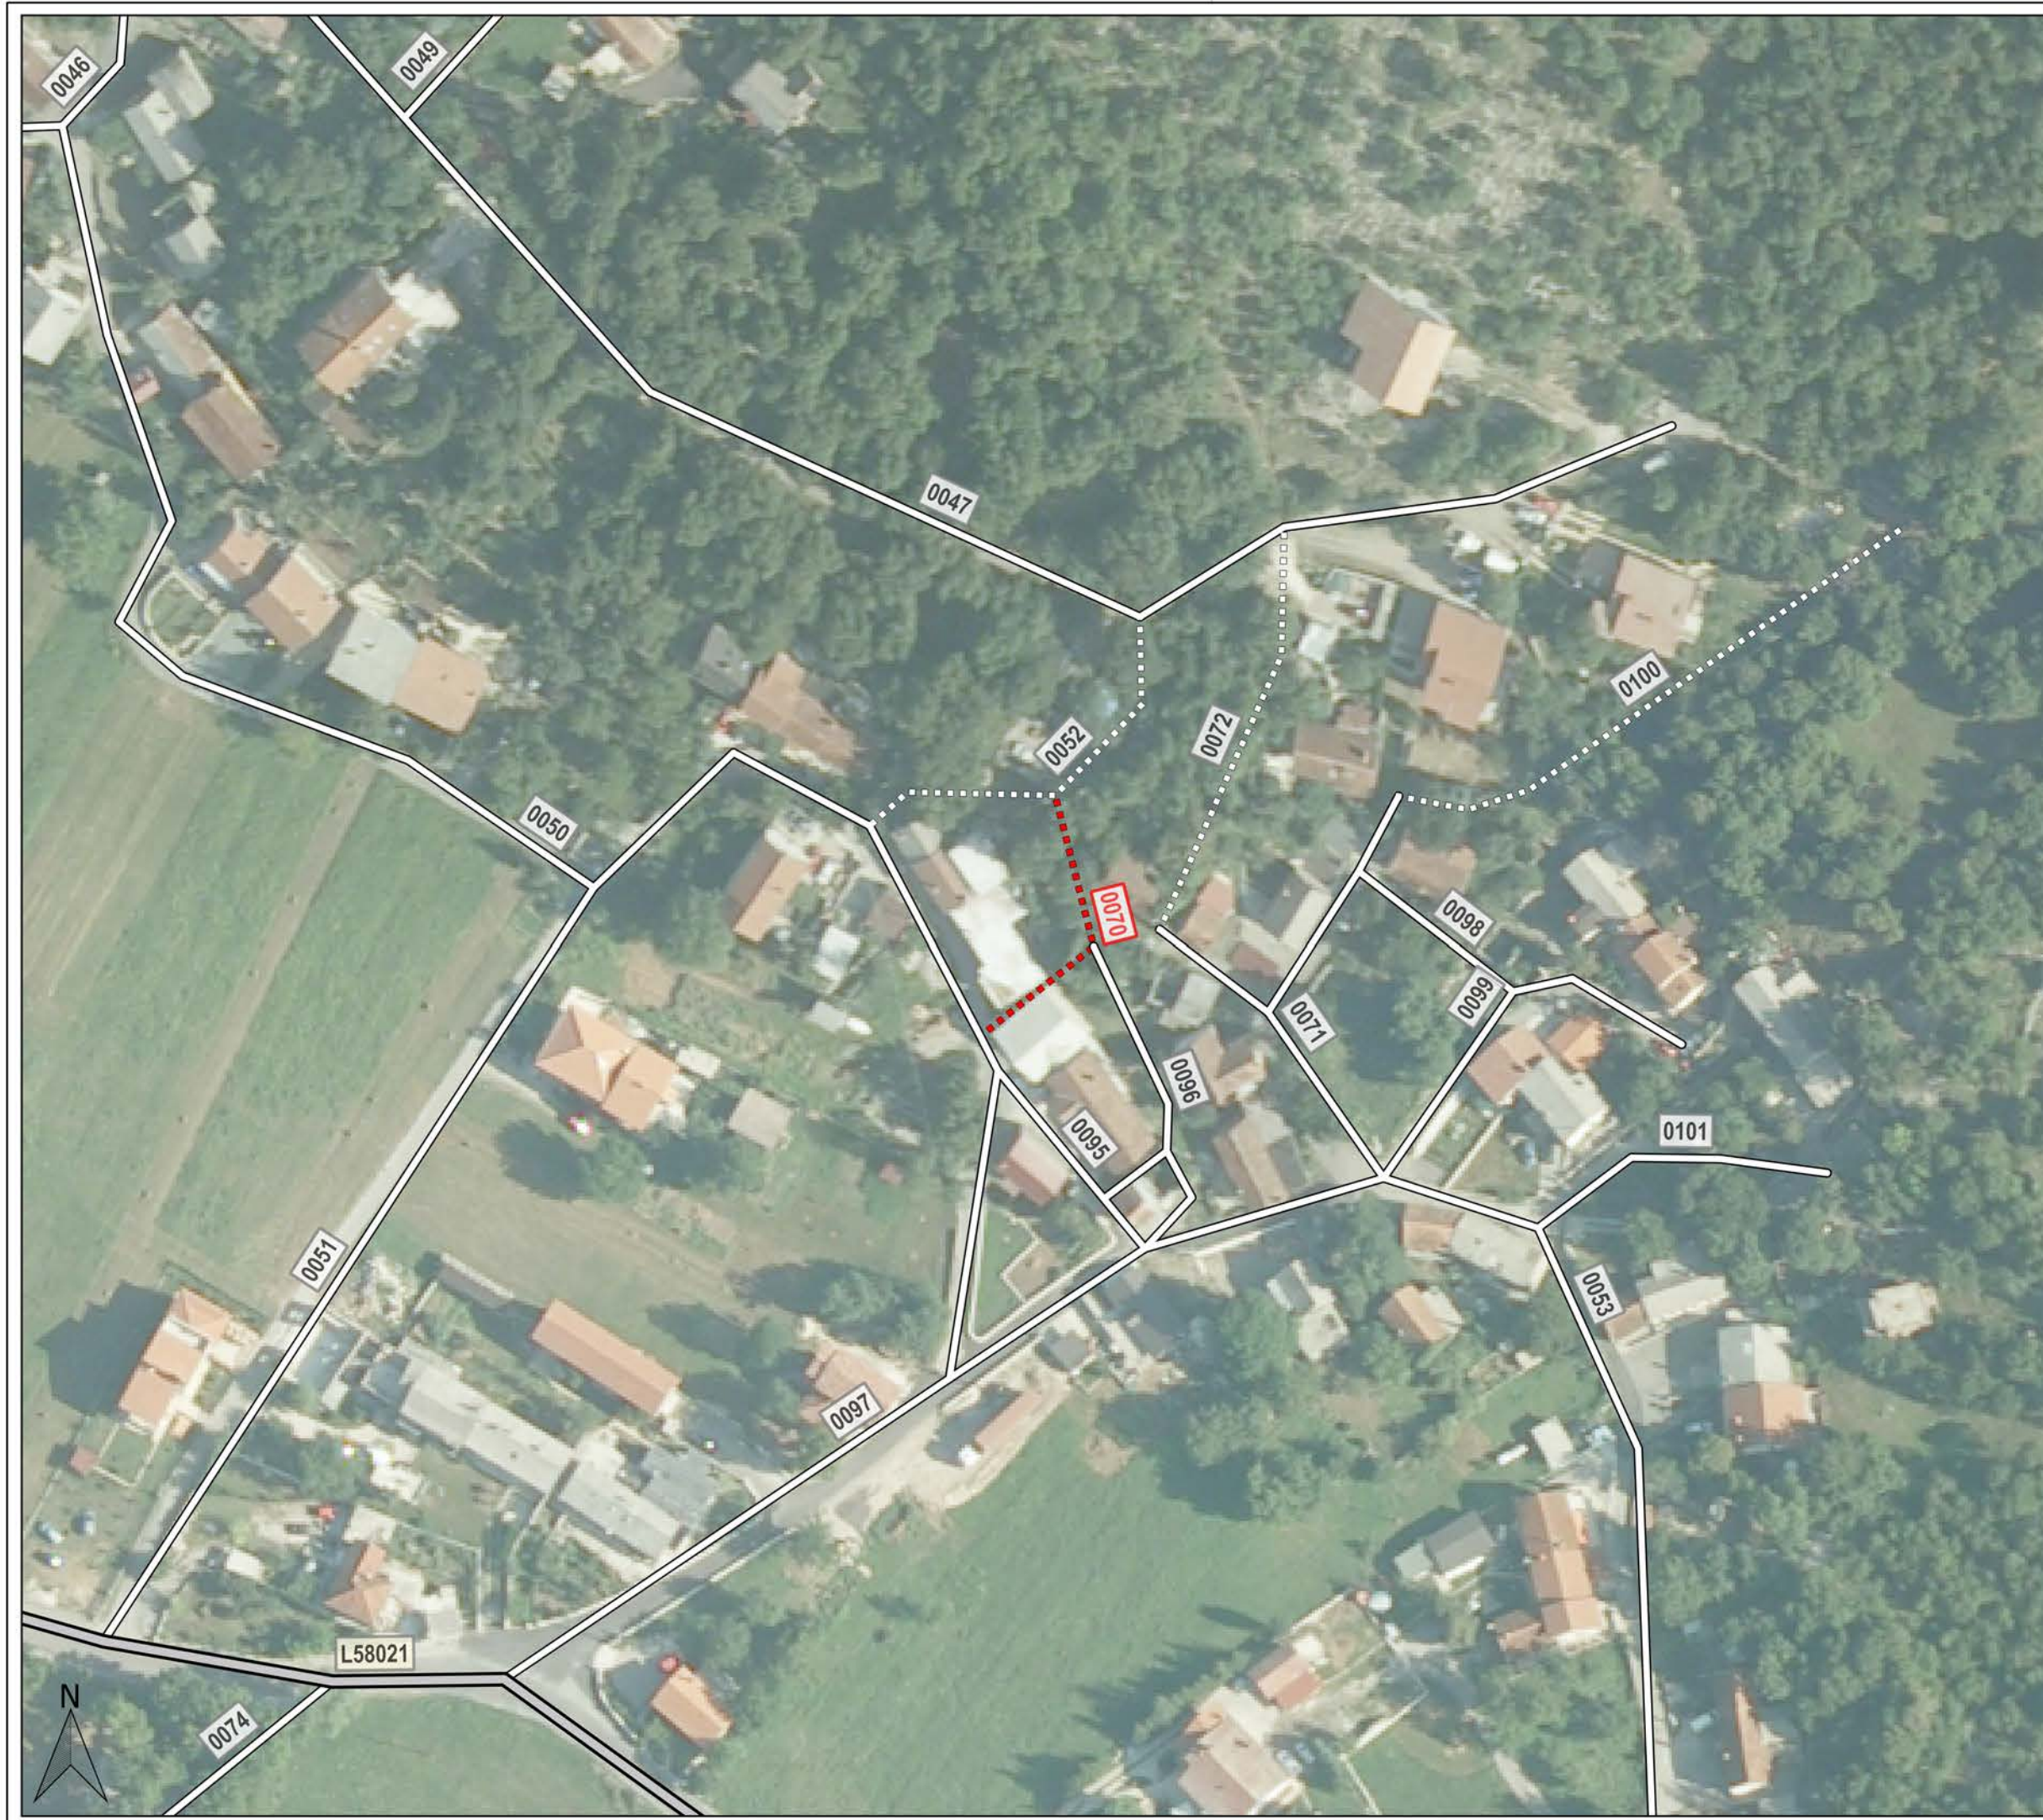

## REGISTAR NERAZVRSTANIH CESTA

Nerazvrstana cesta: 0069

Naziv: Kod Školska kbr.16/A

0 20 40 m

Približno mjerilo: 1:1,000

Izrada: