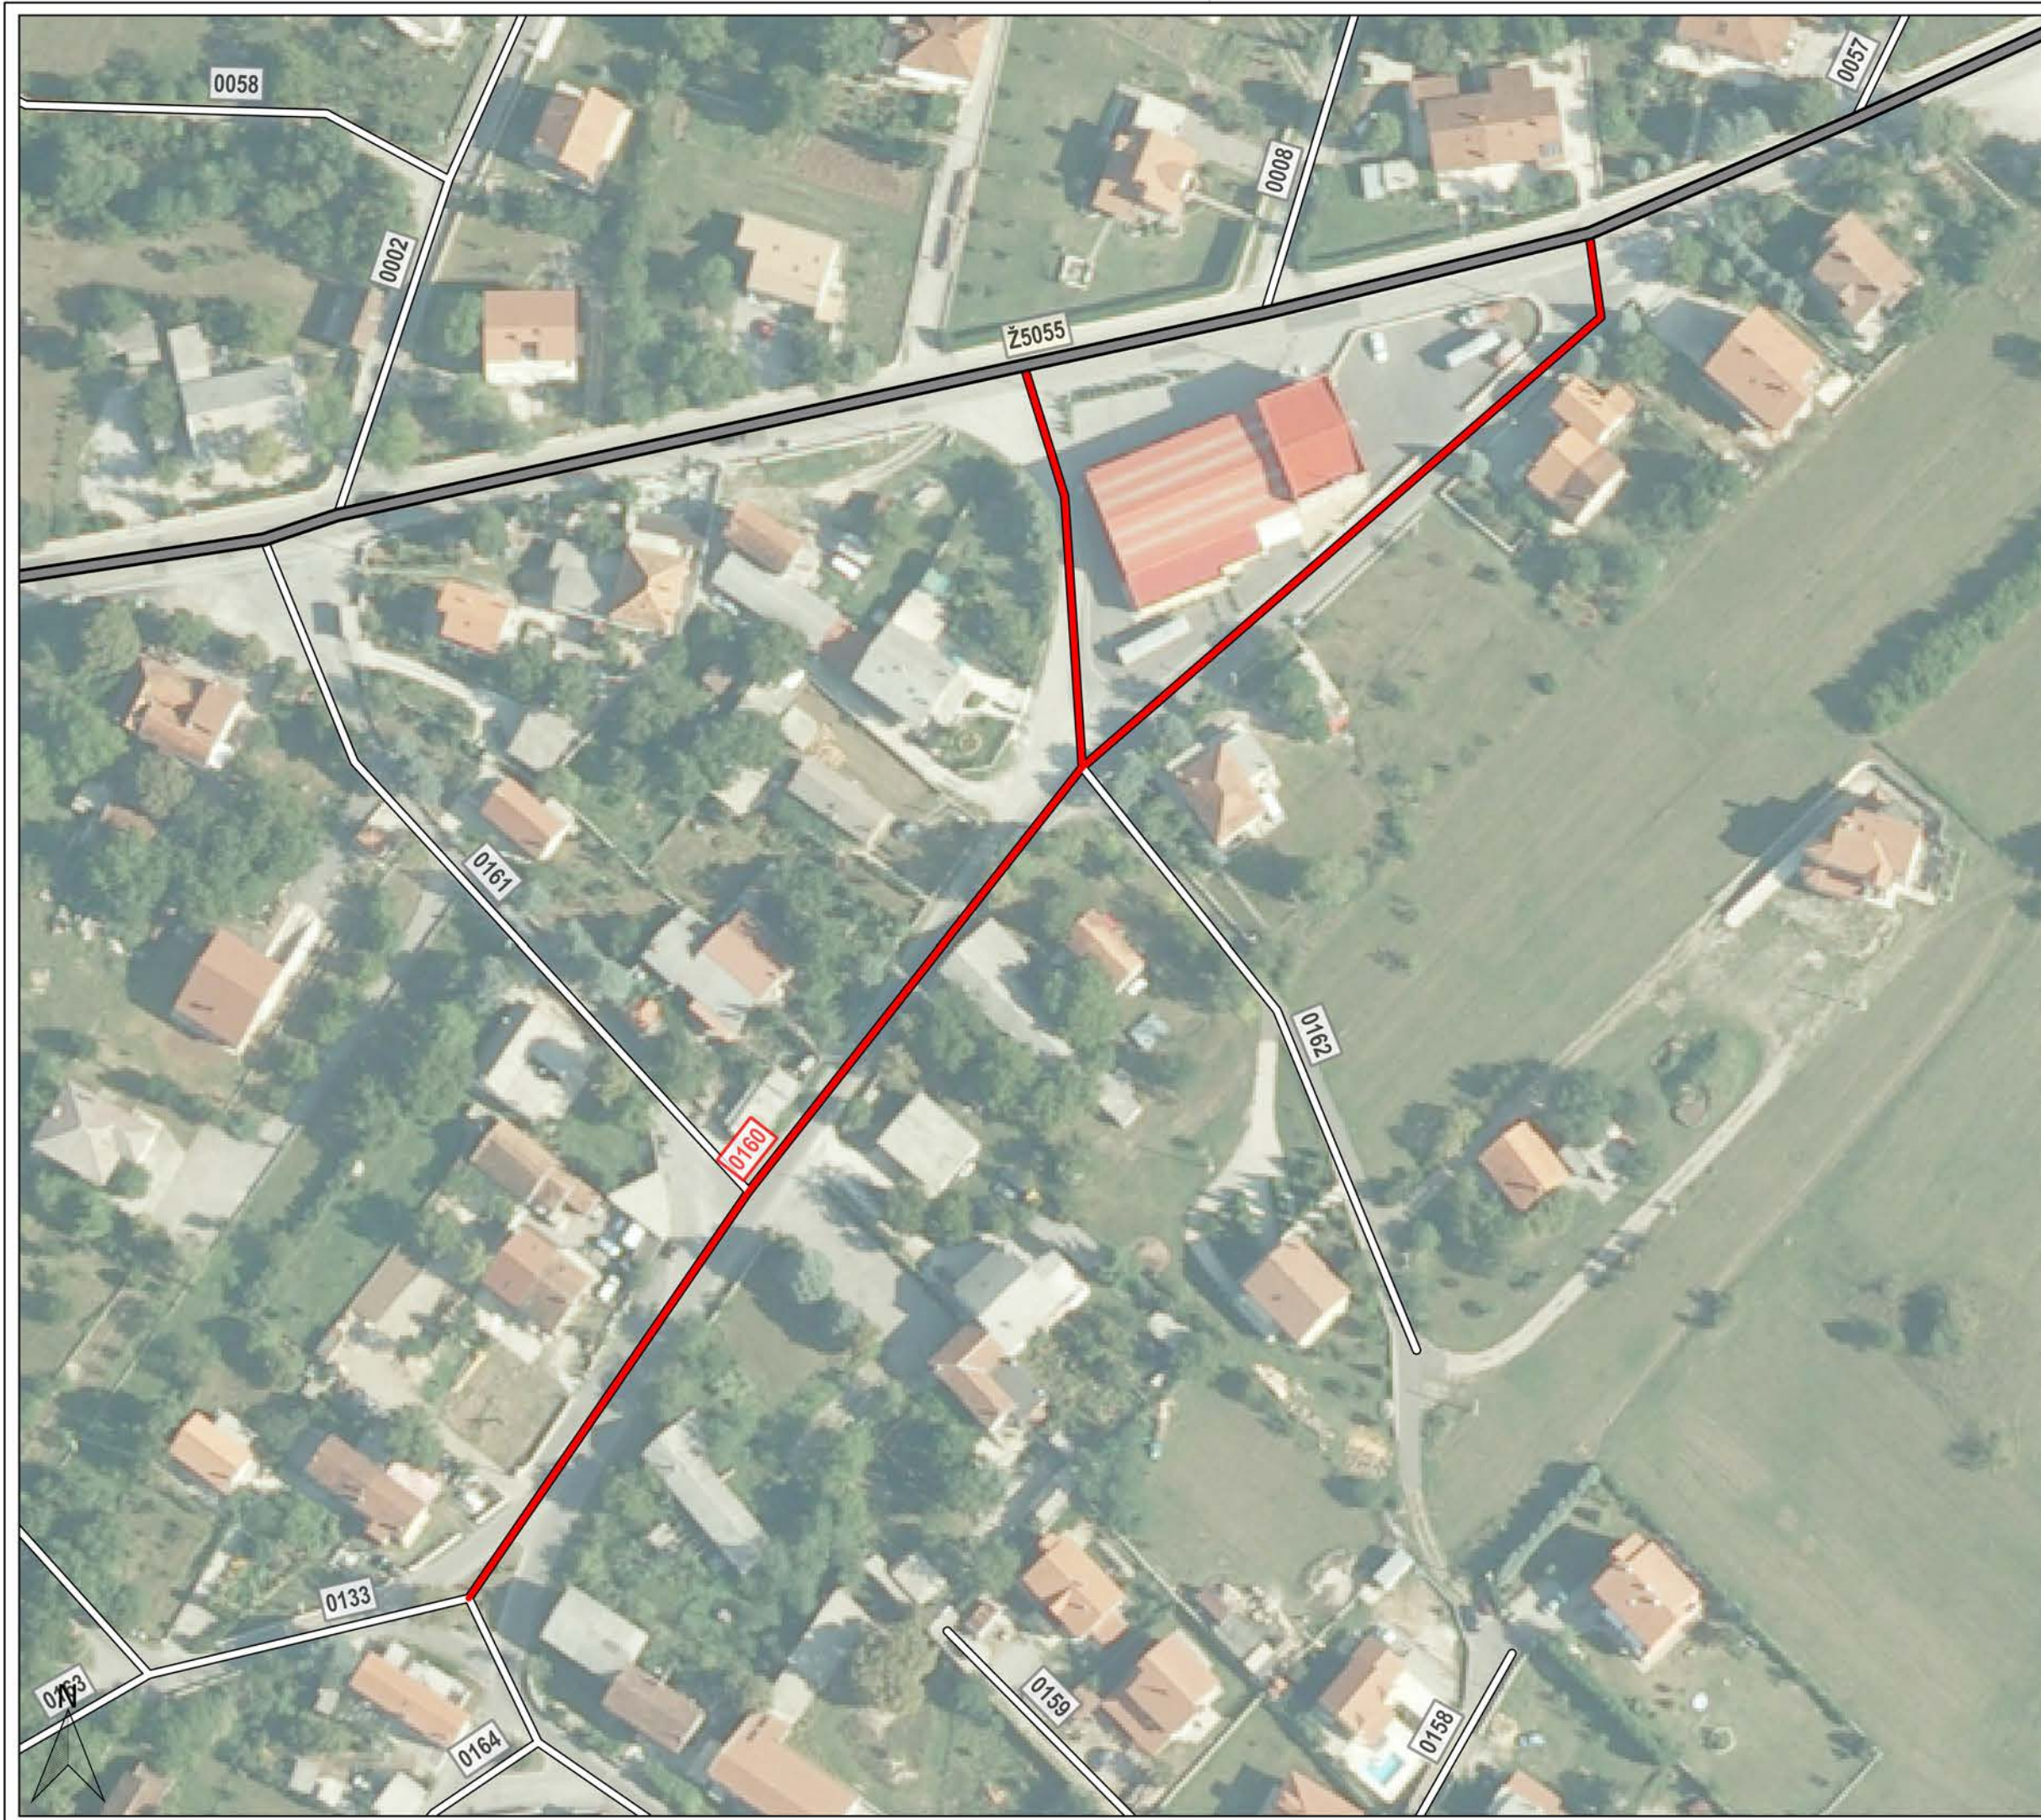

## REGISTAR NERAZVRSTANIH CESTA

Nerazvrstana cesta: 0159

Naziv: Ulica Okršaj od kbr.24/A do  
kbr.24/C

0 20 40 m

Približno mjerilo: 1:1,000

Izrada: