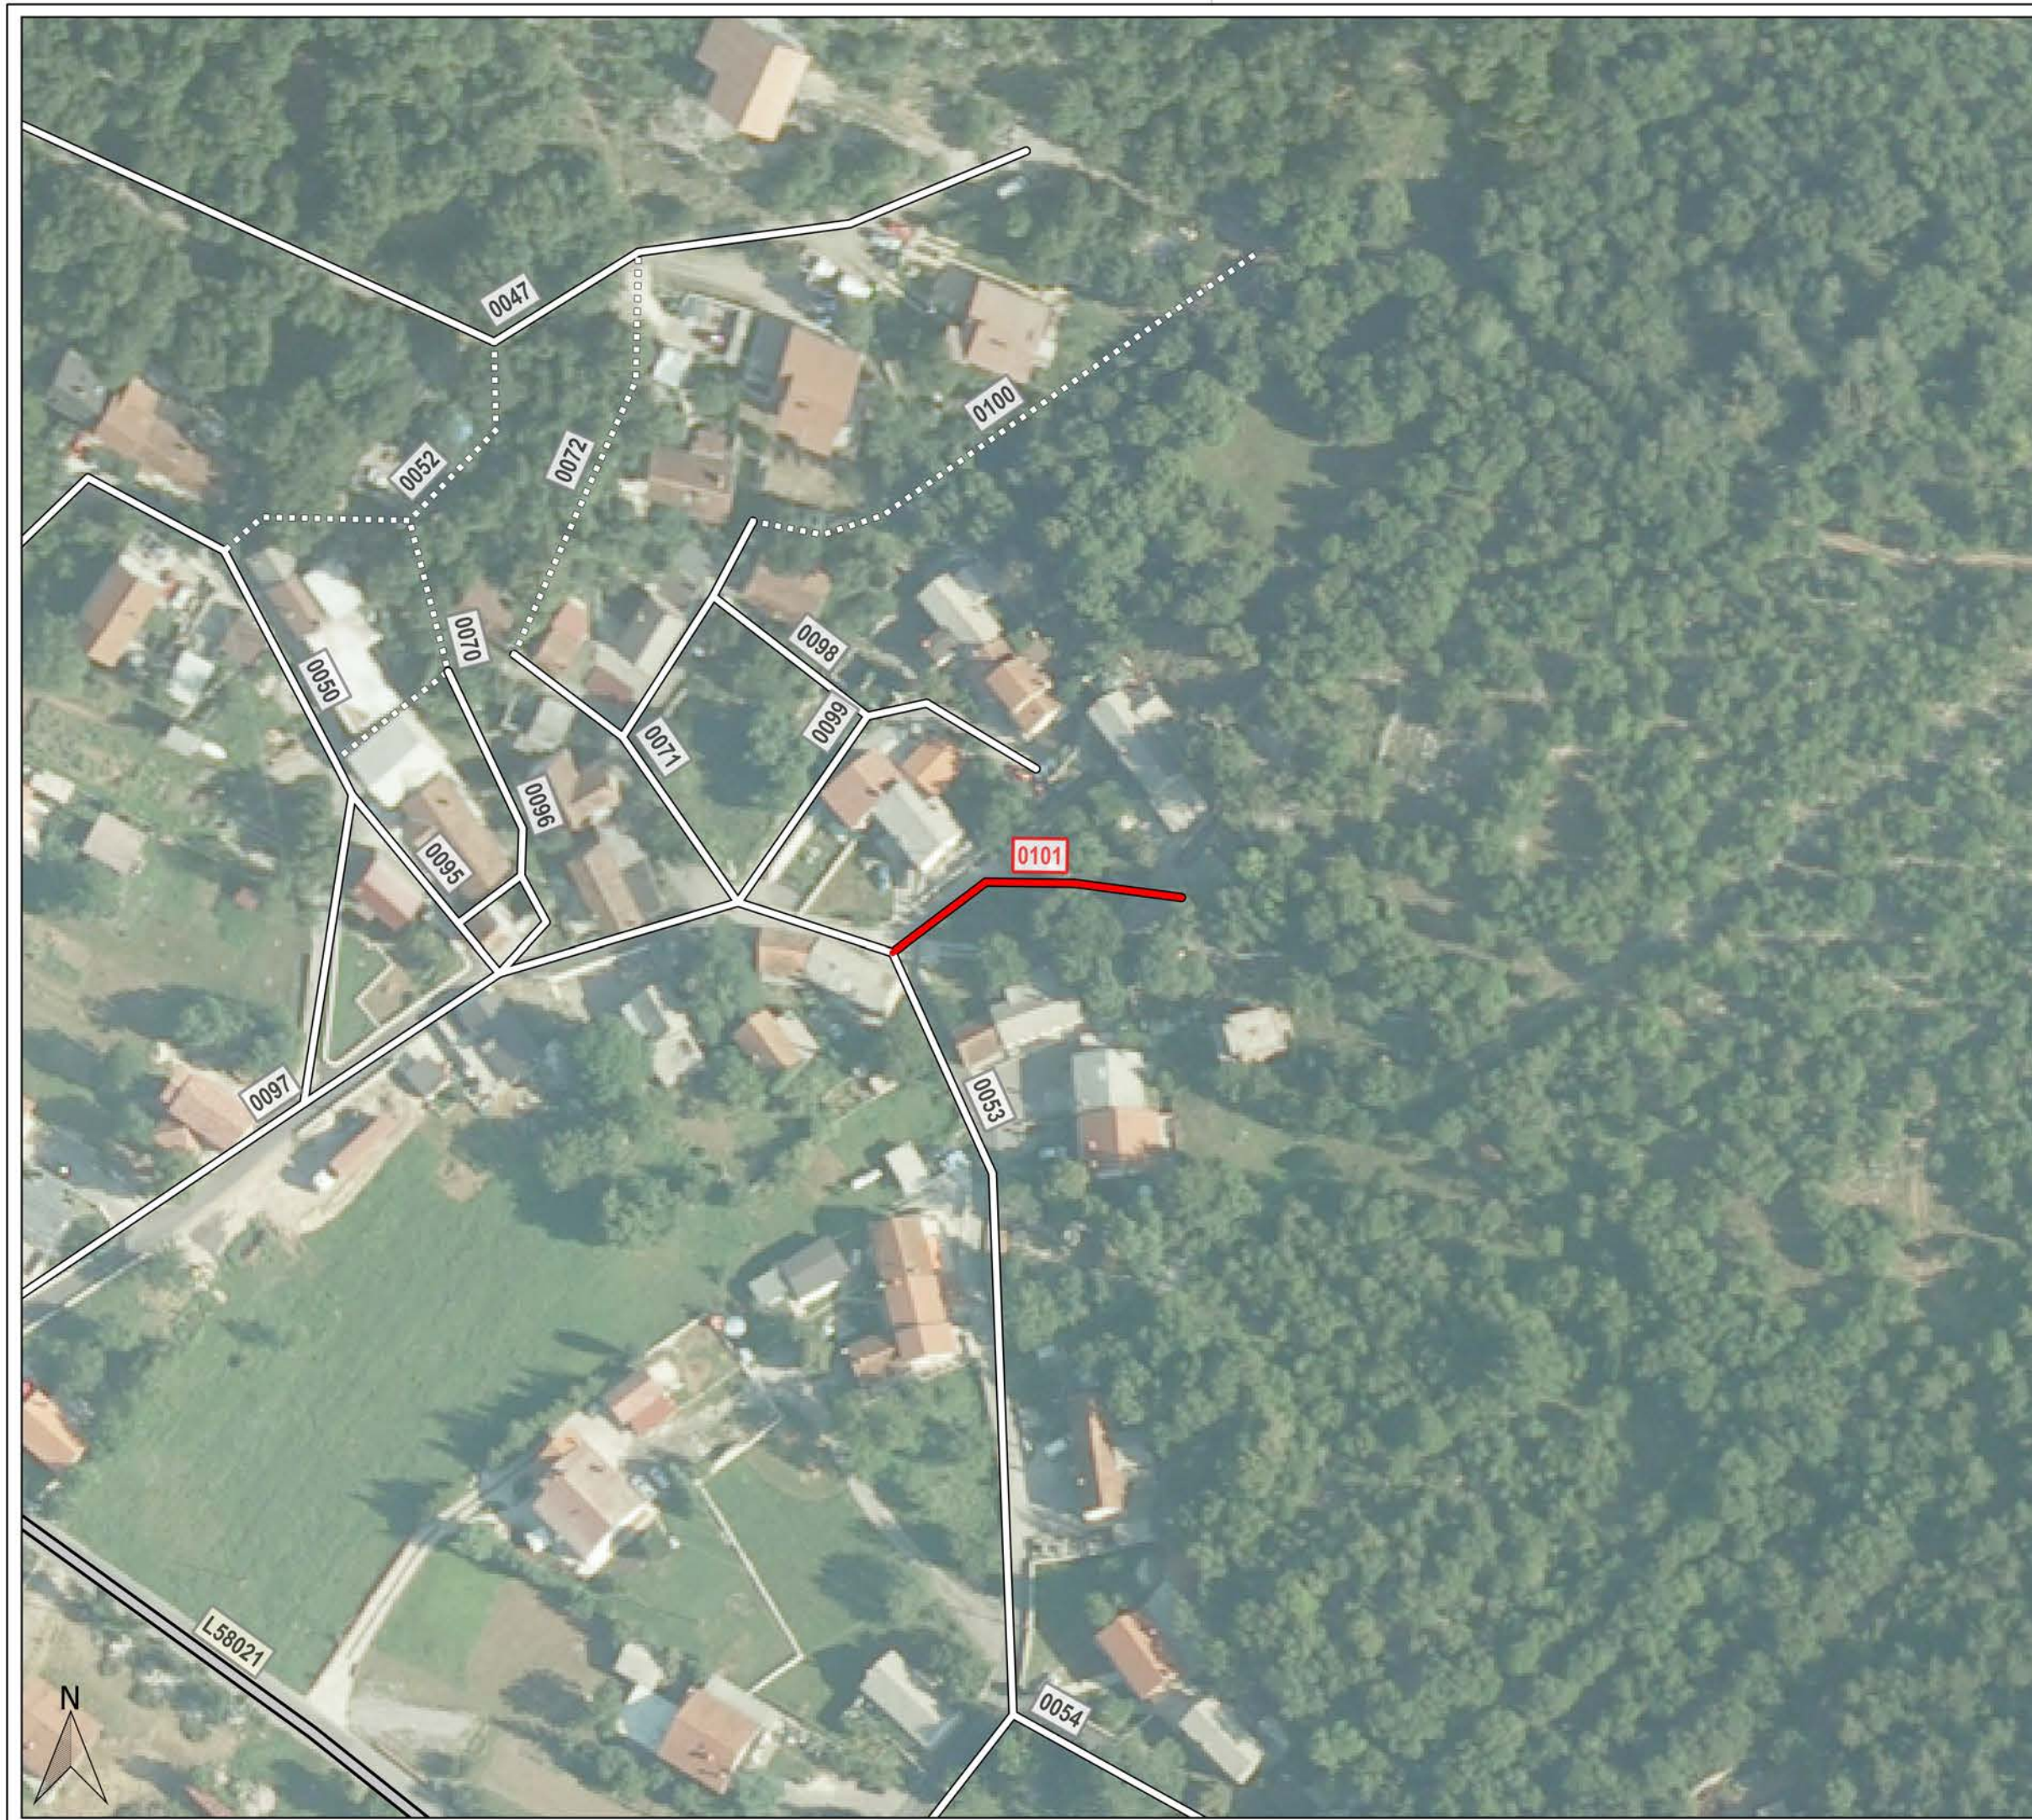

## REGISTAR NERAZVRSTANIH CESTA

Nerazvrstana cesta: 0101

Naziv: Od Podhum kbr.183 do Podhum  
kbr.184/B

0 20 40 m

Približno mjerilo: 1:1,000

Izrada: