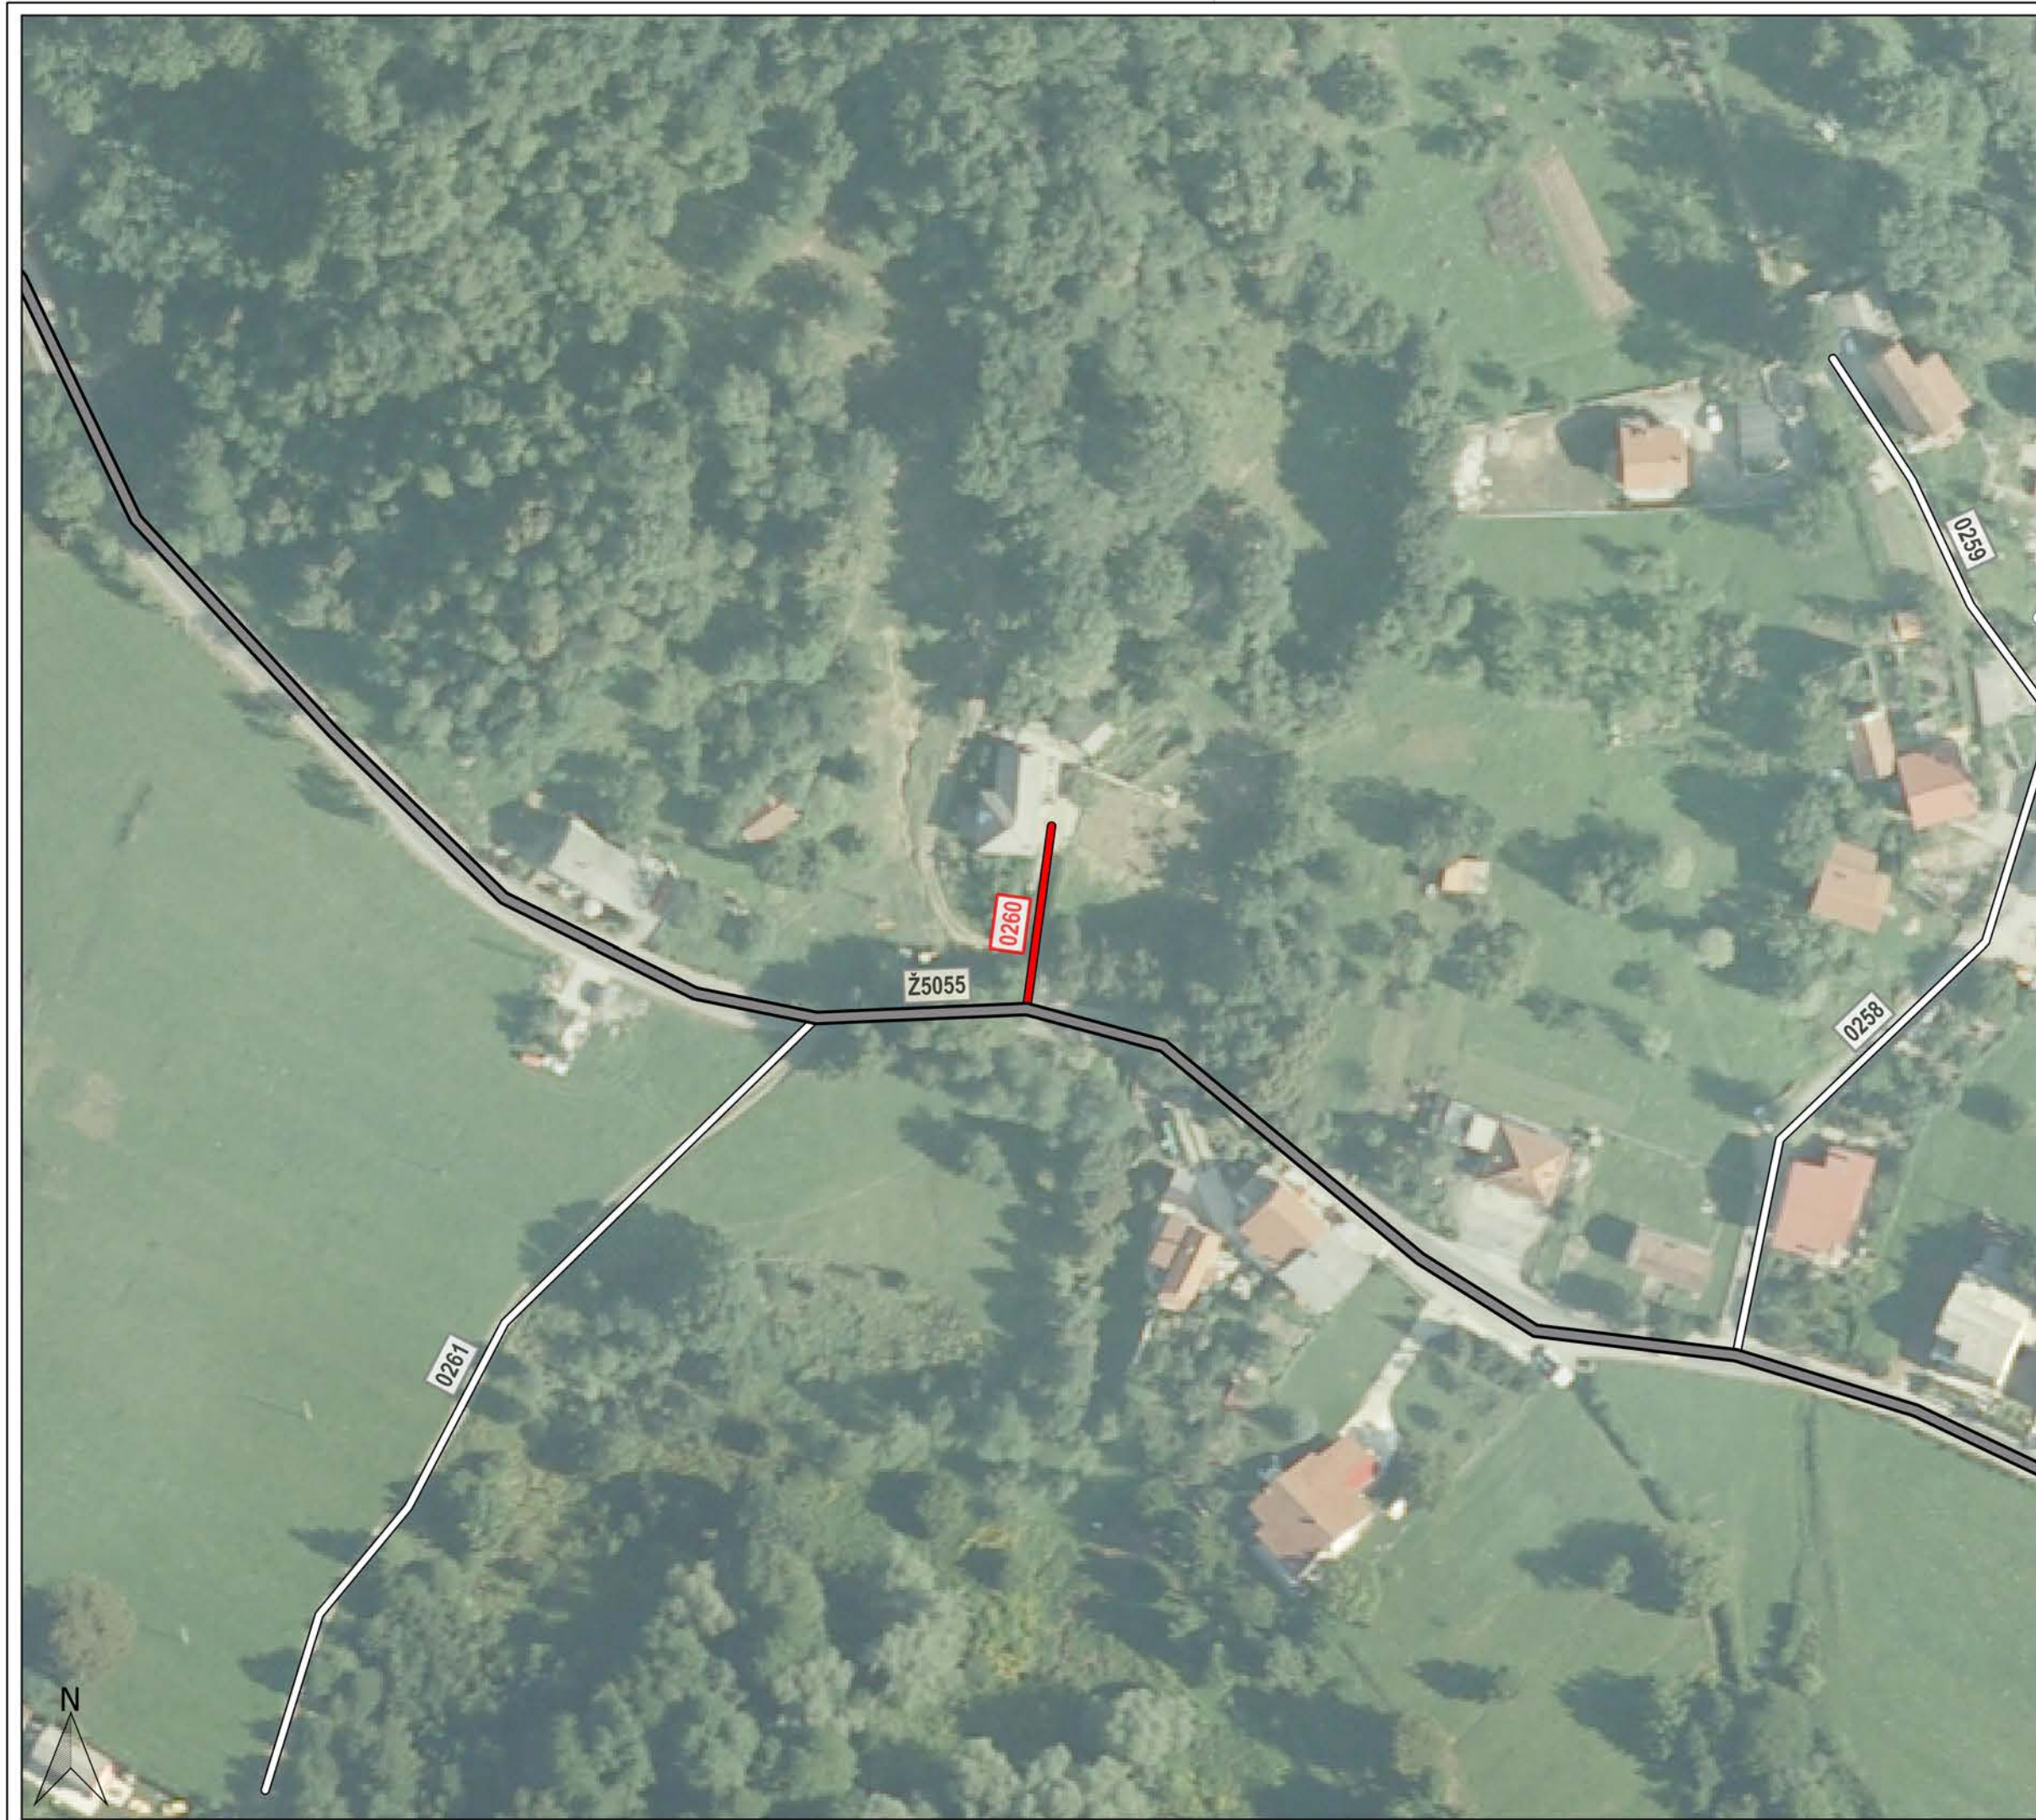

## REGISTAR NERAZVRSTANIH CESTA

Nerazvrstana cesta: 0260

Naziv: Put do Milaši kbr.12

0 20 40 m

Približno mjerilo: 1:1,000

Izrada: