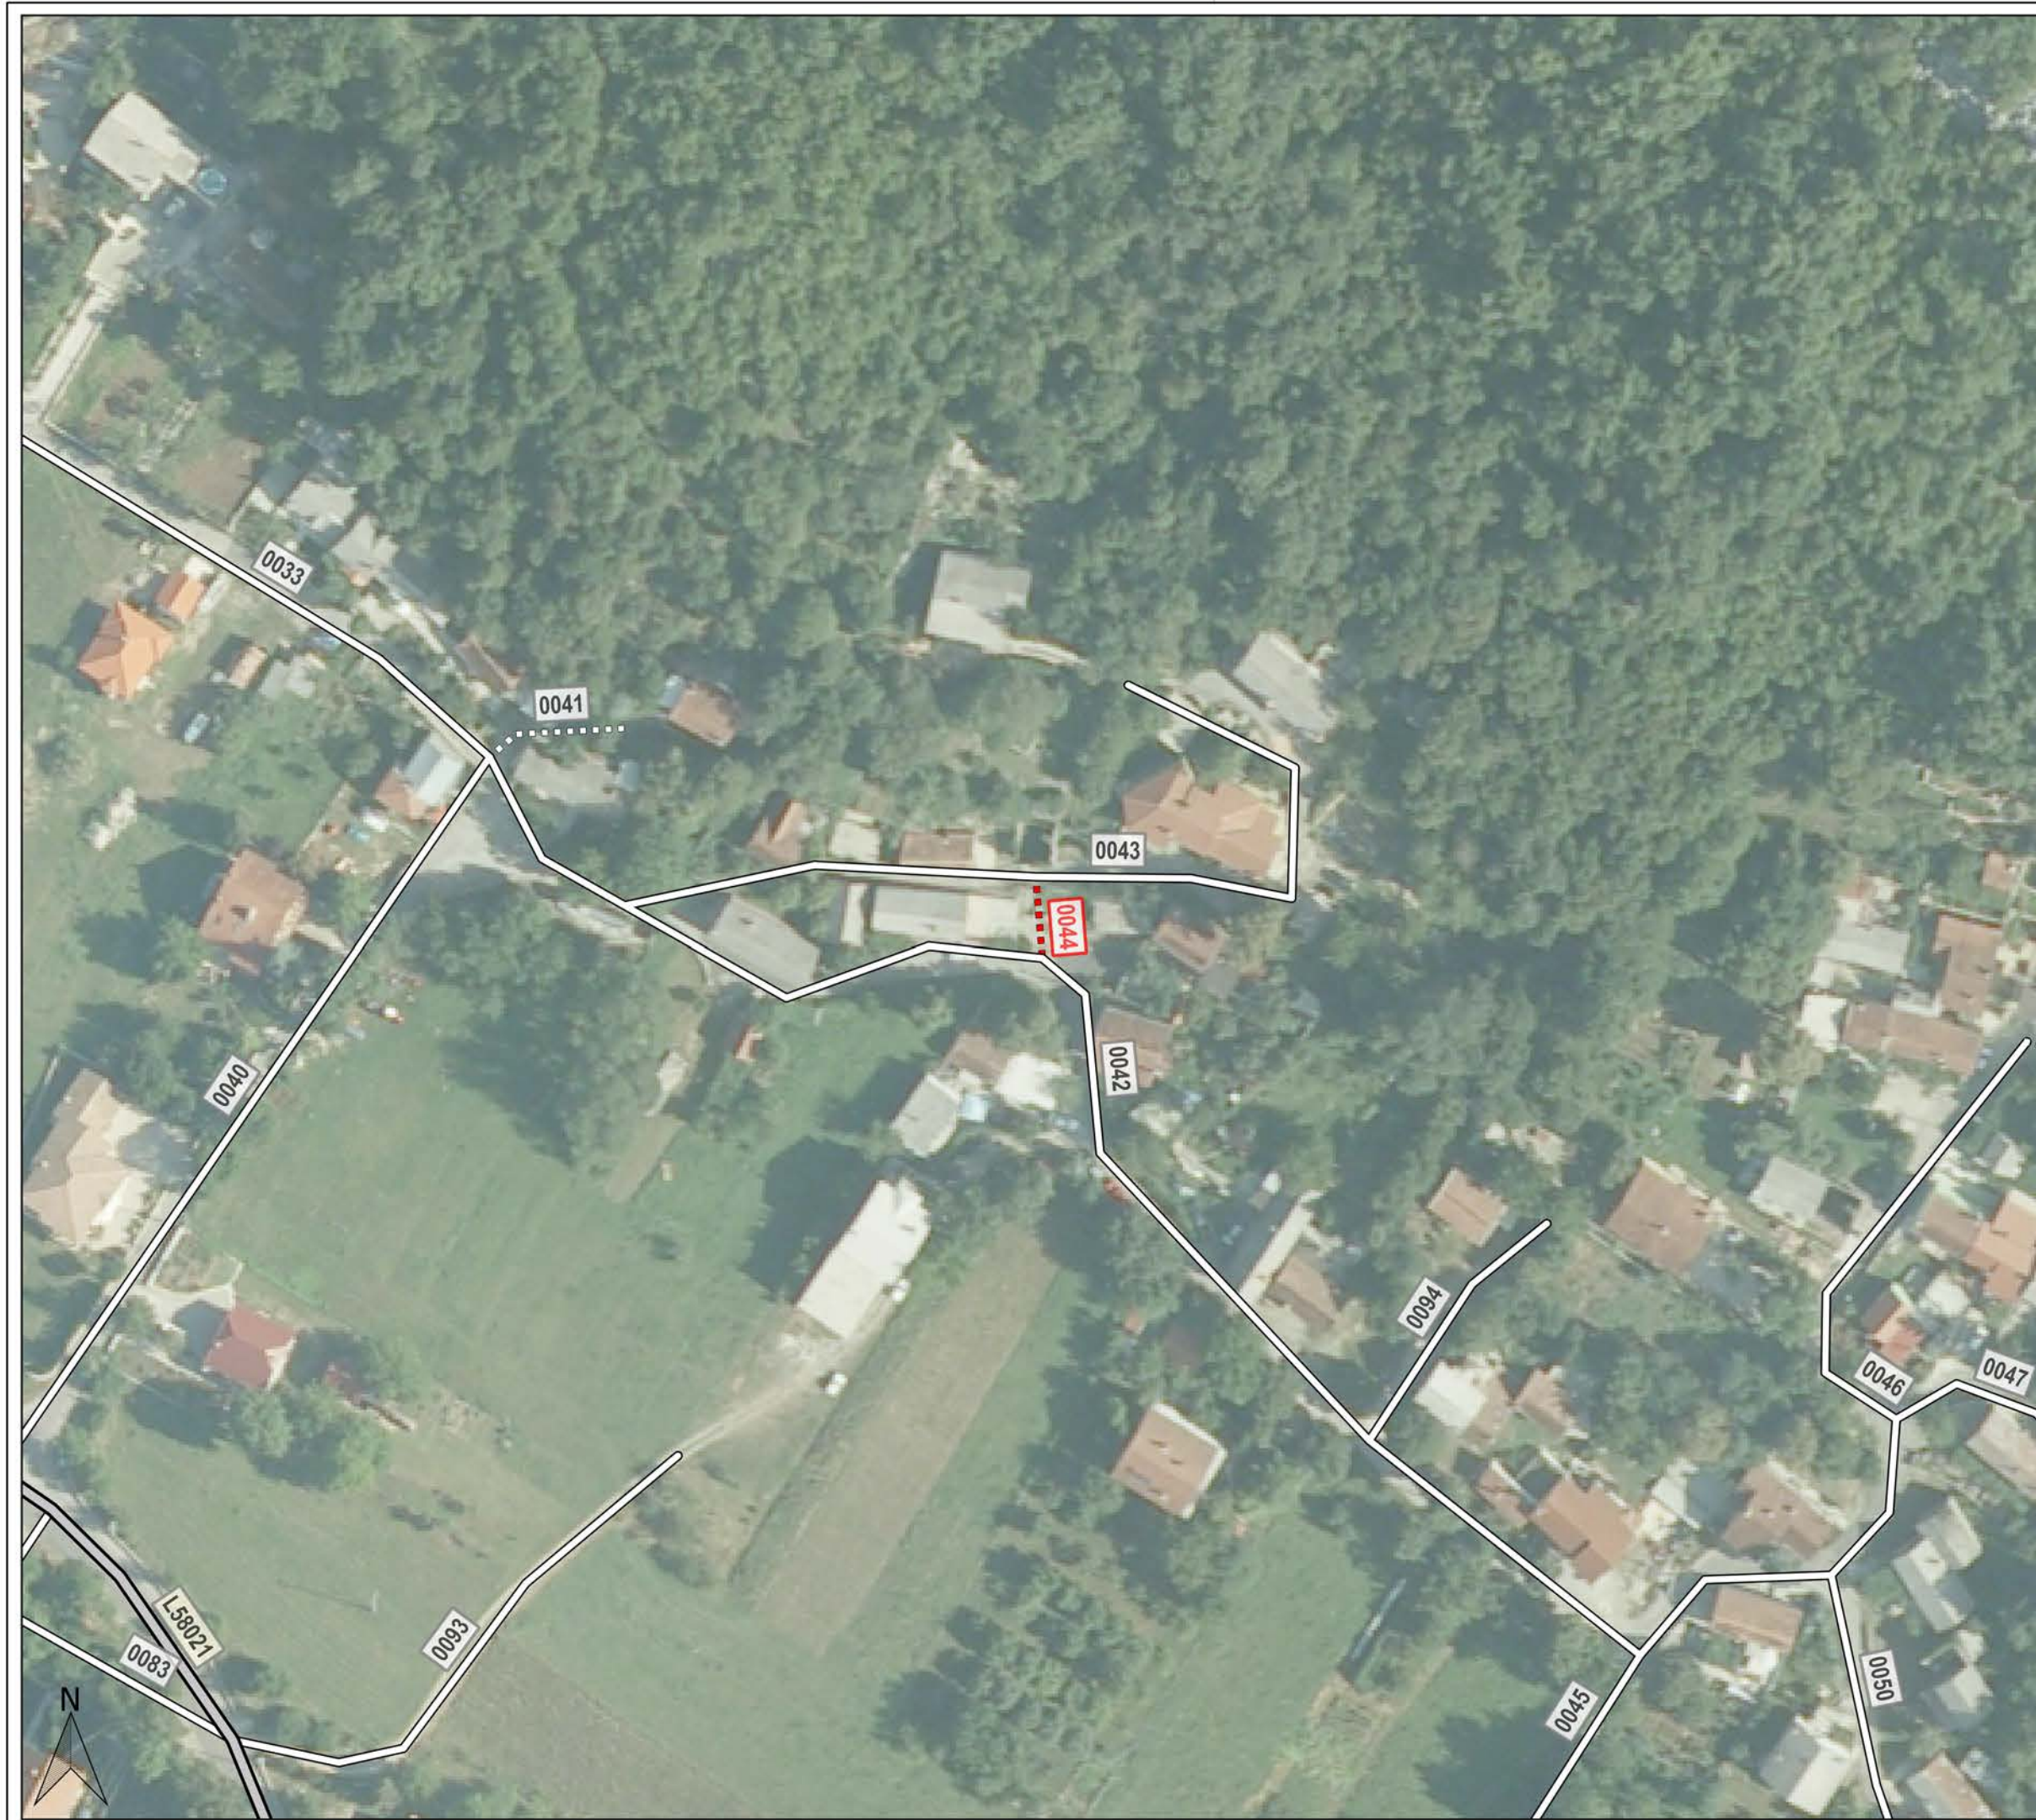

## REGISTAR NERAZVRSTANIH CESTA

Nerazvrstana cesta: 0044

Naziv: Od Podhum kbr.105 do Podhum  
kbr.108

0 20 40 m

Približno mjerilo: 1:1,000

Izrada: