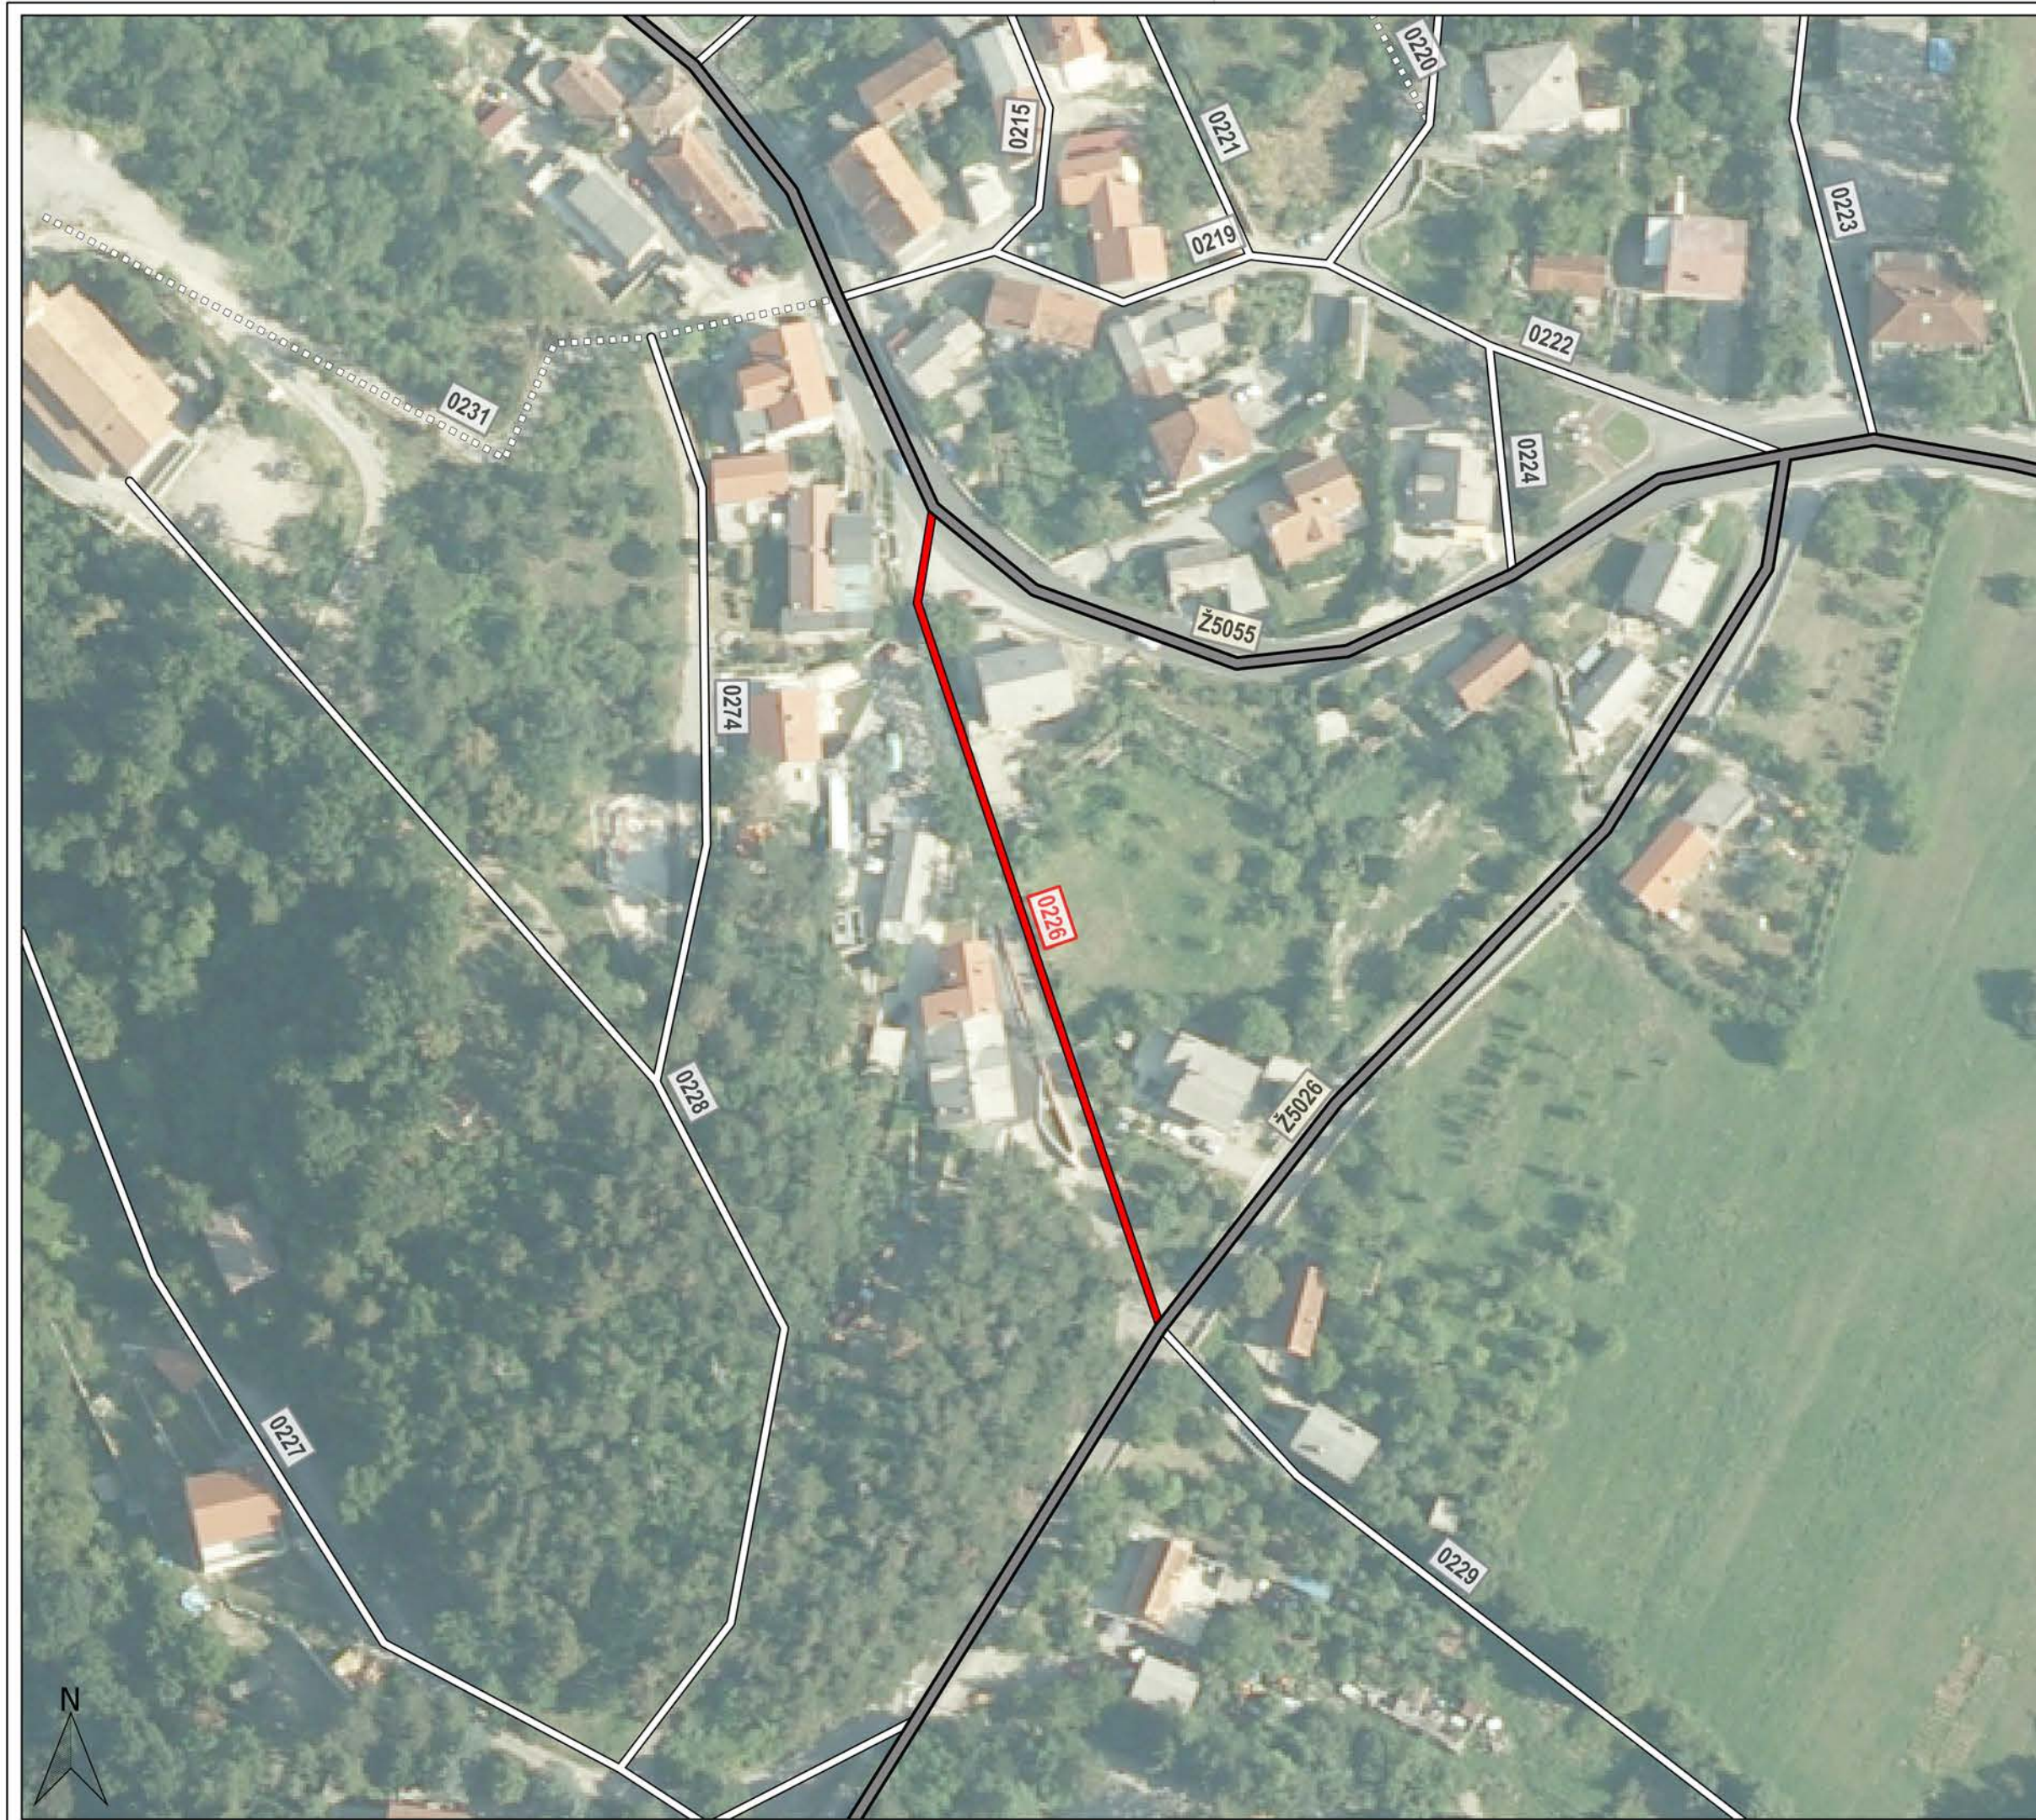

## REGISTAR NERAZVRSTANIH CESTA

Nerazvrstana cesta: 0226

Naziv: Od Jelenje kbr.10 do Jelenje kbr.15

0 20 40 m

Približno mjerilo: 1:1,000

Izrada: