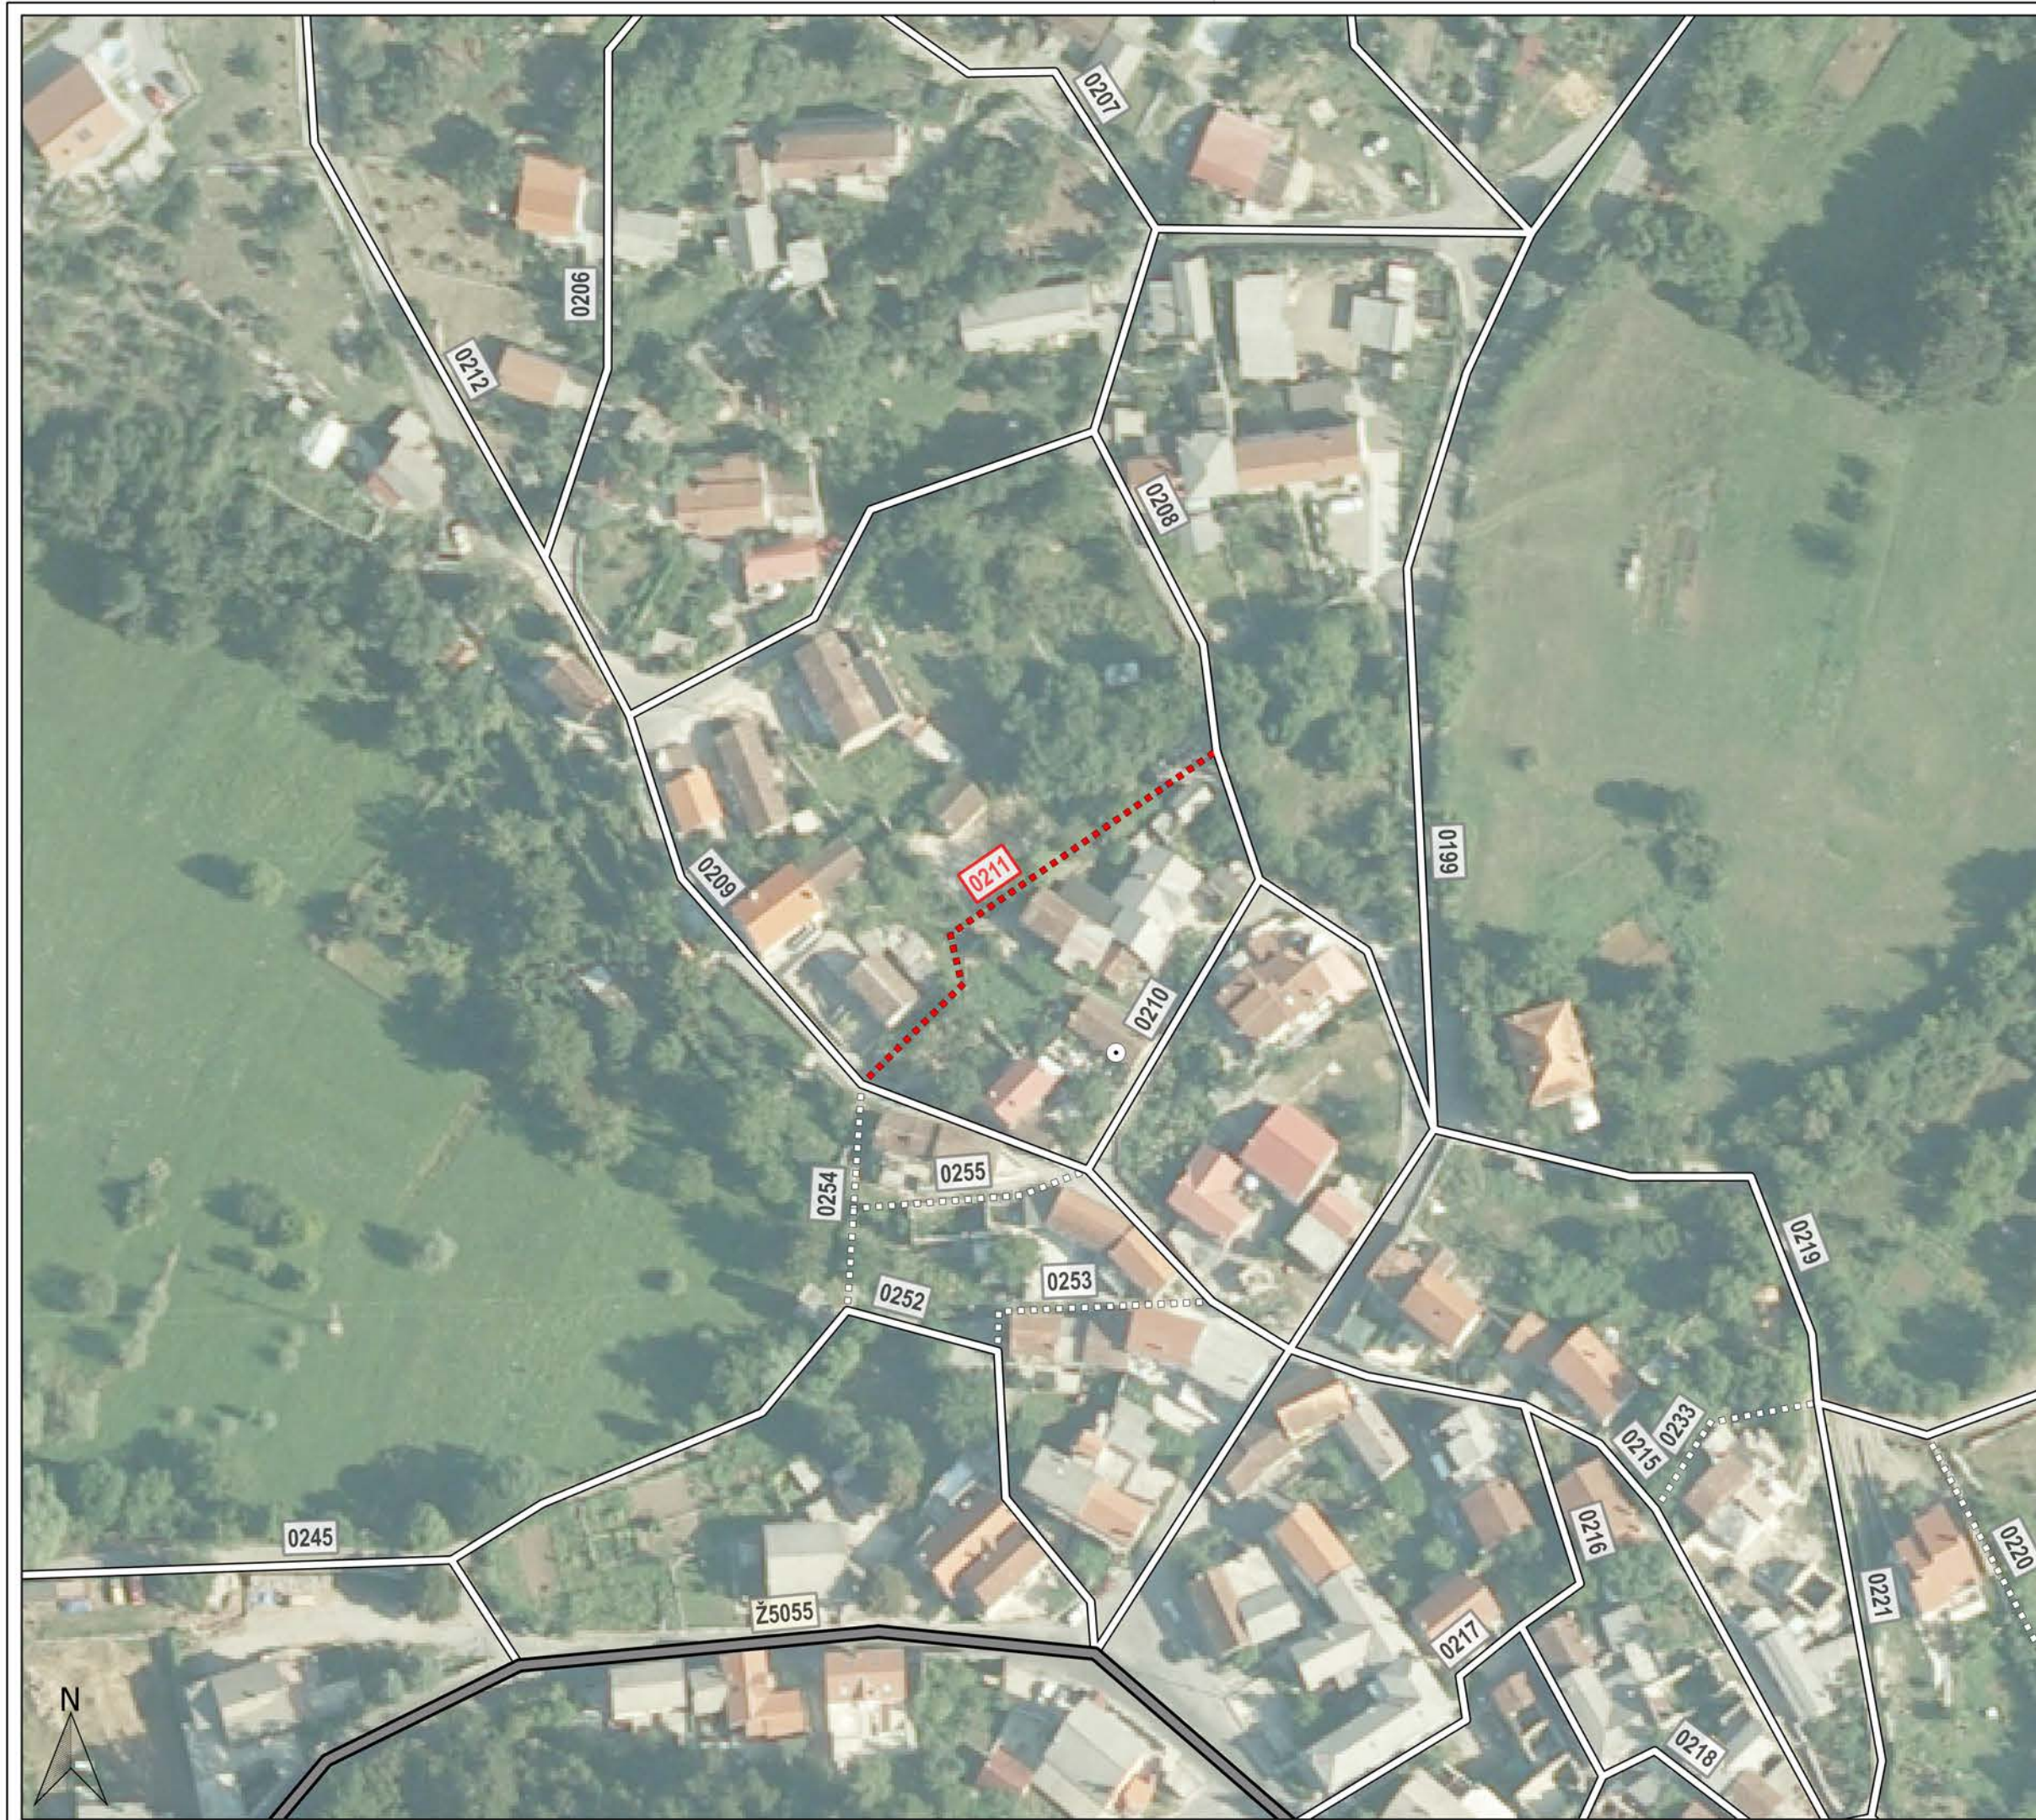

## REGISTAR NERAZVRSTANIH CESTA

Nerazvrstana cesta: 0211

Naziv: Od Jelenje kbr.103 do Jelenje  
kbr.111

0 20 40 m

Približno mjerilo: 1:1,000

Izrada: