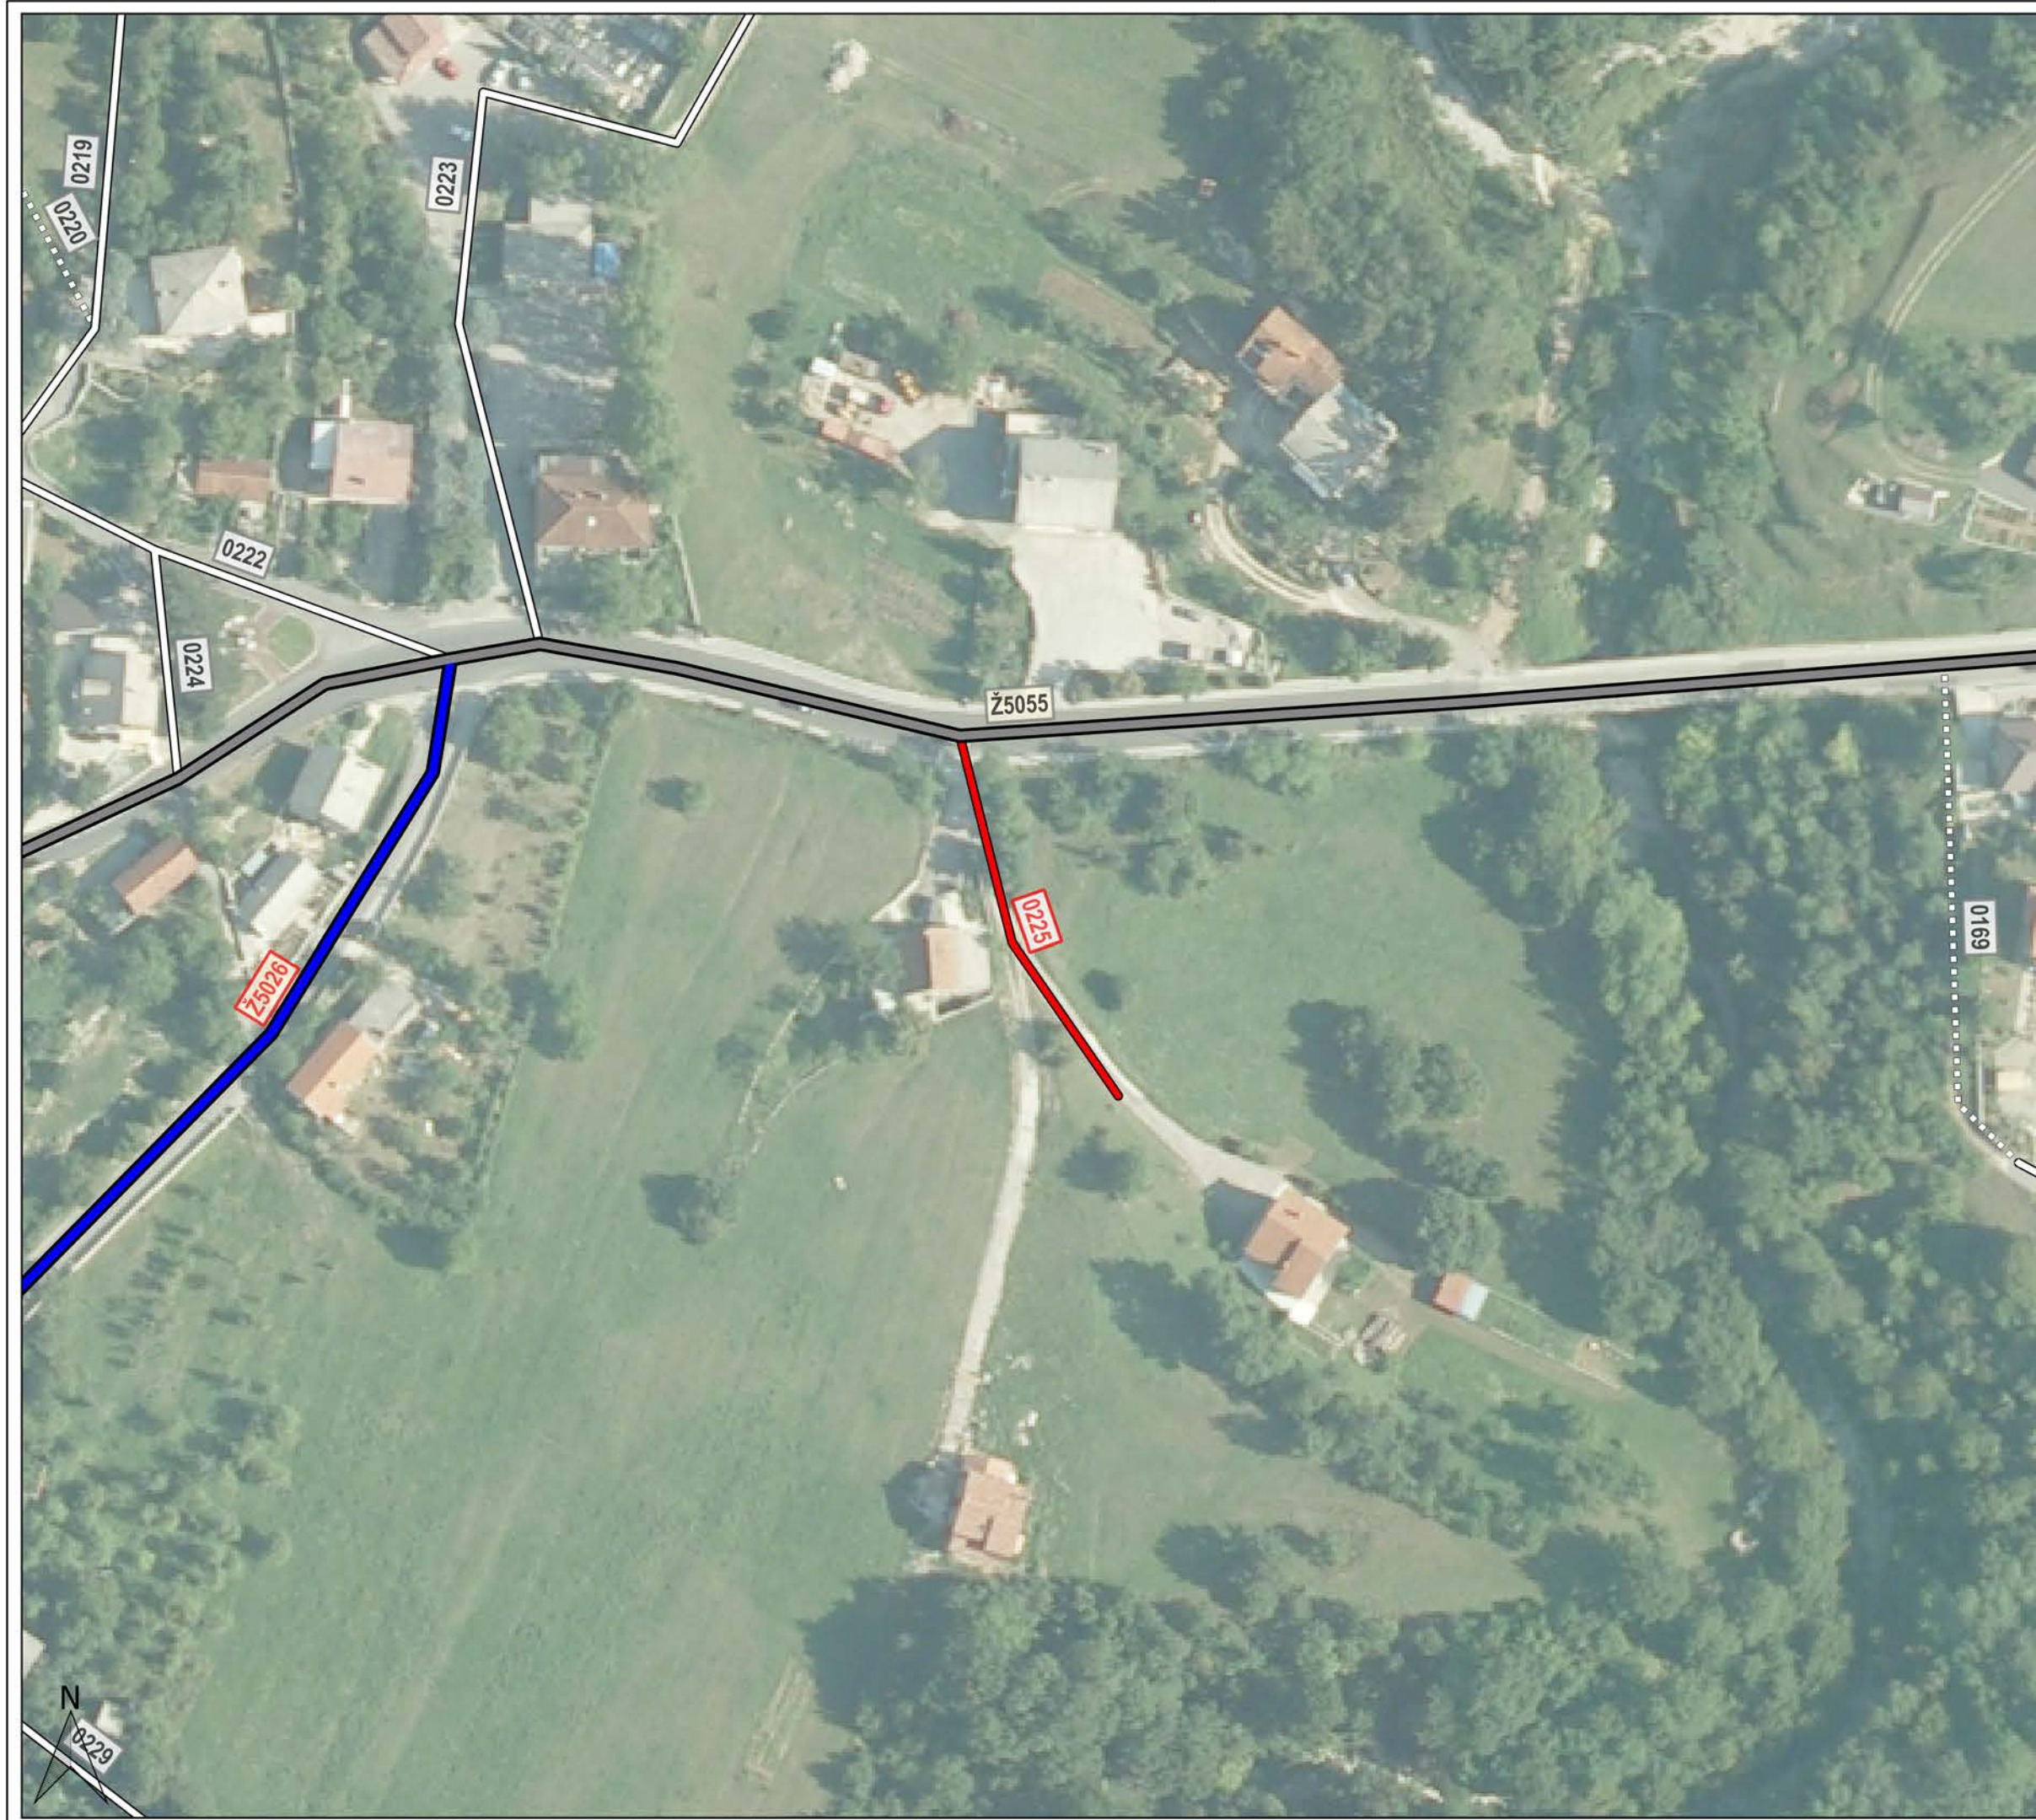

## REGISTAR NERAZVRSTANIH CESTA

Nerazvrstana cesta: 0225

Naziv: Od Jelenje kbr.3 do Jelenje kbr.3/A

0 20 40 m

Približno mjerilo: 1:1,000

Izrada: