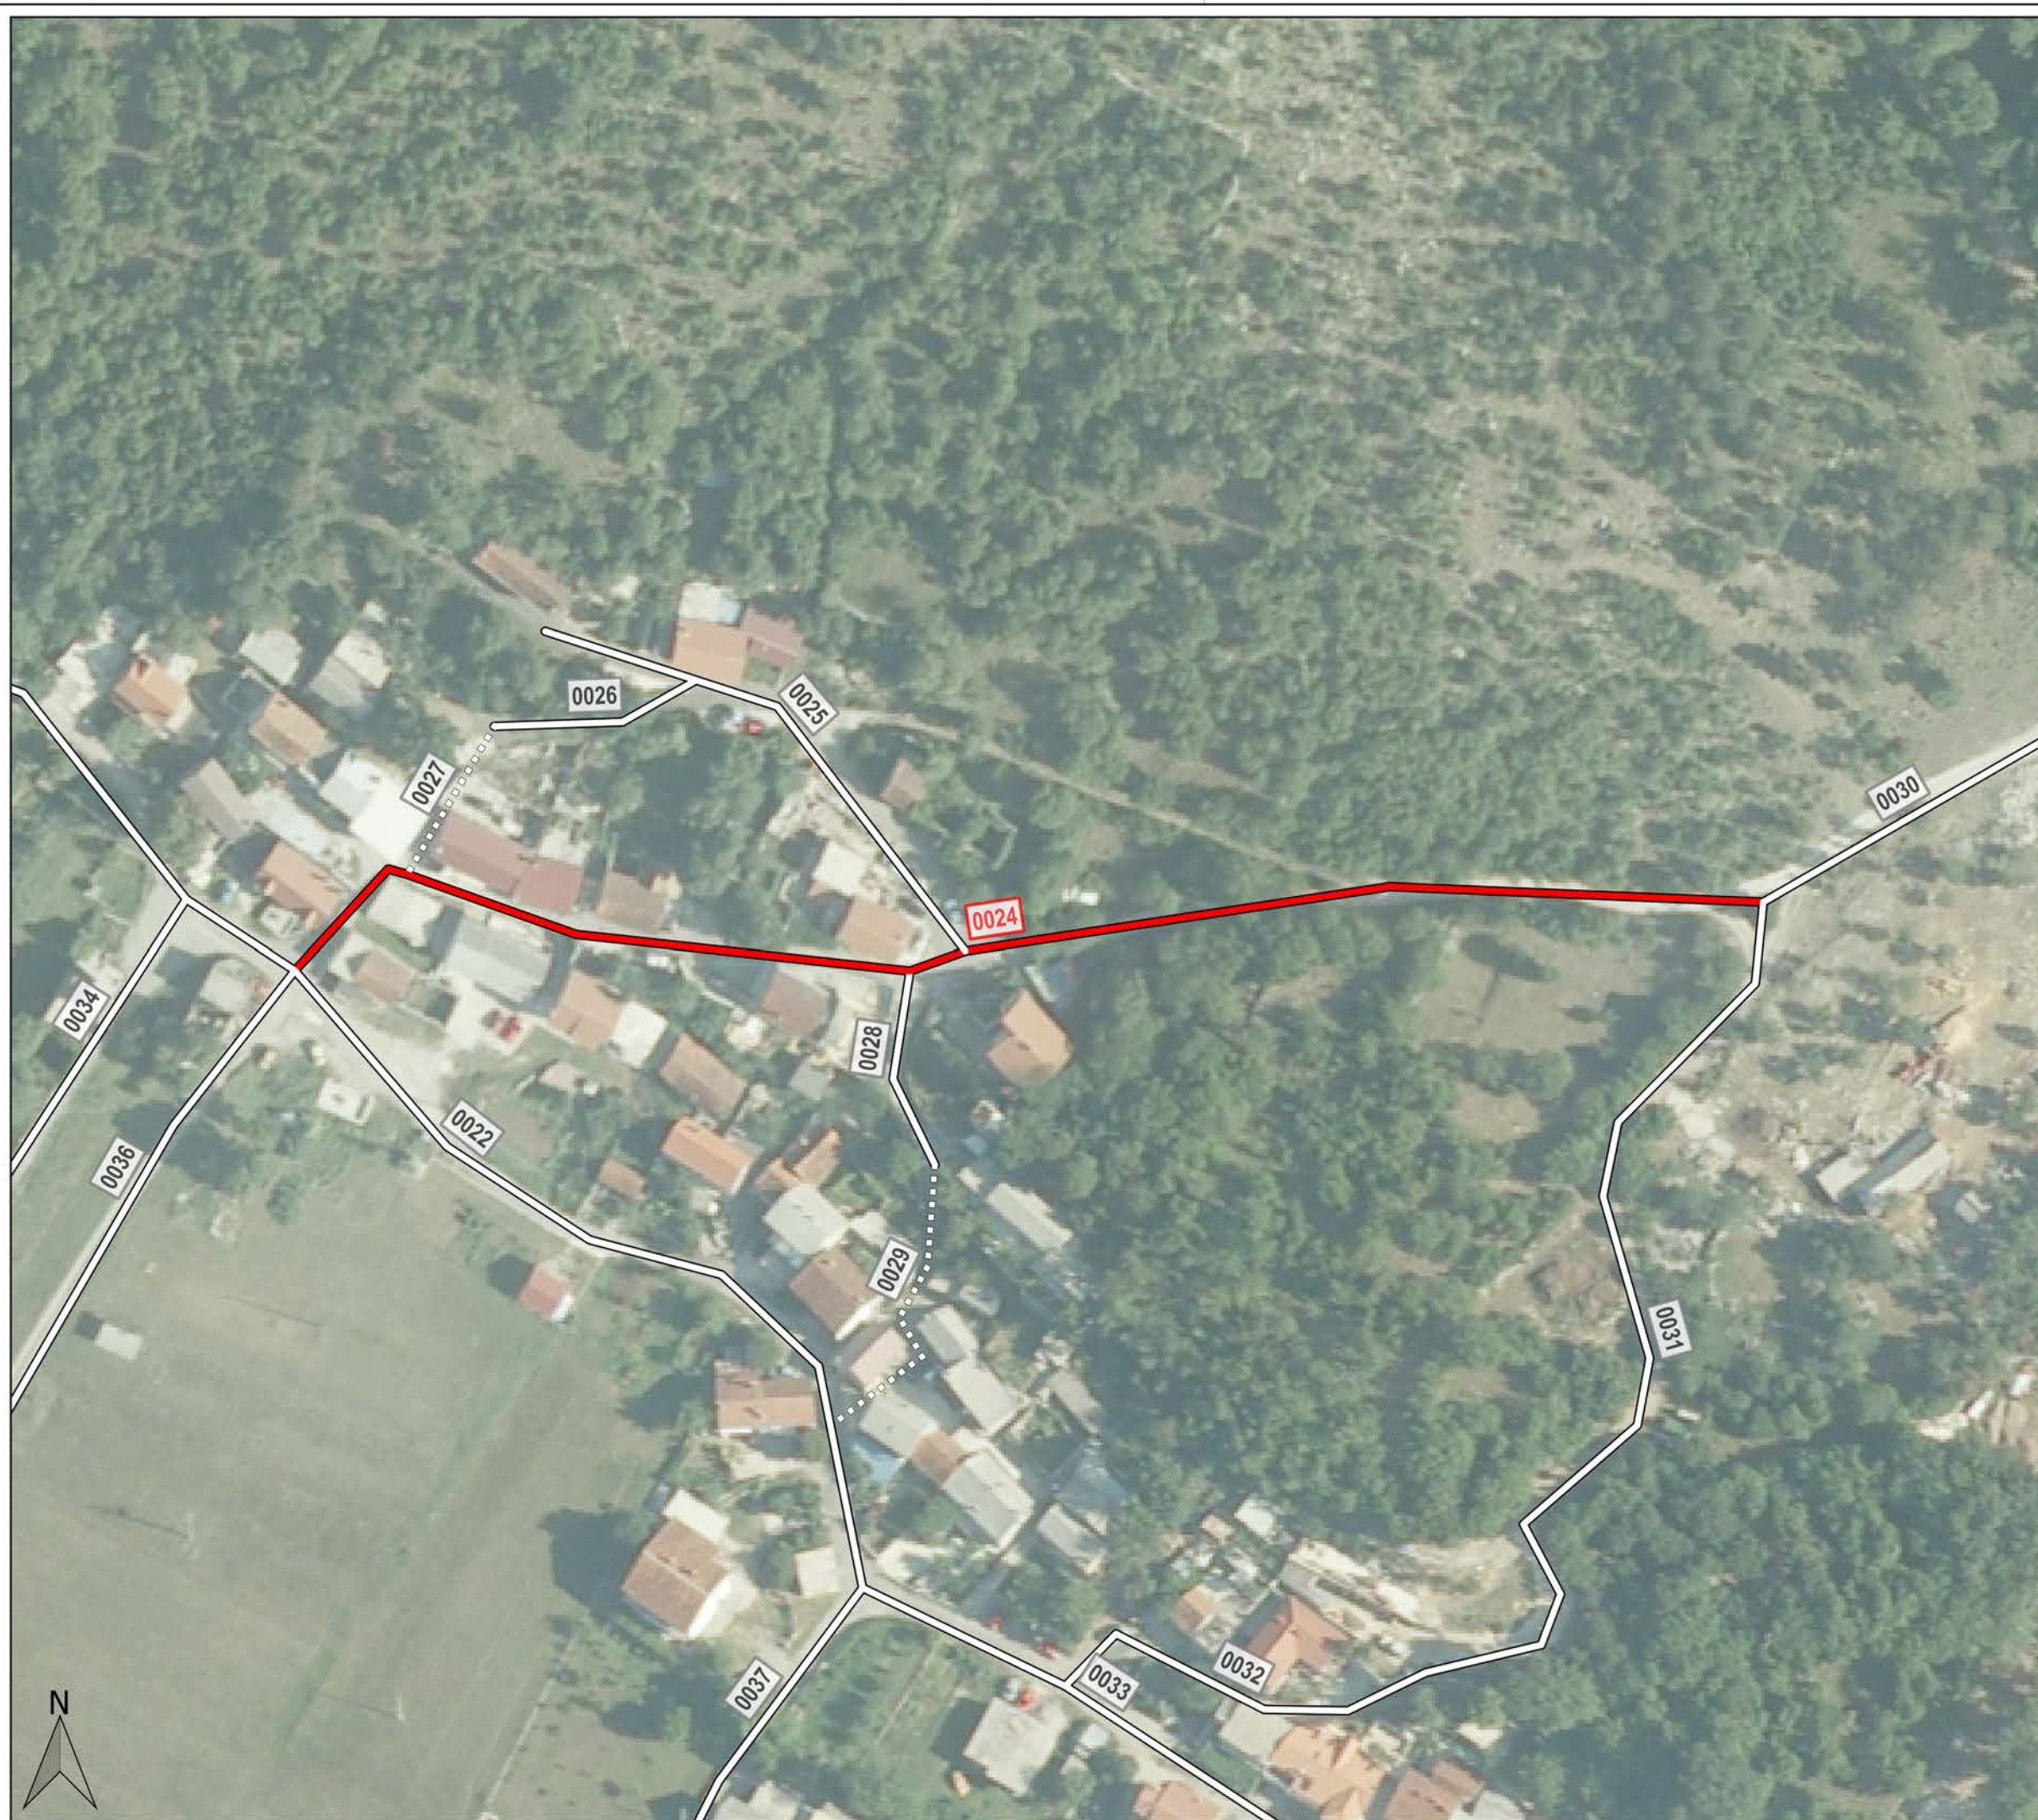

## REGISTAR NERAZVRSTANIH CESTA

Nerazvrstana cesta: 0024

Naziv: Od Podhum kbr.51 do NC0031

0 20 40 m

Približno mjerilo: 1:1,000

Izrada: