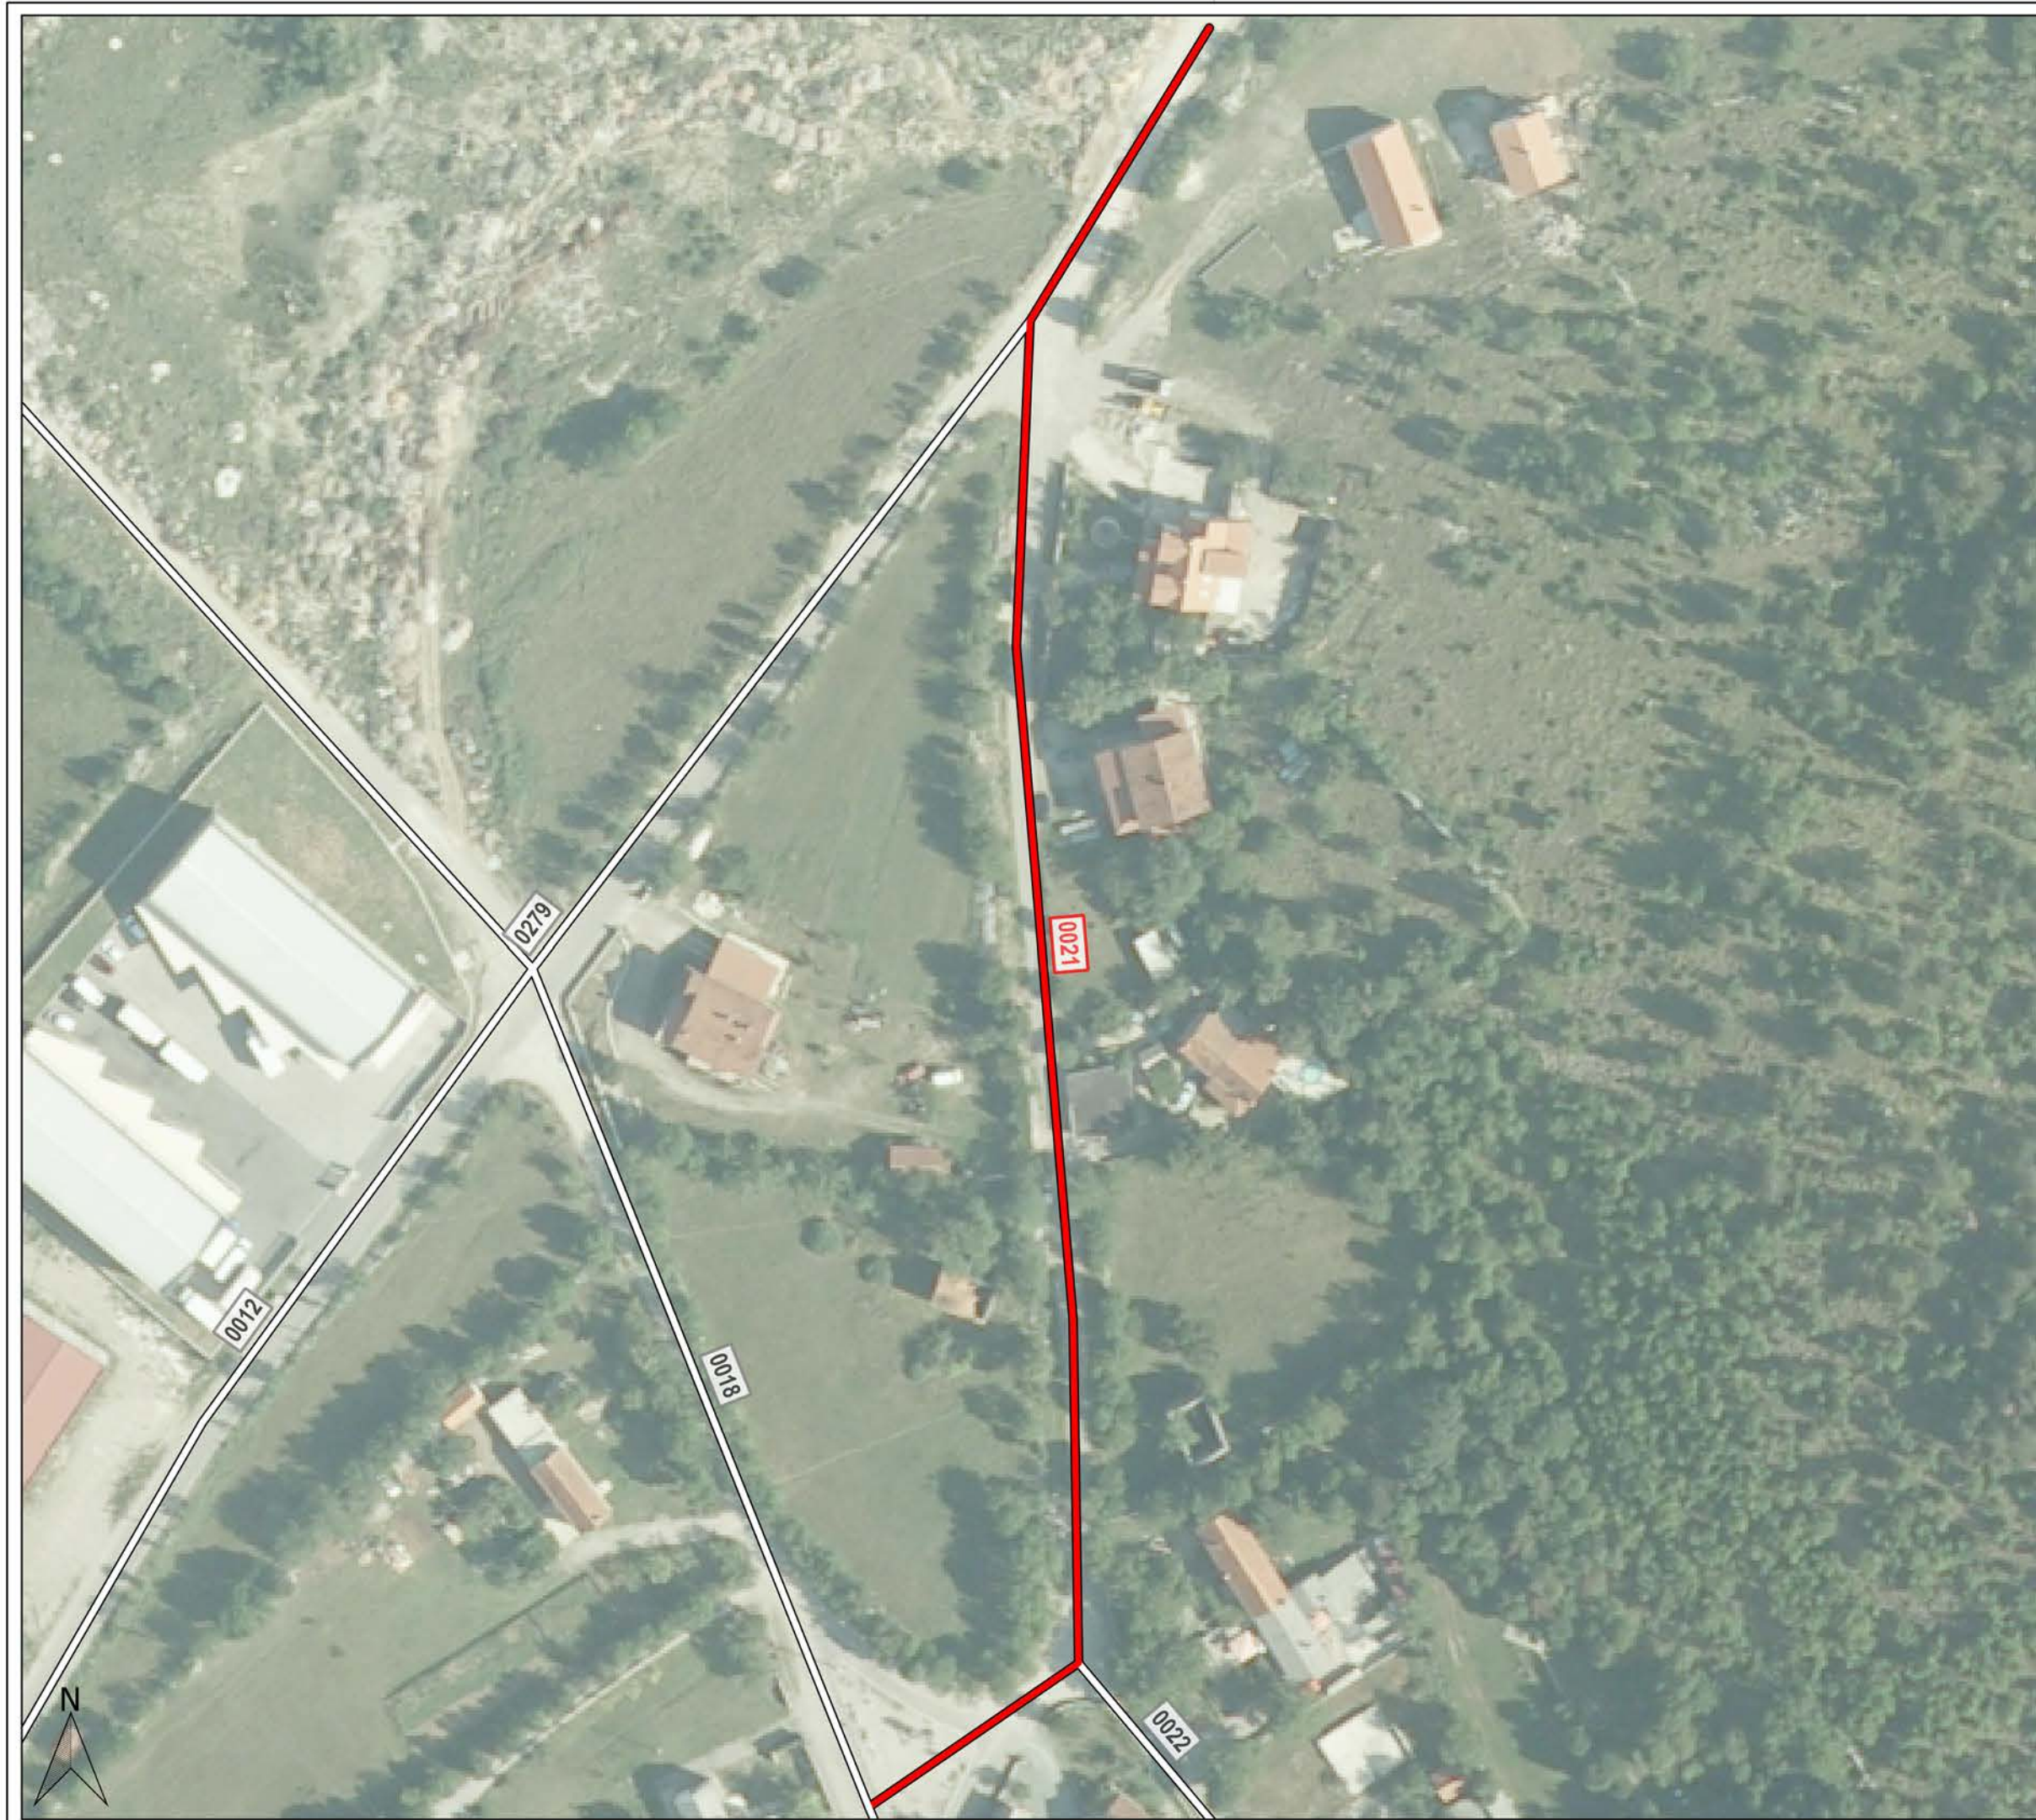

## REGISTAR NERAZVRSTANIH CESTA

Nerazvrstana cesta: 0021

Naziv: Od Podhum kbr.11/3 do Podhum  
kbr.14

Približno mjerilo: 1:1,000

Izrada: