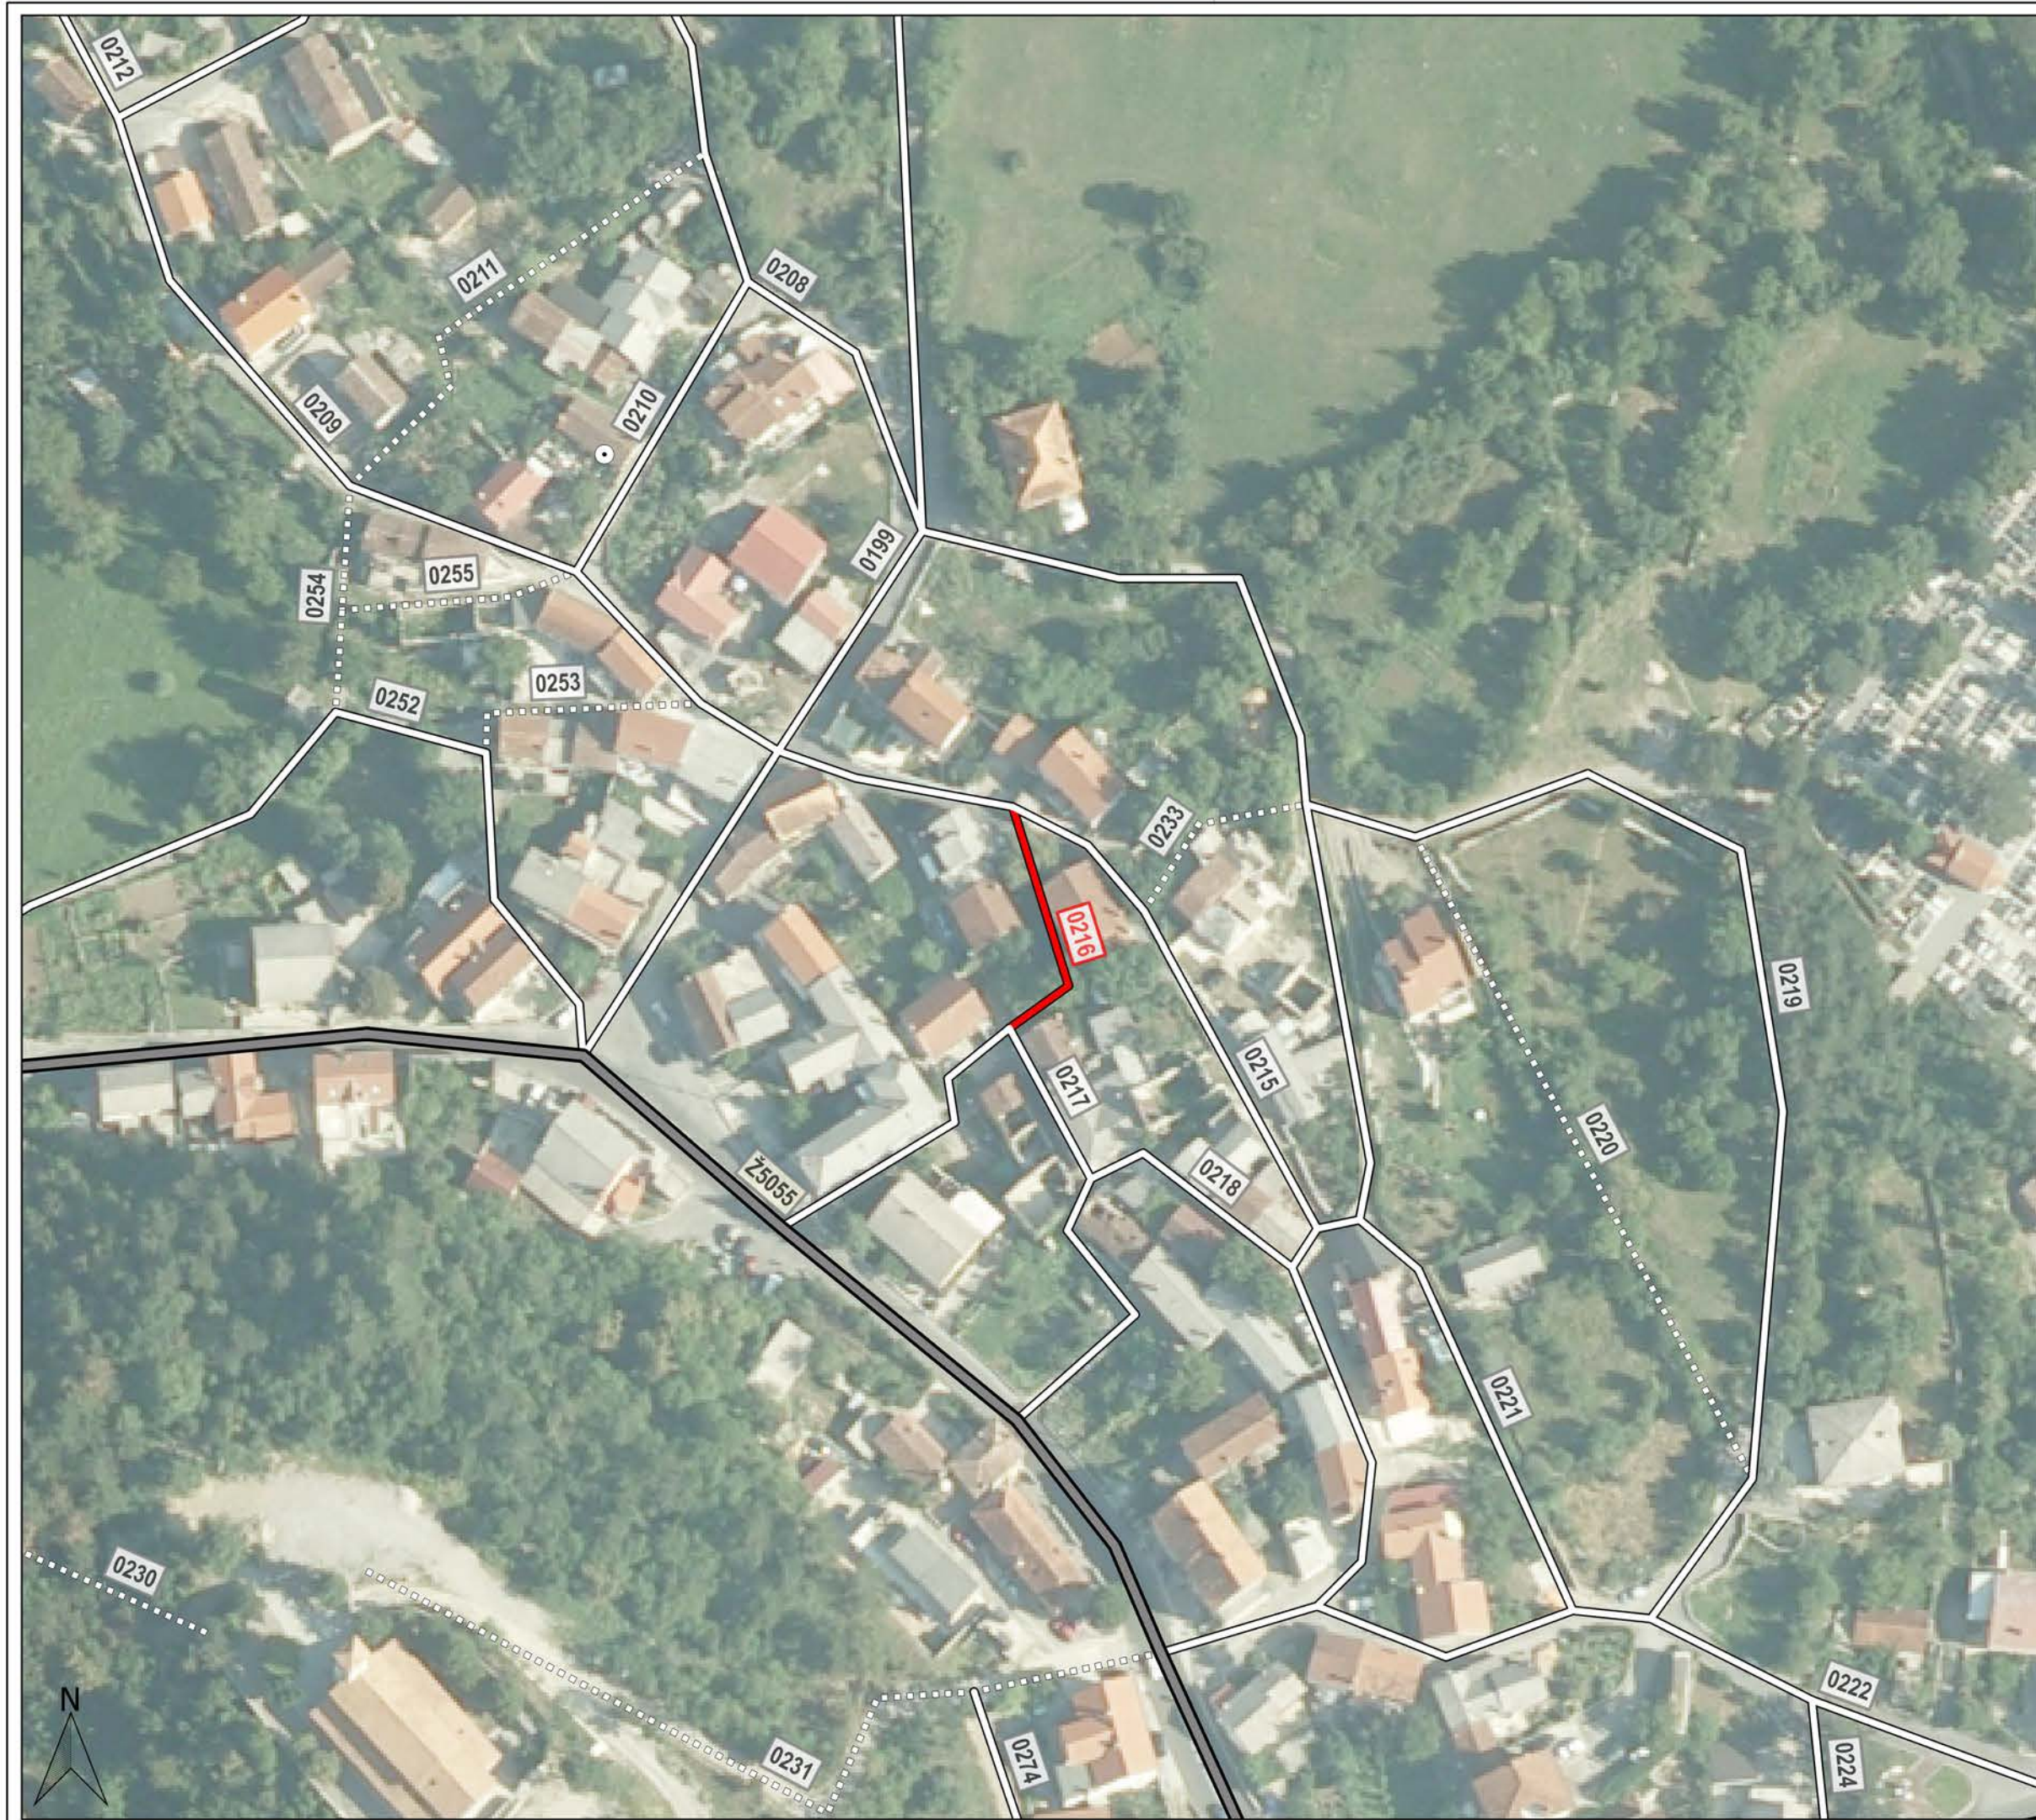

## REGISTAR NERAZVRSTANIH CESTA

Nerazvrstana cesta: 0216

Naziv: Od Jelenje kbr.58 do Jelenje kbr.56

0 20 40 m

Približno mjerilo: 1:1,000

Izrada: