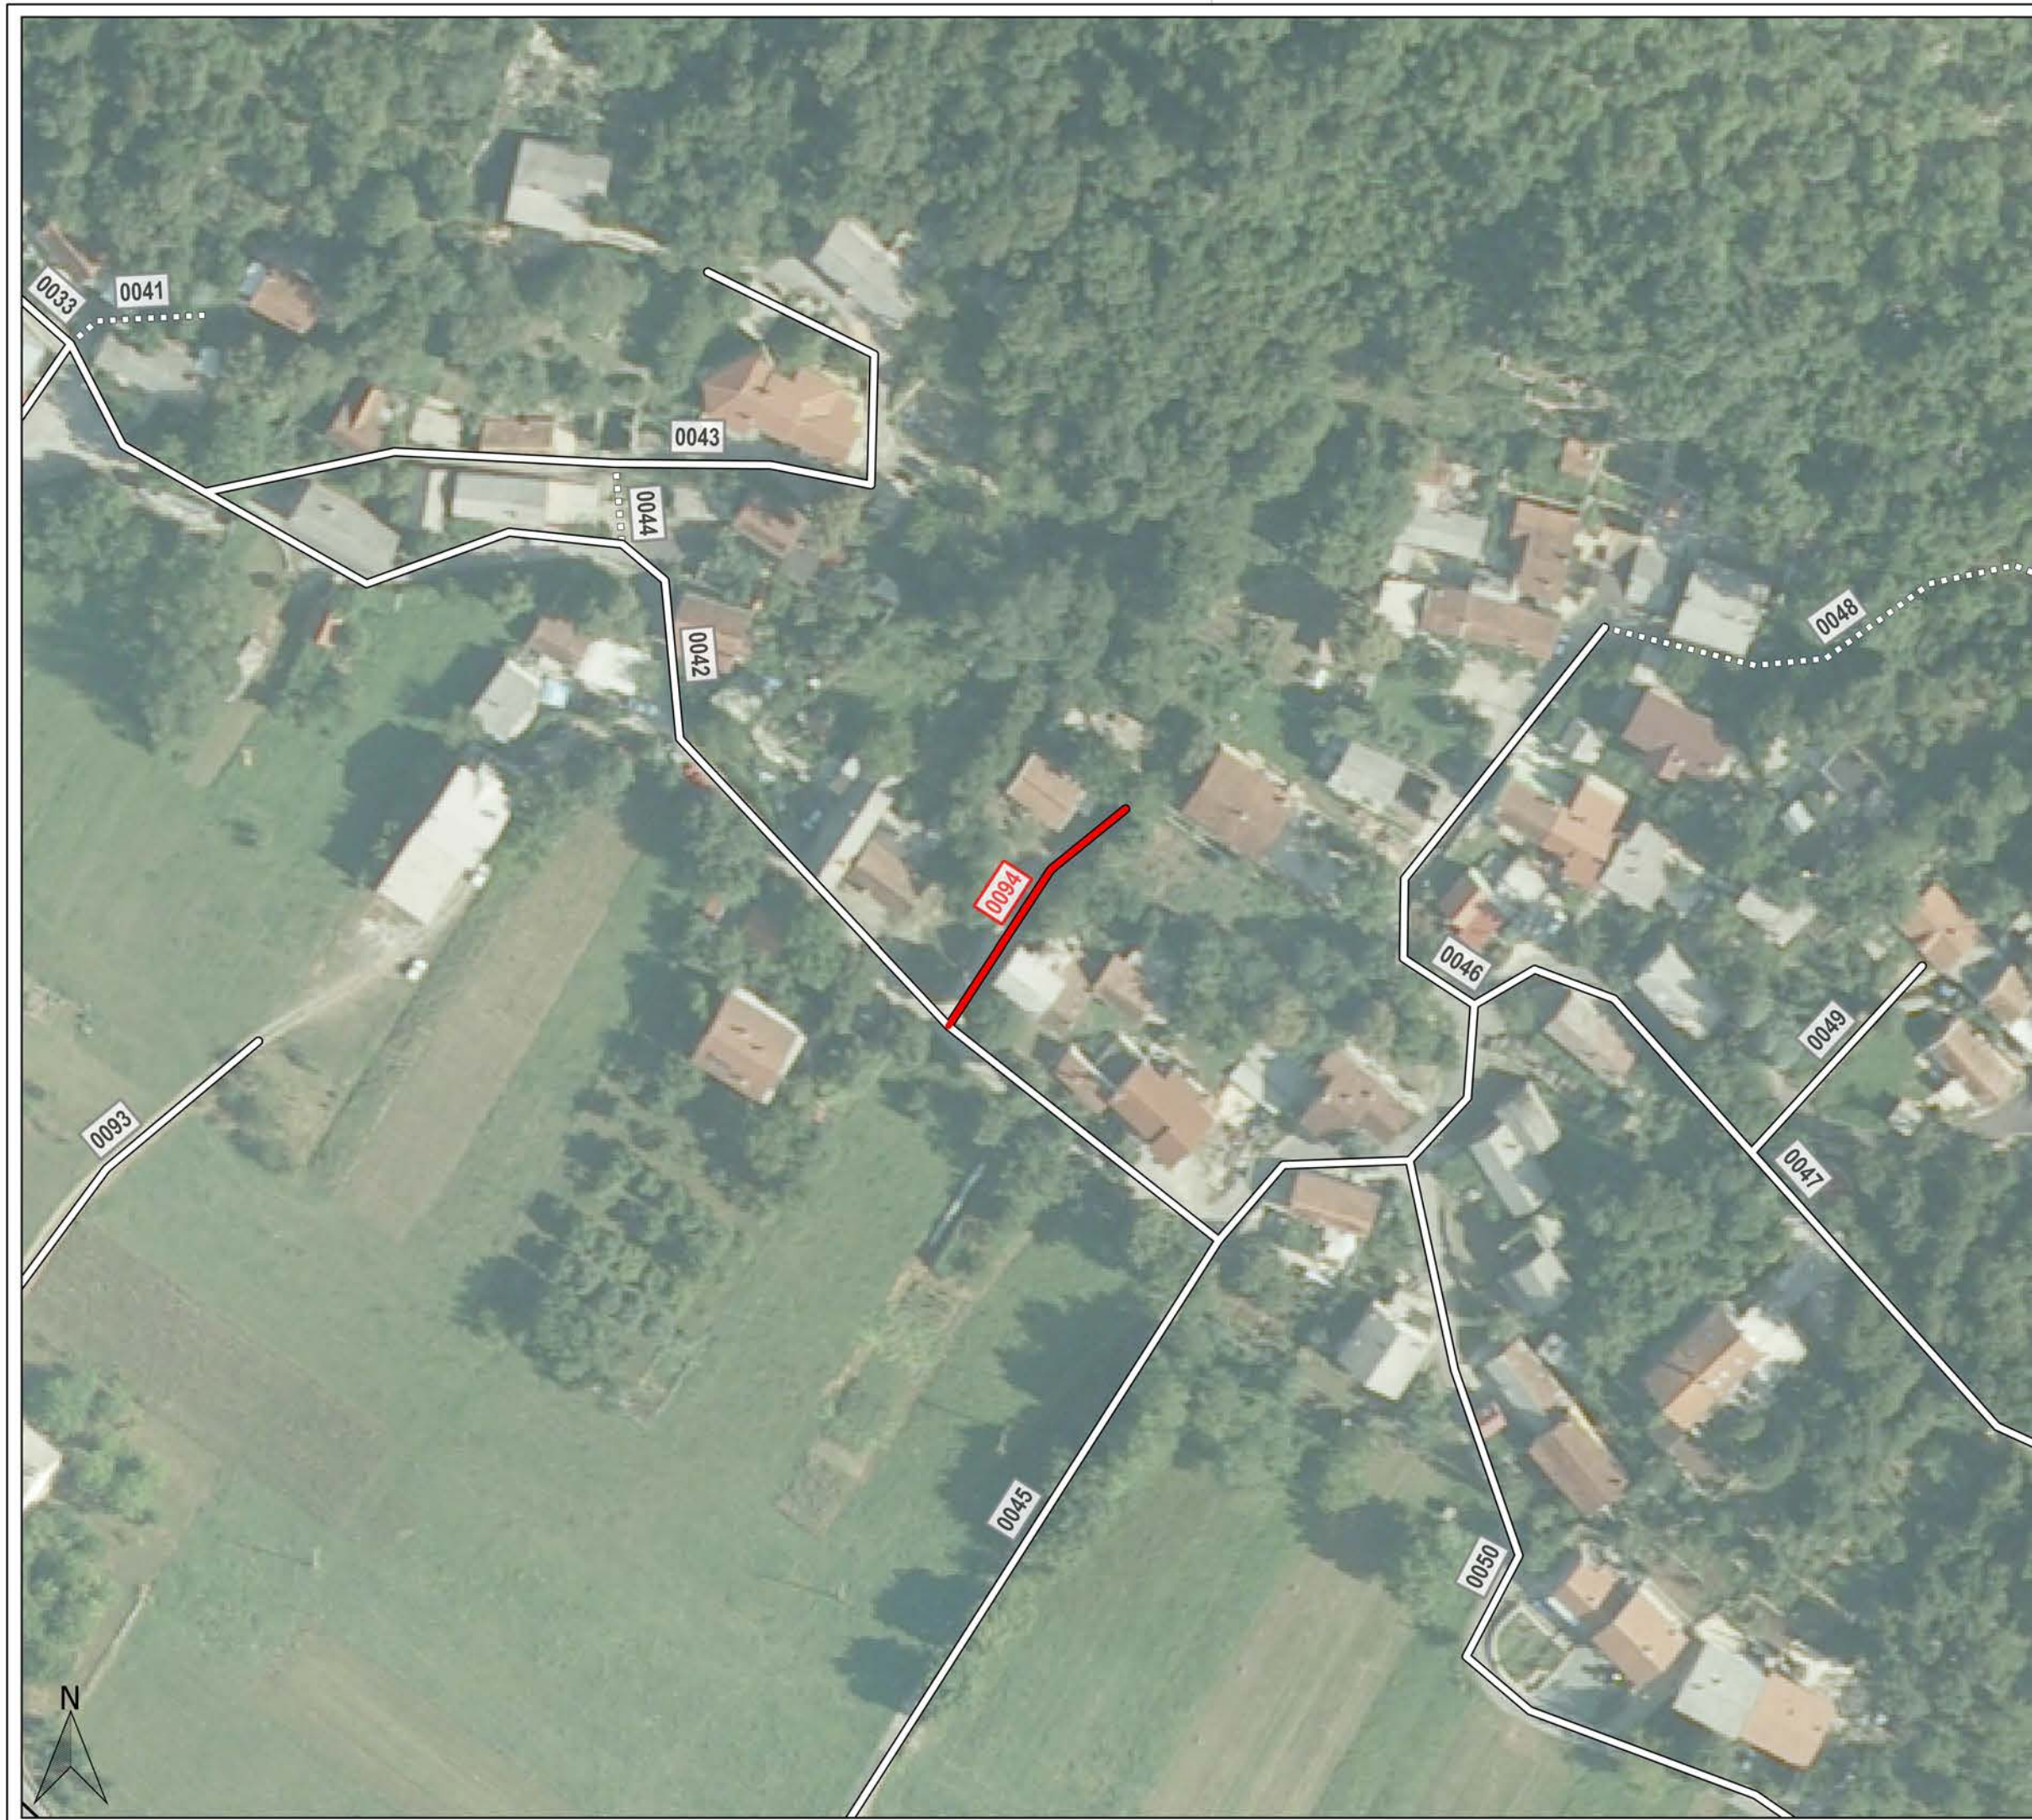

## REGISTAR NERAZVRSTANIH CESTA

Nerazvrstana cesta: 0094

Naziv: Od Podhum kbr.114 do Podhum  
kbr.103/1

0 20 40 m

Približno mjerilo: 1:1,000

Izrada: