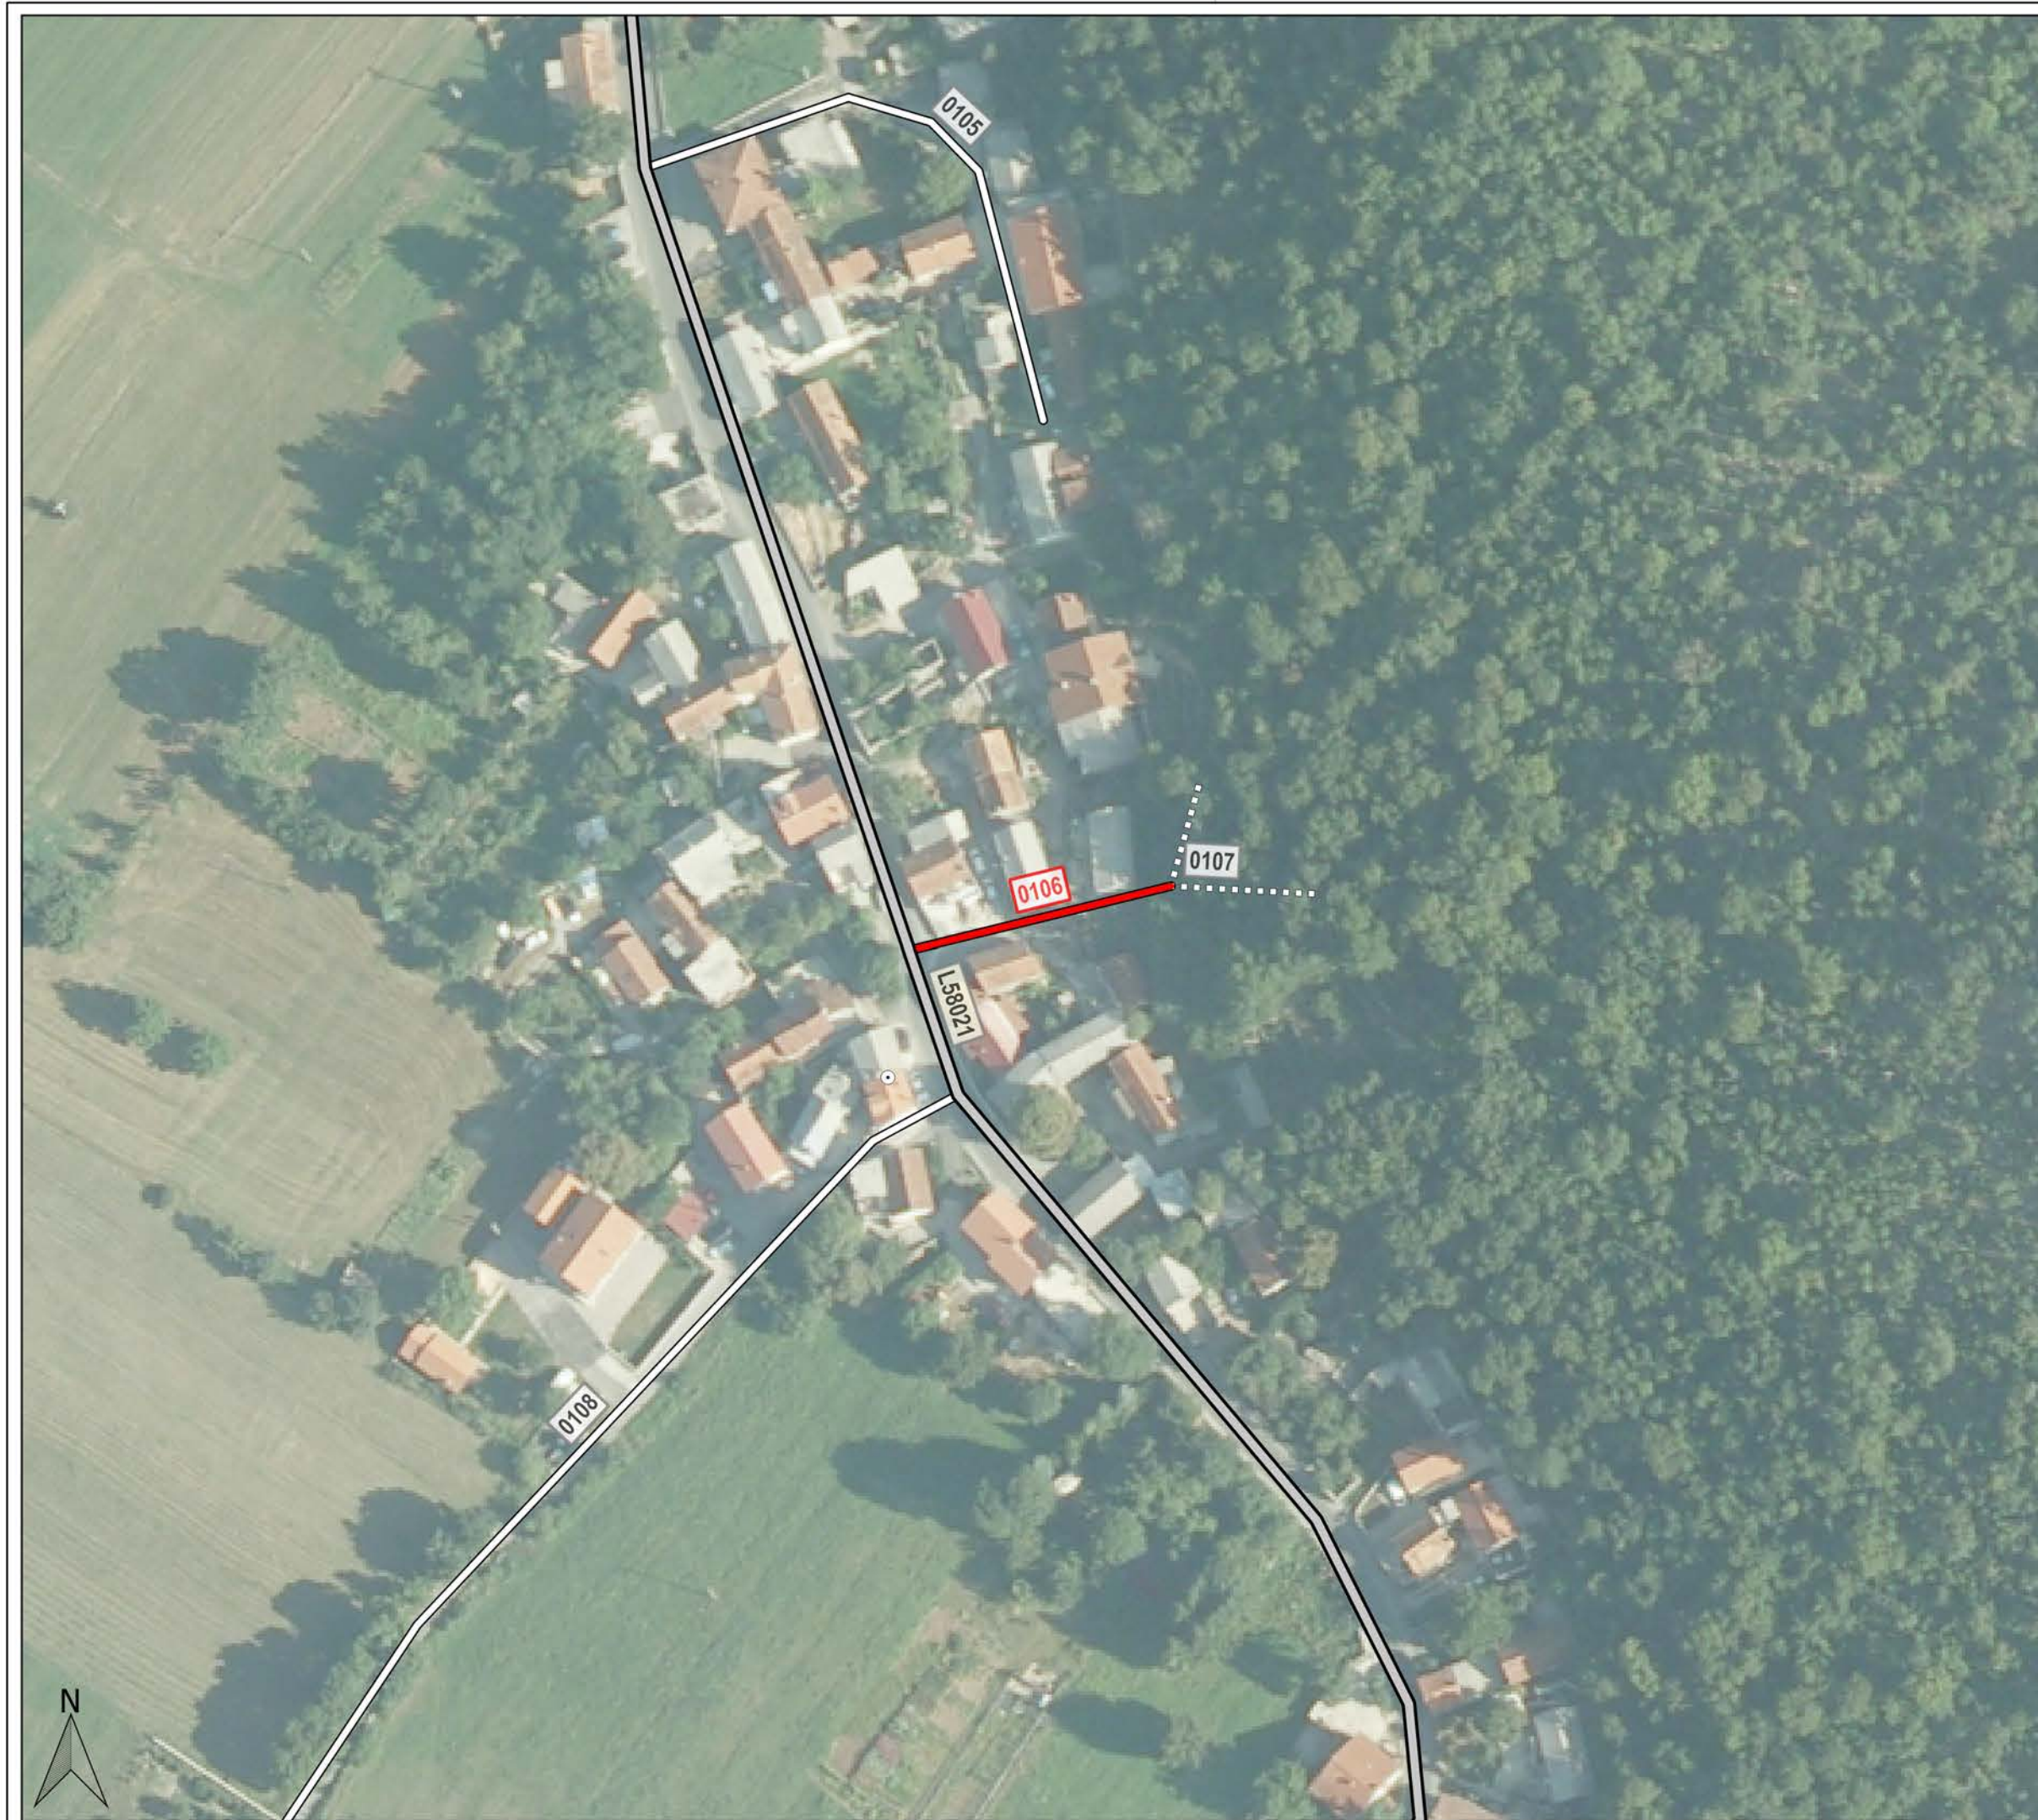

## REGISTAR NERAZVRSTANIH CESTA

Nerazvrstana cesta: 0106

Naziv: Od Podhum kbr.240 do Podhum  
kbr.234

0 20 40 m

Približno mjerilo: 1:1,000

Izrada: