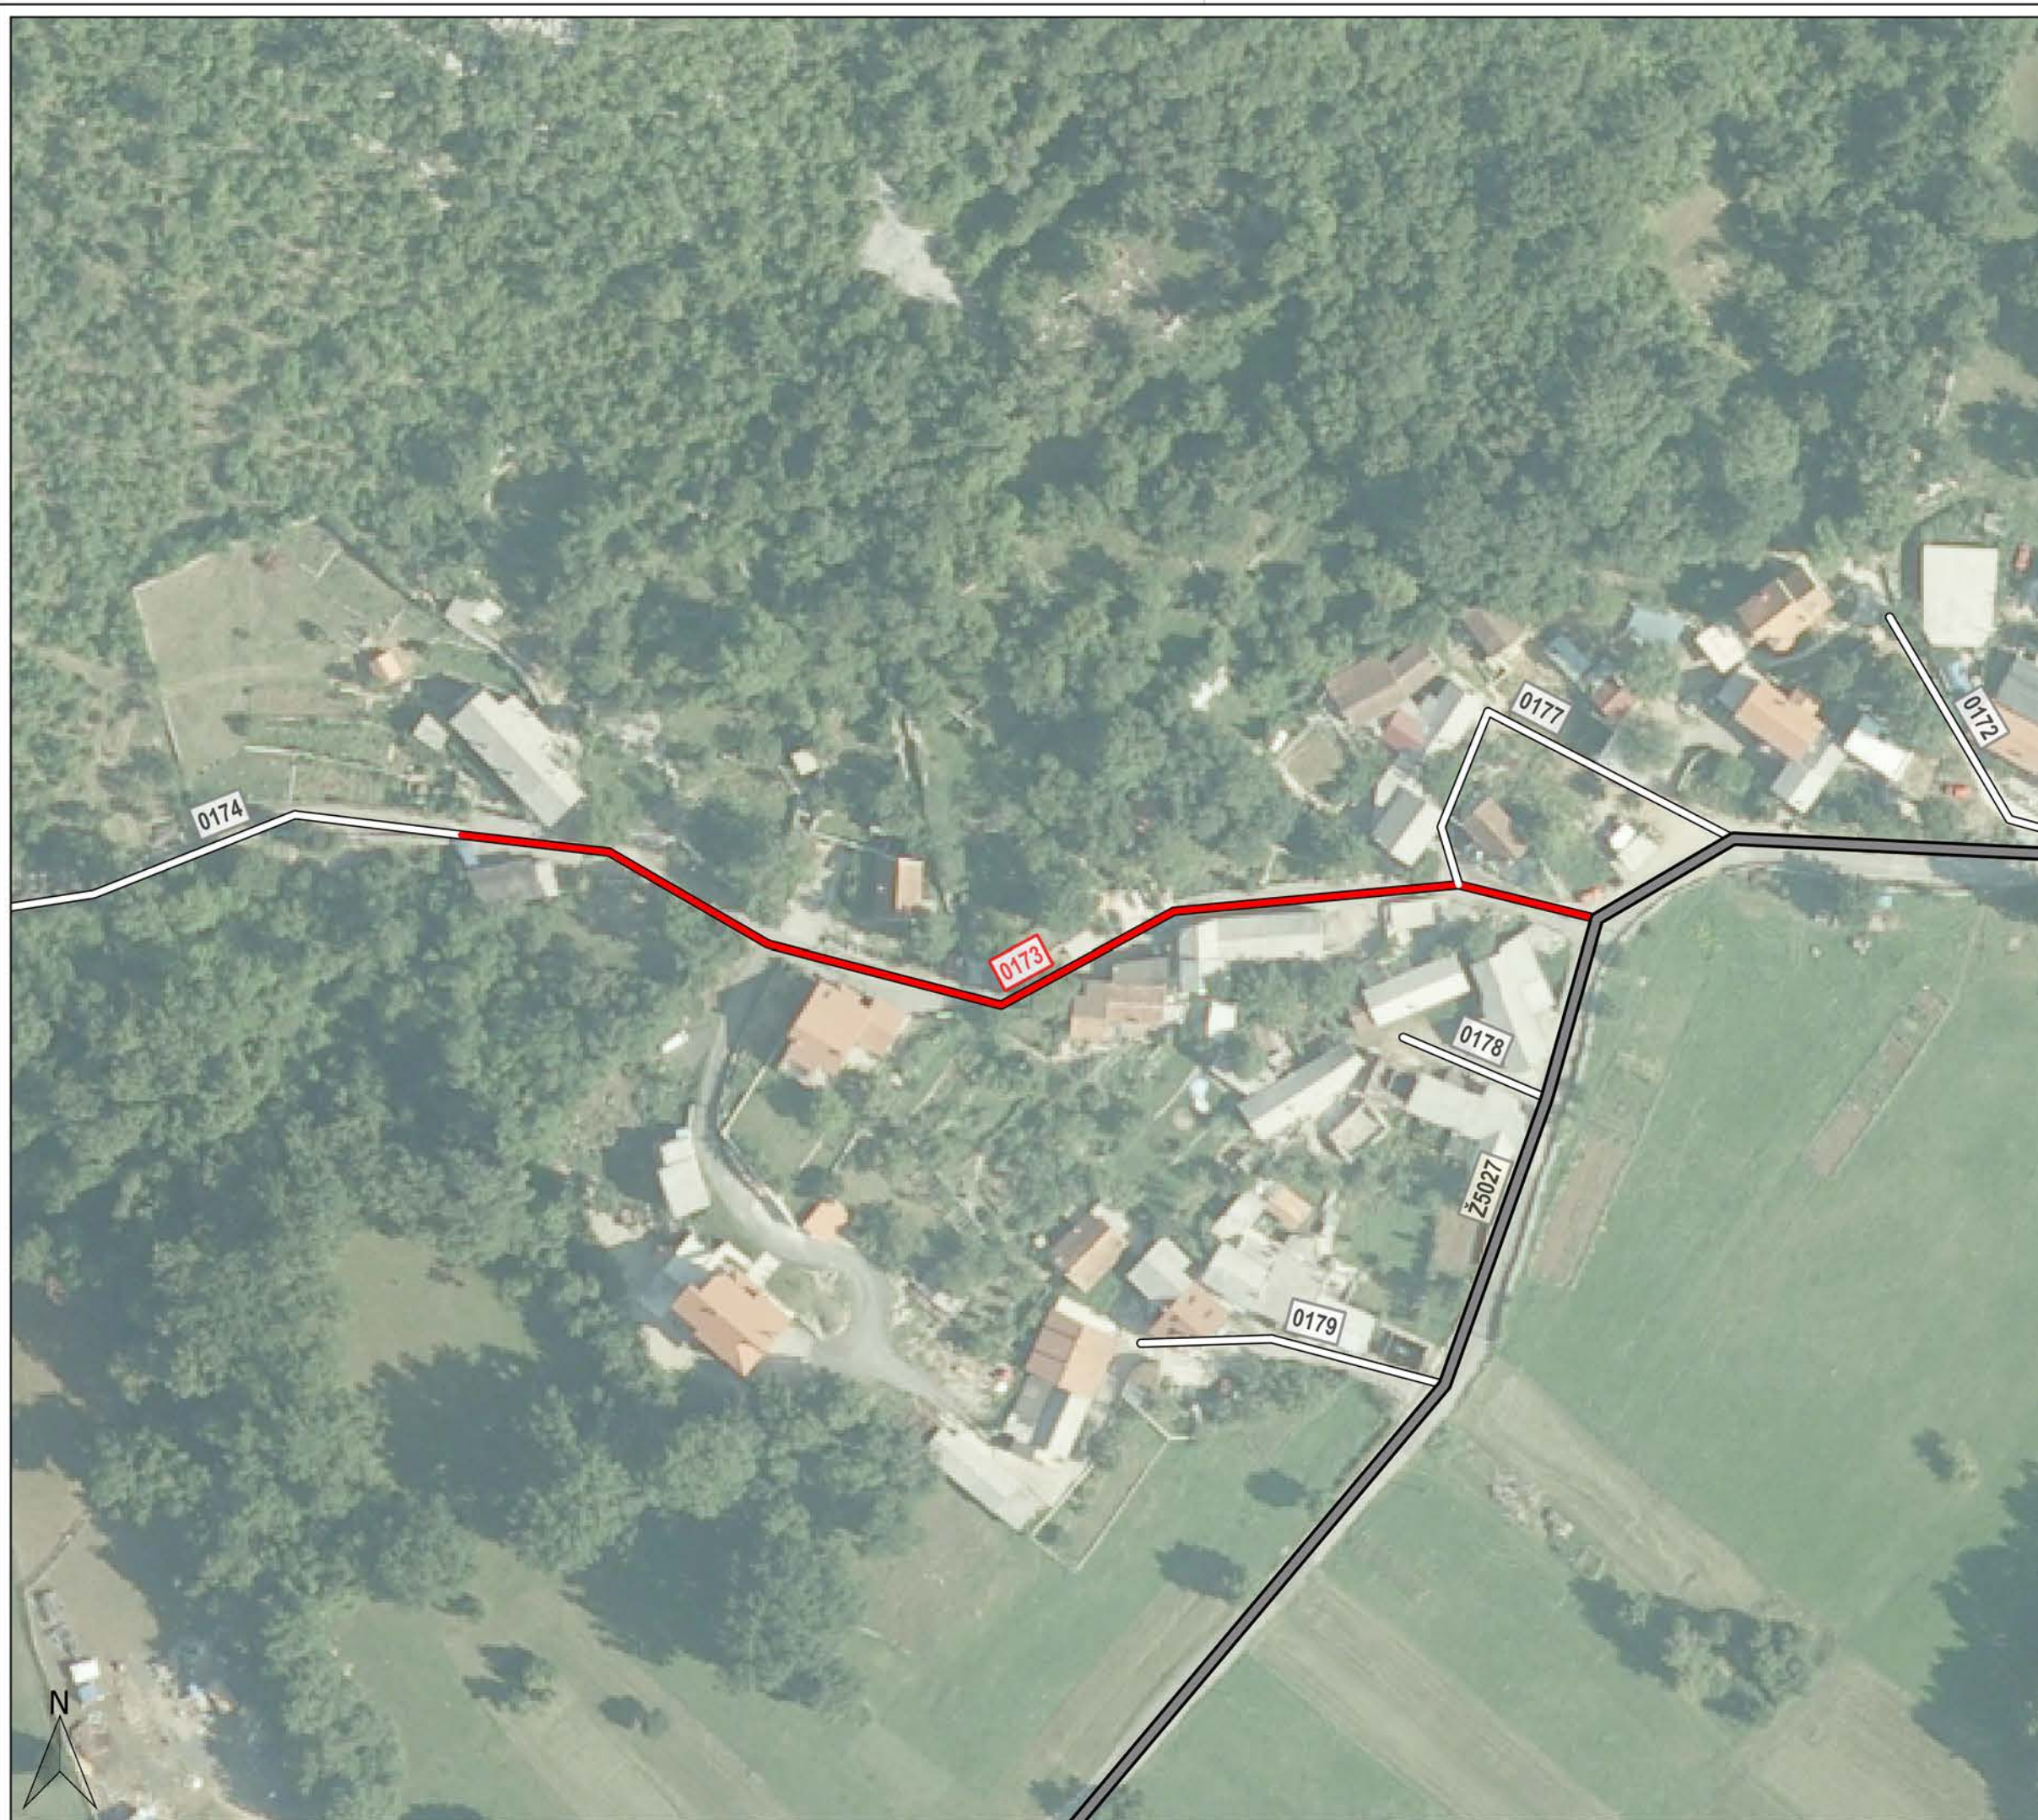

## REGISTAR NERAZVRSTANIH CESTA

Nerazvrstana cesta: 0173

Naziv: Od Podkilavac kbr.116 do  
Podkilavac kbr.104

0 20 40 m

Približno mjerilo: 1:1,000

Izrada: