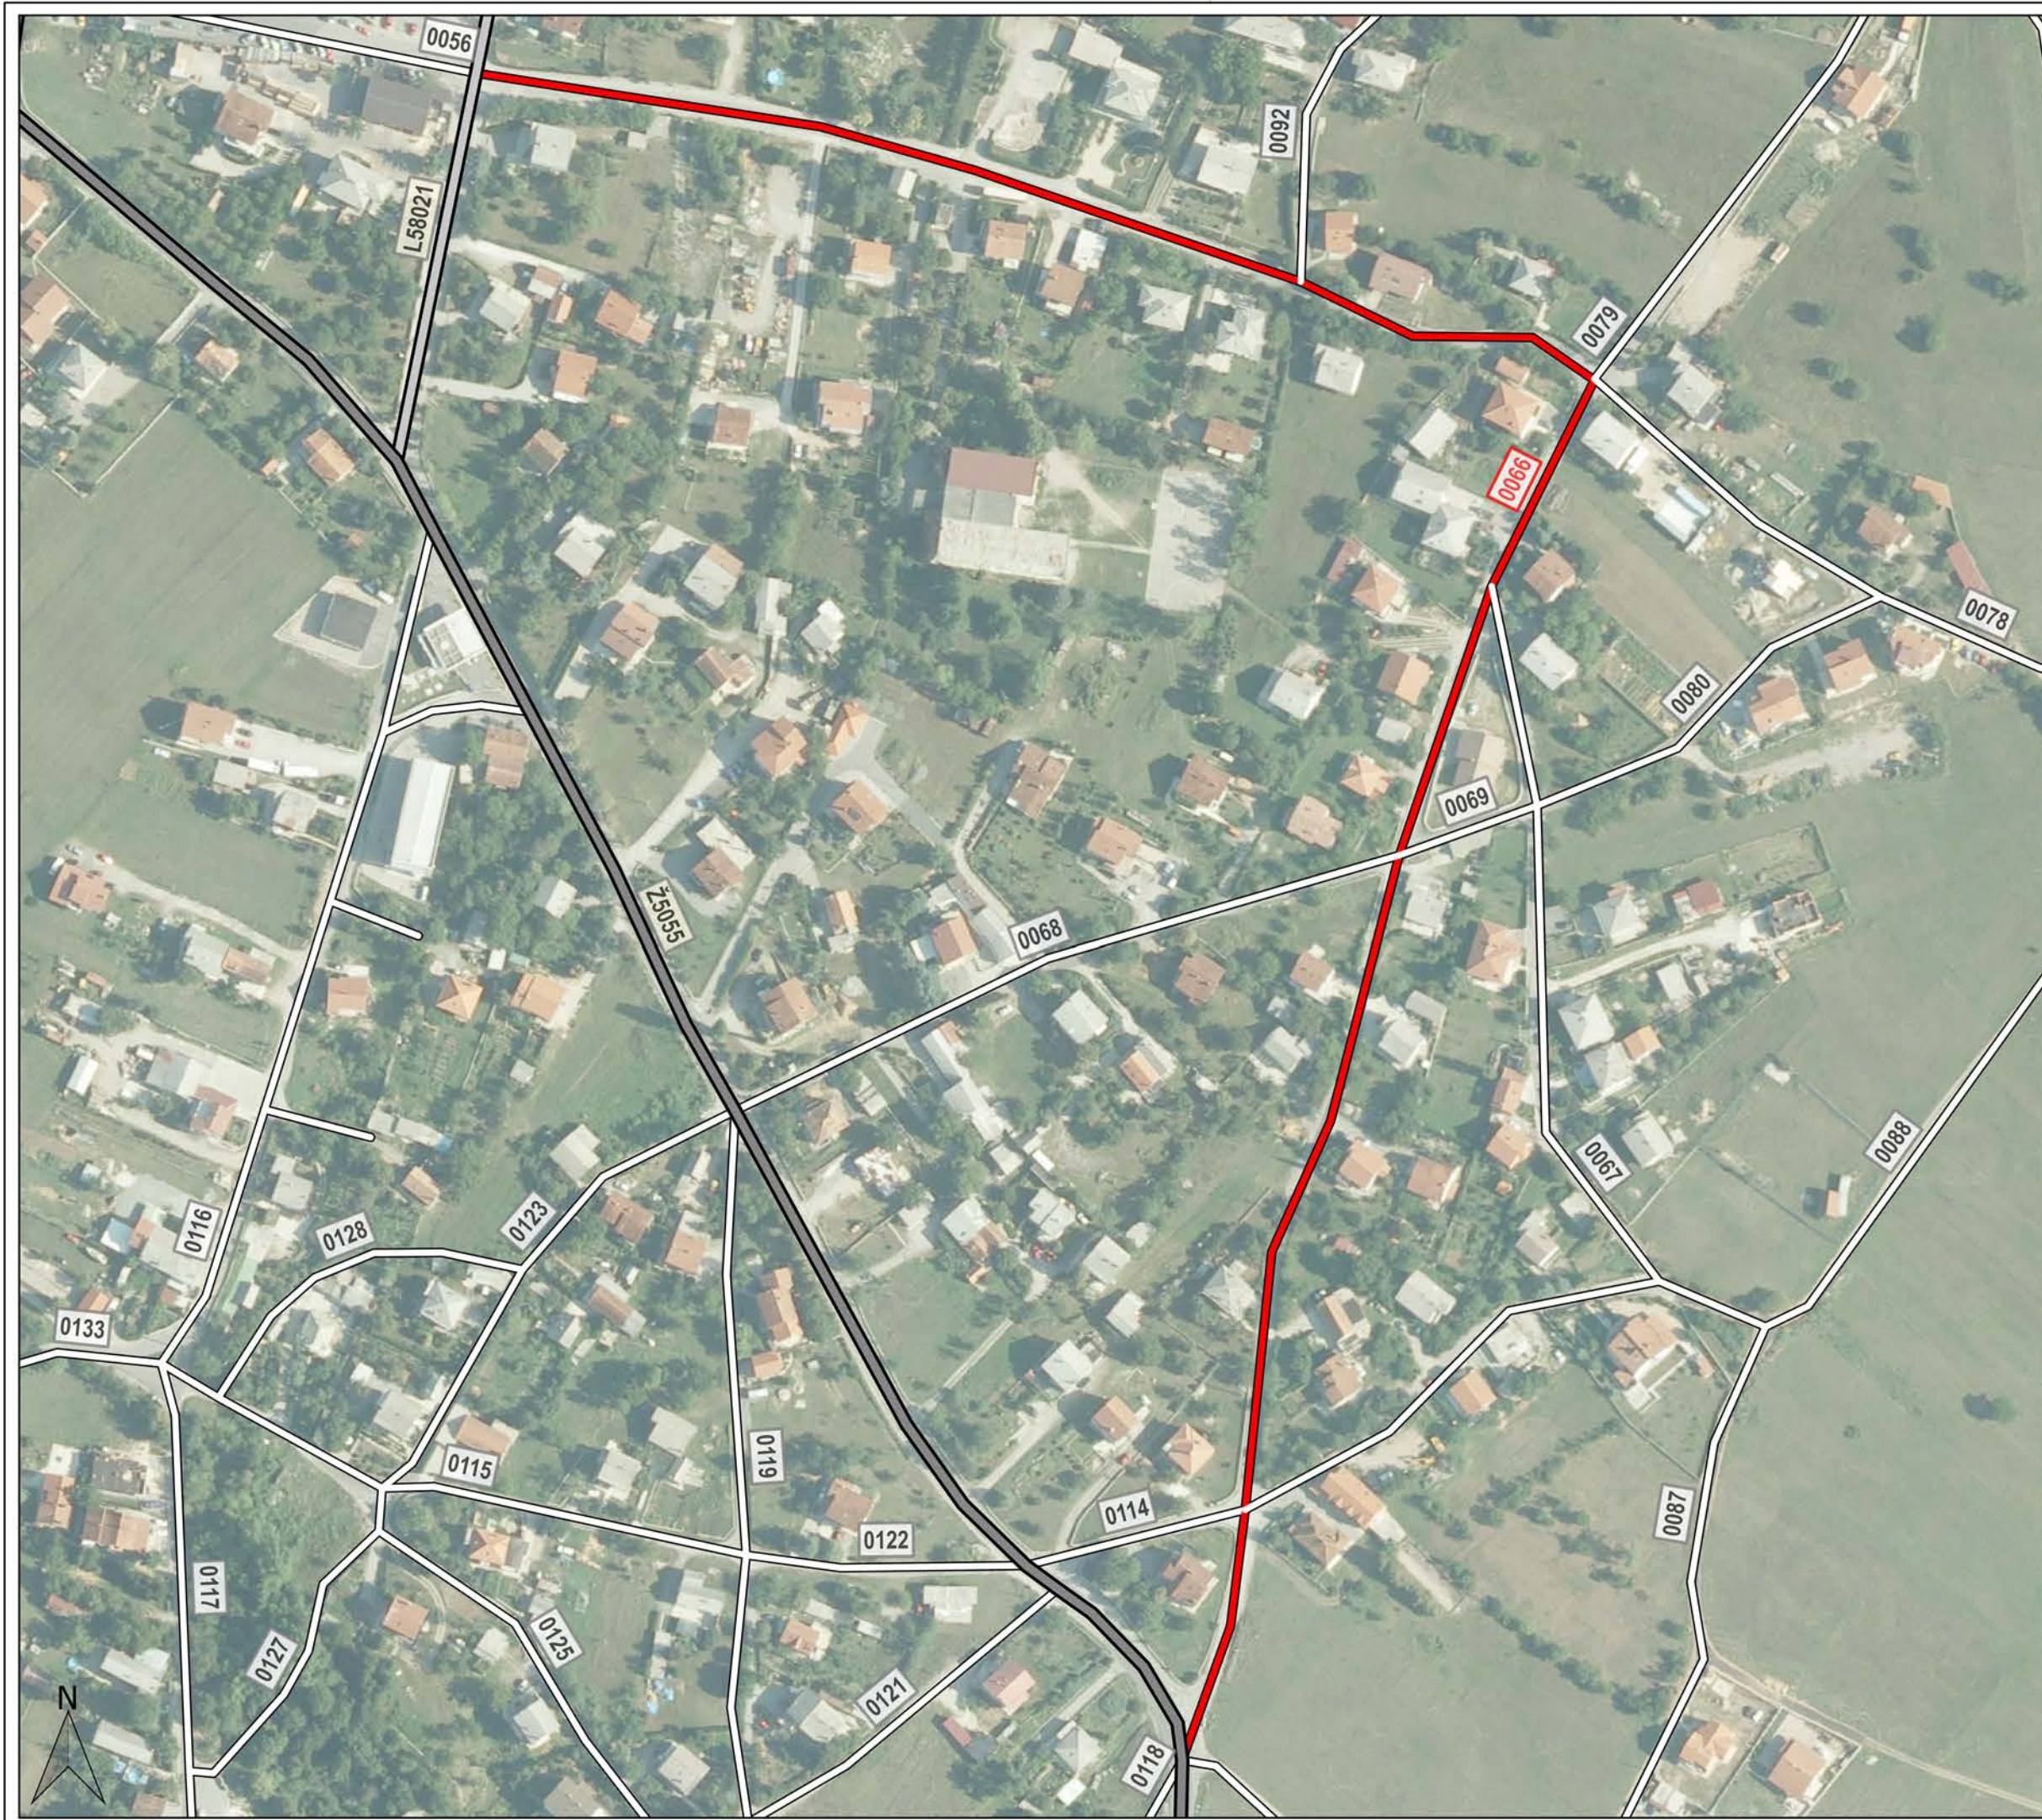

Općina Jelenje

Dražičkih boraca 64
51 218 Dražice

REGISTAR NERAZVRSTANIH CESTA

Nerazvrstana cesta: 0066

Naziv: Školska ulica od Školska kbr.1 do
Obrovac kbr.20