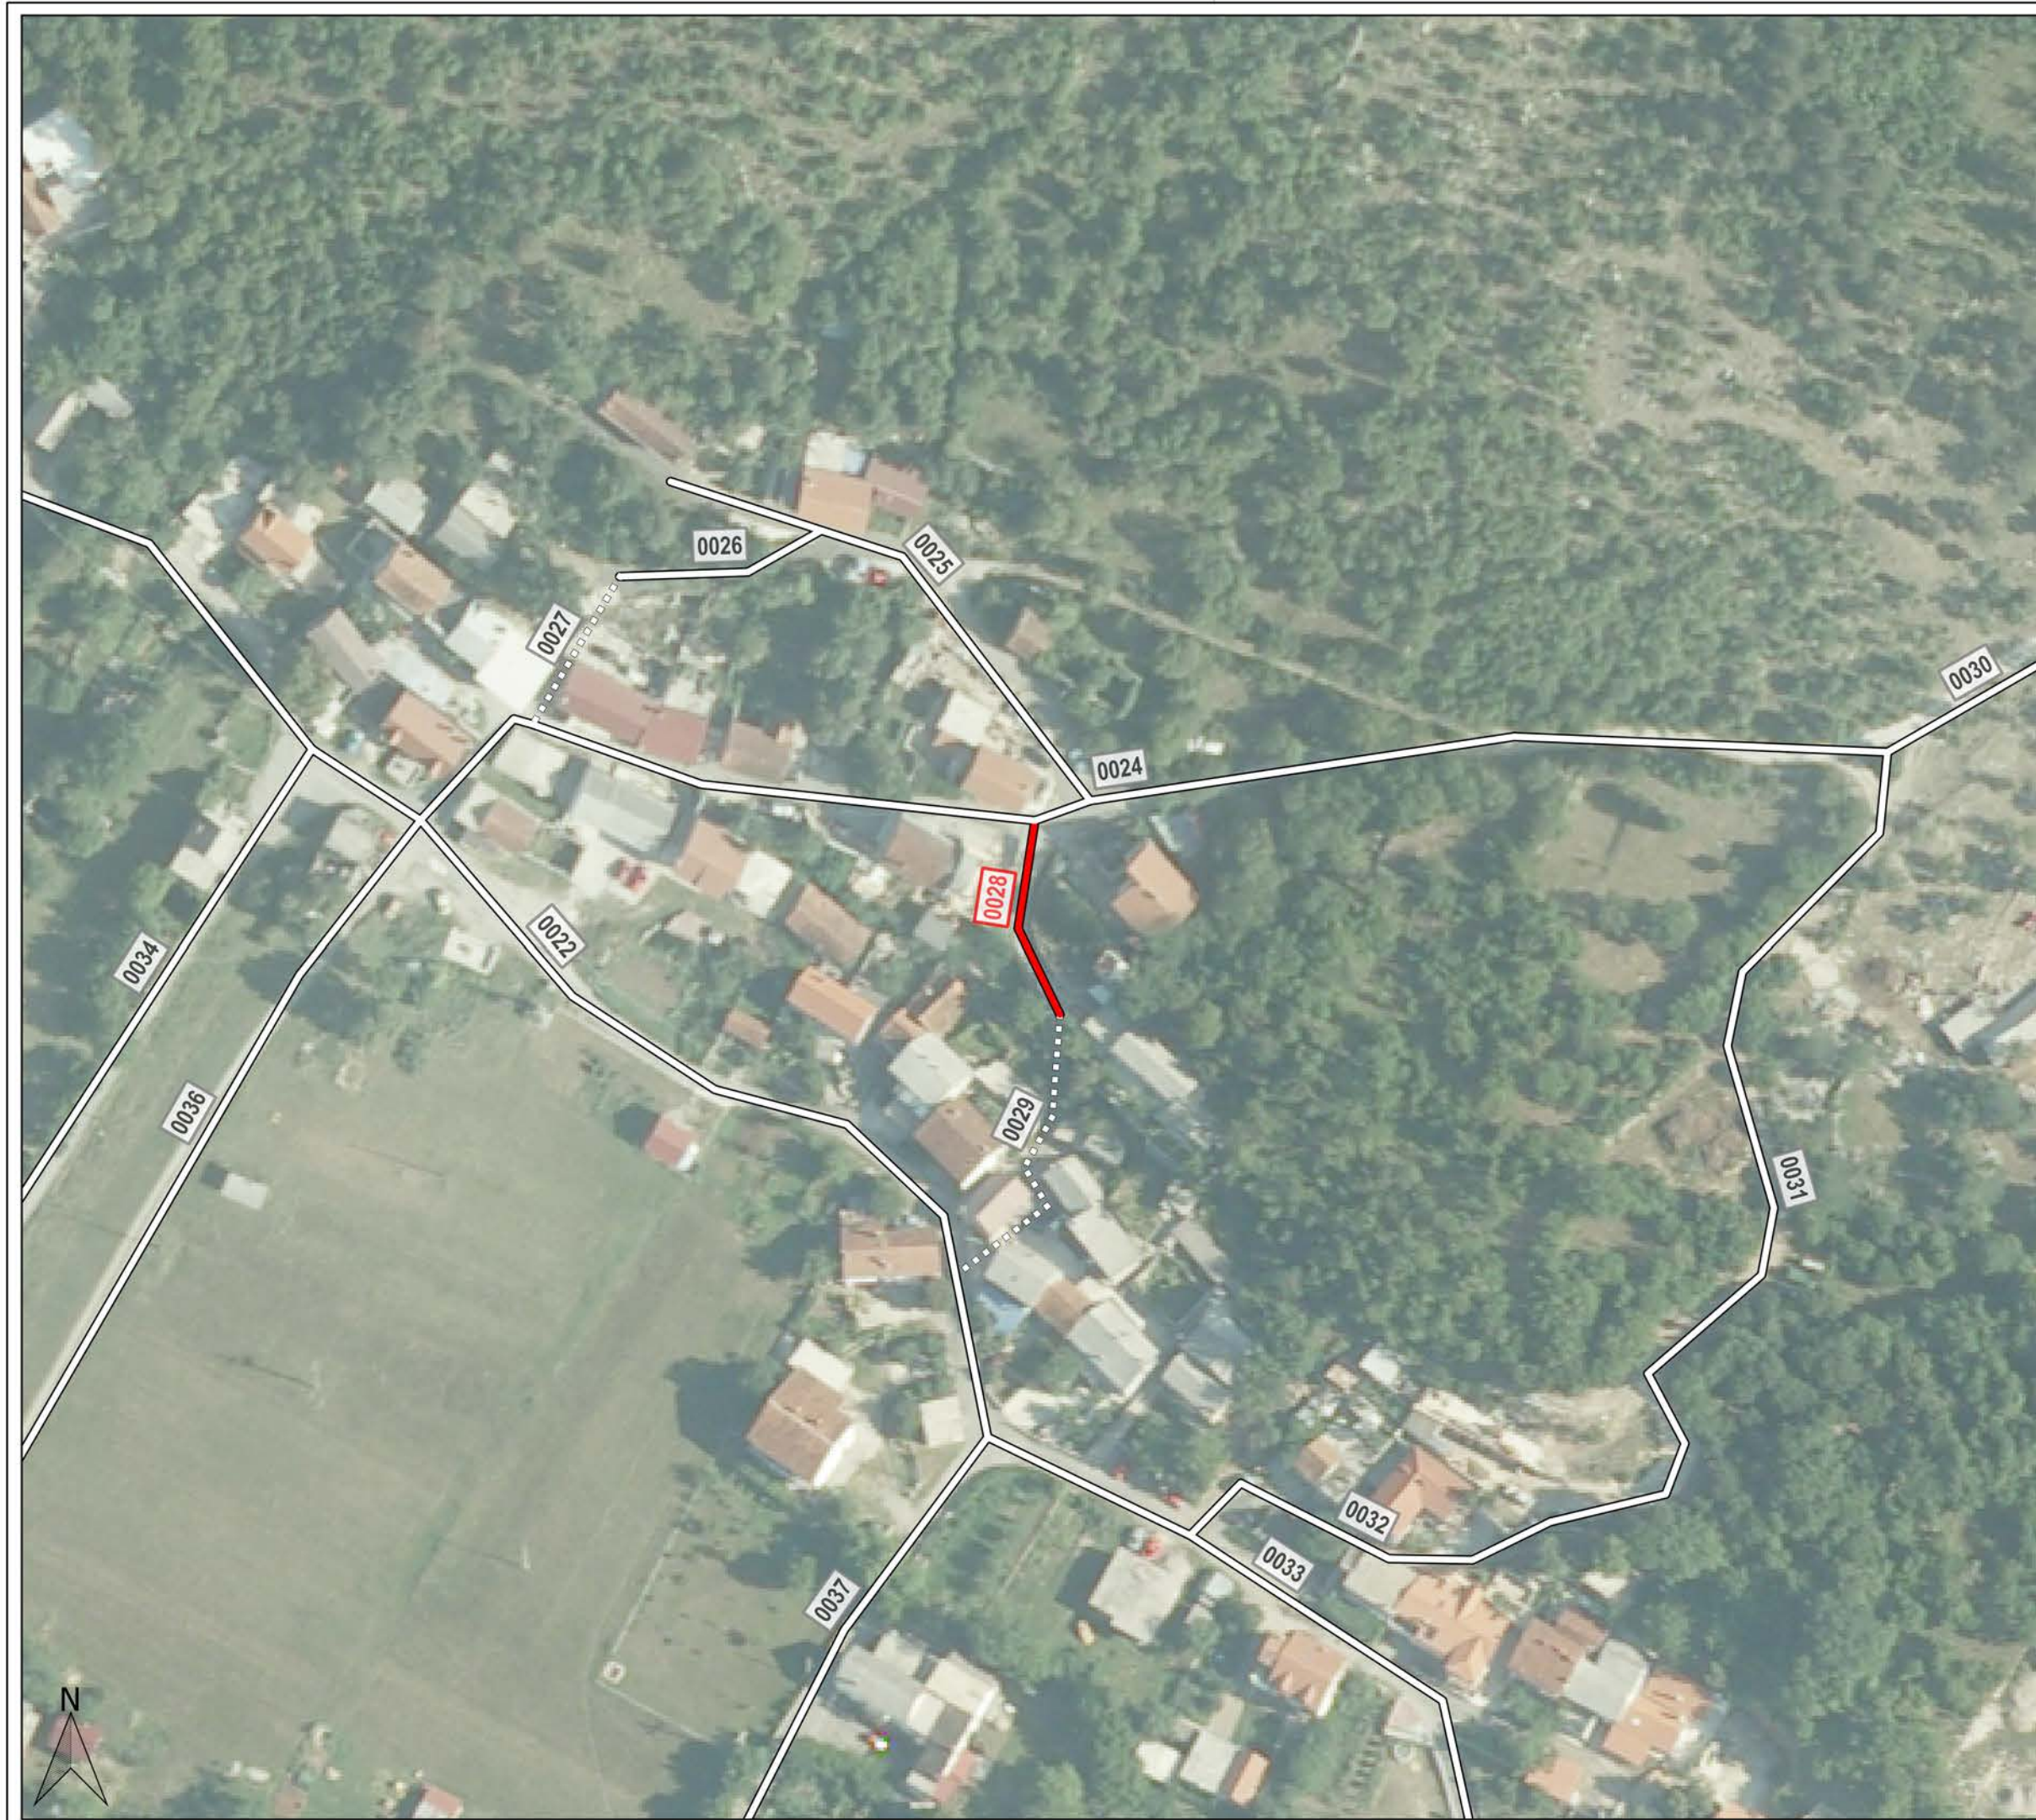

## REGISTAR NERAZVRSTANIH CESTA

Nerazvrstana cesta: 0028

Naziv: Od Podhum kbr.61 do Podhum  
kbr.75

0 20 40 m

Približno mjerilo: 1:1,000

Izrada: