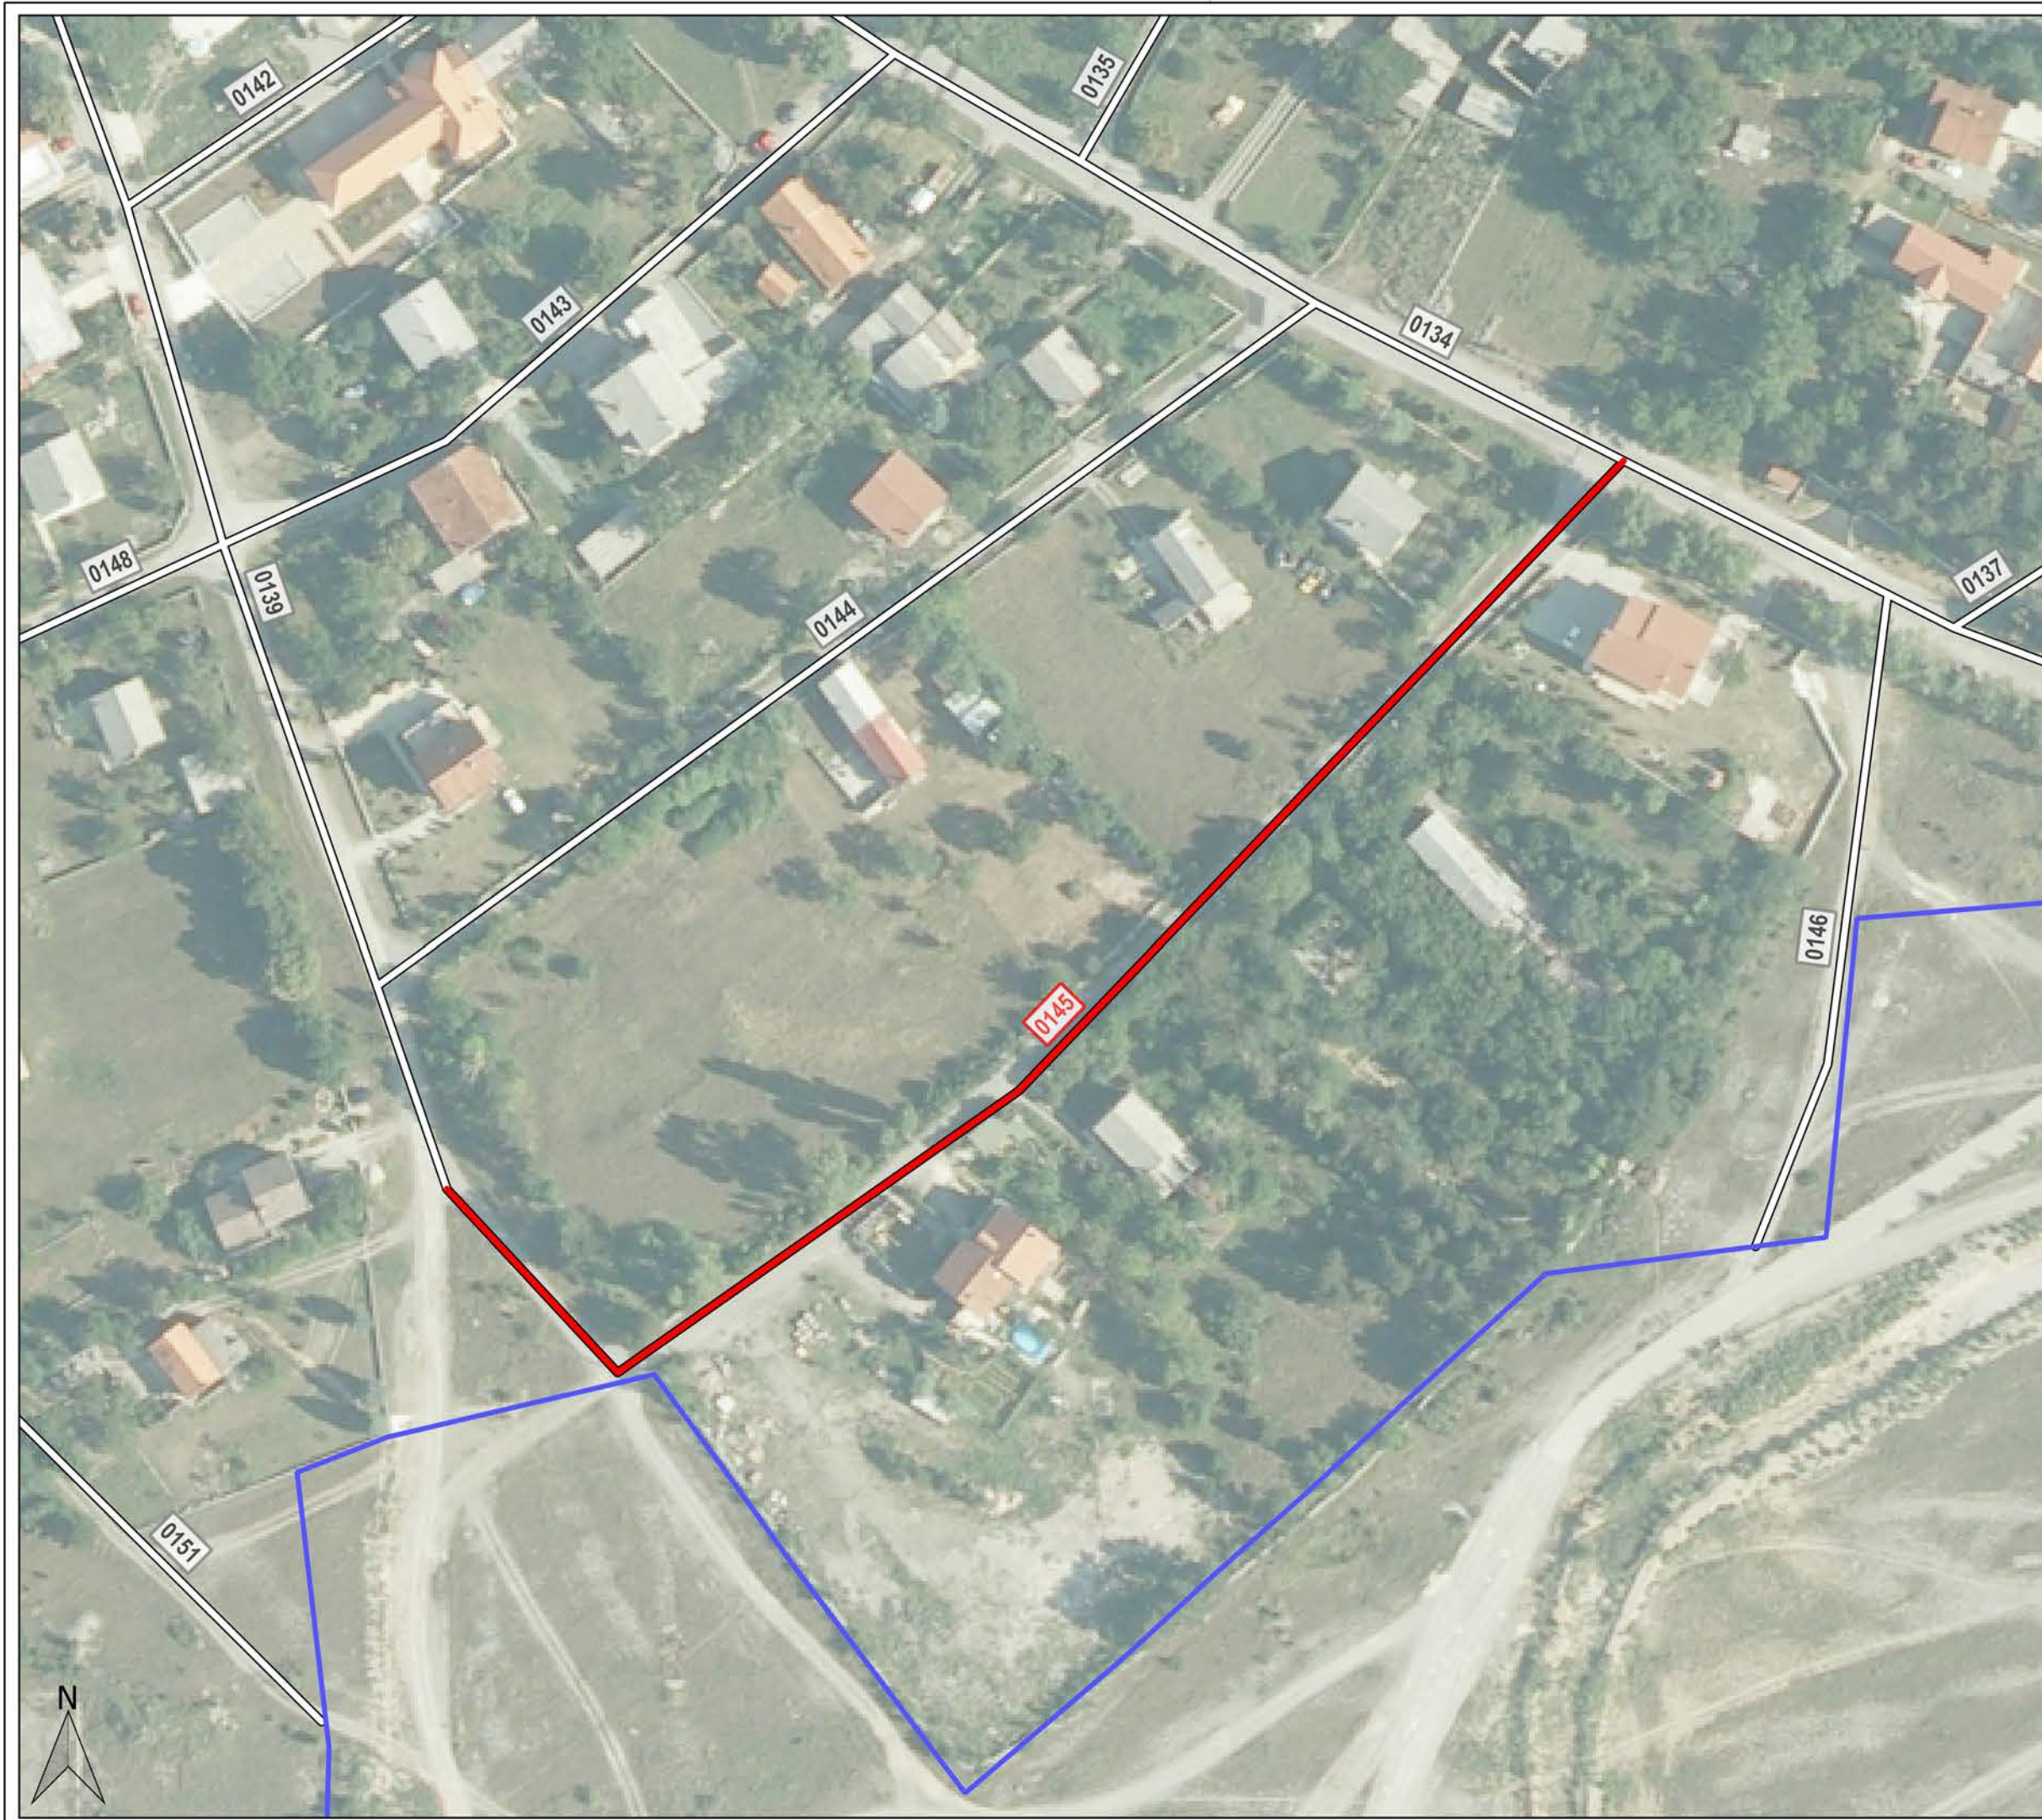

Općina Jelenje

Dražičkih boraca 64
51 218 Dražice

REGISTAR NERAZVRSTANIH CESTA

Nerazvrstana cesta: 0145

Naziv: Od Podhum kbr.355/B do Podhum
kbr.354/A