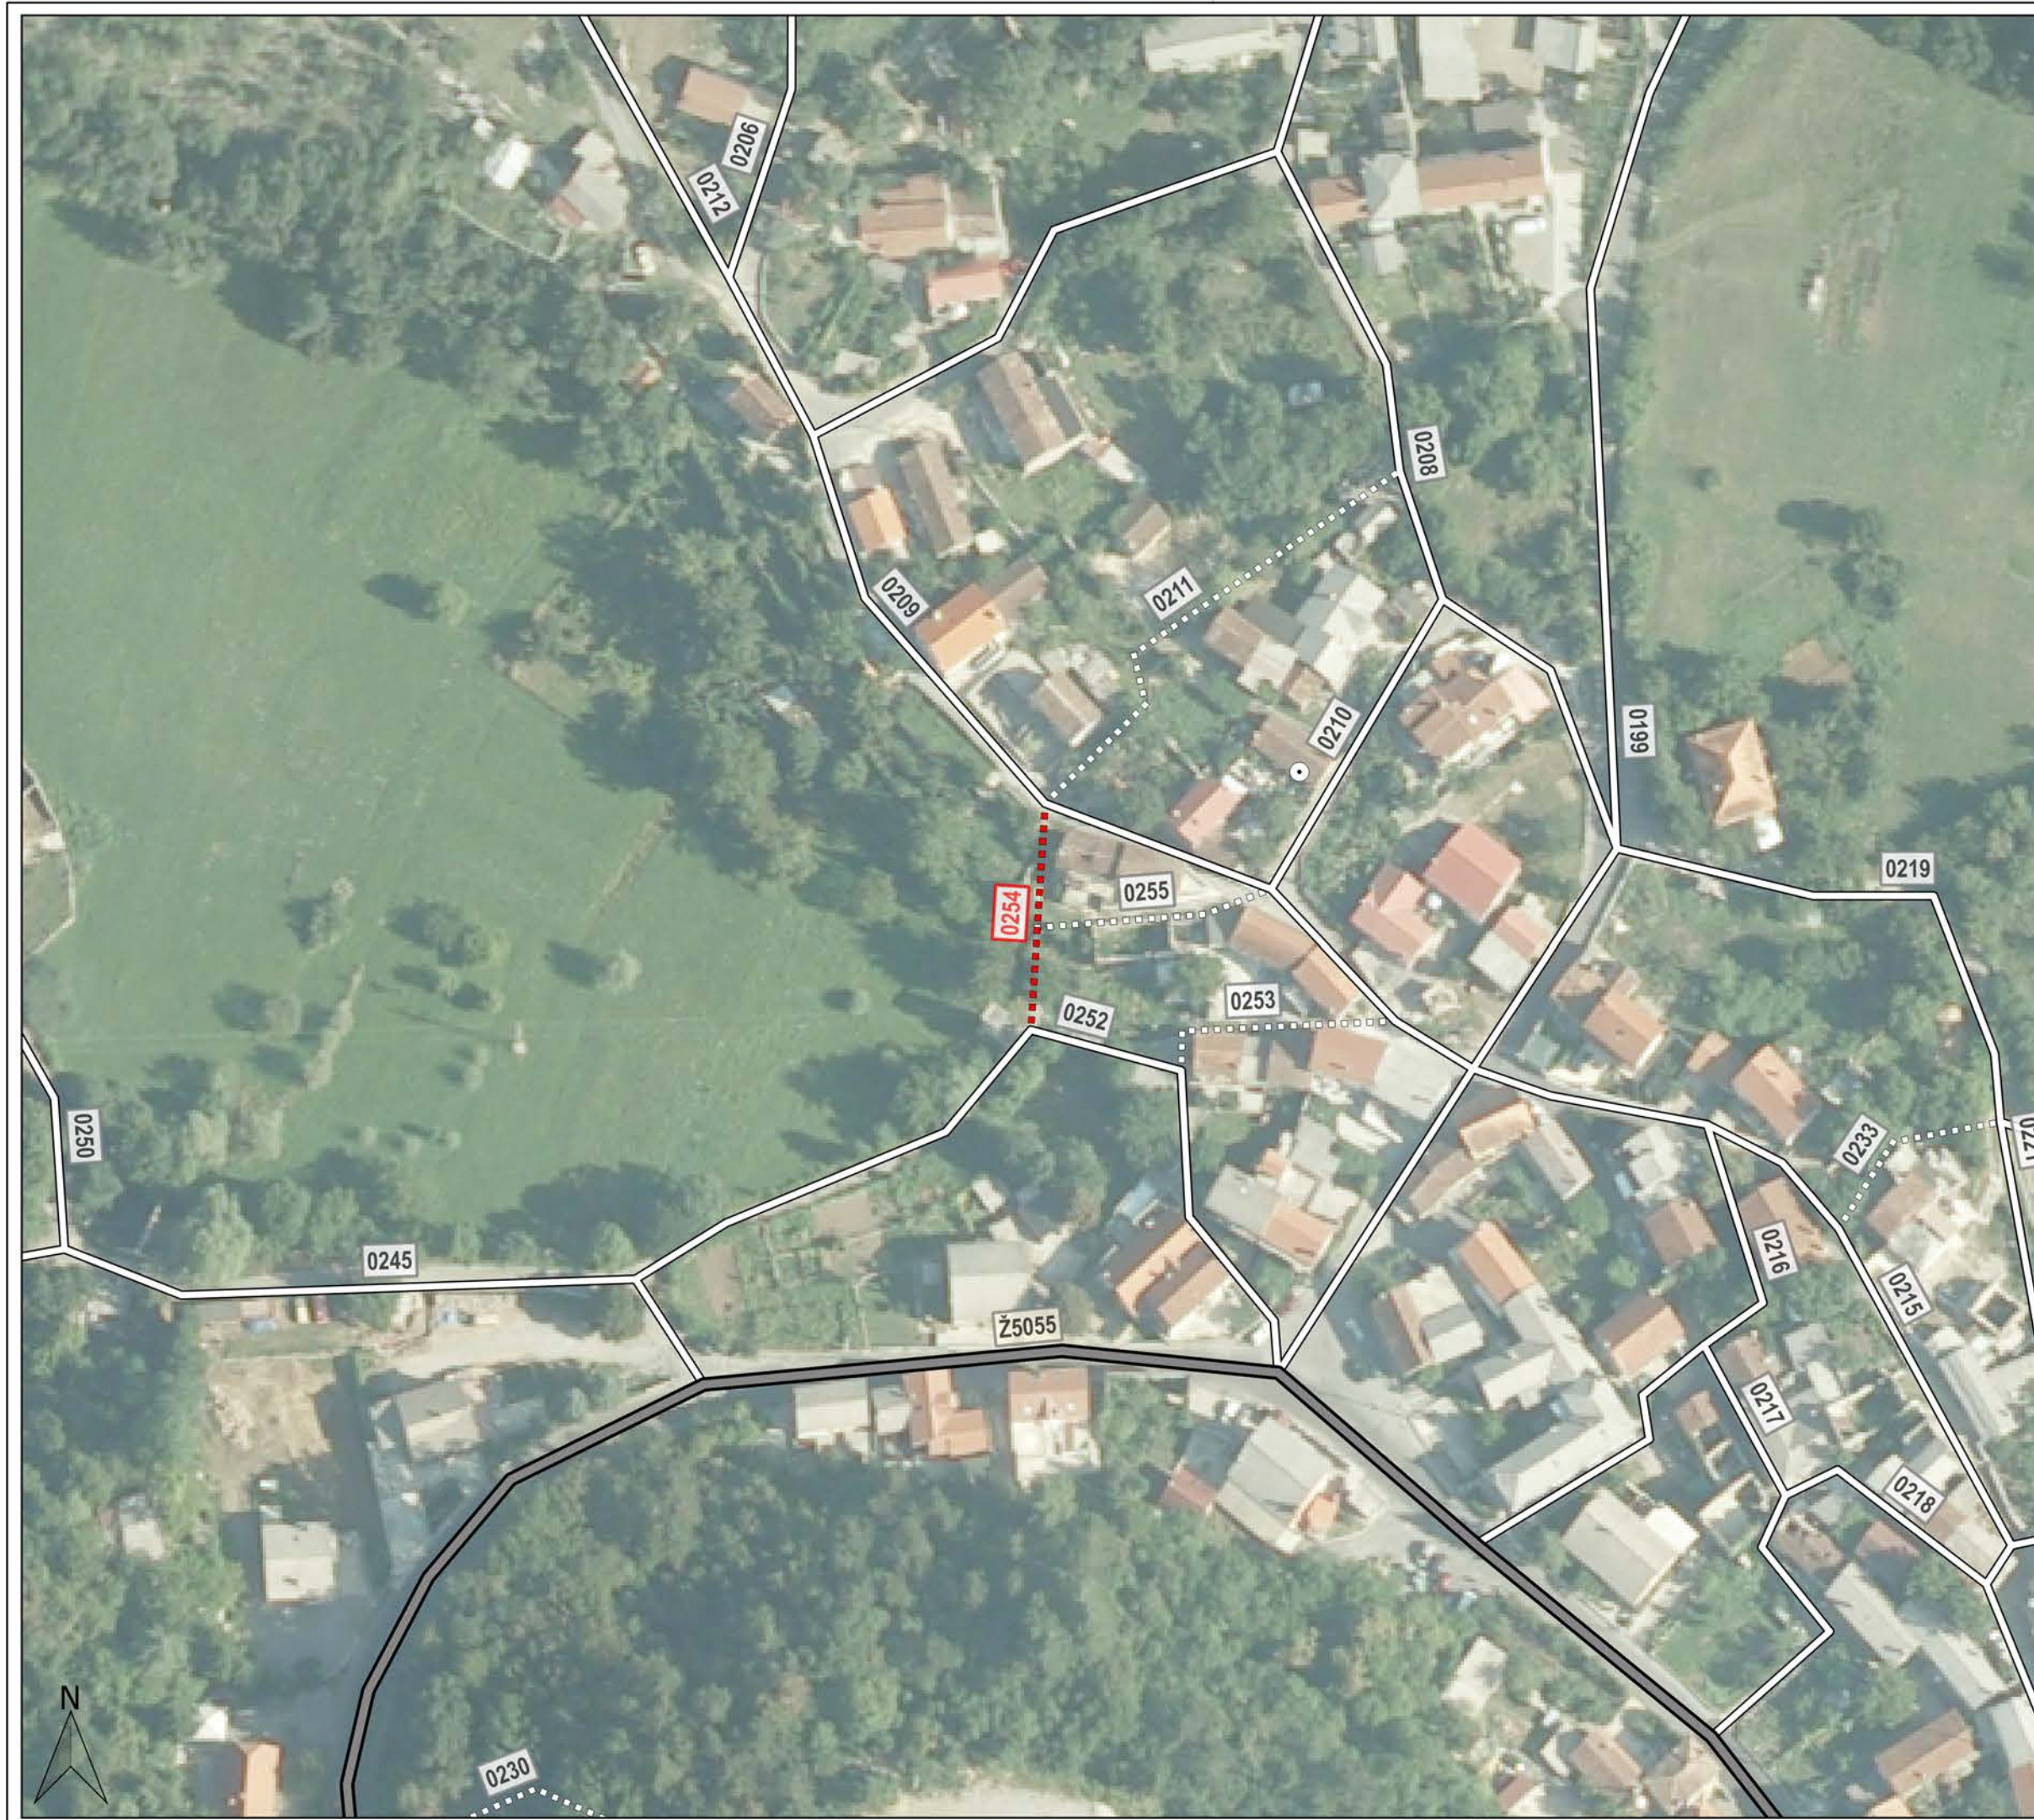

## REGISTAR NERAZVRSTANIH CESTA

Nerazvrstana cesta: 0254

Naziv: Od NC0252 do Jelenje kbr.102

0 20 40 m

Približno mjerilo: 1:1,000

Izrada: