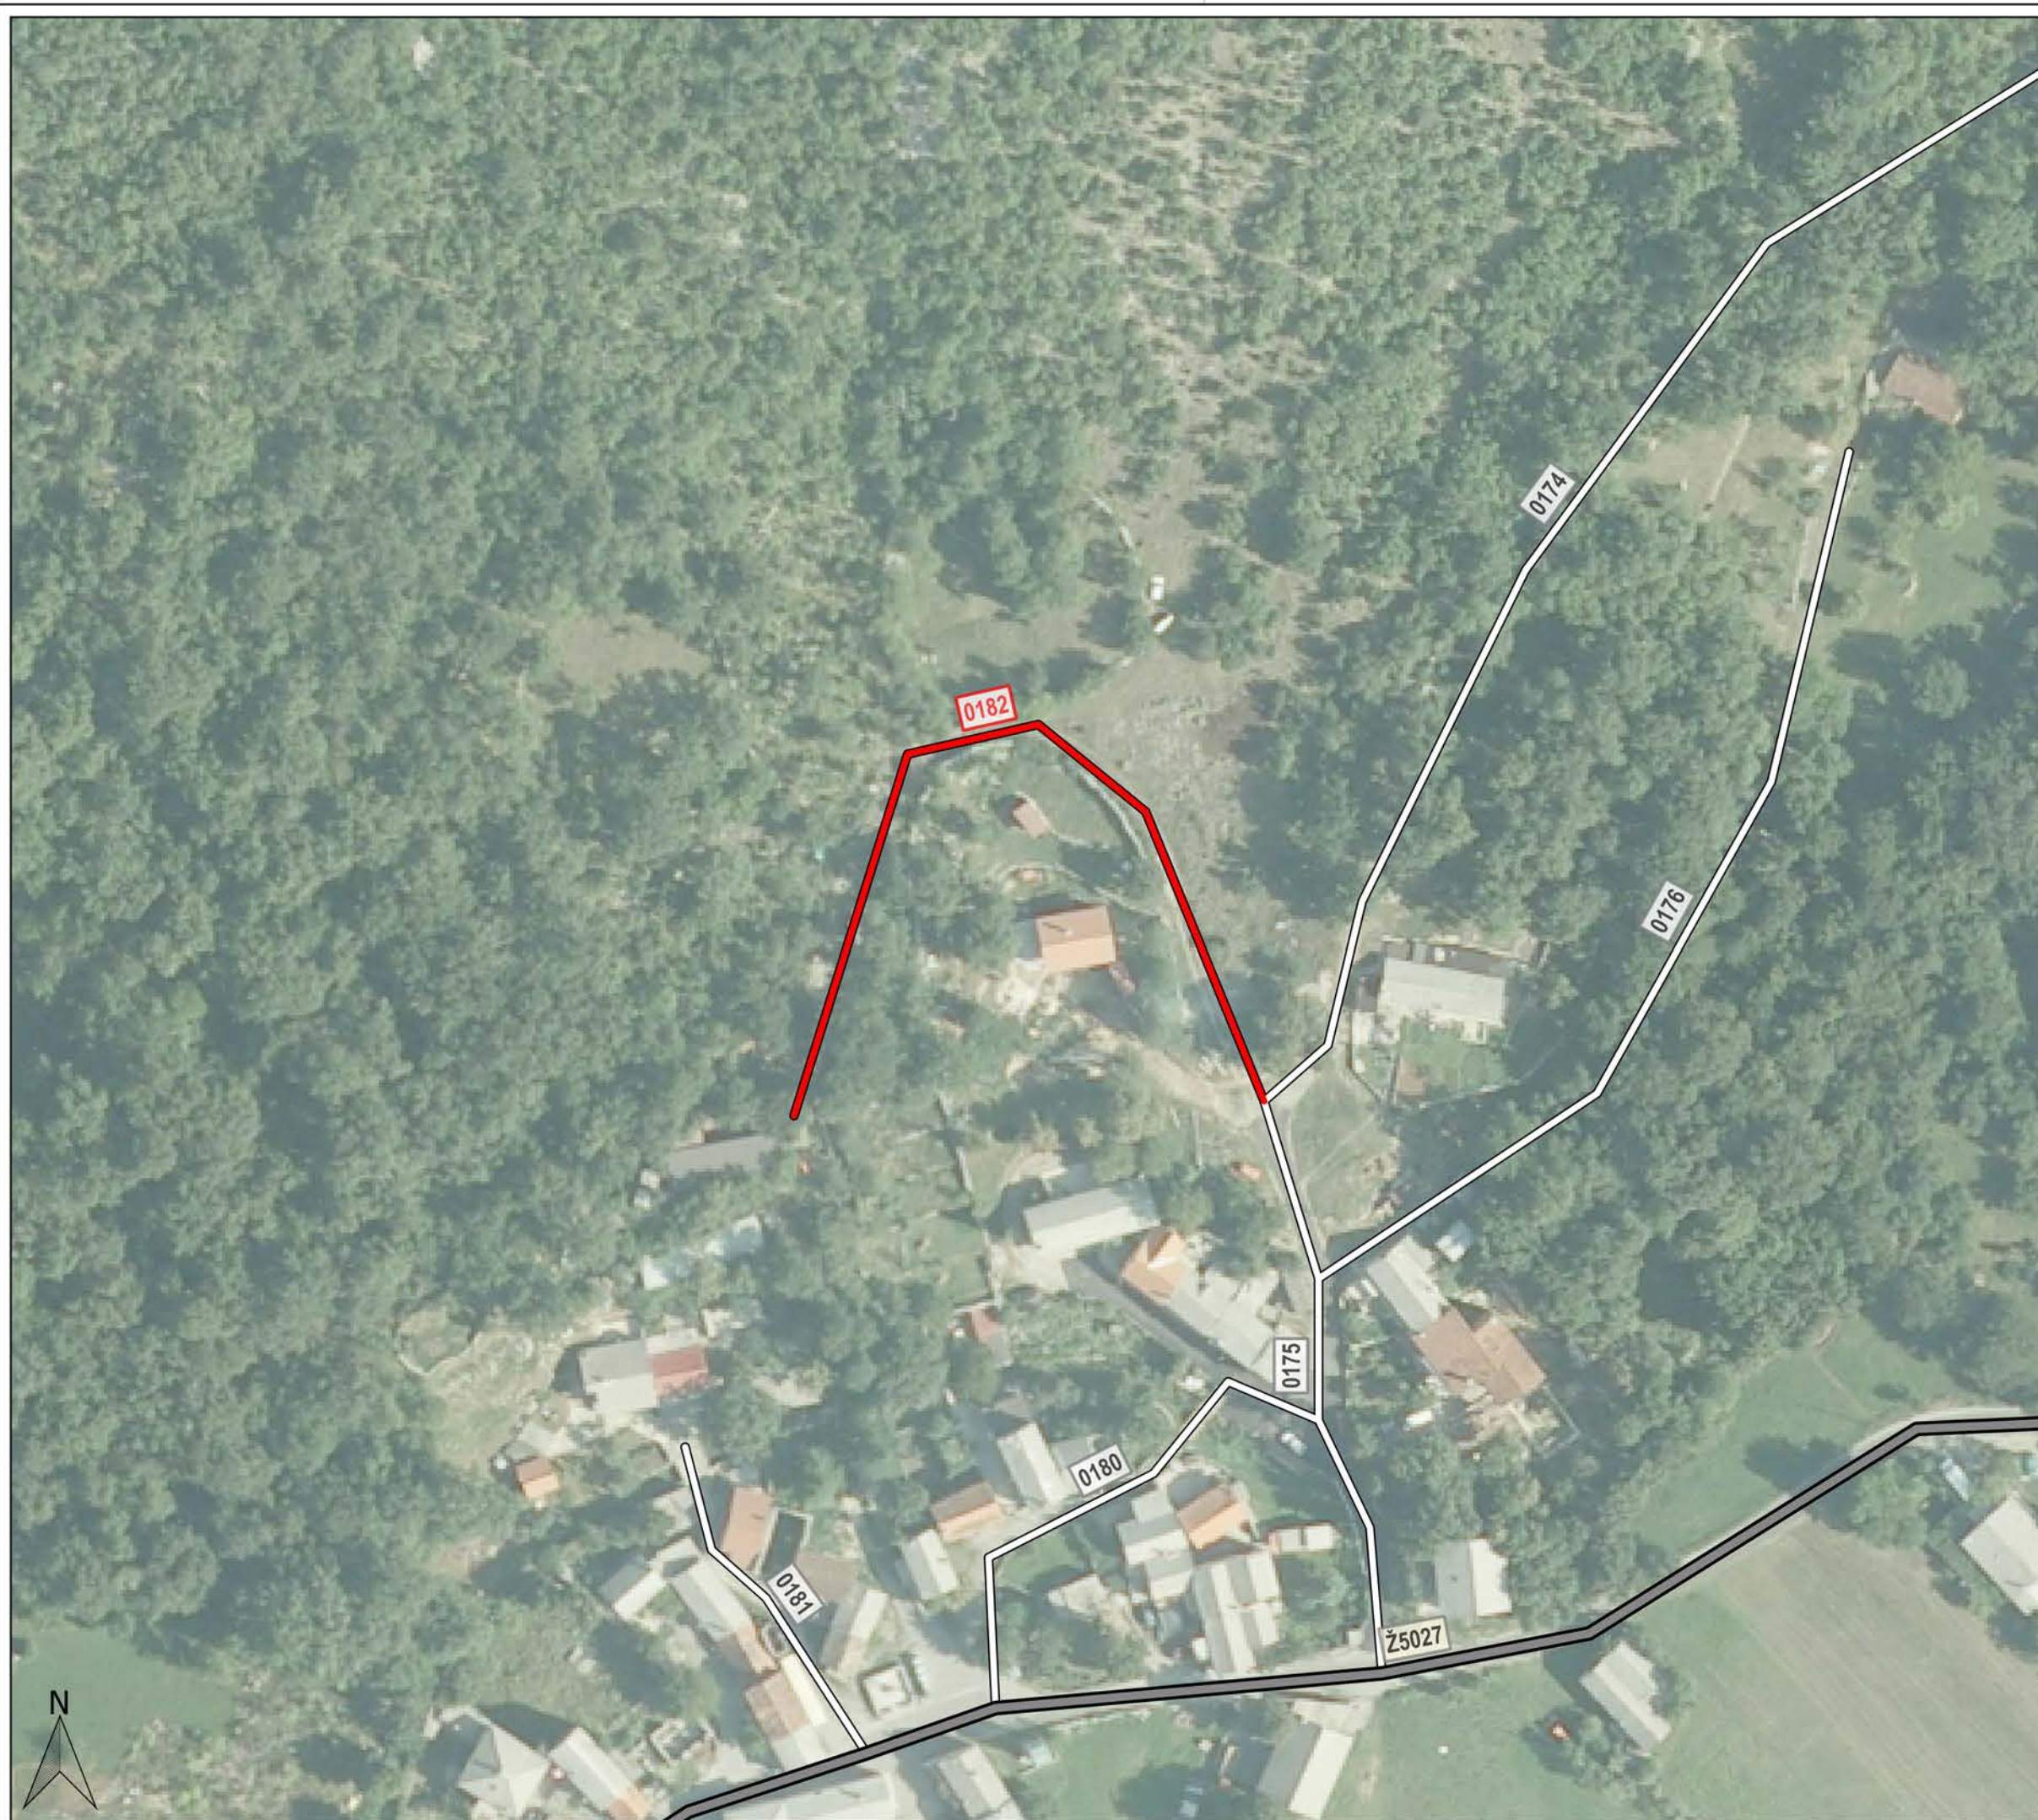

## REGISTAR NERAZVRSTANIH CESTA

Nerazvrstana cesta: 0182

Naziv: Od Podkilavac kbr.97 do Podkilavac  
kbr.82

0 20 40 m

Približno mjerilo: 1:1,000

Izrada: