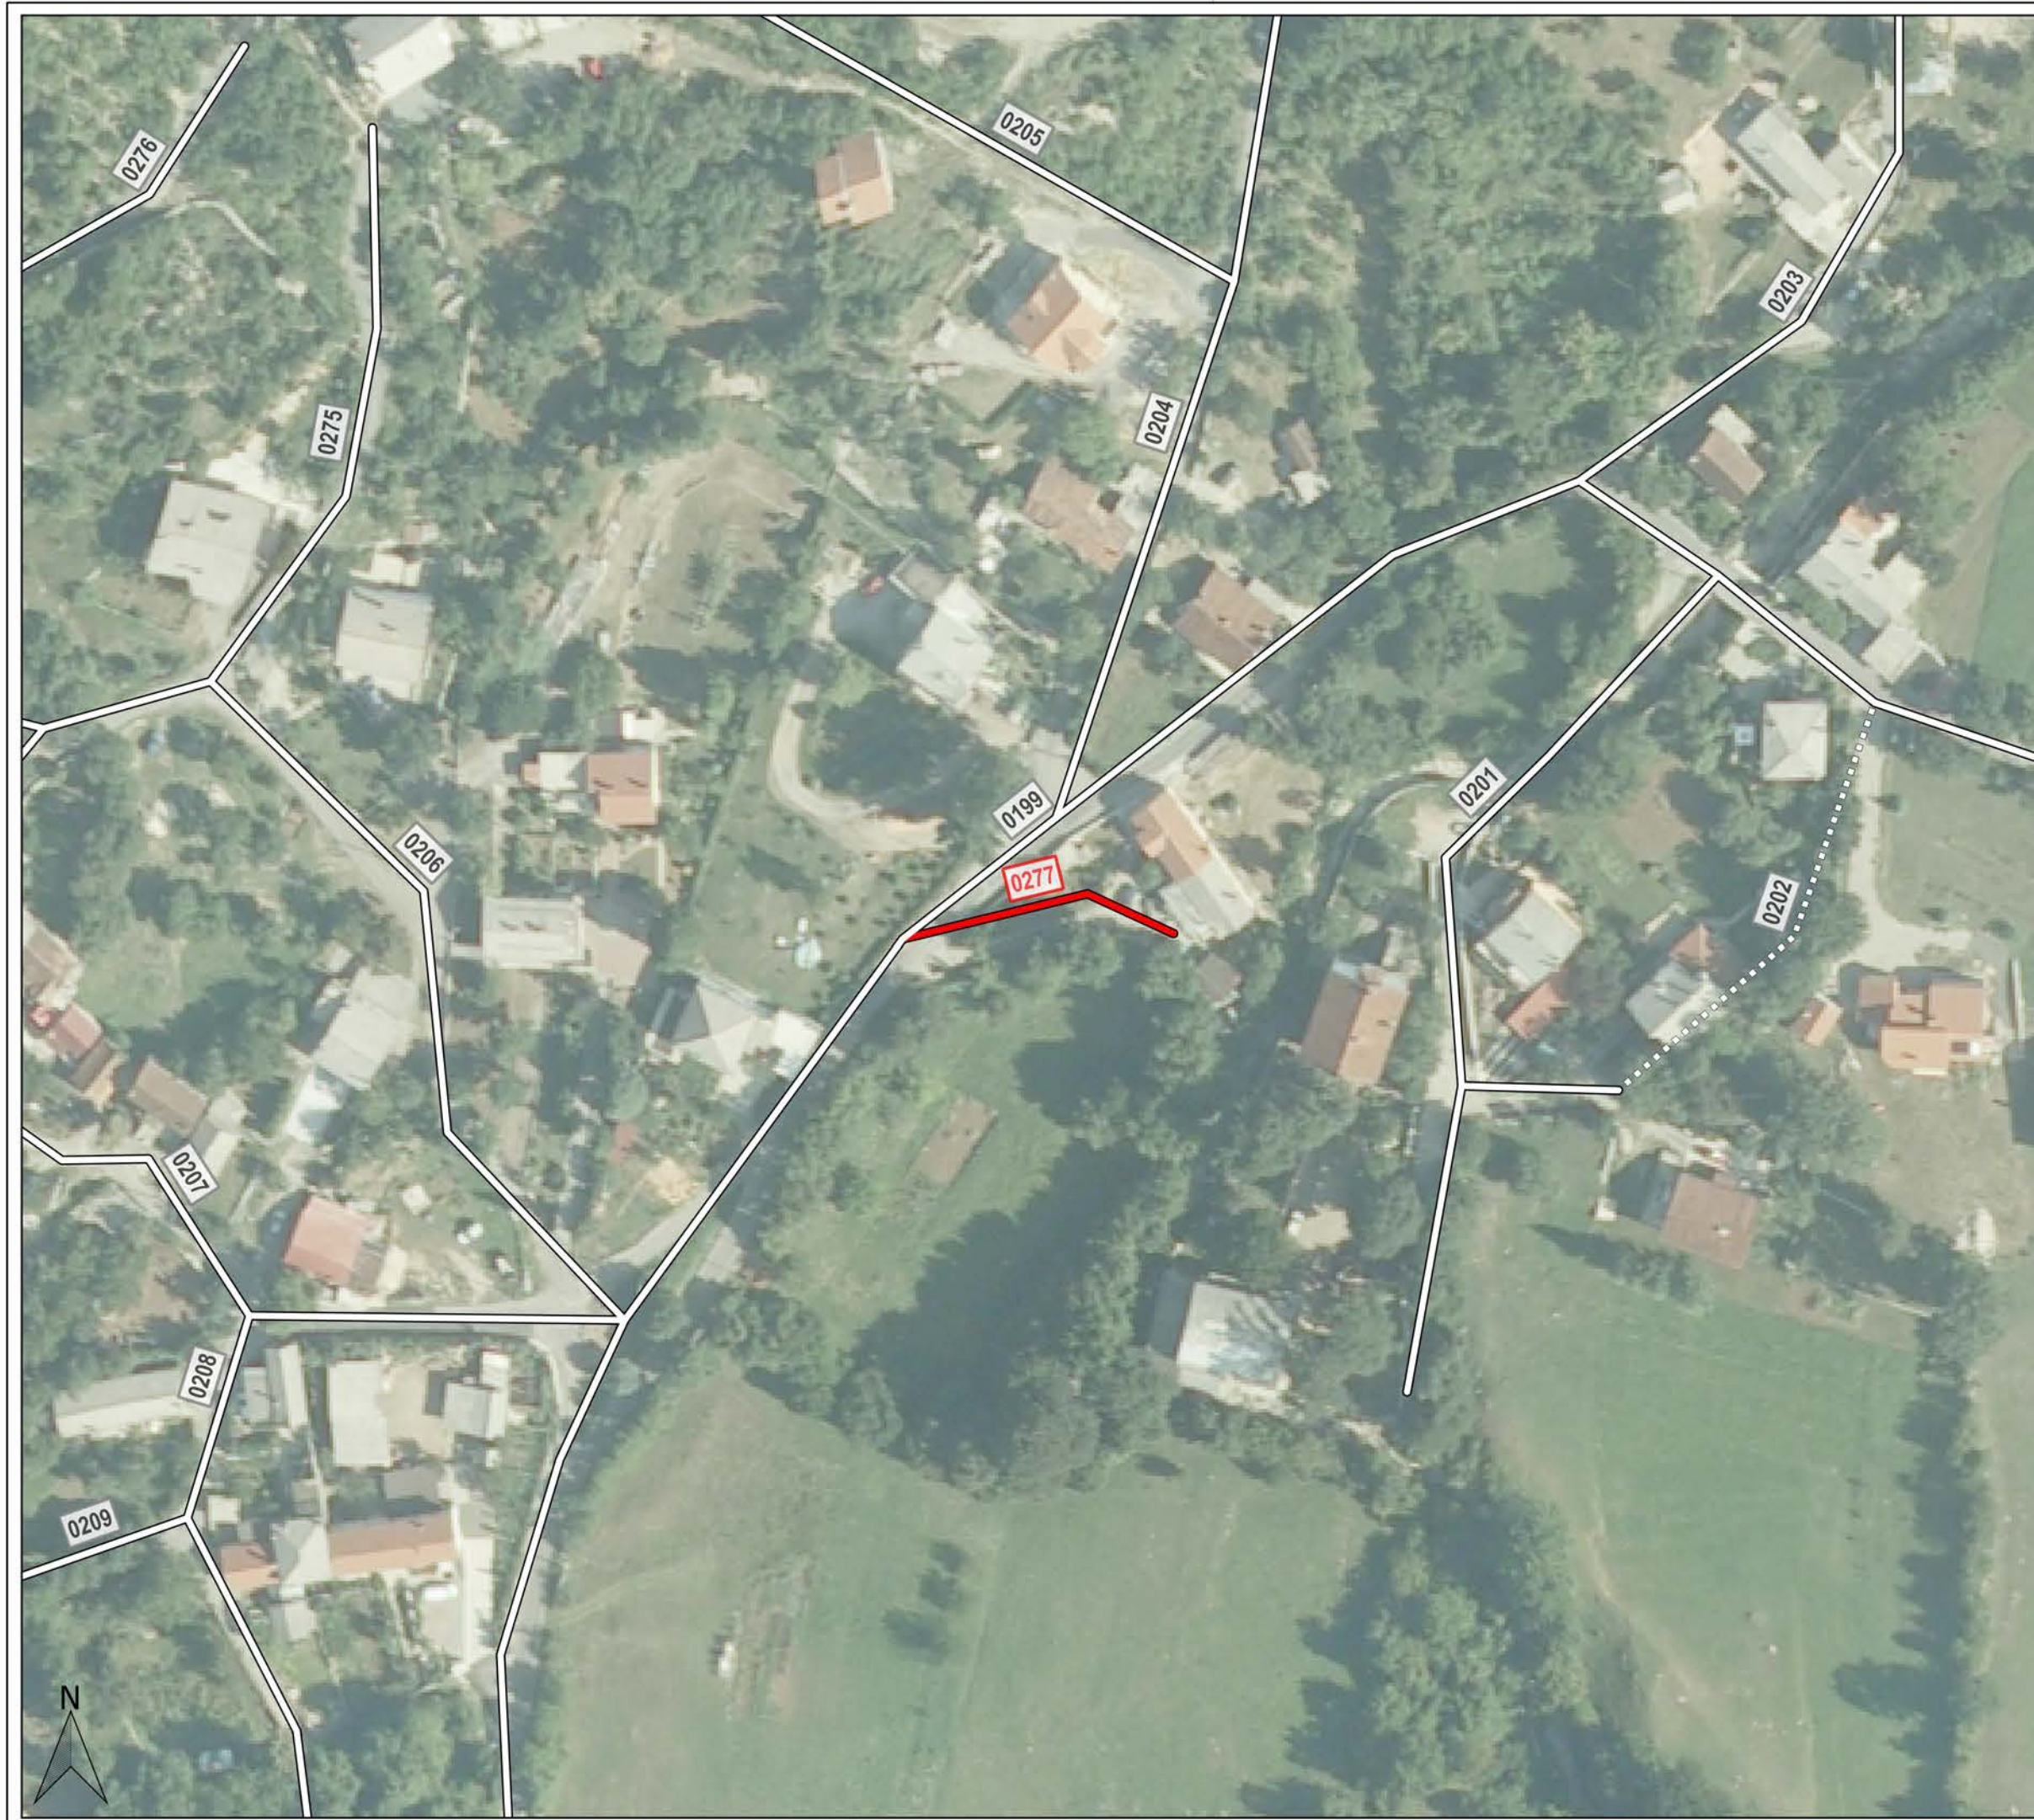

## REGISTAR NERAZVRSTANIH CESTA

Nerazvrstana cesta: 0277

Naziv: Od Jelenje kbr.146 do Jelenje  
kbr.151/5

0 20 40 m

Približno mjerilo: 1:1,000

Izrada: