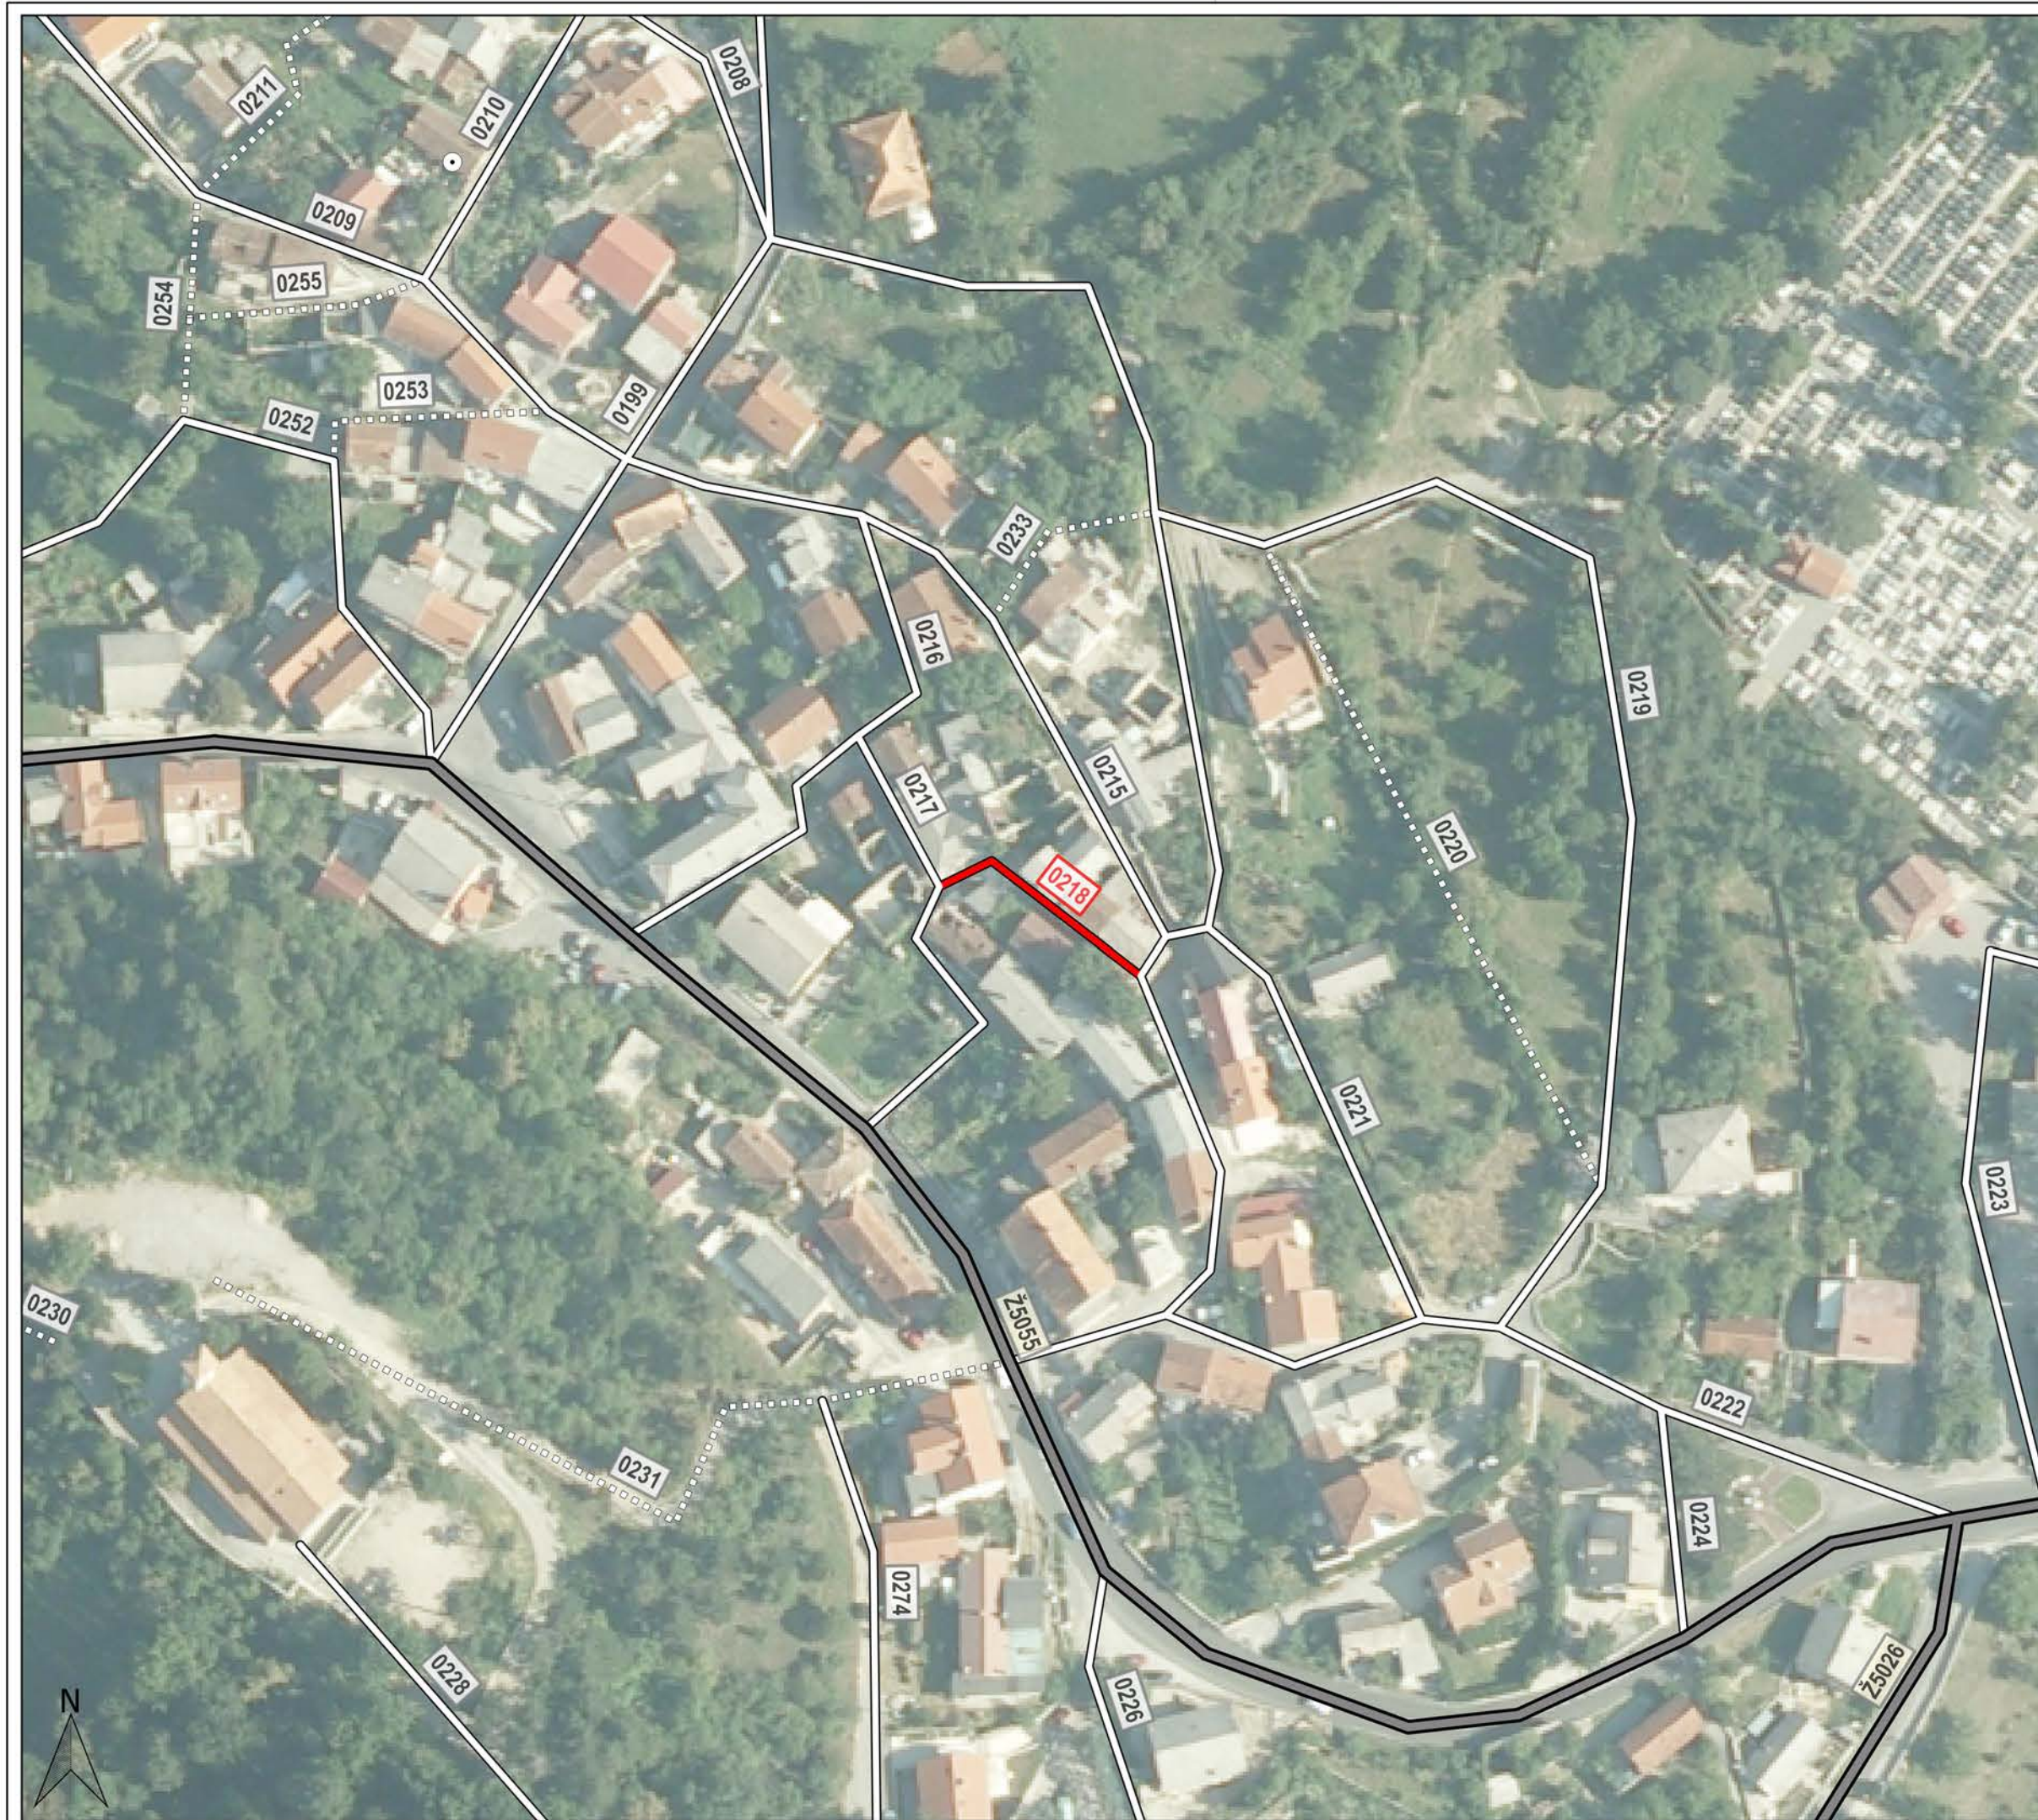

## REGISTAR NERAZVRSTANIH CESTA

Nerazvrstana cesta: 0218

Naziv: Od Jelenje kbr.47 do Jelenje kbr.43

0 20 40 m

Približno mjerilo: 1:1,000

Izrada: